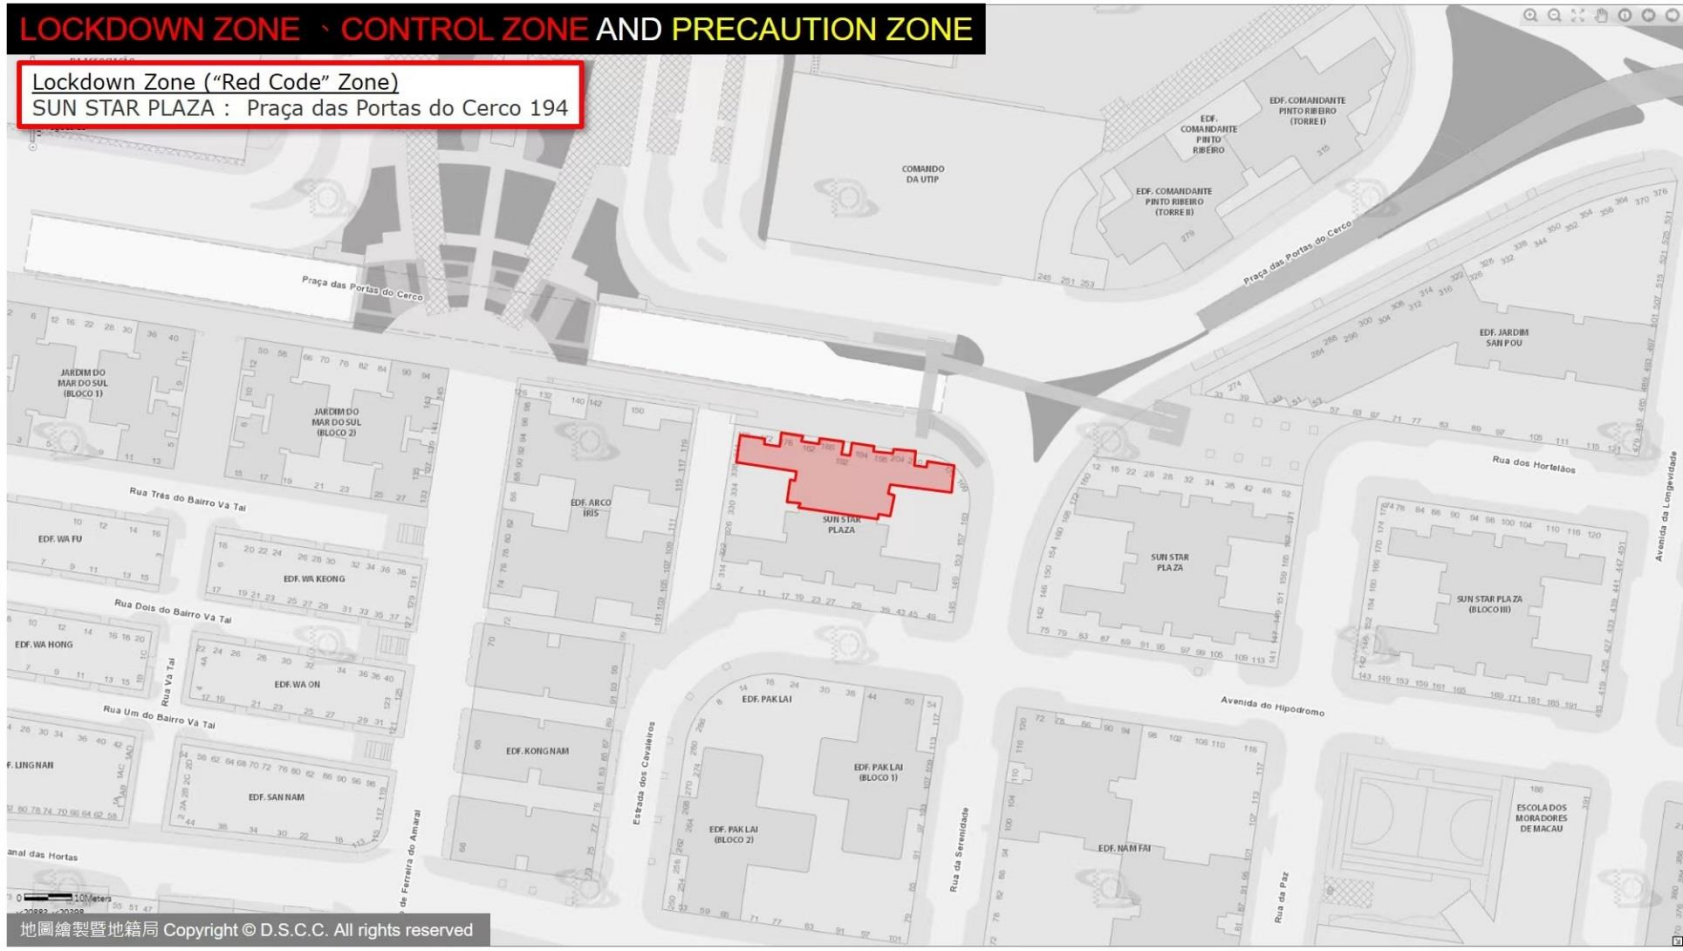

EDF. LOK FU GARDEN: Avenida da Longevidade 200-250, Rua do Mercado de Iao Hon 524-568, Rua Direita do Hipódromo 4-48, Rua da Tribuna 332-386

LOCKDOWN ZONE CONTROL ZONE AND PRECAUTION ZONE

Lockdown Zone ("Red Code" Zone)

EDF. KUONG WA (BLOCO 8): Avenida 1º de Maio 506

LOCKDOWN ZONE · CONTROL ZONE AND PRECAUTION ZONE

Lockdown Zone ("Red Code" Zone)

SUN STAR PLAZA : Praça das Portas do Cerco 194

LOCKDOWN ZONE · CONTROL ZONE AND PRECAUTION ZONE

Lockdown Zone (“Red Code” Zone)

EDF. VAI LONG (BLOCO 1): Alameda da Tranquilidade 31

LOCKDOWN ZONE · CONTROL ZONE AND PRECAUTION ZONE

Lockdown Zone ("Red Code" Zone)

CASA REAL HOTEL:

Avenida do Dr. Rodrigo Rodrigues 1086-1142J,

Rua de Malaca 192-210

0 10Meters

x:21557, y:18431

地圖繪製暨地籍局 Copyright © D.S.C.C. All rights reserved

LOCKDOWN ZONE、CONTROL ZONE AND PRECAUTION ZONE

Lockdown Zone ("Red Code" Zone)

Vila Universal: Rua da Felicidade, n.º 73, r/c e Kuoc-chai, Macau