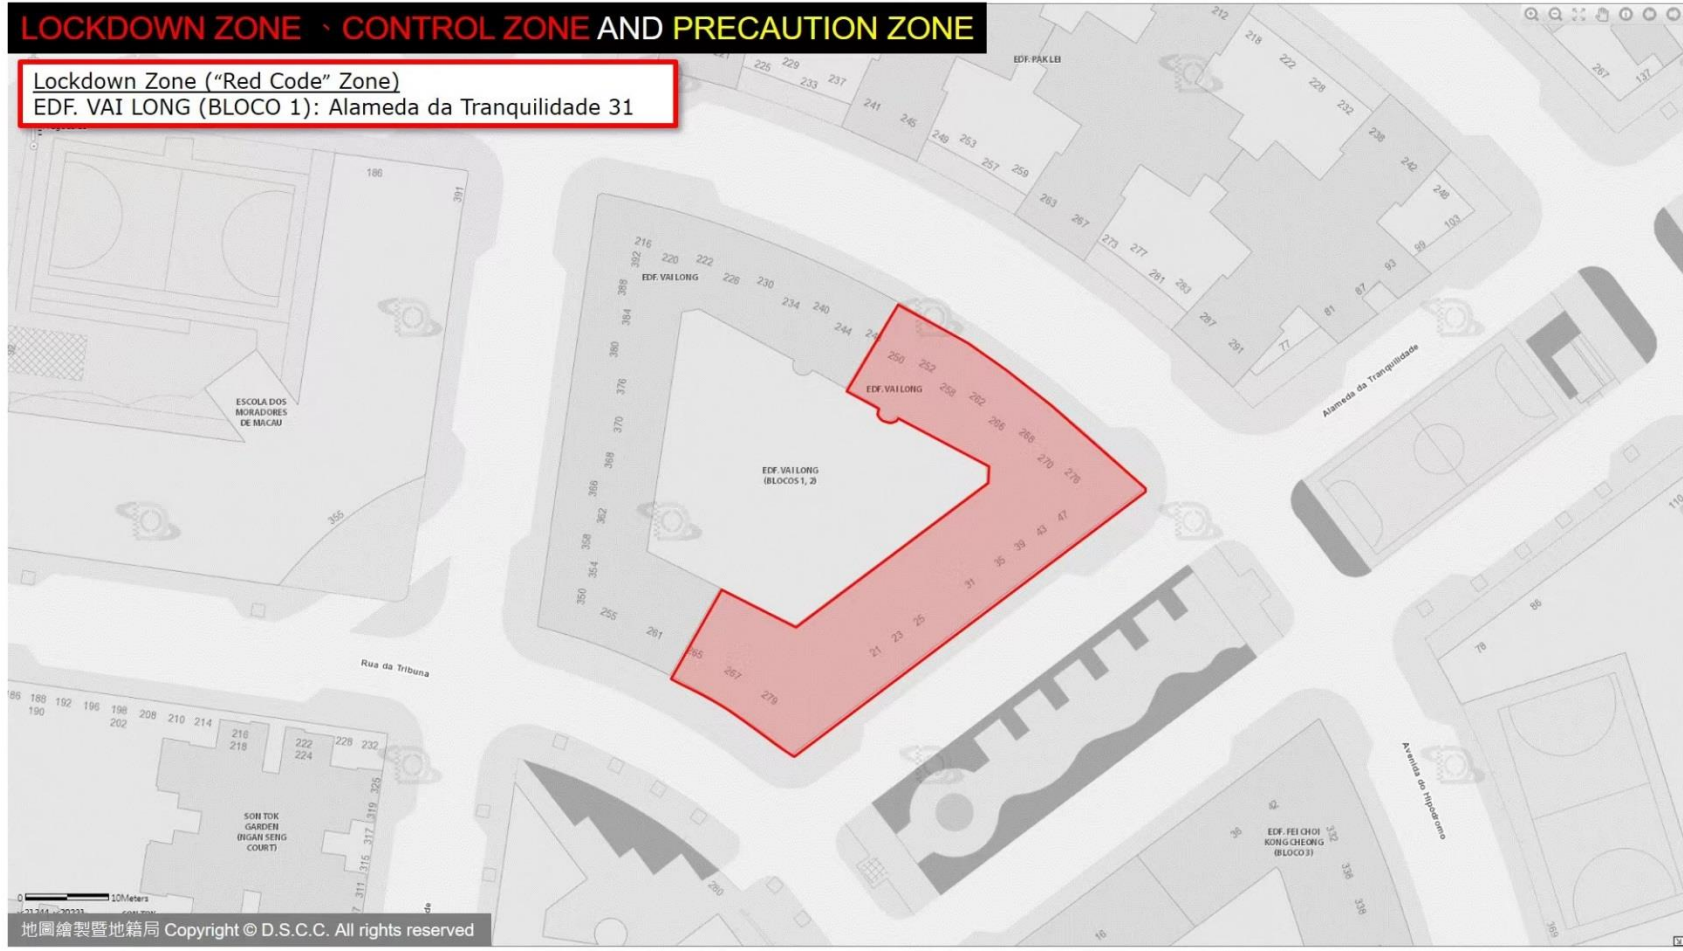

EDF. LOK FU GARDEN: Avenida da Longevidade 200-250, Rua do Mercado de Iao Hon 524-568, Rua Direita do Hipódromo 4-48, Rua da Tribuna 332-386

LOCKDOWN ZONE CONTROL ZONE AND PRECAUTION ZONE

Lockdown Zone ("Red Code" Zone)

EDF. KUONG WA (BLOCO 8): Avenida 1º de Maio 506

LOCKDOWN ZONE · CONTROL ZONE AND PRECAUTION ZONE

Lockdown Zone ("Red Code" Zone)

SUN STAR PLAZA : Praça das Portas do Cerco 194

LOCKDOWN ZONE · CONTROL ZONE AND PRECAUTION ZONE

Lockdown Zone (“Red Code” Zone)

EDF. VAI LONG (BLOCO 1): Alameda da Tranquilidade 31

LOCKDOWN ZONE · CONTROL ZONE AND PRECAUTION ZONE

Lockdown Zone ("Red Code" Zone)

CASA REAL HOTEL:

Avenida do Dr. Rodrigo Rodrigues 1086-1142J,

Rua de Malaca 192-210

0 10Meters

x:21557, y:18431

地圖繪製暨地籍局 Copyright © D.S.C.C. All rights reserved

LOCKDOWN ZONE、CONTROL ZONE AND PRECAUTION ZONE

Lockdown Zone ("Red Code" Zone)

Vila Universal: Rua da Felicidade, n.º 73, r/c e Kuoc-chai, Macau