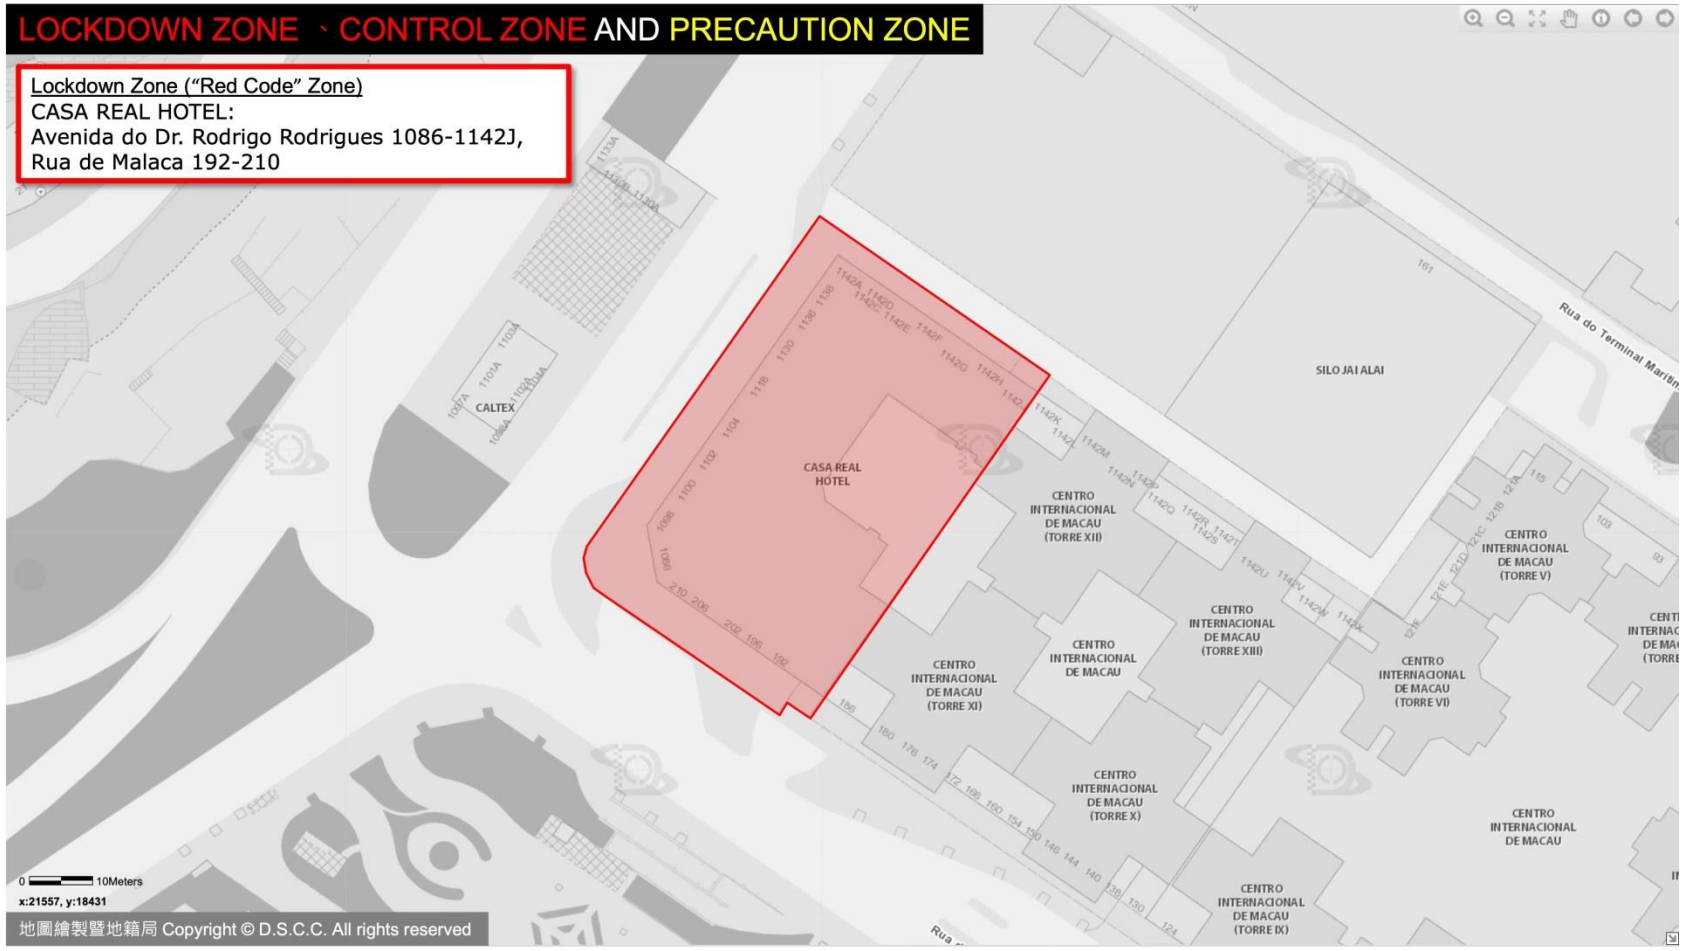

EDF. LOK FU GARDEN: Avenida da Longevidade 200-250, Rua do Mercado de Iao Hon 524-568, Rua Direita do Hipódromo 4-48, Rua da Tribuna 332-386

LOCKDOWN ZONE CONTROL ZONE AND PRECAUTION ZONE

Lockdown Zone ("Red Code" Zone)

EDF. KUONG WA (BLOCO 8): Avenida 1º de Maio 506

LOCKDOWN ZONE · CONTROL ZONE AND PRECAUTION ZONE

Lockdown Zone ("Red Code" Zone)

SUN STAR PLAZA : Praça das Portas do Cerco 194

LOCKDOWN ZONE · CONTROL ZONE AND PRECAUTION ZONE

Lockdown Zone (“Red Code” Zone)

EDF. VAI LONG (BLOCO 1): Alameda da Tranquilidade 31

LOCKDOWN ZONE · CONTROL ZONE AND PRECAUTION ZONE

Lockdown Zone ("Red Code" Zone)

CASA REAL HOTEL:

Avenida do Dr. Rodrigo Rodrigues 1086-1142J,

Rua de Malaca 192-210

0 10Meters

x:21557, y:18431

地圖繪製暨地籍局 Copyright © D.S.C.C. All rights reserved

LOCKDOWN ZONE、CONTROL ZONE AND PRECAUTION ZONE

Lockdown Zone ("Red Code" Zone)

Vila Universal: Rua da Felicidade, n.º 73, r/c e Kuoc-chai, Macau