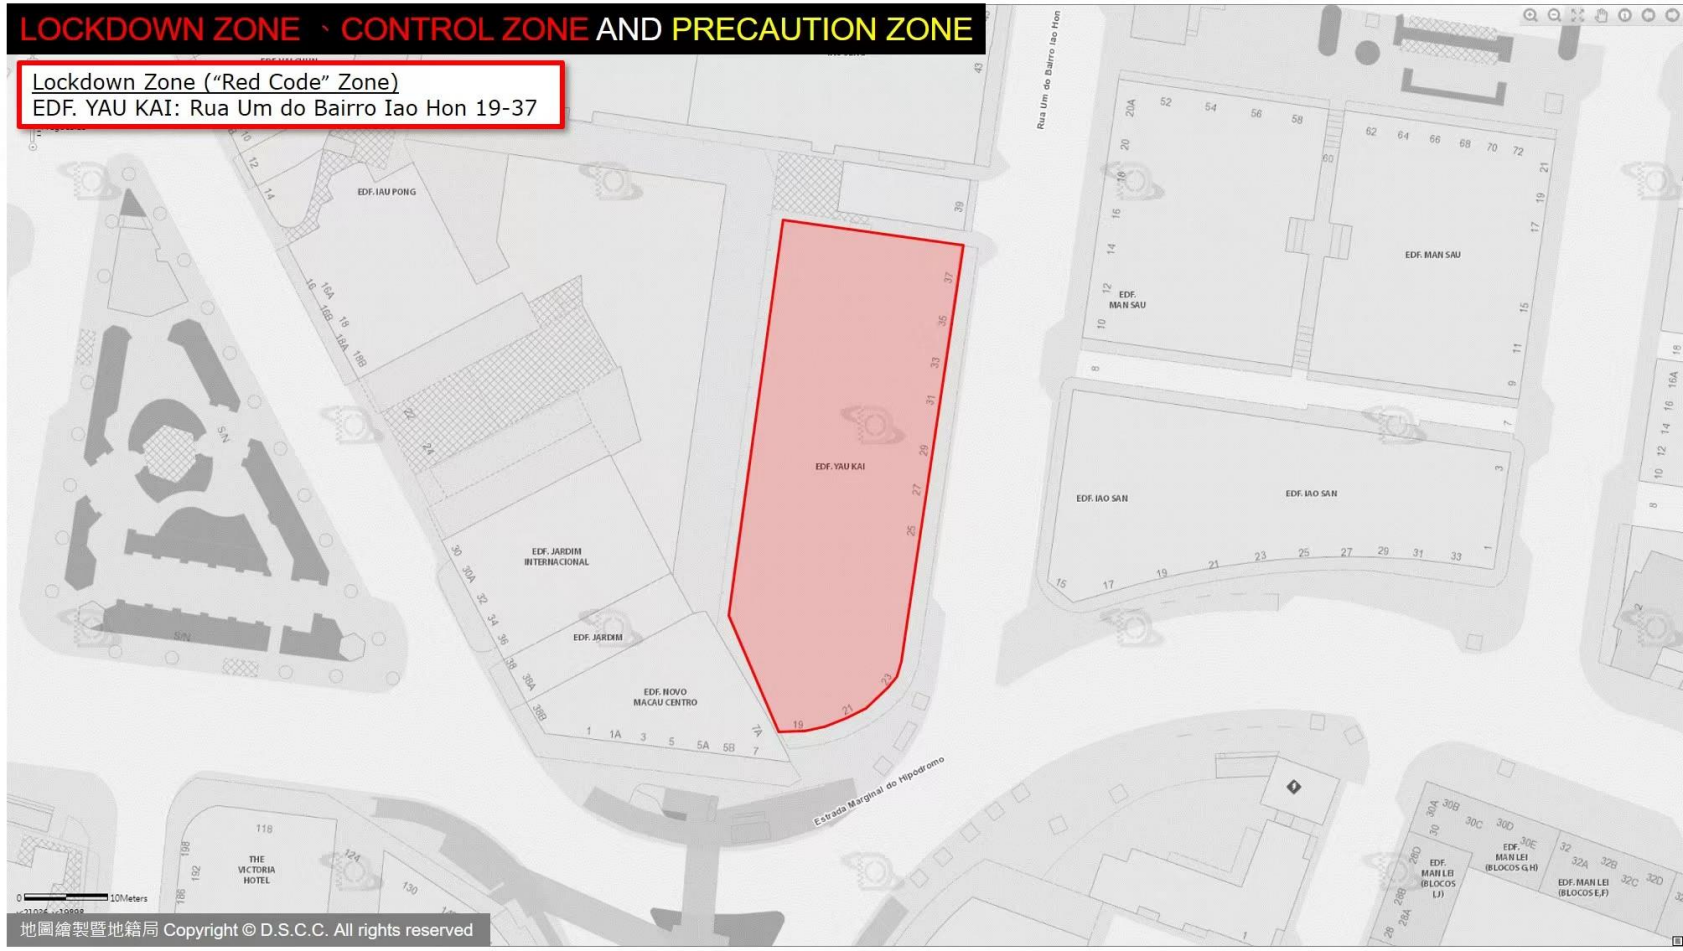

EDF. VAI LONG (BLOCO 1): Alameda da Tranquilidade 31

LOCKDOWN ZONE · CONTROL ZONE AND PRECAUTION ZONE

Lockdown Zone ("Red Code" Zone)
Vila Universal, HOTEL KOU VA, VILA TONG KENG:
Travessa do Auto Novo 1-15A, Travessa do Bazar Novo 13-13A, Rua da Felicidade 69-73, Travessa da Felicidade 2-18

LOCKDOWN ZONE - CONTROL ZONE AND PRECAUTION ZONE

Lockdown Zone ("Red Code" Zone)
SAN TOU KOCK(BLOCO 1): Rua da Prata 2-2E

LOCKDOWN ZONE · CONTROL ZONE AND PRECAUTION ZONE

Lockdown Zone (“Red Code” Zone)

EDF. SAN MEI ON :

Rua Cinco do Bairro da Areia Preta 16-28,

Rua Dois do Bairro da Areia Preta 55-67,

Rua Três do Bairro da Areia Preta 56-68

LOCKDOWN ZONE · CONTROL ZONE AND PRECAUTION ZONE

Lockdown Zone (“Red Code” Zone)

EDF. YAU KAI: Rua Um do Bairro Iao Hon 19-37

LOCKDOWN ZONE · CONTROL ZONE AND PRECAUTION ZONE

Lockdown Zone (“Red Code” Zone)

EDF. VAI LONG (BLOCO 2): Avenida da Longevidade 376

LOCKDOWN ZONE · CONTROL ZONE AND PRECAUTION ZONE

Lockdown Zone ("Red Code" Zone)
THE PRAIA T4: Rua da Bacia Sul 38