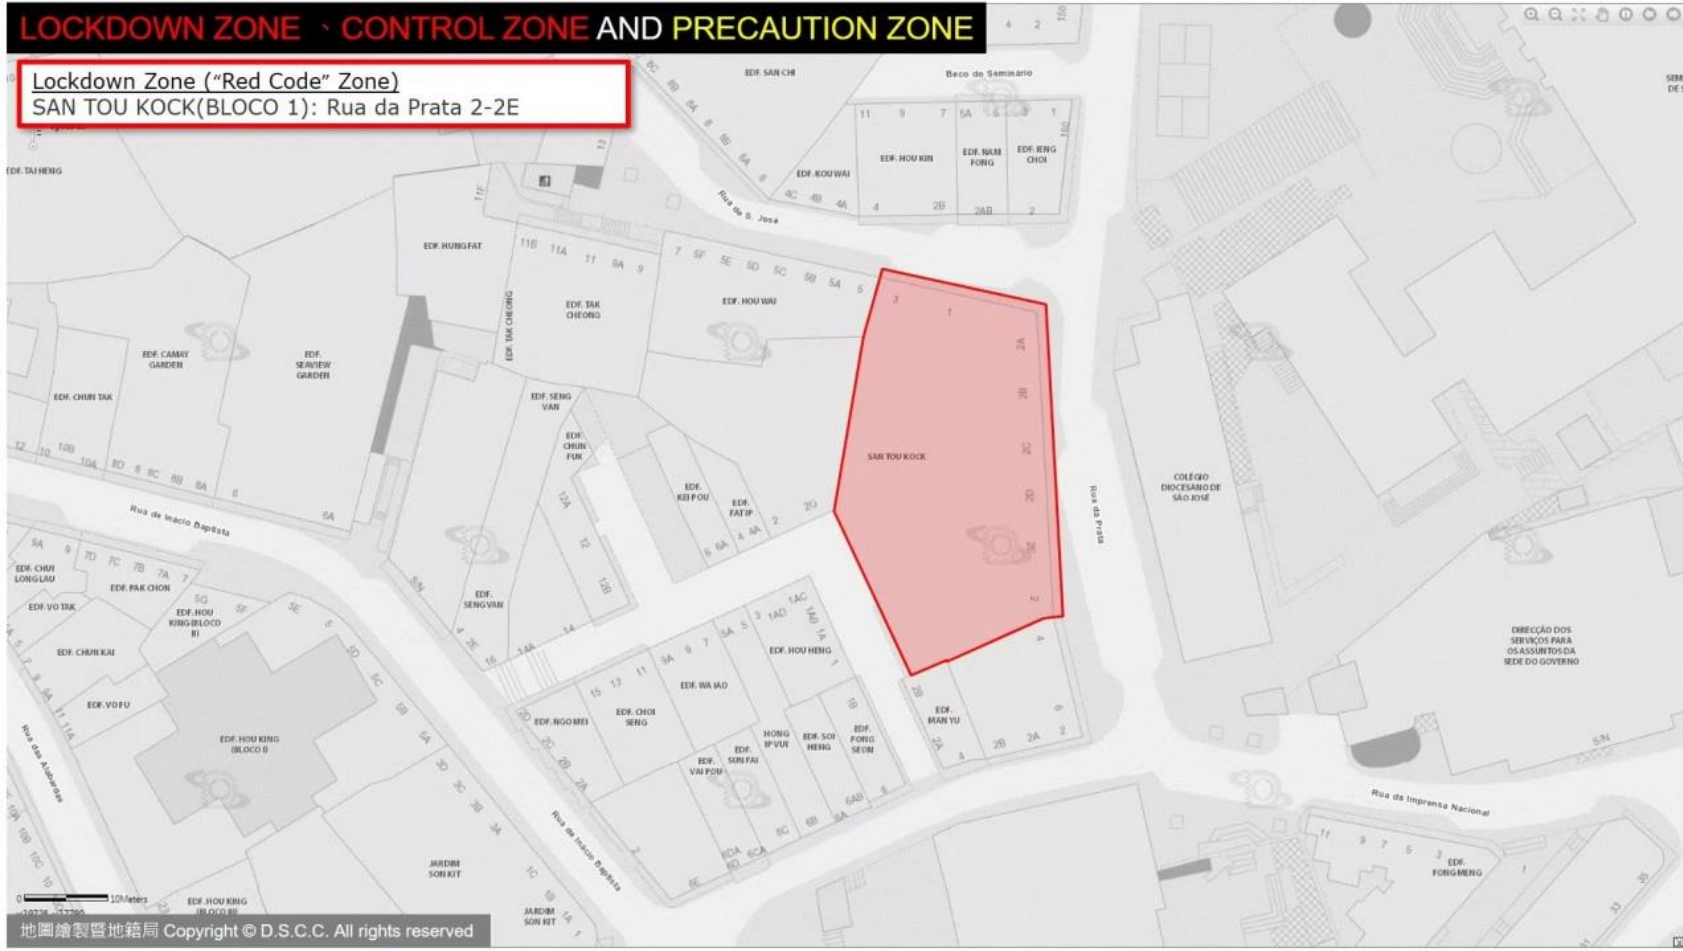

EDF. VAI LONG (BLOCO 1): Alameda da Tranquilidade 31

LOCKDOWN ZONE · CONTROL ZONE AND PRECAUTION ZONE

Lockdown Zone ("Red Code" Zone)
Vila Universal, HOTEL KOU VA, VILA TONG KENG:
Travessa do Auto Novo 1-15A, Travessa do Bazar Novo 13-13A, Rua da Felicidade 69-73, Travessa da Felicidade 2-18

LOCKDOWN ZONE - CONTROL ZONE AND PRECAUTION ZONE

Lockdown Zone ("Red Code" Zone)
SAN TOU KOCK(BLOCO 1): Rua da Prata 2-2E

LOCKDOWN ZONE · CONTROL ZONE AND PRECAUTION ZONE

Lockdown Zone (“Red Code” Zone)

EDF. SAN MEI ON :

Rua Cinco do Bairro da Areia Preta 16-28,

Rua Dois do Bairro da Areia Preta 55-67,

Rua Três do Bairro da Areia Preta 56-68

LOCKDOWN ZONE · CONTROL ZONE AND PRECAUTION ZONE

Lockdown Zone (“Red Code” Zone)

EDF. YAU KAI: Rua Um do Bairro Iao Hon 19-37

LOCKDOWN ZONE · CONTROL ZONE AND PRECAUTION ZONE

Lockdown Zone (“Red Code” Zone)

EDF. VAI LONG (BLOCO 2): Avenida da Longevidade 376

LOCKDOWN ZONE · CONTROL ZONE AND PRECAUTION ZONE

Lockdown Zone ("Red Code" Zone)
THE PRAIA T4: Rua da Bacia Sul 38