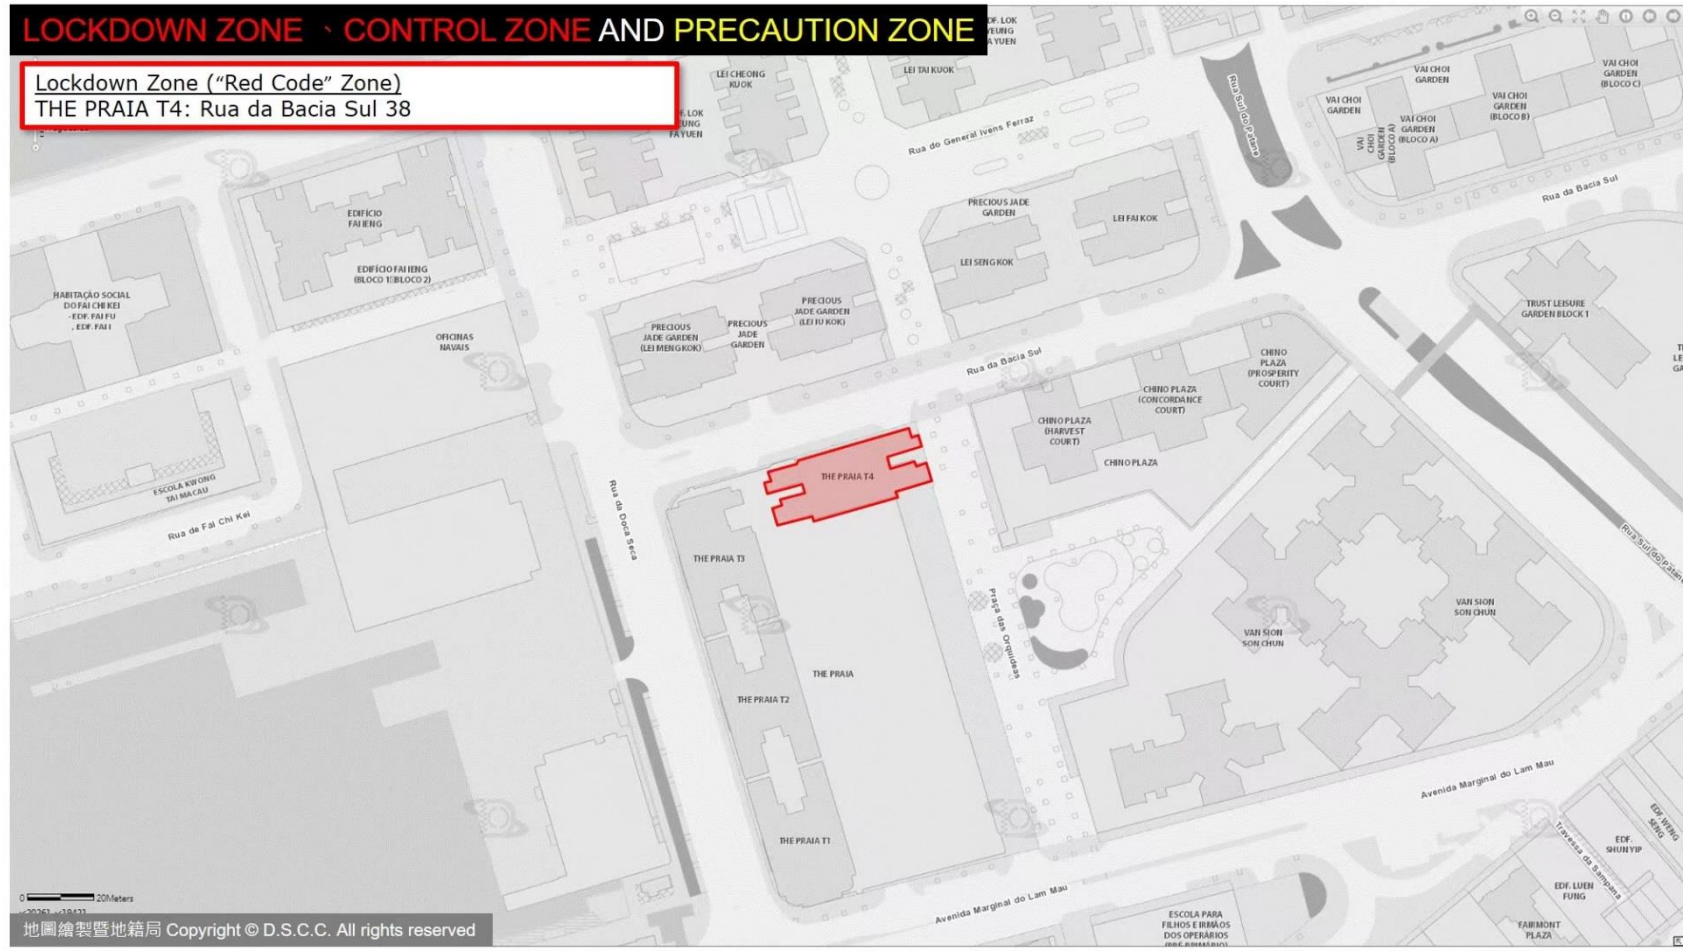

LOCKDOWN ZONE · CONTROL ZONE AND PRECAUTION ZONE

Lockdown Zone ("Red Code" Zone)
THE PRAIA T4: Rua da Bacia Sul 38

0 20Meters

EDF. LUEN FUNG

TRAVESSA DE SAMPANA

EDF. SHUN YIP

EDF. WING SENG

FAIRMONT PLAZA