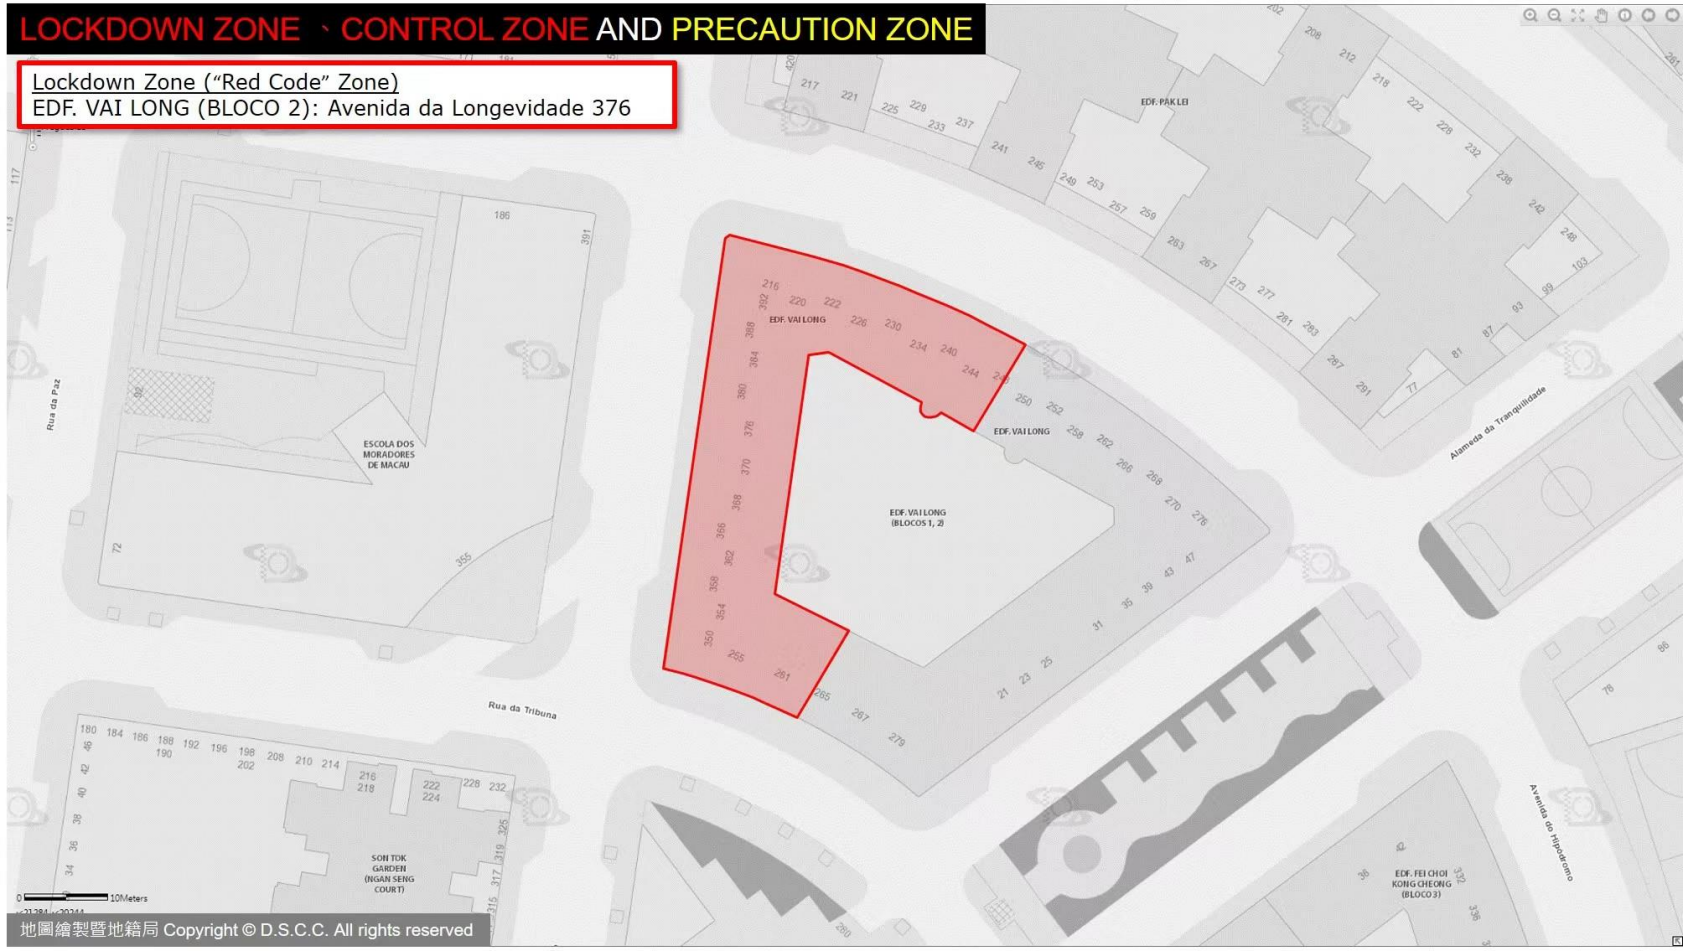

LOCKDOWN ZONE - CONTROL ZONE AND PRECAUTION ZONE

Lockdown Zone ("Red Code" Zone)
SAN TOU KOCK(BLOCO 1): Rua da Prata 2-2E

LOCKDOWN ZONE · CONTROL ZONE AND PRECAUTION ZONE

Lockdown Zone (“Red Code” Zone)

EDF. SAN MEI ON :

Rua Cinco do Bairro da Areia Preta 16-28,

Rua Dois do Bairro da Areia Preta 55-67,

Rua Três do Bairro da Areia Preta 56-68

LOCKDOWN ZONE · CONTROL ZONE AND PRECAUTION ZONE

Lockdown Zone (“Red Code” Zone)

EDF. YAU KAI: Rua Um do Bairro Iao Hon 19-37

LOCKDOWN ZONE · CONTROL ZONE AND PRECAUTION ZONE

Lockdown Zone (“Red Code” Zone)

EDF. VAI LONG (BLOCO 2): Avenida da Longevidade 376

LOCKDOWN ZONE · CONTROL ZONE AND PRECAUTION ZONE

Lockdown Zone ("Red Code" Zone)
THE PRAIA T4: Rua da Bacia Sul 38

0 20Meters

ESCOLA PARA
FILHOS E IRMÃOS
DOS OPERÁRIOS
JOSÉ BARRALHO

EDF. LUEN FUNG

TRAVESSA DE SAMPANA

EDF. SHUN YIP

EDF. WING SENG

FAIRMONT PLAZA

LOCKDOWN ZONE · CONTROL ZONE AND PRECAUTION ZONE