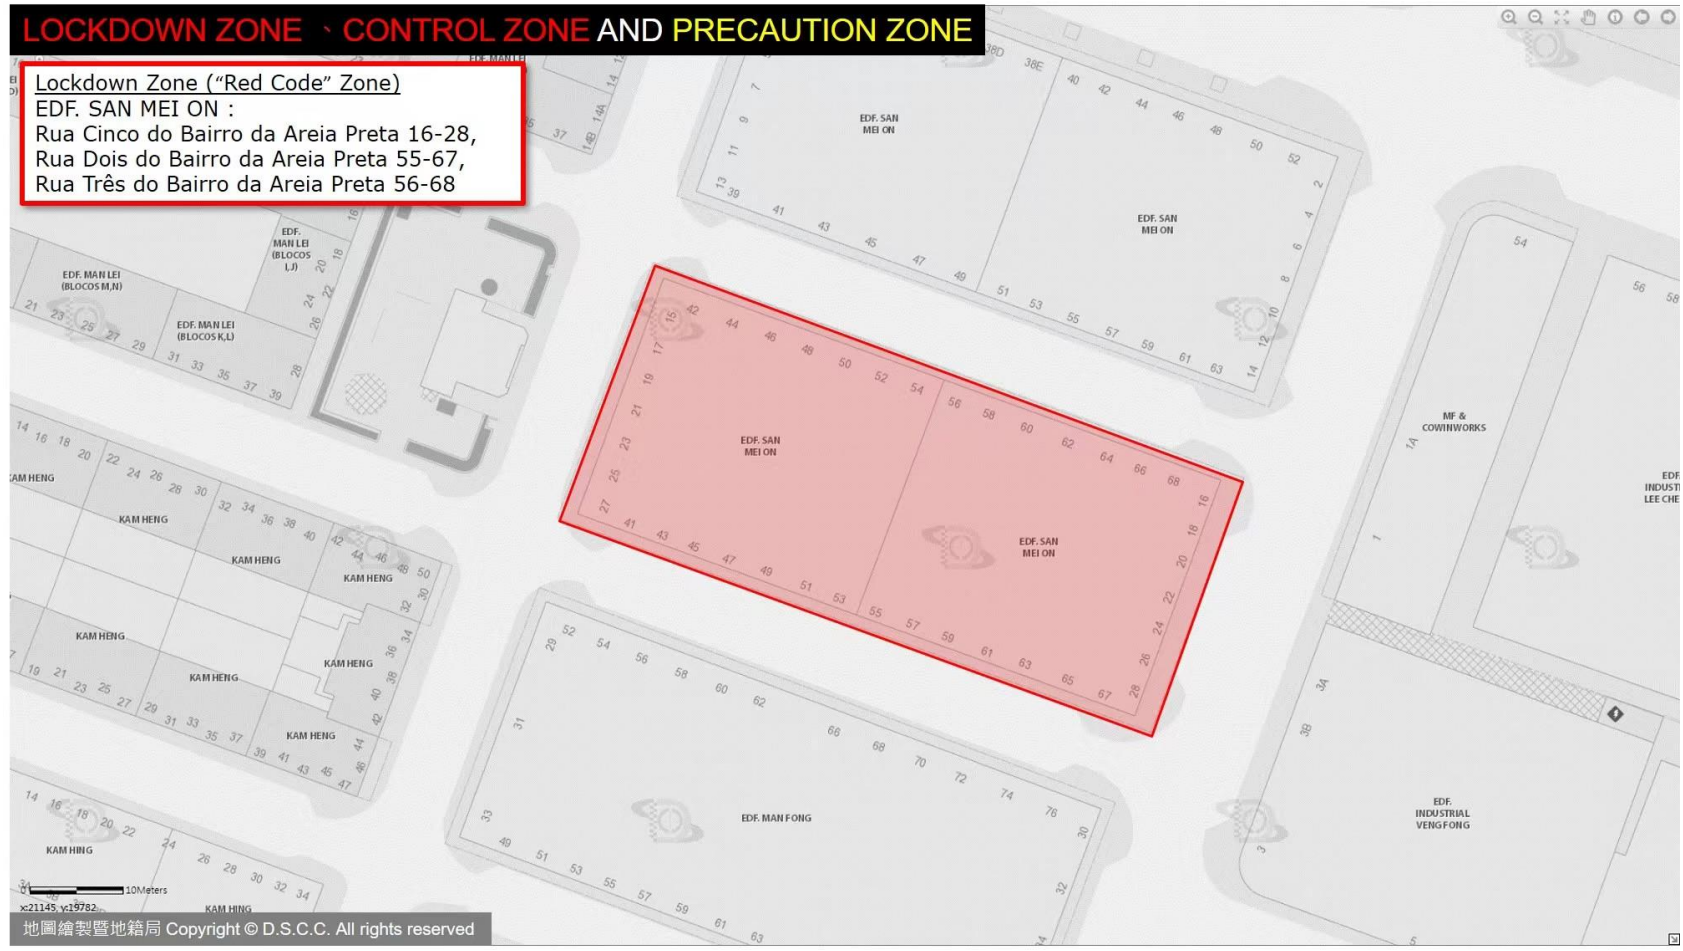

EDF. VAI LONG (BLOCO 1): Alameda da Tranquilidade 31

LOCKDOWN ZONE · CONTROL ZONE AND PRECAUTION ZONE

Lockdown Zone ("Red Code" Zone)
Vila Universal, HOTEL KOU VA, VILA TONG KENG:
Travessa do Auto Novo 1-15A, Travessa do Bazar Novo 13-13A, Rua da Felicidade 69-73, Travessa da Felicidade 2-18

LOCKDOWN ZONE - CONTROL ZONE AND PRECAUTION ZONE

Lockdown Zone ("Red Code" Zone)
SAN TOU KOCK(BLOCO 1): Rua da Prata 2-2E

LOCKDOWN ZONE · CONTROL ZONE AND PRECAUTION ZONE

Lockdown Zone (“Red Code” Zone)

EDF. SAN MEI ON :

Rua Cinco do Bairro da Areia Preta 16-28,

Rua Dois do Bairro da Areia Preta 55-67,

Rua Três do Bairro da Areia Preta 56-68

LOCKDOWN ZONE · CONTROL ZONE AND PRECAUTION ZONE

Lockdown Zone (“Red Code” Zone)

EDF. YAU KAI: Rua Um do Bairro Iao Hon 19-37

LOCKDOWN ZONE · CONTROL ZONE AND PRECAUTION ZONE

Lockdown Zone (“Red Code” Zone)

EDF. VAI LONG (BLOCO 2): Avenida da Longevidade 376

LOCKDOWN ZONE · CONTROL ZONE AND PRECAUTION ZONE

Lockdown Zone ("Red Code" Zone)
THE PRAIA T4: Rua da Bacia Sul 38