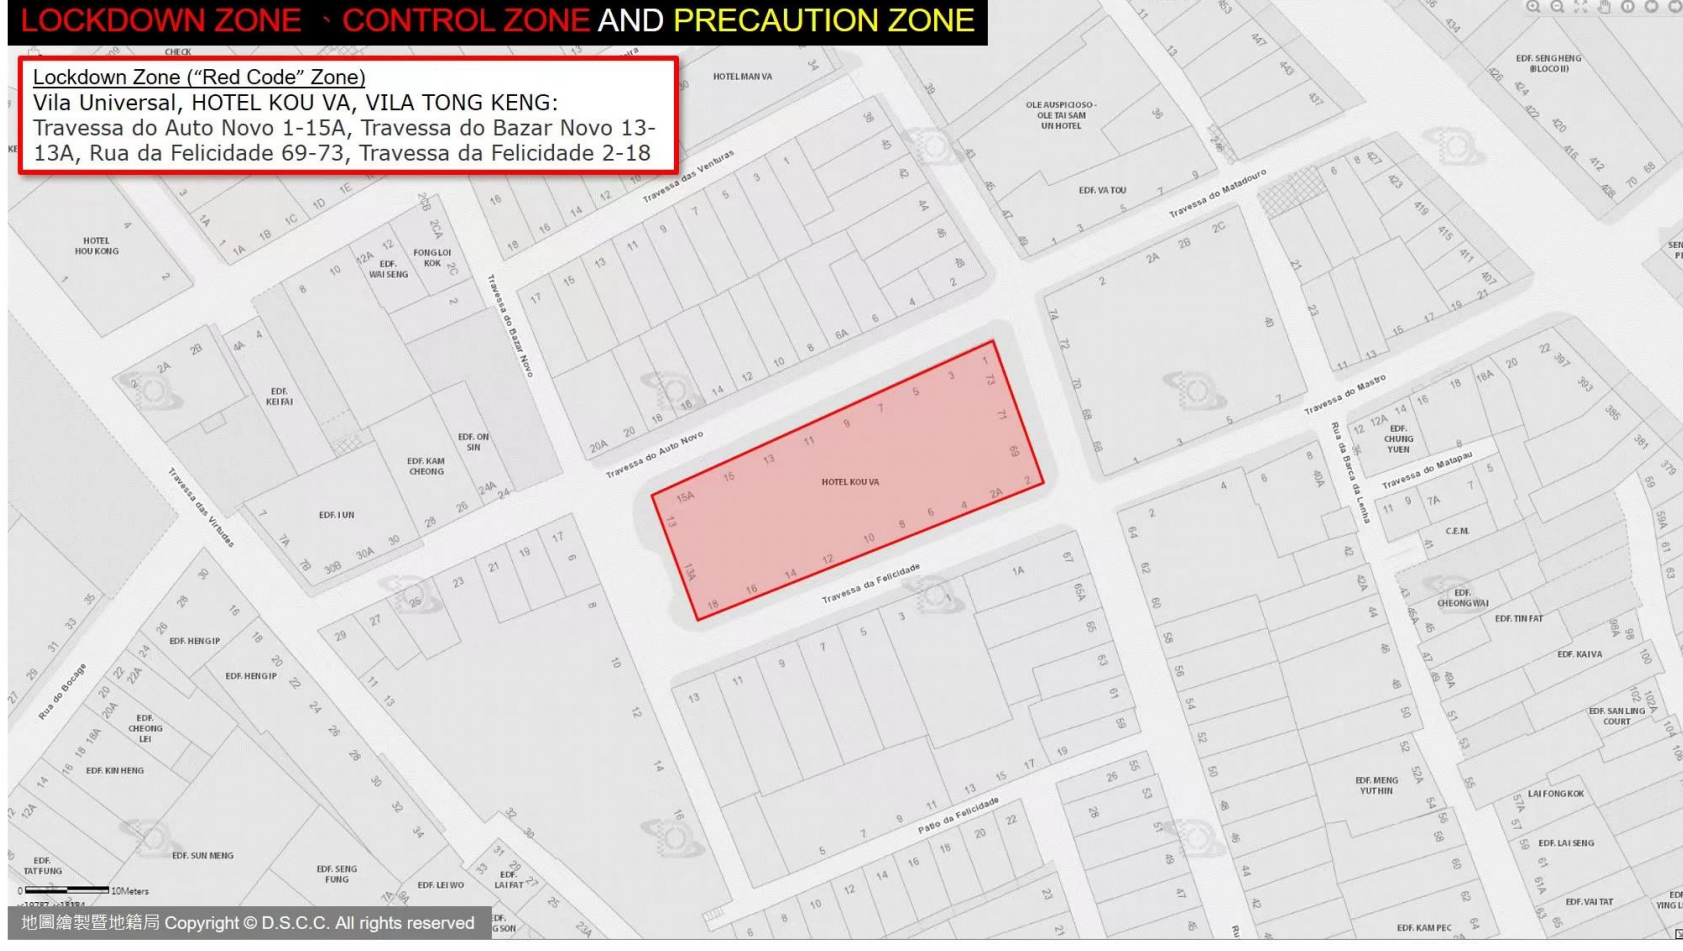

LOCKDOWN ZONE · CONTROL ZONE AND PRECAUTION ZONE

Lockdown Zone (“Red Code” Zone)
EDF. FAI FU: Rua do Comandante João Belo , Rua de Fái Chi Kei

LOCKDOWN ZONE · CONTROL ZONE AND PRECAUTION ZONE

Lockdown Zone (“Red Code” Zone)

EDF. VAI LONG (BLOCO 1): Alameda da Tranquilidade 31

LOCKDOWN ZONE · CONTROL ZONE AND PRECAUTION ZONE

Lockdown Zone ("Red Code" Zone)
Vila Universal, HOTEL KOU VA, VILA TONG KENG:
Travessa do Auto Novo 1-15A, Travessa do Bazar Novo 13-13A, Rua da Felicidade 69-73, Travessa da Felicidade 2-18

LOCKDOWN ZONE - CONTROL ZONE AND PRECAUTION ZONE

Lockdown Zone ("Red Code" Zone)
SAN TOU KOCK(BLOCO 1): Rua da Prata 2-2E

LOCKDOWN ZONE · CONTROL ZONE AND PRECAUTION ZONE

Lockdown Zone (“Red Code” Zone)

EDF. SAN MEI ON :

Rua Cinco do Bairro da Areia Preta 16-28,

Rua Dois do Bairro da Areia Preta 55-67,

Rua Três do Bairro da Areia Preta 56-68

LOCKDOWN ZONE · CONTROL ZONE AND PRECAUTION ZONE

Lockdown Zone (“Red Code” Zone)

EDF. YAU KAI: Rua Um do Bairro Iao Hon 19-37