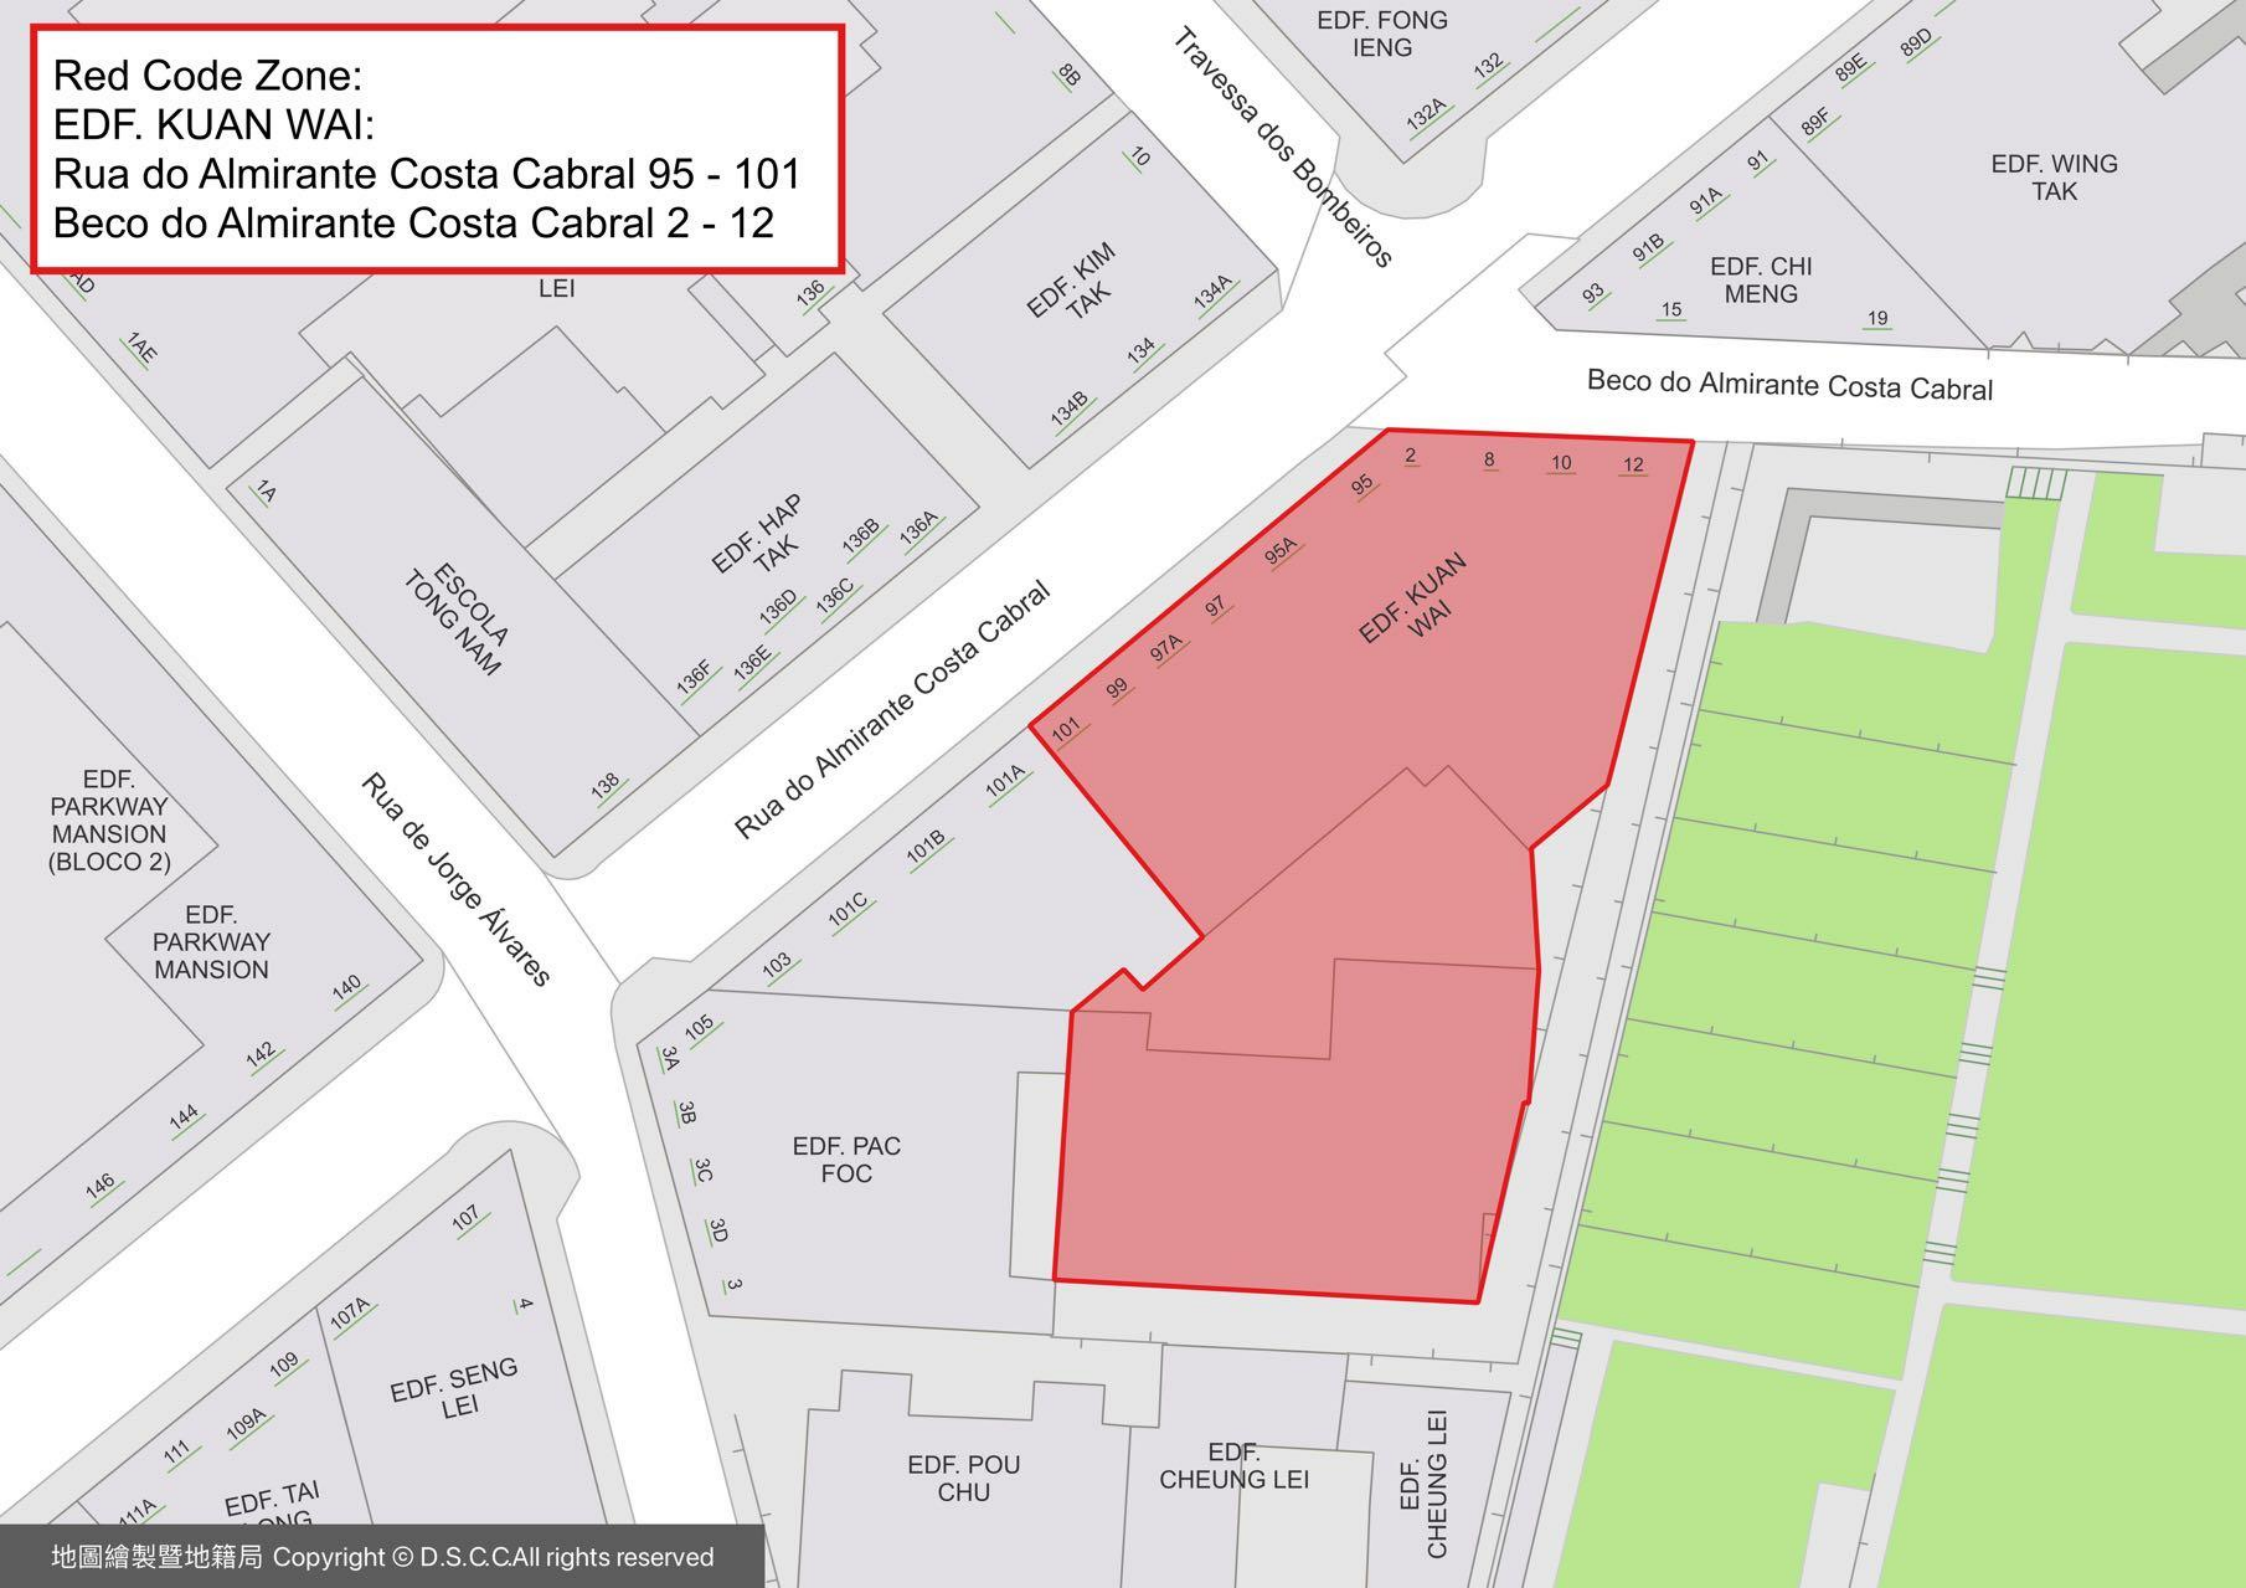

Red Code Zone:
EDF. KUAN WAI:
Rua do Almirante Costa Cabral 101-103

KIANG WU
HOSPITAL

KIANG WU
HOSPITAL

Red Code Zone:
EDF. TIM SENG: Rua de Tomás Vieira 68M-68P,
Travessa de Tomás Vieira 2

Rua de Tomás Vieira

Travessa de Tomás Vieira

Red Code Zone:

EDF. VANG SON: Calçada das Verdades 12 - 12A

Red Code Zone :
CERESE : Avenida do Coronel Mesquita 56A

Red Code Zone:
EDF. TIM YEE: Calçada Central de S. Lázaro 18-20B

Red Code Zone:

EDF. MAN FOK KOK: Rua Dois da Cidade Nova de T'oi

Red Code Zone:
EDF. KUAN WAI:
Rua do Almirante Costa Cabral 95 - 101
Beco do Almirante Costa Cabral 2 - 12

Red Code Zone :
FONG SON SAN CHUN II (BLOCK J · K)