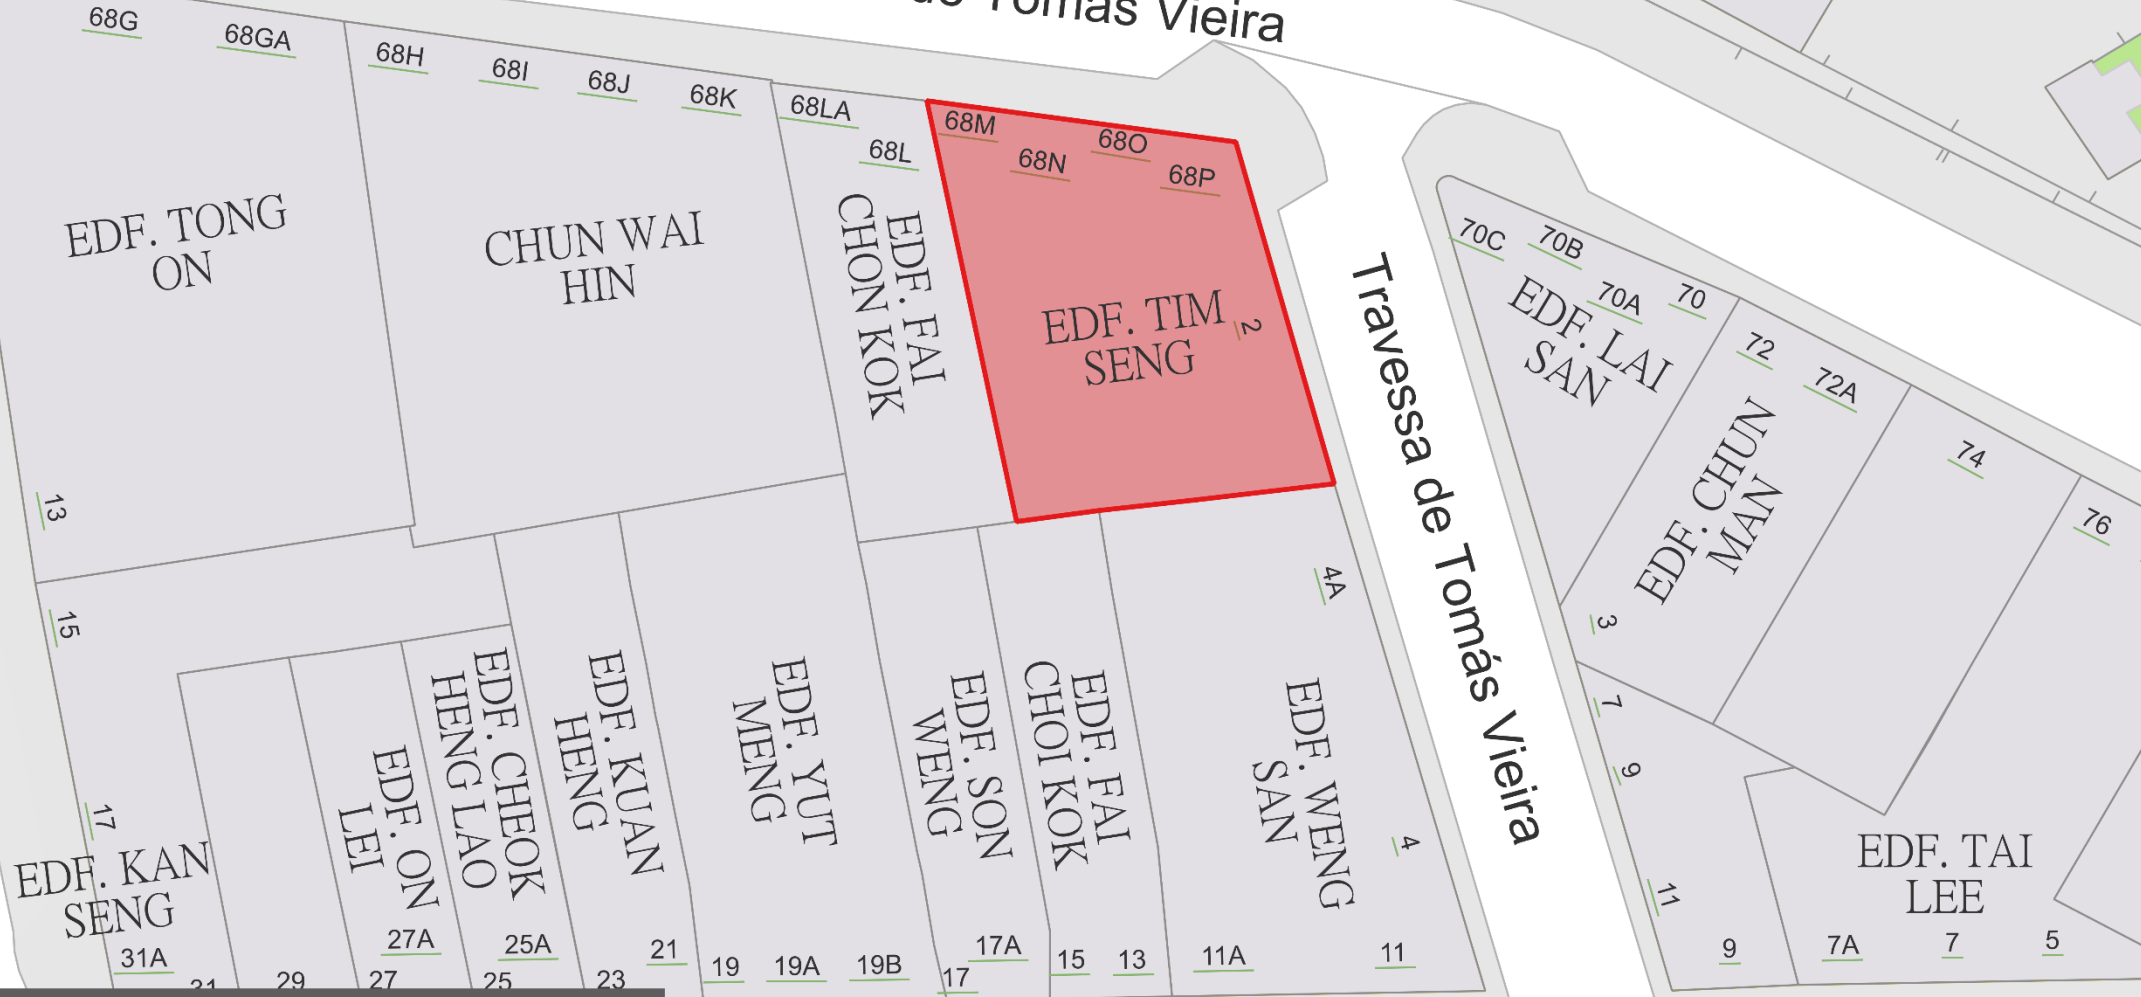

Red Code Zone:
EDF. KUAN WAI:
Rua do Almirante Costa Cabral 101-103

KIANG WU
HOSPITAL

KIANG WU
HOSPITAL

Red Code Zone:
EDF. TIM SENG: Rua de Tomás Vieira 68M-68P,
Travessa de Tomás Vieira 2

Rua de Tomás Vieira

Travessa de Tomás Vieira

Red Code Zone:

EDF. VANG SON: Calçada das Verdades 12 - 12A

Red Code Zone :
CERESE : Avenida do Coronel Mesquita 56A

Red Code Zone:
EDF. TIM YEE: Calçada Central de S. Lázaro 18-20B

Red Code Zone:

EDF. MAN FOK KOK: Rua Dois da Cidade Nova de T'oi

Red Code Zone:
EDF. KUAN WAI:
Rua do Almirante Costa Cabral 95 - 101
Beco do Almirante Costa Cabral 2 - 12

Red Code Zone :
FONG SON SAN CHUN II (BLOCK J · K)