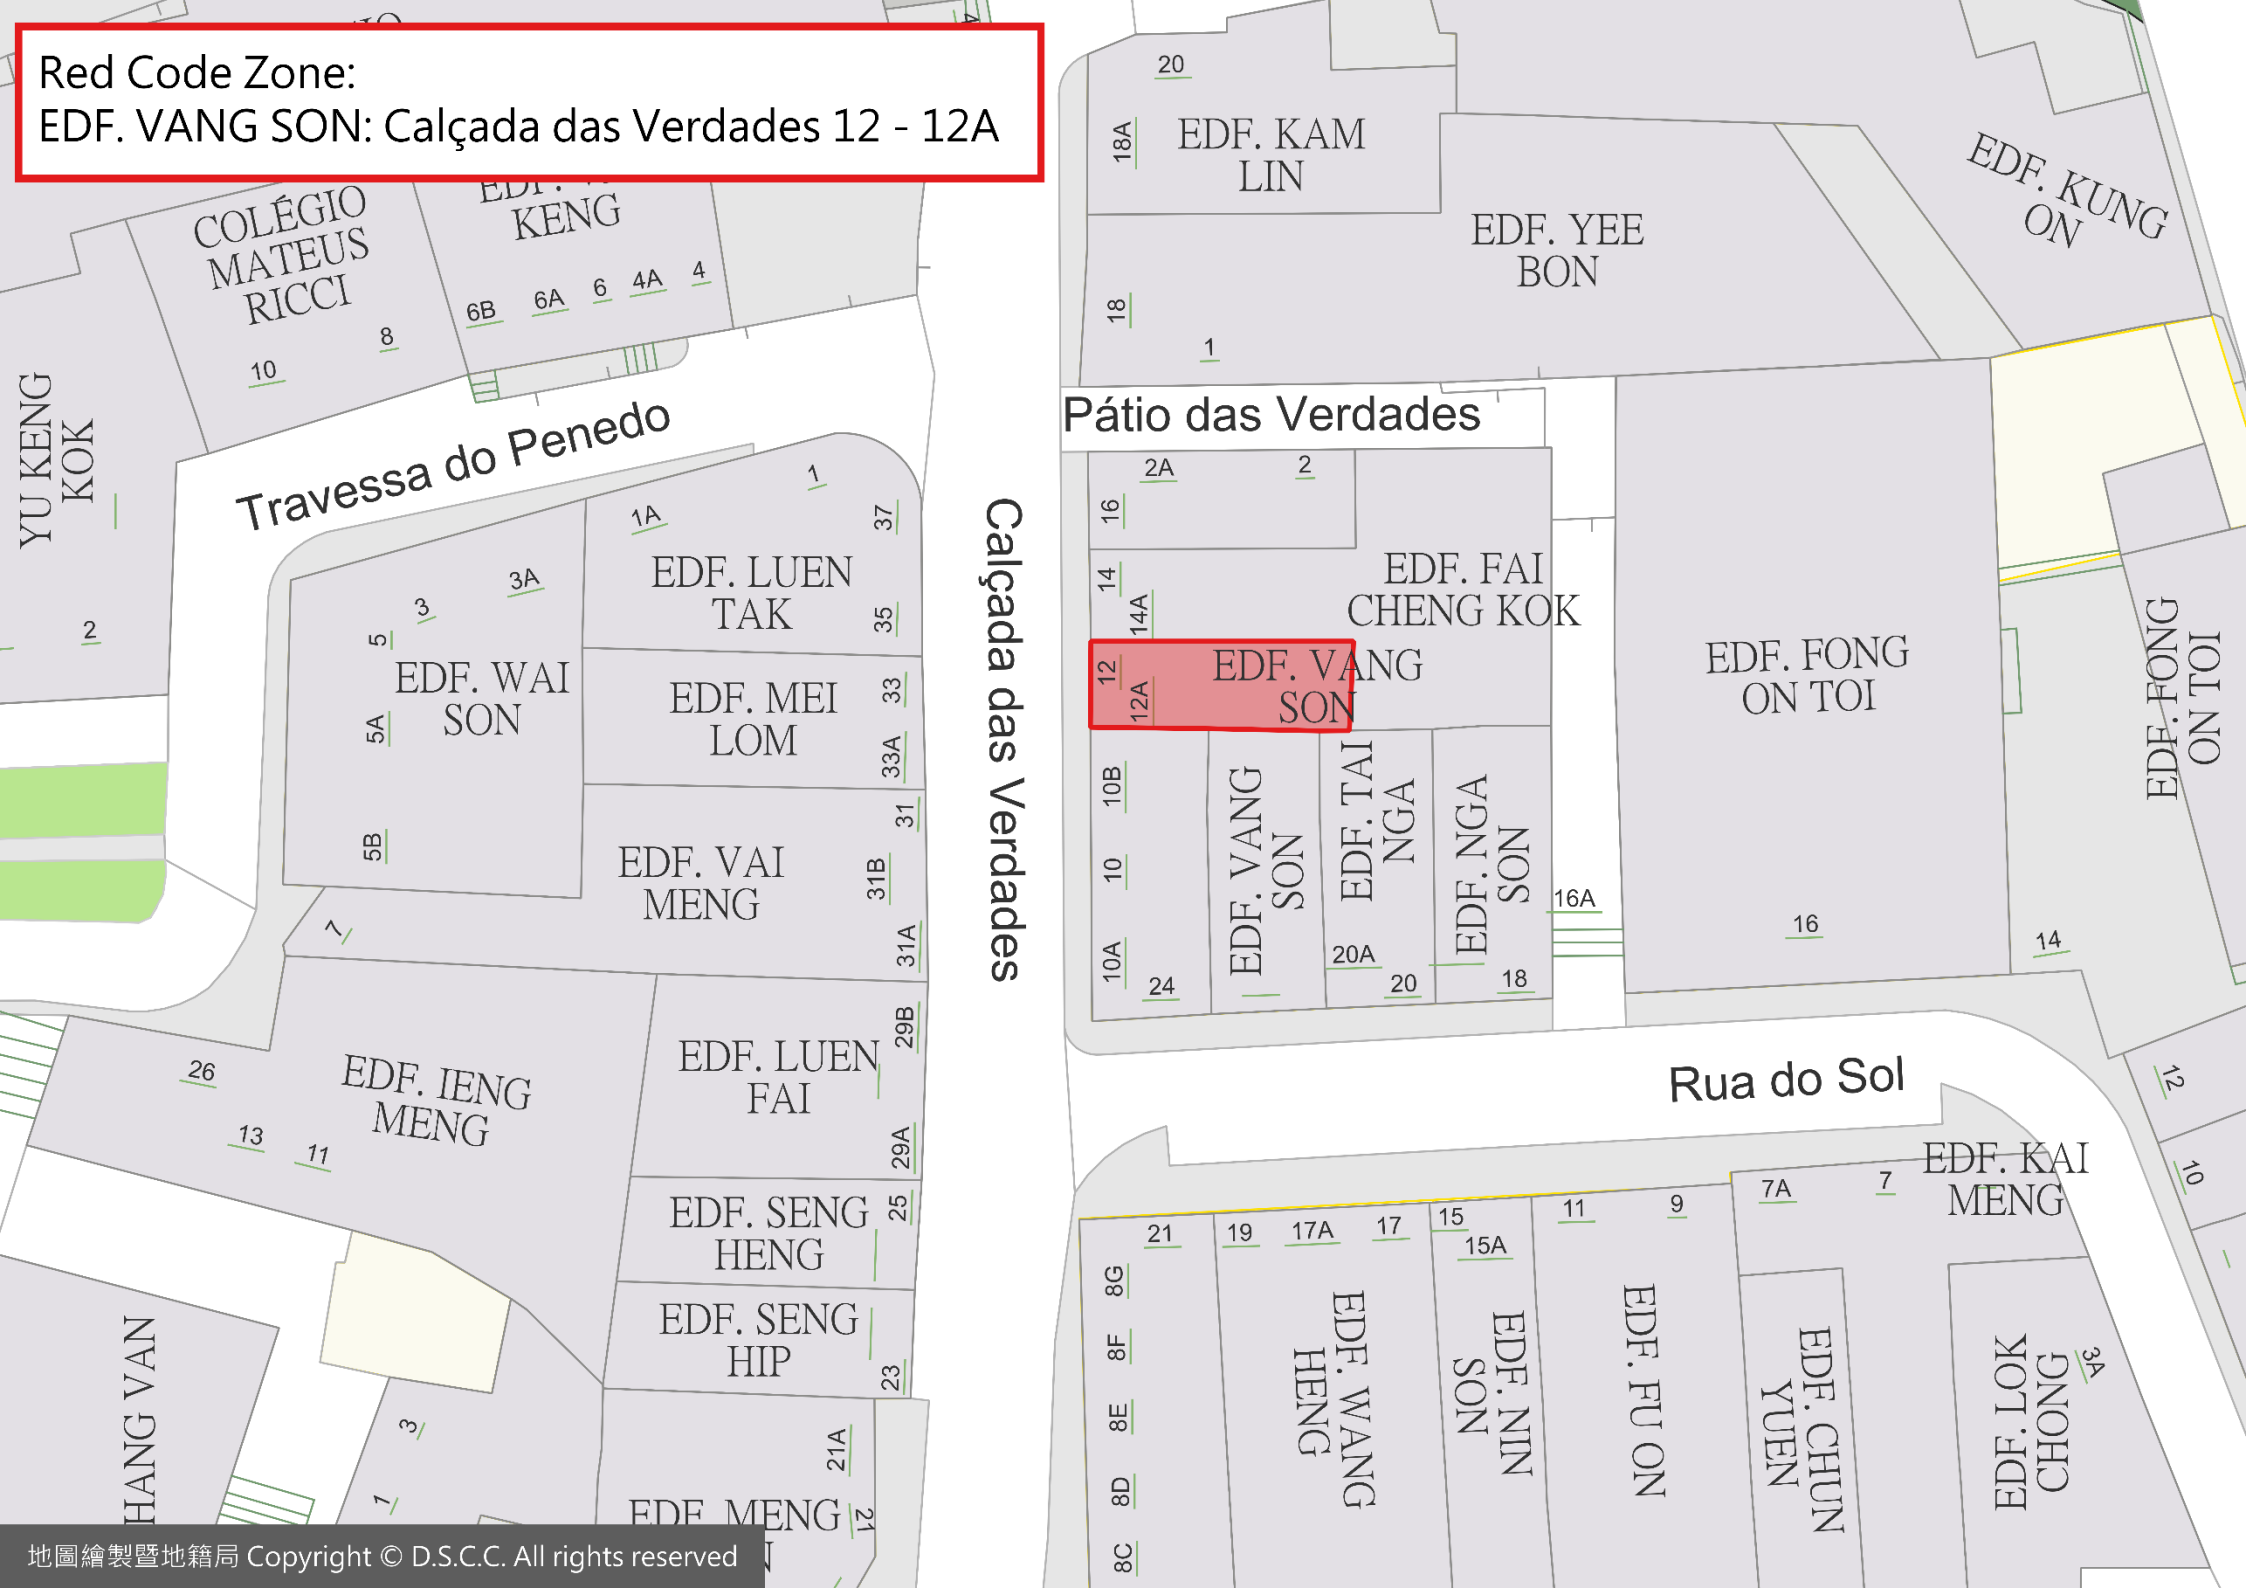

Red Code Zone:
EDF. KUAN WAI:
Rua do Almirante Costa Cabral 101-103

KIANG WU
HOSPITAL

KIANG WU
HOSPITAL

Red Code Zone:
EDF. TIM SENG: Rua de Tomás Vieira 68M-68P,
Travessa de Tomás Vieira 2

Rua de Tomás Vieira

Travessa de Tomás Vieira

Red Code Zone:

EDF. VANG SON: Calçada das Verdades 12 - 12A

Red Code Zone :
CERESE : Avenida do Coronel Mesquita 56A

Red Code Zone:
EDF. TIM YEE: Calçada Central de S. Lázaro 18-20B

Red Code Zone:

EDF. MAN FOK KOK: Rua Dois da Cidade Nova de T'oi

Red Code Zone:
EDF. KUAN WAI:
Rua do Almirante Costa Cabral 95 - 101
Beco do Almirante Costa Cabral 2 - 12

Red Code Zone :
FONG SON SAN CHUN II (BLOCK J · K)