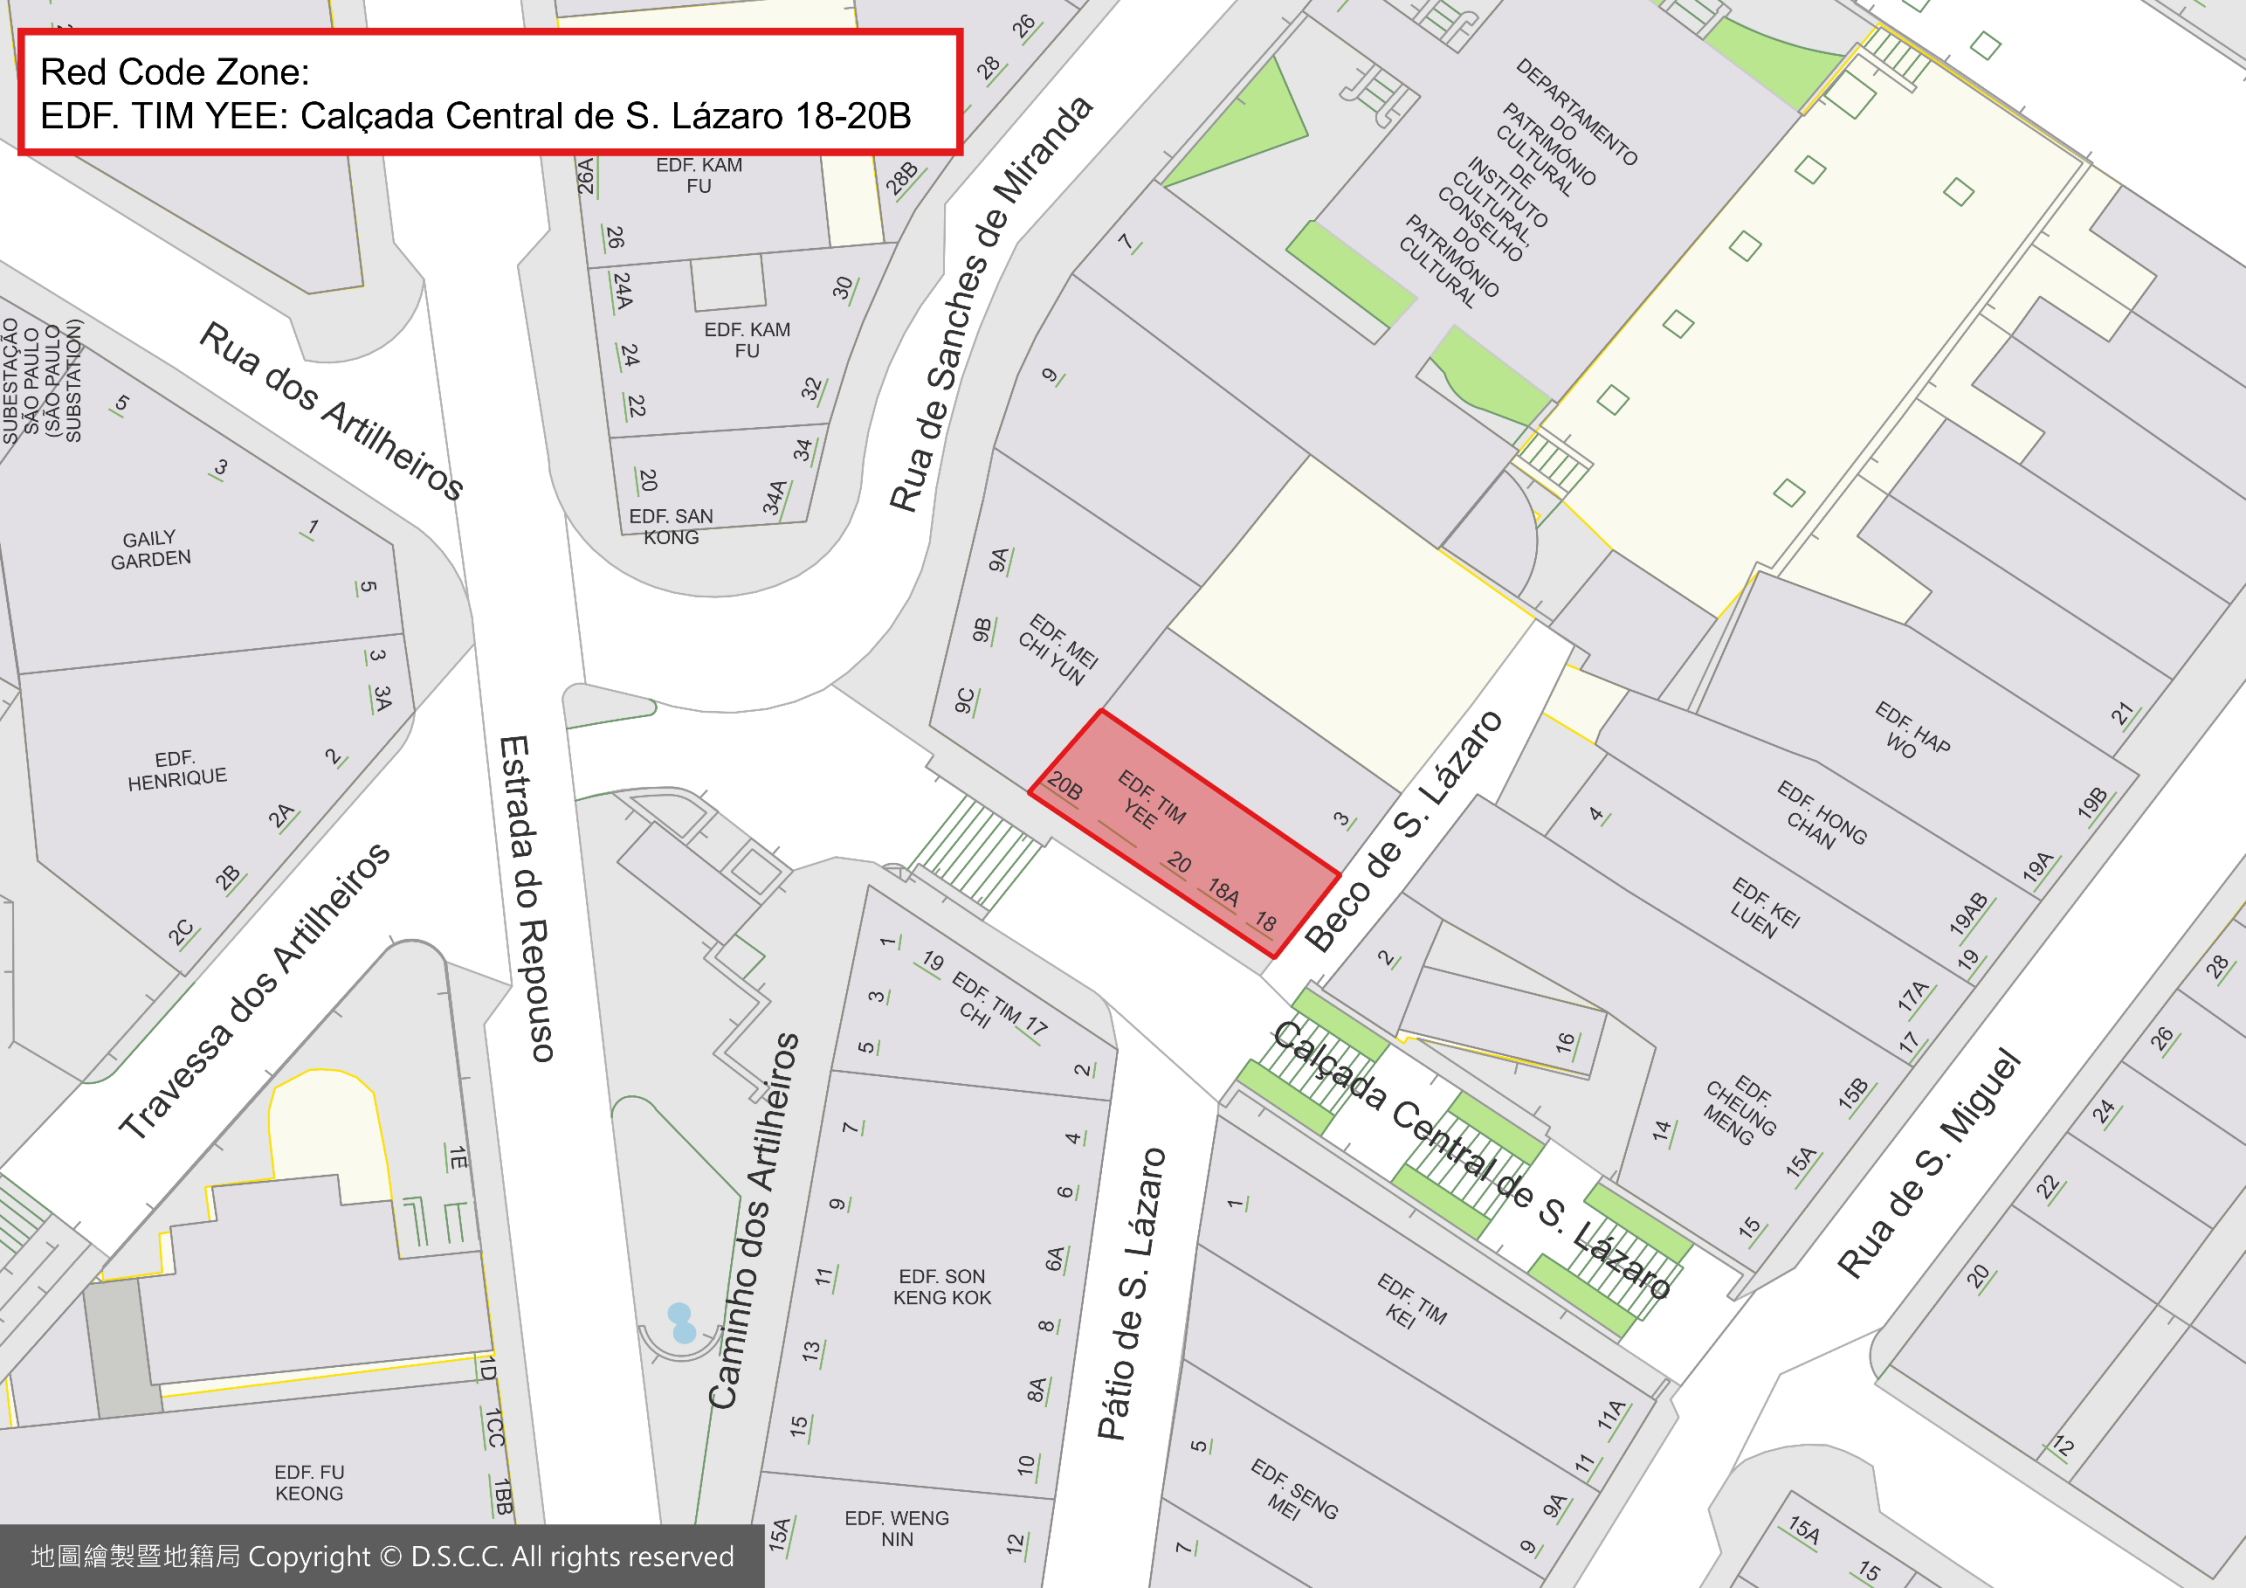

Red Code Zone:
EDF. KUAN WAI:
Rua do Almirante Costa Cabral 101-103

KIANG WU
HOSPITAL

KIANG WU
HOSPITAL

Red Code Zone:
EDF. TIM SENG: Rua de Tomás Vieira 68M-68P,
Travessa de Tomás Vieira 2

Rua de Tomás Vieira

Travessa de Tomás Vieira

Red Code Zone:

EDF. VANG SON: Calçada das Verdades 12 - 12A

Red Code Zone :
CERESE : Avenida do Coronel Mesquita 56A

Red Code Zone:
EDF. TIM YEE: Calçada Central de S. Lázaro 18-20B

Red Code Zone:

EDF. MAN FOK KOK: Rua Dois da Cidade Nova de T'oi

Red Code Zone:
EDF. KUAN WAI:
Rua do Almirante Costa Cabral 95 - 101
Beco do Almirante Costa Cabral 2 - 12

Red Code Zone :
FONG SON SAN CHUN II (BLOCK J · K)