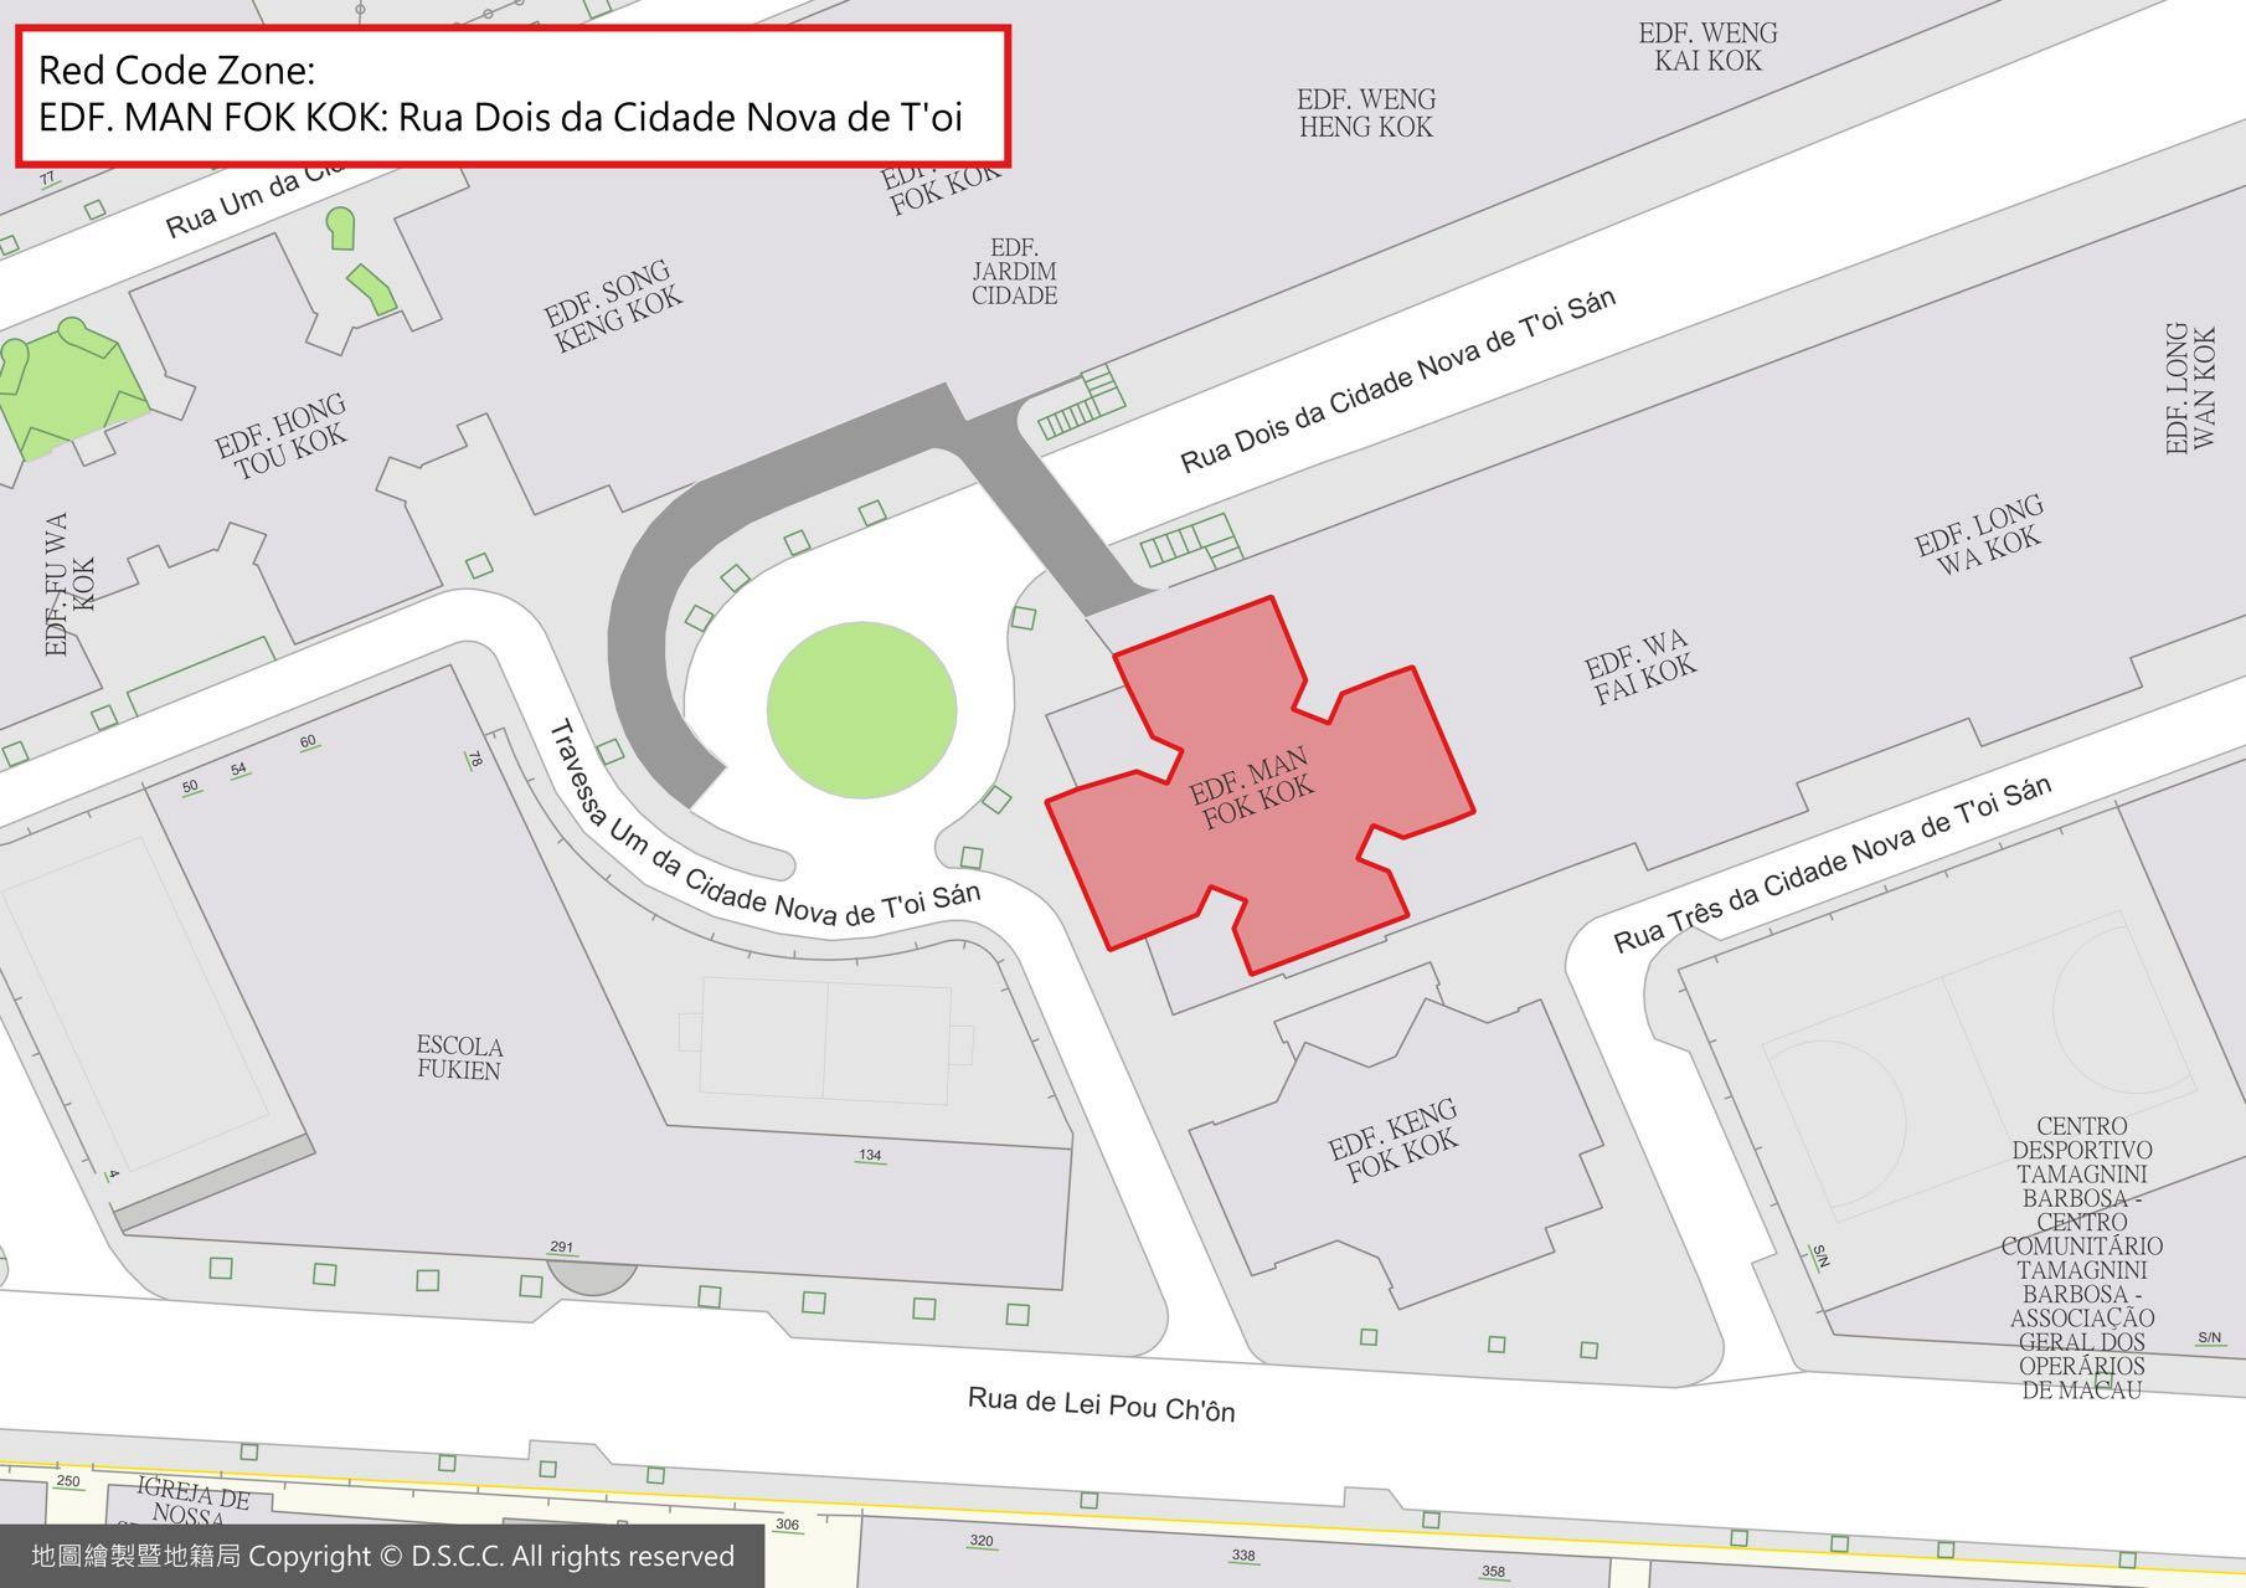

Red Code Zone:
EDF. KUAN WAI:
Rua do Almirante Costa Cabral 101-103

KIANG WU
HOSPITAL

KIANG WU
HOSPITAL

Red Code Zone:
EDF. TIM SENG: Rua de Tomás Vieira 68M-68P,
Travessa de Tomás Vieira 2

Rua de Tomás Vieira

Travessa de Tomás Vieira

Red Code Zone:

EDF. VANG SON: Calçada das Verdades 12 - 12A

Red Code Zone :
CERESE : Avenida do Coronel Mesquita 56A

Red Code Zone:
EDF. TIM YEE: Calçada Central de S. Lázaro 18-20B

Red Code Zone:

EDF. MAN FOK KOK: Rua Dois da Cidade Nova de T'oi

Red Code Zone:
EDF. KUAN WAI:
Rua do Almirante Costa Cabral 95 - 101
Beco do Almirante Costa Cabral 2 - 12

Red Code Zone :
FONG SON SAN CHUN II (BLOCK J · K)