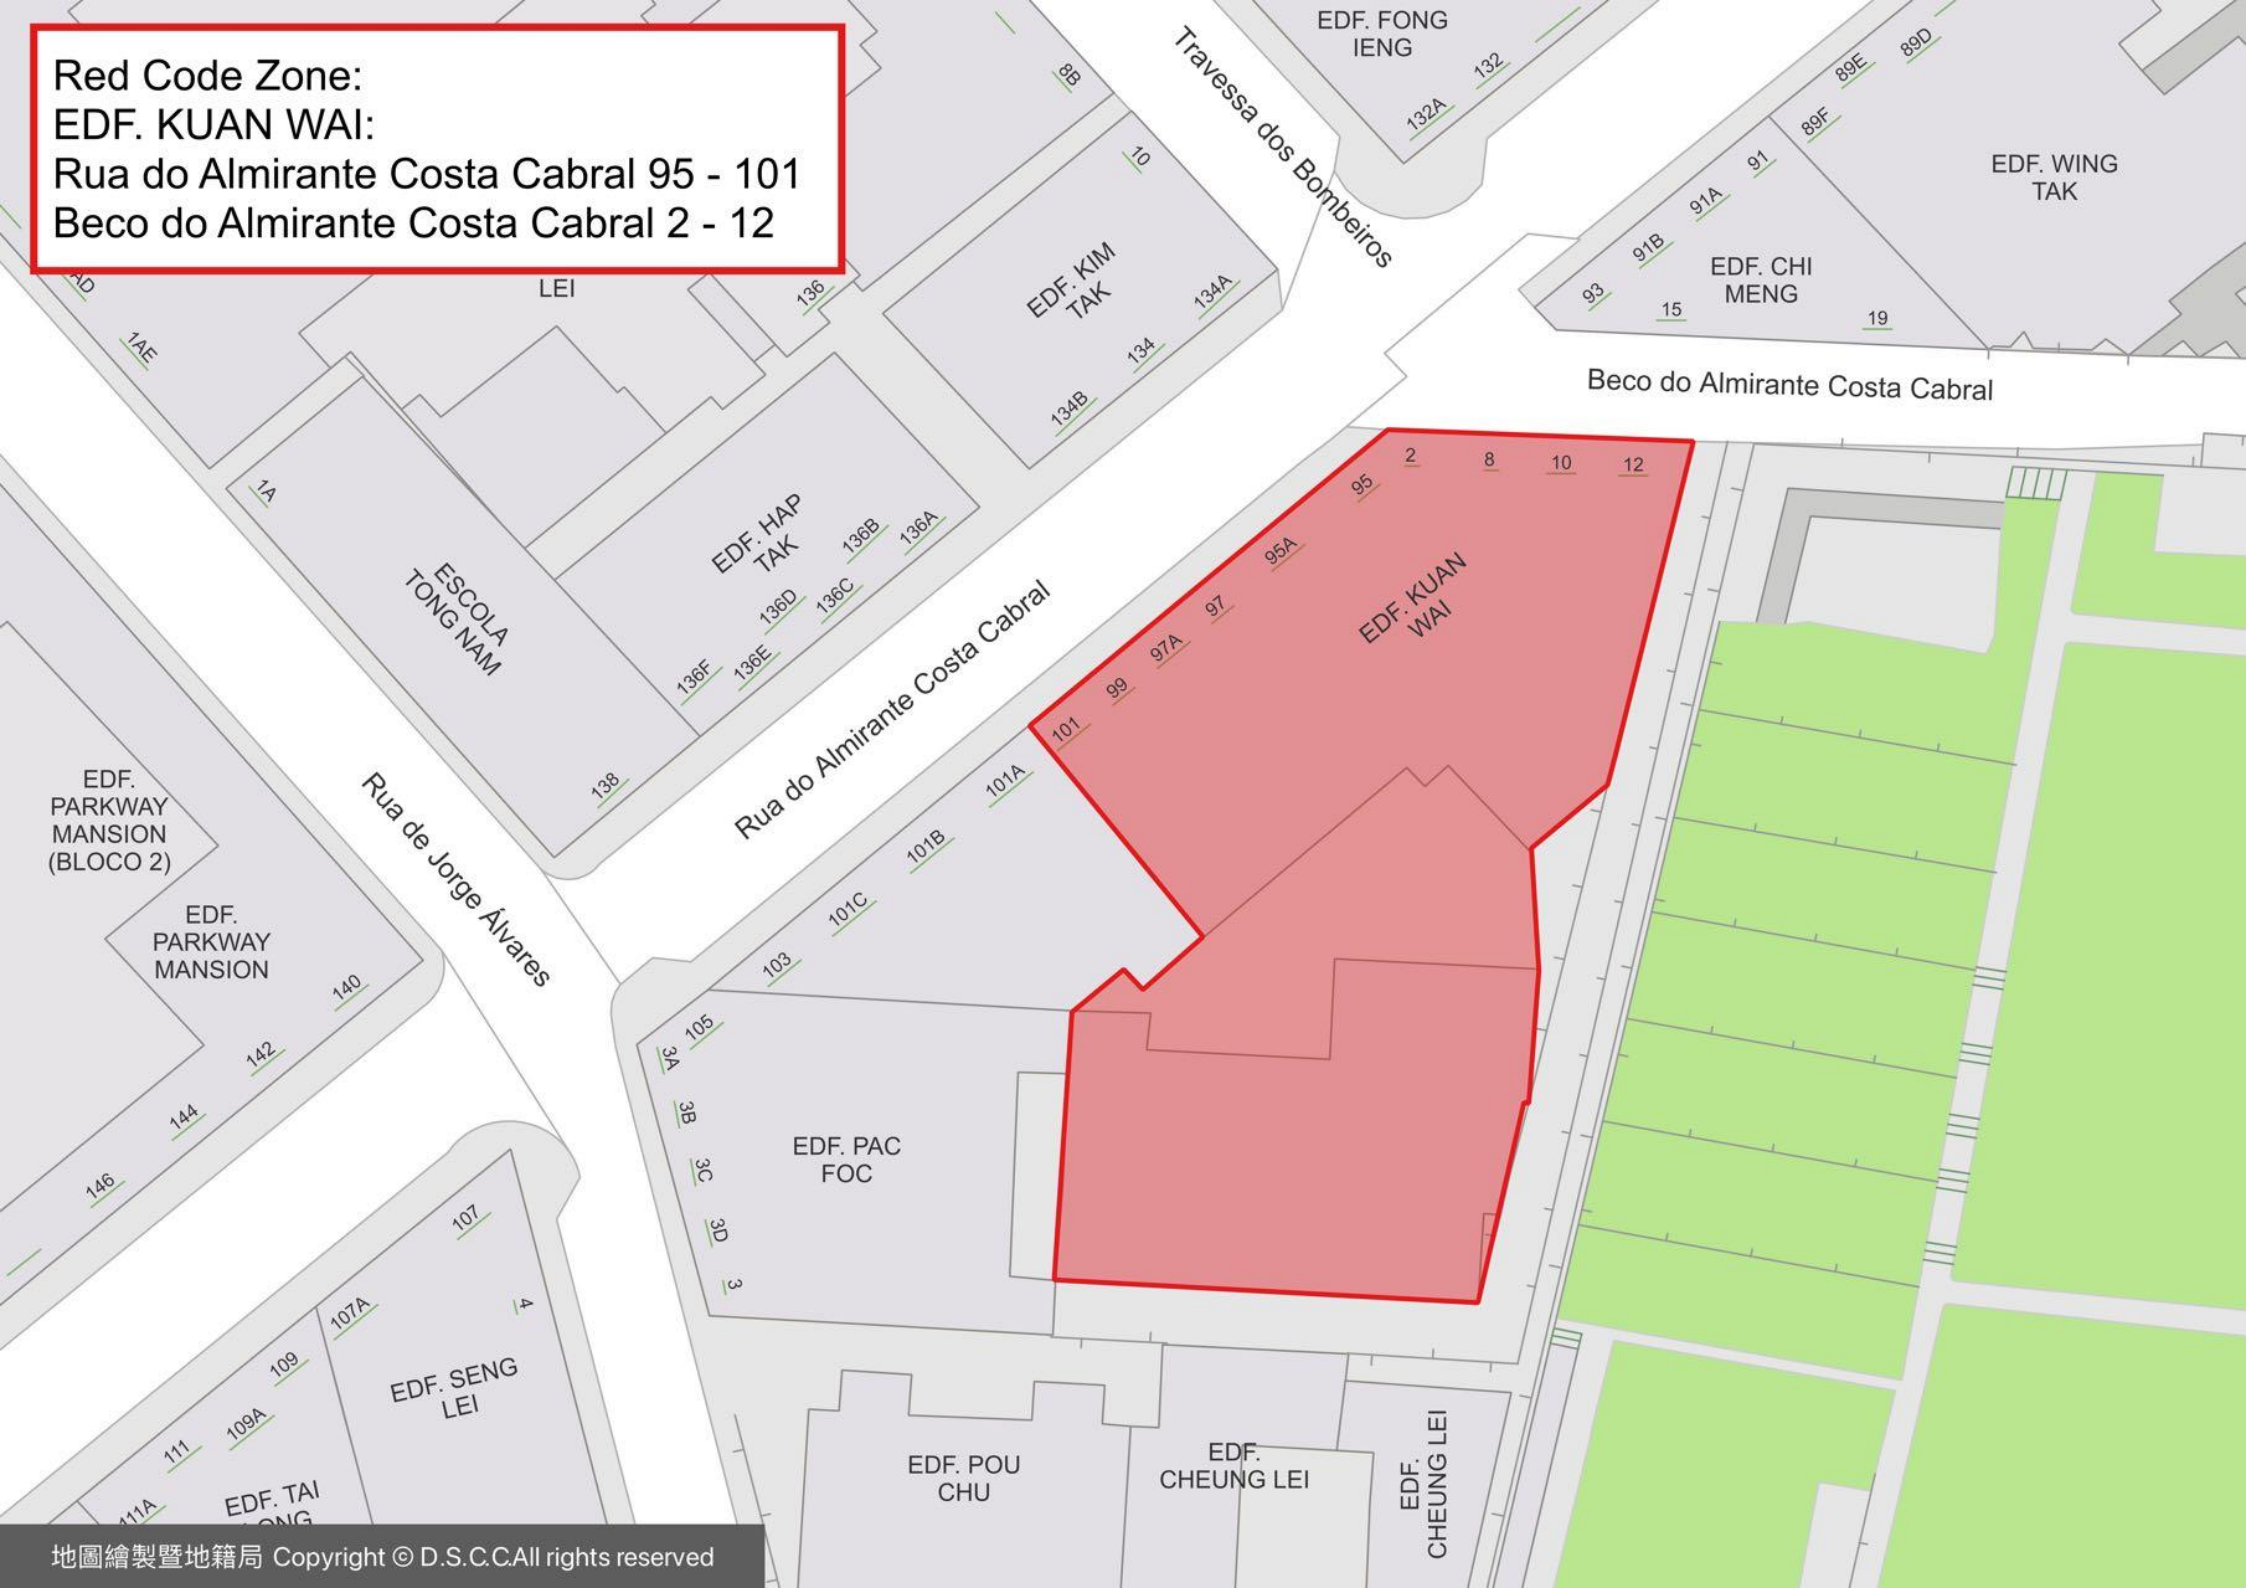

KIANG WU HOSPITAL

KIANG WU HOSPITAL

Red Code Zone:
EDF. TIM SENG: Rua de Tomás Vieira 68M-68P,
Travessa de Tomás Vieira 2

Rua de Tomás Vieira

Travessa de Tomás Vieira

Red Code Zone :
CERESE : Avenida do Coronel Mesquita 56A

Red Code Zone:
EDF. TIM YEE: Calçada Central de S. Lázaro 18-20B

Red Code Zone:

EDF. MAN FOK KOK: Rua Dois da Cidade Nova de T'oi

Red Code Zone:
EDF. KUAN WAI:
Rua do Almirante Costa Cabral 95 - 101
Beco do Almirante Costa Cabral 2 - 12

Red Code Zone :
FONG SON SAN CHUN II (BLOCK J · K)