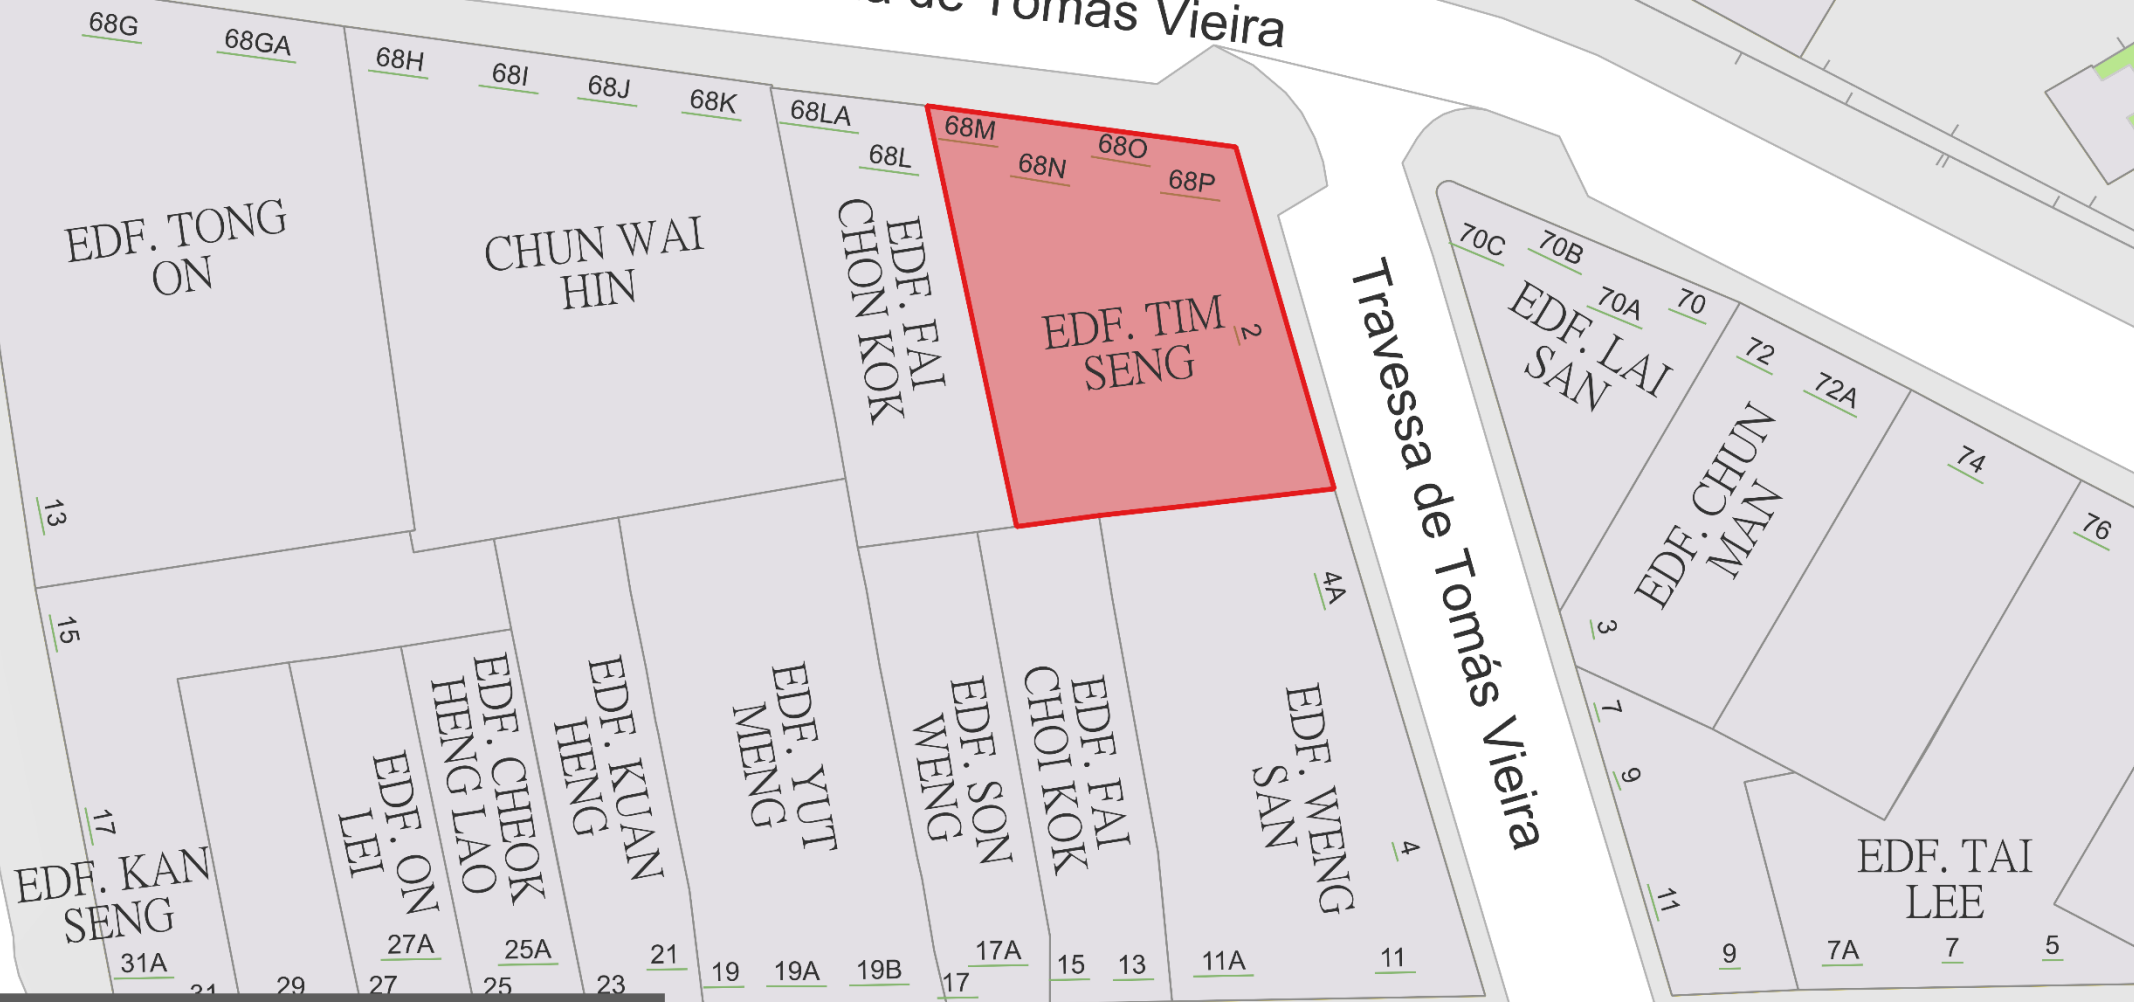

KIANG WU HOSPITAL

KIANG WU HOSPITAL

Red Code Zone:
EDF. TIM SENG: Rua de Tomás Vieira 68M-68P,
Travessa de Tomás Vieira 2

Rua de Tomás Vieira

Travessa de Tomás Vieira

Red Code Zone :
CERESE : Avenida do Coronel Mesquita 56A

Red Code Zone:
EDF. TIM YEE: Calçada Central de S. Lázaro 18-20B

Red Code Zone:

EDF. MAN FOK KOK: Rua Dois da Cidade Nova de T'oi

Red Code Zone:
EDF. KUAN WAI:
Rua do Almirante Costa Cabral 95 - 101
Beco do Almirante Costa Cabral 2 - 12

Red Code Zone :
FONG SON SAN CHUN II (BLOCK J · K)