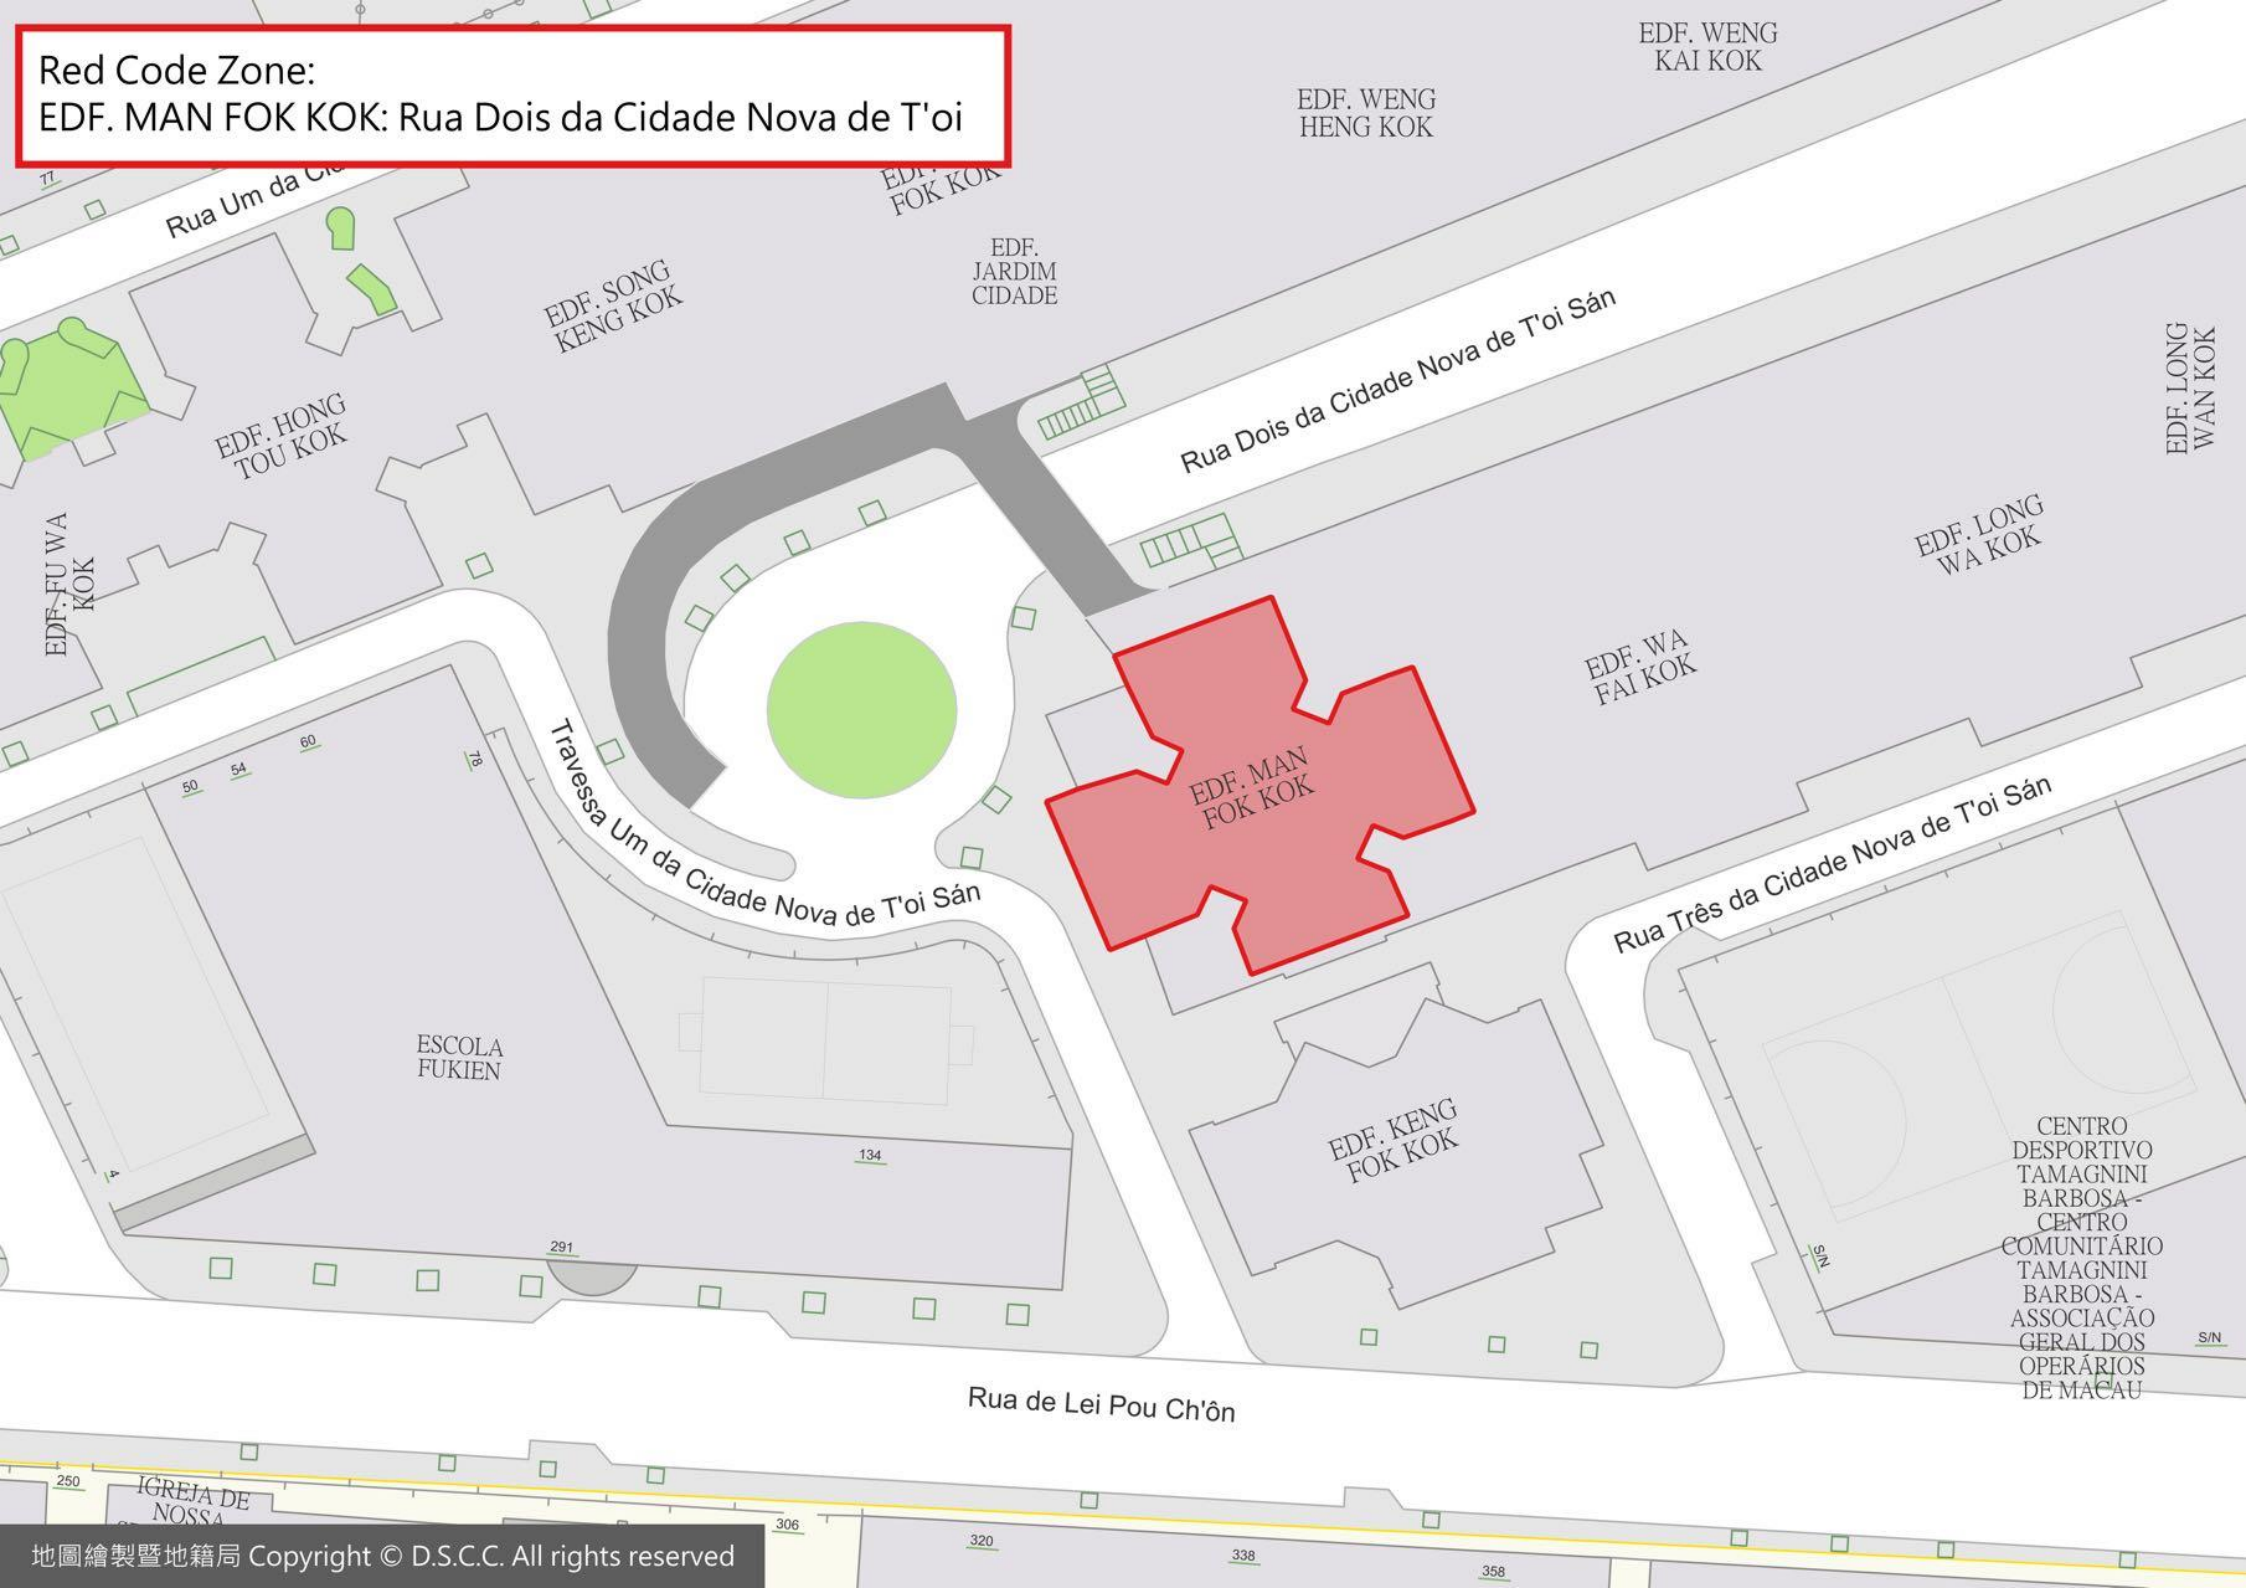

KIANG WU HOSPITAL

KIANG WU HOSPITAL

Red Code Zone:
EDF. TIM SENG: Rua de Tomás Vieira 68M-68P,
Travessa de Tomás Vieira 2

Rua de Tomás Vieira

Travessa de Tomás Vieira

Red Code Zone :
CERESE : Avenida do Coronel Mesquita 56A

Red Code Zone:
EDF. TIM YEE: Calçada Central de S. Lázaro 18-20B

Red Code Zone:

EDF. MAN FOK KOK: Rua Dois da Cidade Nova de T'oi

Red Code Zone:
EDF. KUAN WAI:
Rua do Almirante Costa Cabral 95 - 101
Beco do Almirante Costa Cabral 2 - 12

Red Code Zone :
FONG SON SAN CHUN II (BLOCK J · K)