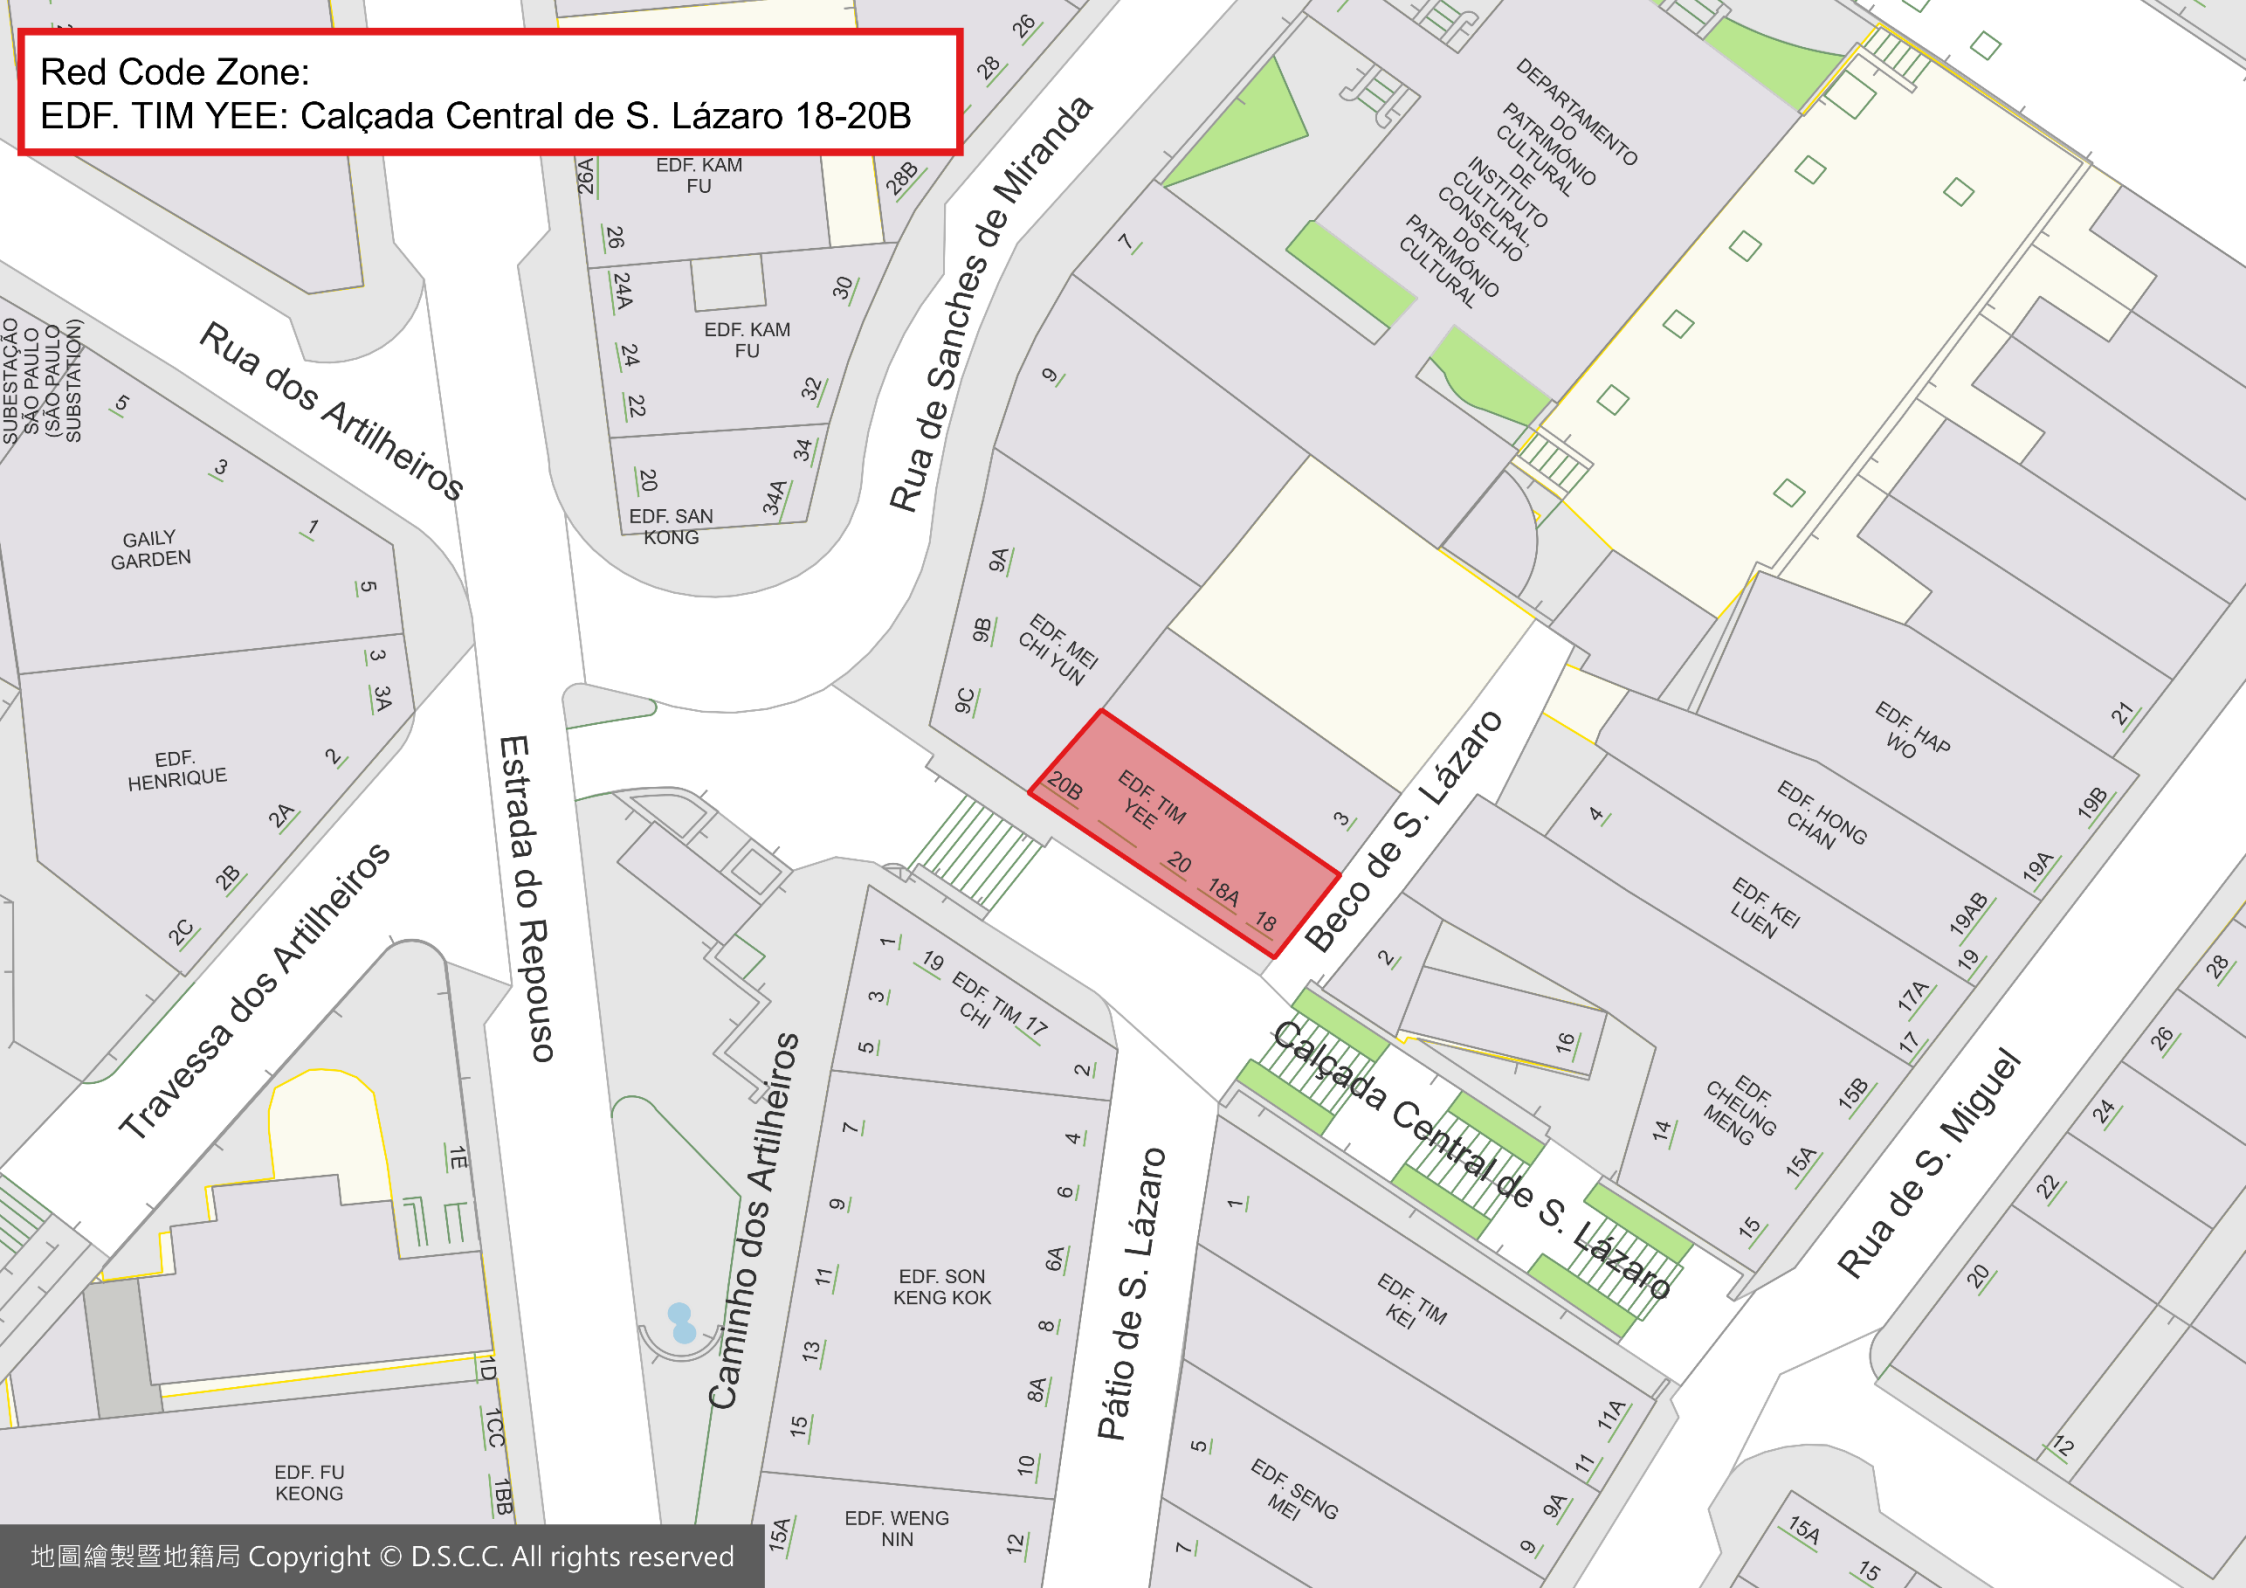

KIANG WU HOSPITAL

KIANG WU HOSPITAL

Red Code Zone:
EDF. TIM SENG: Rua de Tomás Vieira 68M-68P,
Travessa de Tomás Vieira 2

Rua de Tomás Vieira

Travessa de Tomás Vieira

Red Code Zone :
CERESE : Avenida do Coronel Mesquita 56A

Red Code Zone:
EDF. TIM YEE: Calçada Central de S. Lázaro 18-20B

Red Code Zone:

EDF. MAN FOK KOK: Rua Dois da Cidade Nova de T'oi

Red Code Zone:
EDF. KUAN WAI:
Rua do Almirante Costa Cabral 95 - 101
Beco do Almirante Costa Cabral 2 - 12

Red Code Zone :
FONG SON SAN CHUN II (BLOCK J · K)