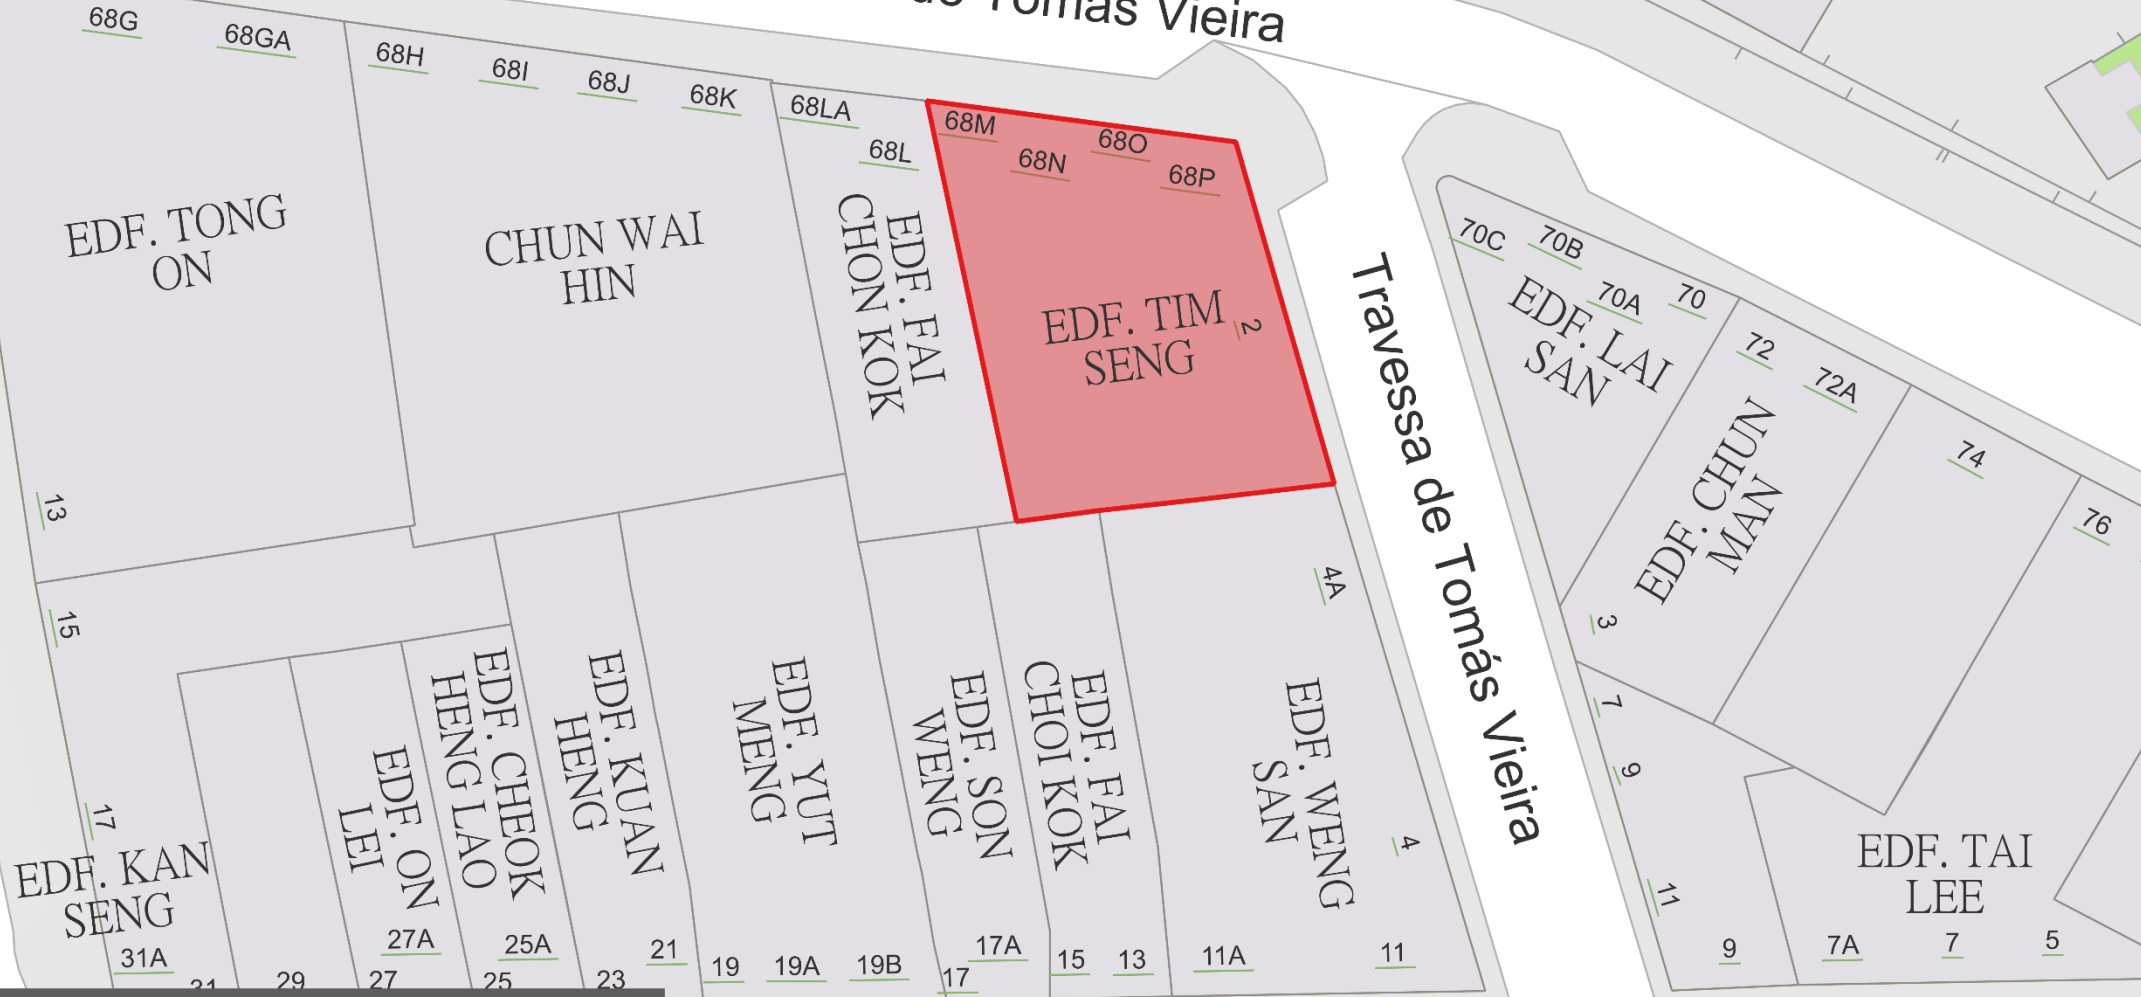

Red Code Zone:
EDF. KUAN WAI:
Rua do Almirante Costa Cabral 101-103

Red Code Zone:
EDF. GREEN FIELD:
Rua de Afonso de Albuquerque 29-29A

KIANG WU
HOSPITAL

KIANG WU
HOSPITAL

Red Code Zone:

EDF. TIM SENG: Rua de Tomás Vieira 68M-68P,
Travessa de Tomás Vieira 2

Rua de Tomás Vieira

Travessa de Tomás Vieira

Red Code Zone:
EDF. VANG SON: Calçada das Verdades 12 - 12A

Red Code Zone :
CERESE : Avenida do Coronel Mesquita 56A

Red Code Zone:
EDF. TIM YEE: Calçada Central de S. Lázaro 18-20B