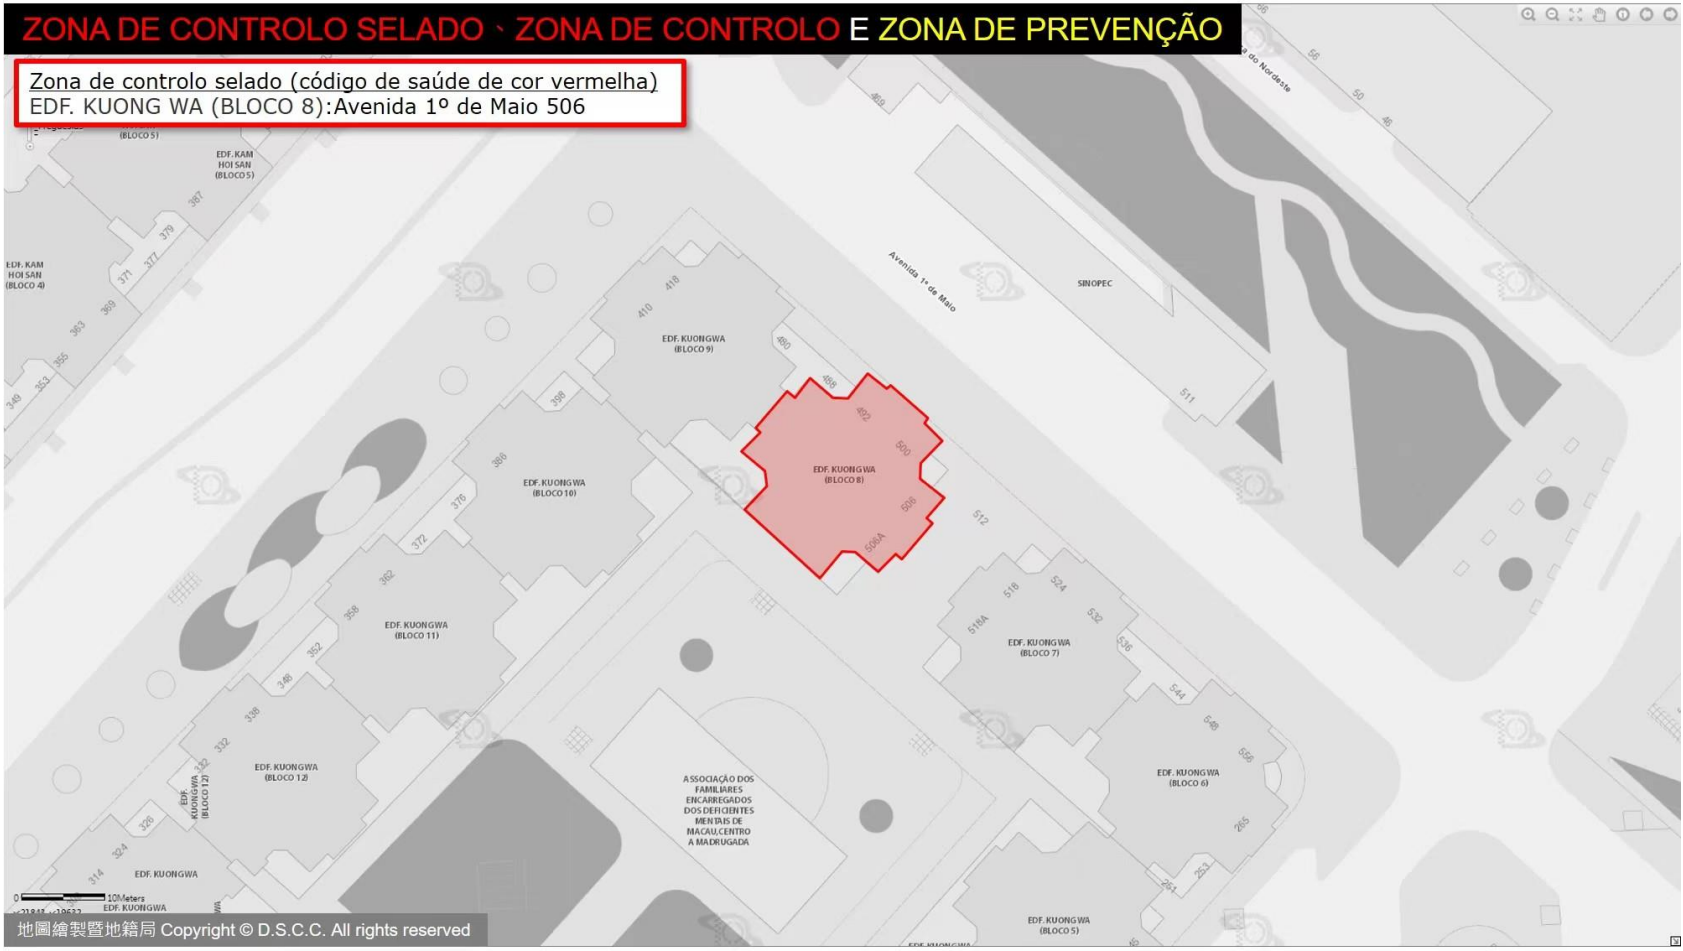

ZONA DE CONTROLO SELADO - ZONA DE CONTROLO E ZONA DE PREVENÇÃO

Zona de controlo selado (código de saúde de cor vermelha)
EDF. FAI FU: Rua do Comandante João Belo, Rua de Fái Chi Kei

ZONA DE CONTROLO SELADO · ZONA DE CONTROLO E ZONA DE PREVENÇÃO

Zona de controlo selado (código de saúde de cor vermelha)

EDF. LOK FU GARDEN: Avenida da Longevidade 200-250, Rua do Mercado de Iao Hon 524-568, Rua Direita do Hipódromo 4-48, Rua da Tribuna 332-386

ZONA DE CONTROLO SELADO · ZONA DE CONTROLO E ZONA DE PREVENÇÃO

Zona de controlo selado (código de saúde de cor vermelha)
EDF. KUONG WA (BLOCO 8): Avenida 1º de Maio 506

ZONA DE CONTROLO SELADO - ZONA DE CONTROLO E ZONA DE PREVENÇÃO

Zona de controlo selado (código de saúde de cor vermelha)
EDF. VAI VONG :
Pátio de S. Paulo 21-23, Rua da Terceira 57

ZONA DE CONTROLO SELADO · ZONA DE CONTROLO E ZONA DE PREVENÇÃO

Zona de controlo selado (código de saúde de cor vermelha)
SUN STAR PLAZA : Praça das Portas do Cerco 194

ZONA DE CONTROLO SELADO · ZONA DE CONTROLO E ZONA DE PREVENÇÃO