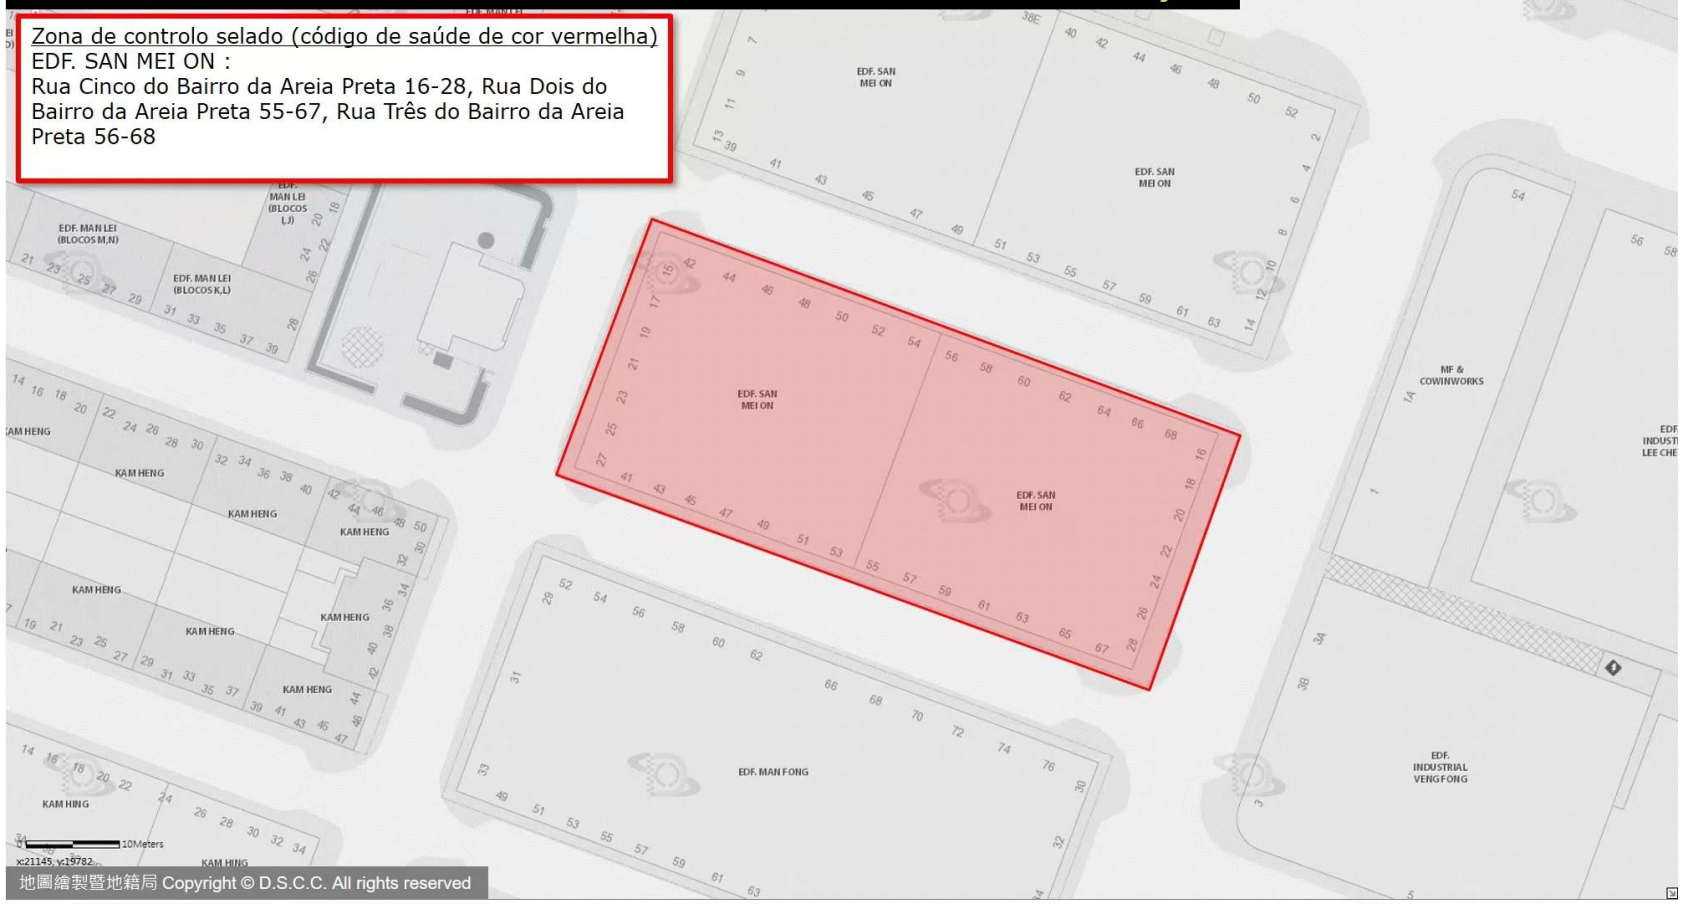

ZONA DE CONTROLO SELADO · ZONA DE CONTROLO E ZONA DE PREVENÇÃO

Zona de controlo selado (código de saúde de cor vermelha)
SUN STAR PLAZA : Praça das Portas do Cerco 194

ZONA DE CONTROLO SELADO · ZONA DE CONTROLO E ZONA DE PREVENÇÃO

CASA REAL HOTEL:

Avenida do Dr. Rodrigo Rodrigues 1086-1142J,

Rua de Malaca 192-210

0 10Meters

x:21557, y:18431

ZONA DE CONTROLO SELADO · ZONA DE CONTROLO E ZONA DE PREVENÇÃO

Zona de controlo selado (código de saúde de cor vermelha)
Vila Universal: Rua da Felicidade, n.º 73, r/c e Kuoc-chai, Macau

ZONA DE CONTROLO SELADO · ZONA DE CONTROLO E ZONA DE PREVENÇÃO

Zona de controlo selado (código de saúde de cor vermelha)
EDF. SAN MEI ON :
Rua Cinco do Bairro da Areia Preta 16-28, Rua Dois do Bairro da Areia Preta 55-67, Rua Três do Bairro da Areia Preta 56-68

ZONA DE CONTROLO SELADO - ZONA DE CONTROLO E ZONA DE PREVENÇÃO

Zona de controlo selado (código de saúde de cor vermelha)
EDF. CONCÓRDIA SQUARE (BLOCO 2): Rua da Tribuna 82C

ZONA DE CONTROLO SELADO - ZONA DE CONTROLO E ZONA DE PREVENÇÃO