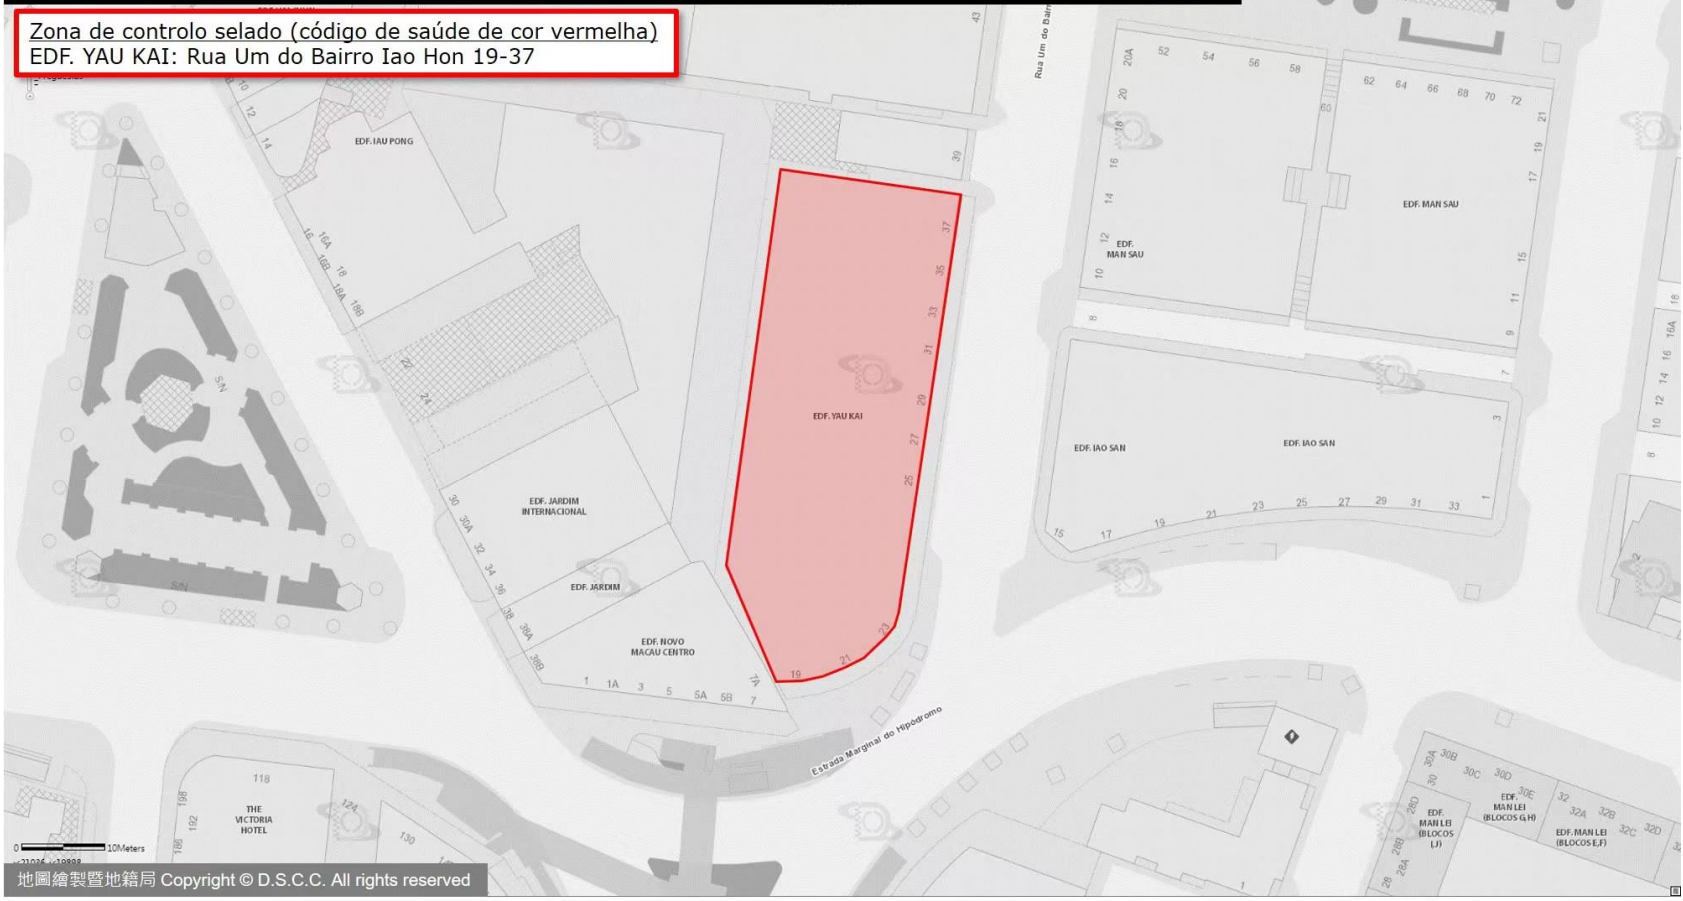

ZONA DE CONTROLO SELADO - ZONA DE CONTROLO E ZONA DE PREVENÇÃO

Zona de controlo selado (código de saúde de cor vermelha)
EDF. CONCÓRDIA SQUARE (BLOCO 2): Rua da Tribuna 82C

ZONA DE CONTROLO SELADO - ZONA DE CONTROLO E ZONA DE PREVENÇÃO

Zona de controlo selado (código de saúde de cor vermelha)
NAM WA SAN CHUN (BLOCO 3): Rua de Mã Káu Séak 94

ZONA DE CONTROLO SELADO - ZONA DE CONTROLO E ZONA DE PREVENÇÃO

Zona de controlo selado (código de saúde de cor vermelha)
CHUN PEK: Rua da Tribuna 142

ZONA DE CONTROLO SELADO · ZONA DE CONTROLO E ZONA DE PREVENÇÃO

Zona de controlo selado (código de saúde de cor vermelha)
EDF. YAU KAI: Rua Um do Bairro Iao Hon 19-37

ZONA DE CONTROLO SELADO · ZONA DE CONTROLO E ZONA DE PREVENÇÃO

ZONA DE CONTROLO SELADO · ZONA DE CONTROLO E ZONA DE PREVENÇÃO

Zona de controlo selado (código de saúde de cor vermelha)
THE PRAIA T4: Rua da Bacia Sul 38

ZONA DE CONTROLO SELADO · ZONA DE CONTROLO E ZONA DE PREVENÇÃO