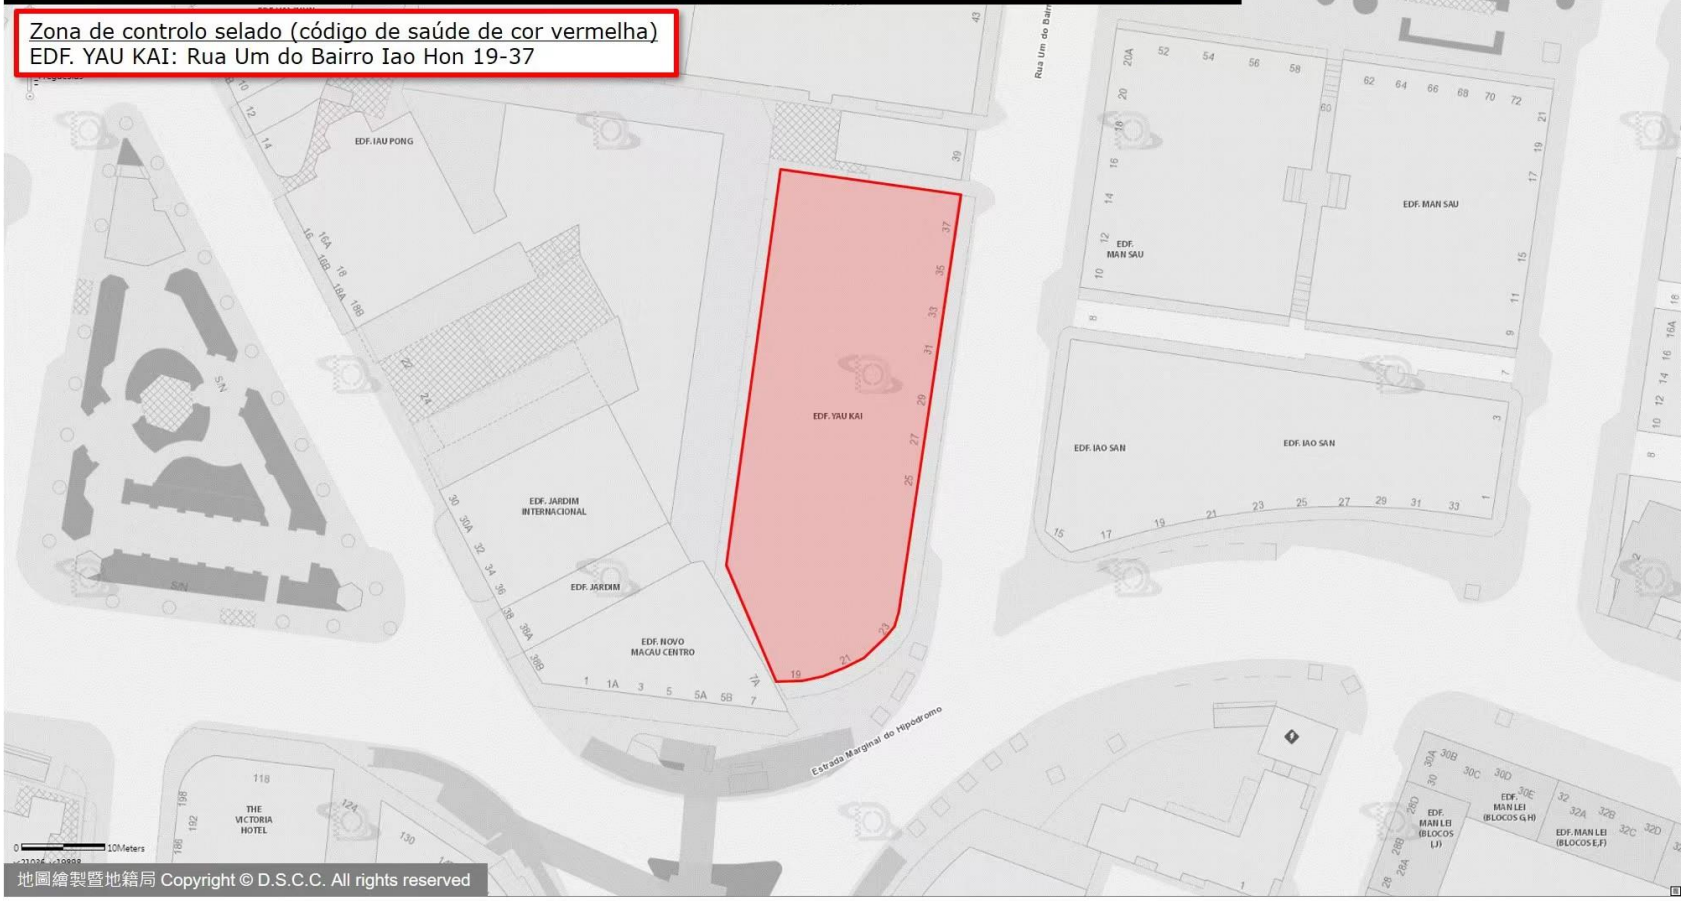

# ZONA DE CONTROLO SELADO · ZONA DE CONTROLO E ZONA DE PREVENÇÃO

Zona de controlo selado (código de saúde de cor vermelha)  
Vila Universal, HOTEL KOU VA, VILA TONG KENG:  
Travessa do Auto Novo 1-15A, Travessa do Bazar Novo 13-13A, Rua da Felicidade 69-73, Travessa da Felicidade 2-18

# ZONA DE CONTROLO SELADO - ZONA DE CONTROLO E ZONA DE PREVENÇÃO

Zona de controlo selado (código de saúde de cor vermelha)  
EDF. CONCÓRDIA SQUARE (BLOCO 2): Rua da Tribuna 82C

# ZONA DE CONTROLO SELADO · ZONA DE CONTROLO E ZONA DE PREVENÇÃO

Zona de controlo selado (código de saúde de cor vermelha)  
EDF. YAU KAI: Rua Um do Bairro Iao Hon 19-37

# ZONA DE CONTROLO SELADO · ZONA DE CONTROLO E ZONA DE PREVENÇÃO

Zona de controlo selado (código de saúde de cor vermelha)  
EDF. VAI LONG (BLOCO 2): Avenida da Longevidade 376