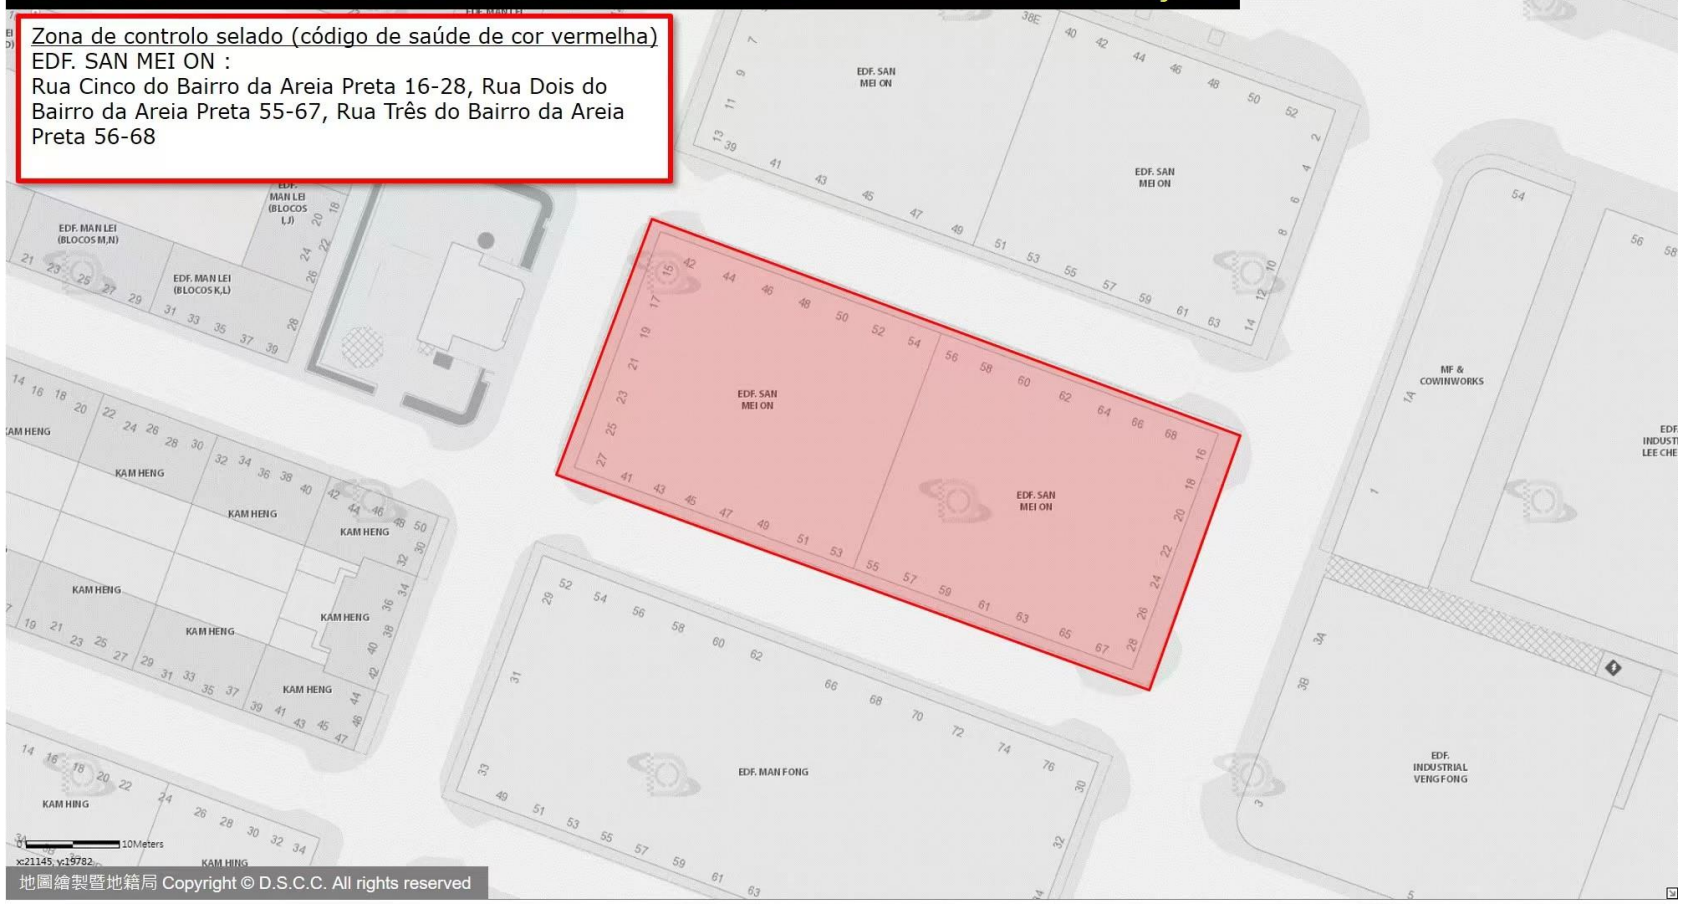

# ZONA DE CONTROLO SELADO - ZONA DE CONTROLO E ZONA DE PREVENÇÃO

Zona de controlo selado (código de saúde de cor vermelha)  
CASA REAL HOTEL:  
Avenida do Dr. Rodrigo Rodrigues 1086-1142J,  
Rua de Malaca 192-210

# ZONA DE CONTROLO SELADO · ZONA DE CONTROLO E ZONA DE PREVENÇÃO

Zona de controlo selado (código de saúde de cor vermelha)  
Vila Universal, HOTEL KOU VA, VILA TONG KENG:  
Travessa do Auto Novo 1-15A, Travessa do Bazar Novo 13-13A, Rua da Felicidade 69-73, Travessa da Felicidade 2-18

# ZONA DE CONTROLO SELADO · ZONA DE CONTROLO E ZONA DE PREVENÇÃO

Zona de controlo selado (código de saúde de cor vermelha)  
EDF. SAN MEI ON :  
Rua Cinco do Bairro da Areia Preta 16-28, Rua Dois do Bairro da Areia Preta 55-67, Rua Três do Bairro da Areia Preta 56-68

# ZONA DE CONTROLO SELADO - ZONA DE CONTROLO E ZONA DE PREVENÇÃO

Zona de controlo selado (código de saúde de cor vermelha)  
EDF. CONCÓRDIA SQUARE (BLOCO 2): Rua da Tribuna 82C