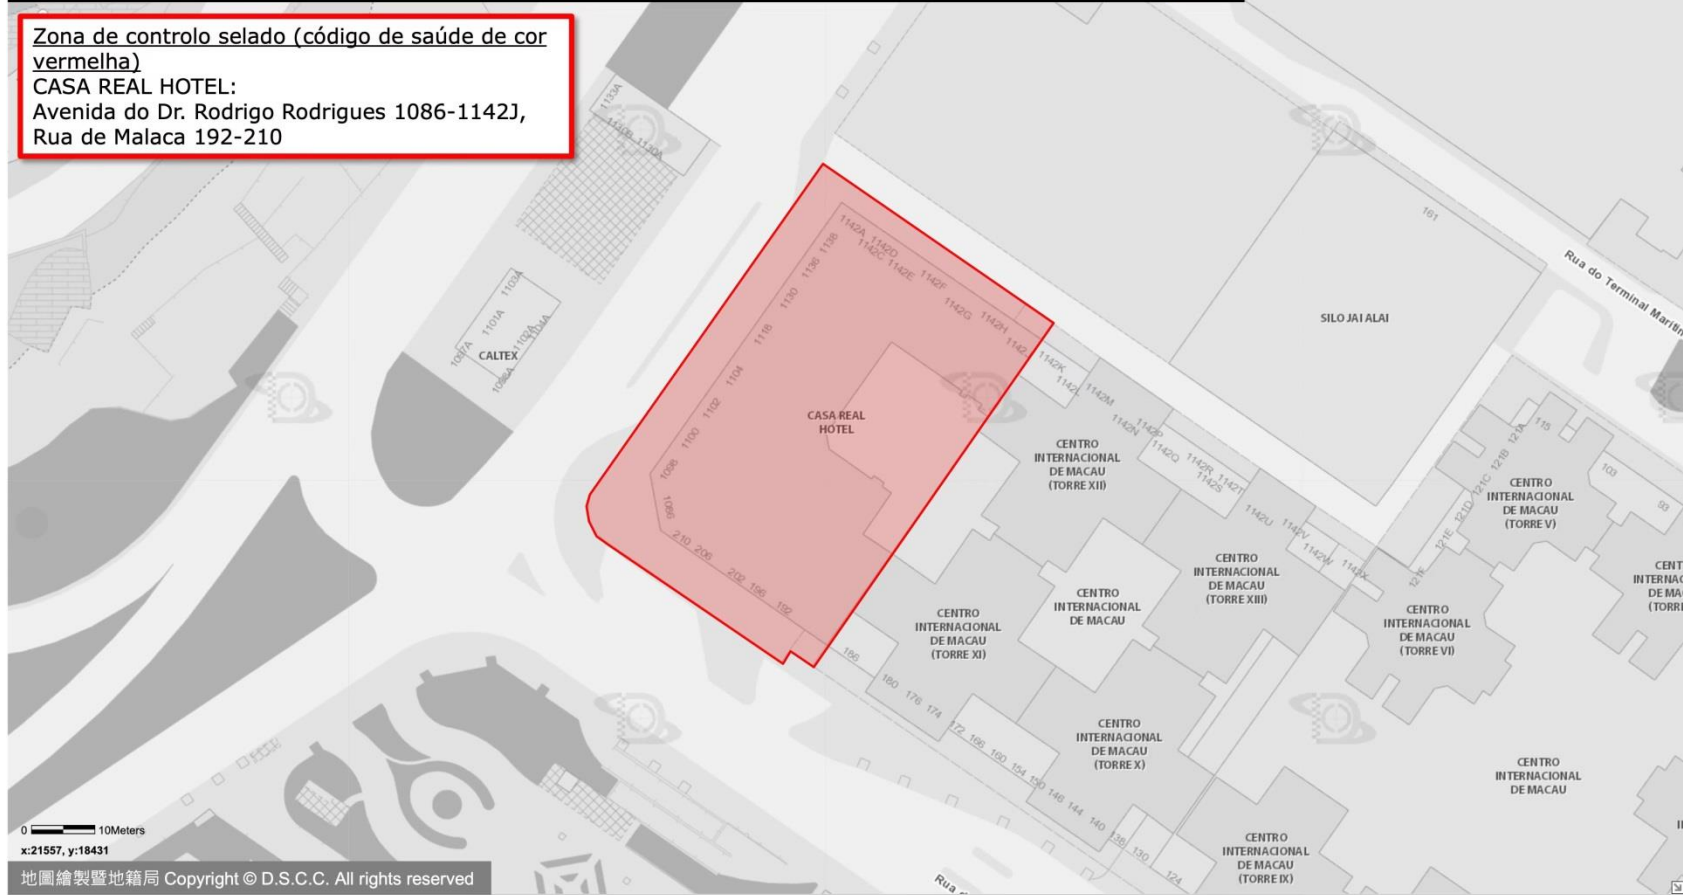

# ZONA DE CONTROLO SELADO · ZONA DE CONTROLO E ZONA DE PREVENÇÃO

Zona de controlo selado (código de saúde de cor vermelha)  
SUN STAR PLAZA : Praça das Portas do Cerco 194

# ZONA DE CONTROLO SELADO · ZONA DE CONTROLO E ZONA DE PREVENÇÃO

Zona de controlo selado (código de saúde de cor vermelha)  
EDF. VAI LONG (BLOCO 1): Alameda da Tranquilidade 31

# ZONA DE CONTROLO SELADO - ZONA DE CONTROLO E ZONA DE PREVENÇÃO

Zona de controlo selado (código de saúde de cor vermelha)  
CASA REAL HOTEL:  
Avenida do Dr. Rodrigo Rodrigues 1086-1142J,  
Rua de Malaca 192-210

# ZONA DE CONTROLO SELADO · ZONA DE CONTROLO E ZONA DE PREVENÇÃO

Zona de controlo selado (código de saúde de cor vermelha)  
Vila Universal, HOTEL KOU VA, VILA TONG KENG:  
Travessa do Auto Novo 1-15A, Travessa do Bazar Novo 13-13A, Rua da Felicidade 69-73, Travessa da Felicidade 2-18