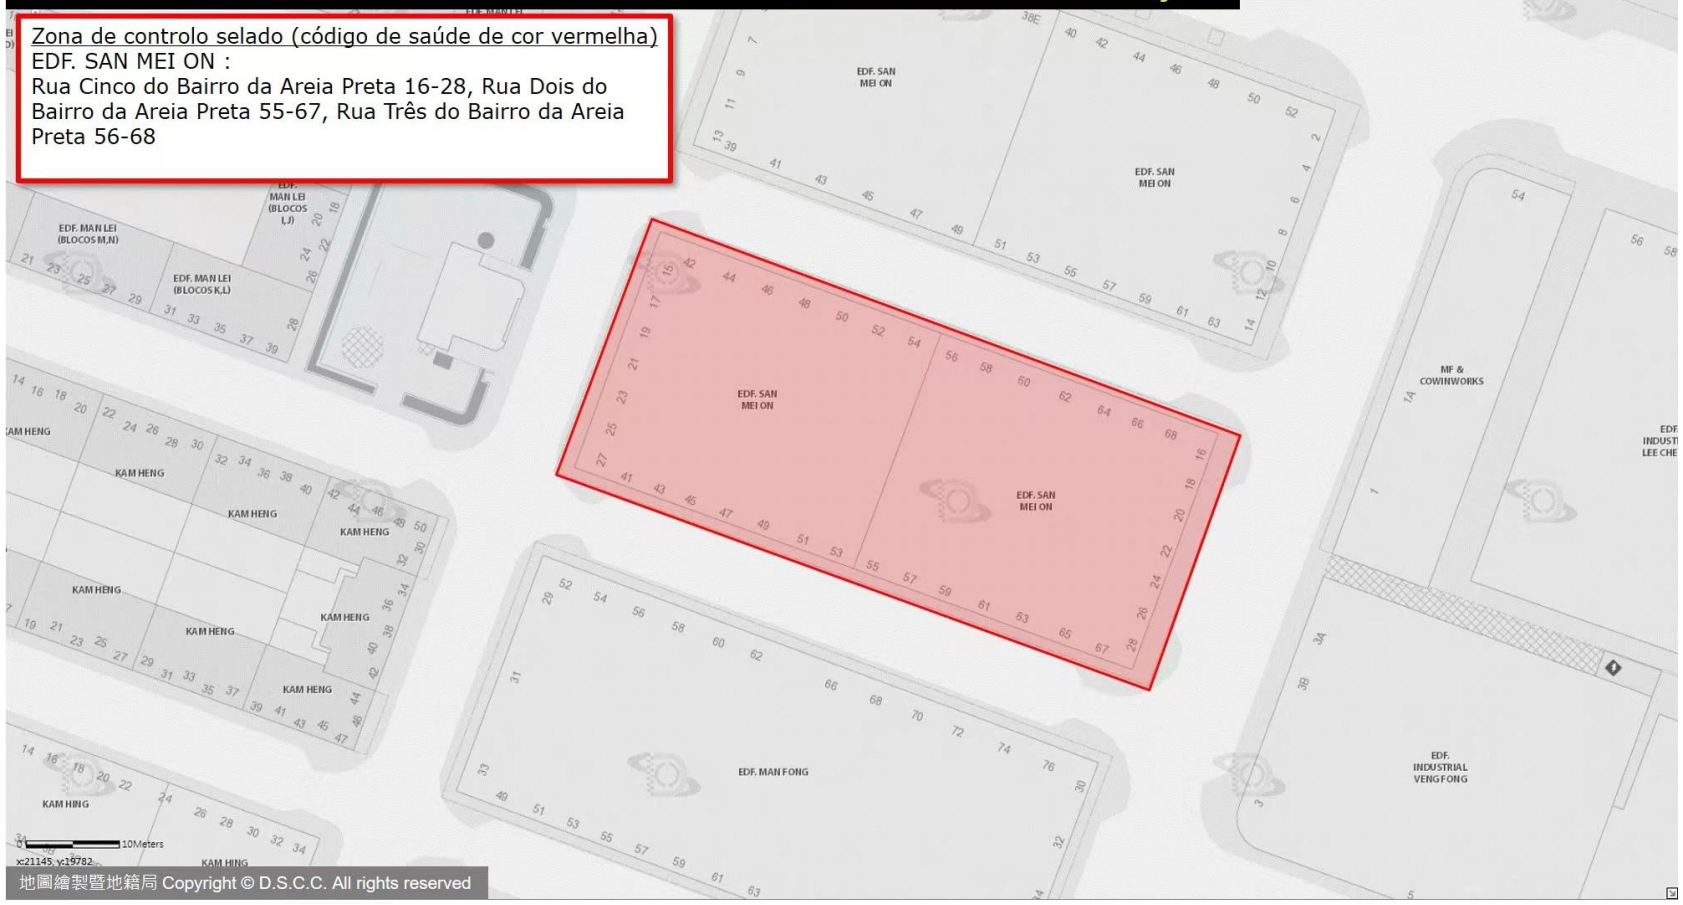

# ZONA DE CONTROLO SELADO · ZONA DE CONTROLO E ZONA DE PREVENÇÃO

Zona de controlo selado (código de saúde de cor vermelha)  
EDF. VAI VONG :  
Pátio de S. Paulo 21-23, Rua da Tercena 57

# ZONA DE CONTROLO SELADO · ZONA DE CONTROLO E ZONA DE PREVENÇÃO

Zona de controlo selado (código de saúde de cor vermelha)  
SUN STAR PLAZA : Praça das Portas do Cerco 194

# ZONA DE CONTROLO SELADO · ZONA DE CONTROLO E ZONA DE PREVENÇÃO

Zona de controlo selado (código de saúde de cor vermelha)  
EDF. VAI LONG (BLOCO 1): Alameda da Tranquilidade 31

# ZONA DE CONTROLO SELADO - ZONA DE CONTROLO E ZONA DE PREVENÇÃO

Zona de controlo selado (código de saúde de cor vermelha)  
EDF. SAN MEI ON :  
Rua Cinco do Bairro da Areia Preta 16-28, Rua Dois do Bairro da Areia Preta 55-67, Rua Três do Bairro da Areia Preta 56-68