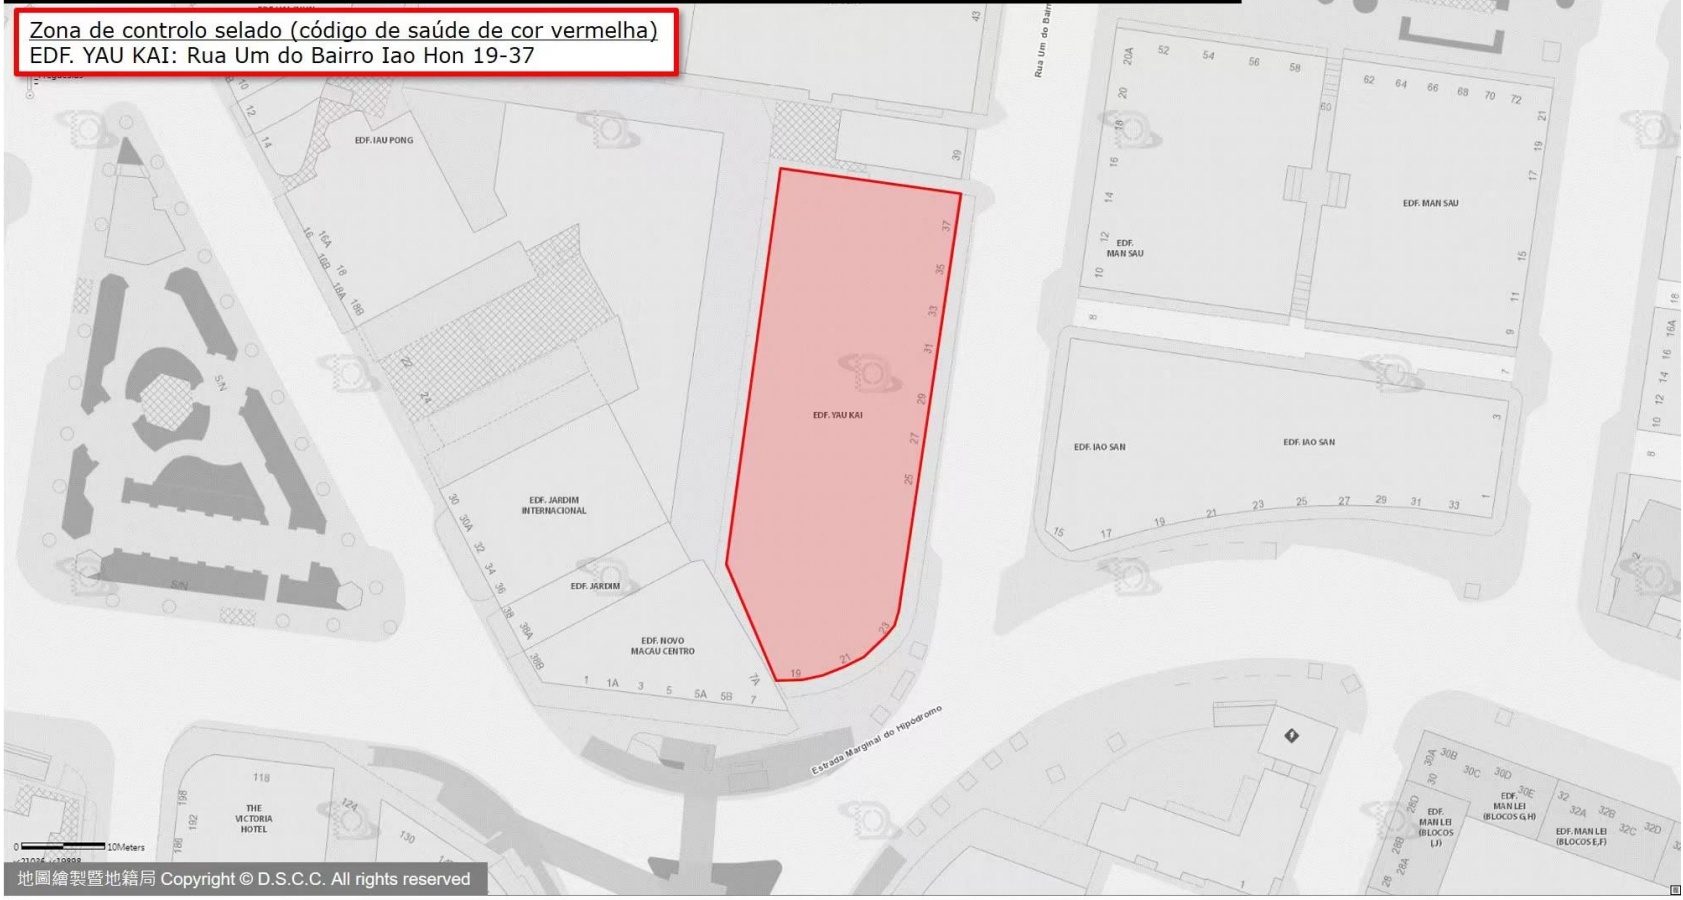

0 10Meters

x:21557, y:18431

ZONA DE CONTROLO SELADO · ZONA DE CUIDADO E ZONA DE PREVENÇÃO

Zona de controlo selado (código de saúde de cor vermelha)
Vila Universal, HOTEL KOU VA, VILA TONG KENG:
Travessa do Auto Novo 1-15A, Travessa do Bazar Novo 13-13A, Rua da Felicidade 69-73, Travessa da Felicidade 2-18

ZONA DE CONTROLO SELADO - ZONA DE CONTROLO E ZONA DE PREVENÇÃO

Zona de controlo selado (código de saúde de cor vermelha)
EDF. KAT CHEONG:
Rua Dois do Bairro Iao Hon 65-71, Rua Sete do Bairro Iao

ZONA DE CONTROLO SELADO - ZONA DE CONTROLO E ZONA DE PREVENÇÃO

Zona de controlo selado (código de saúde de cor vermelha)
EDF. SAN MEI ON :
Rua Cinco do Bairro da Areia Preta 16-28, Rua Dois do Bairro da Areia Preta 55-67, Rua Três do Bairro da Areia Preta 56-68

ZONA DE CONTROLO SELADO · ZONA DE CONTROLO E ZONA DE PREVENÇÃO

Zona de controlo selado (código de saúde de cor vermelha)
EDF. YAU KAI: Rua Um do Bairro Iao Hon 19-37

ZONA DE CONTROLO SELADO · ZONA DE CONTROLO E ZONA DE PREVENÇÃO

Zona de controlo selado (código de saúde de cor vermelha)
EDF. VAI LONG (BLOCO 2): Avenida da Longevidade 376