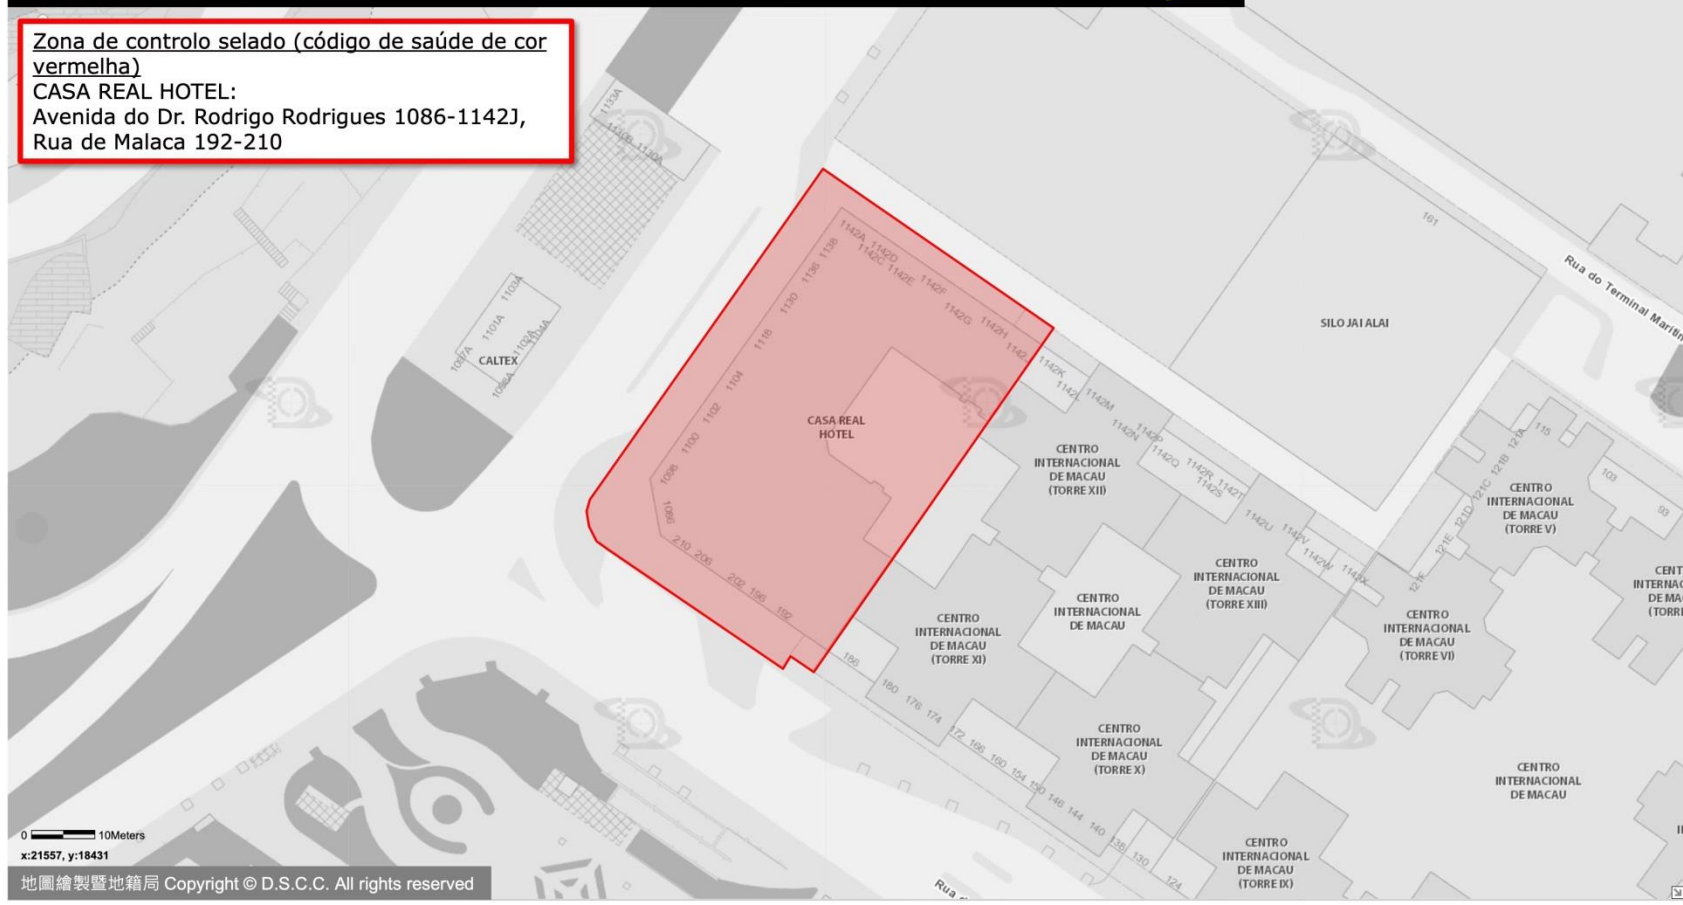

ZONA DE CONTROLO SELADO - ZONA DE CONTROLO E ZONA DE PREVENÇÃO

Zona de controlo selado (código de saúde de cor vermelha)
EDF. FAI FU: Rua do Comandante João Belo , Rua de Fái Chi Kei

ZONA DE CONTROLO SELADO · ZONA DE CONTROLO E ZONA DE PREVENÇÃO

Zona de controlo selado (código de saúde de cor vermelha)
EDF. VAI LONG (BLOCO 1): Alameda da Tranquilidade 31

ZONA DE CONTROLO SELADO - ZONA DE CONTROLO E ZONA DE PREVENÇÃO

Zona de controlo selado (código de saúde de cor vermelha)
CASA REAL HOTEL:
Avenida do Dr. Rodrigo Rodrigues 1086-1142J,
Rua de Malaca 192-210

0 10Meters

x:21557, y:18431

ZONA DE CONTROLO SELADO · ZONA DE CUIDADO E ZONA DE PREVENÇÃO

Zona de controlo selado (código de saúde de cor vermelha)
Vila Universal, HOTEL KOU VA, VILA TONG KENG:
Travessa do Auto Novo 1-15A, Travessa do Bazar Novo 13-13A, Rua da Felicidade 69-73, Travessa da Felicidade 2-18

ZONA DE CONTROLO SELADO - ZONA DE CONTROLO E ZONA DE PREVENÇÃO

Zona de controlo selado (código de saúde de cor vermelha)
EDF. KAT CHEONG:
Rua Dois do Bairro Iao Hon 65-71, Rua Sete do Bairro Iao

ZONA DE CONTROLO SELADO - ZONA DE CONTROLO E ZONA DE PREVENÇÃO