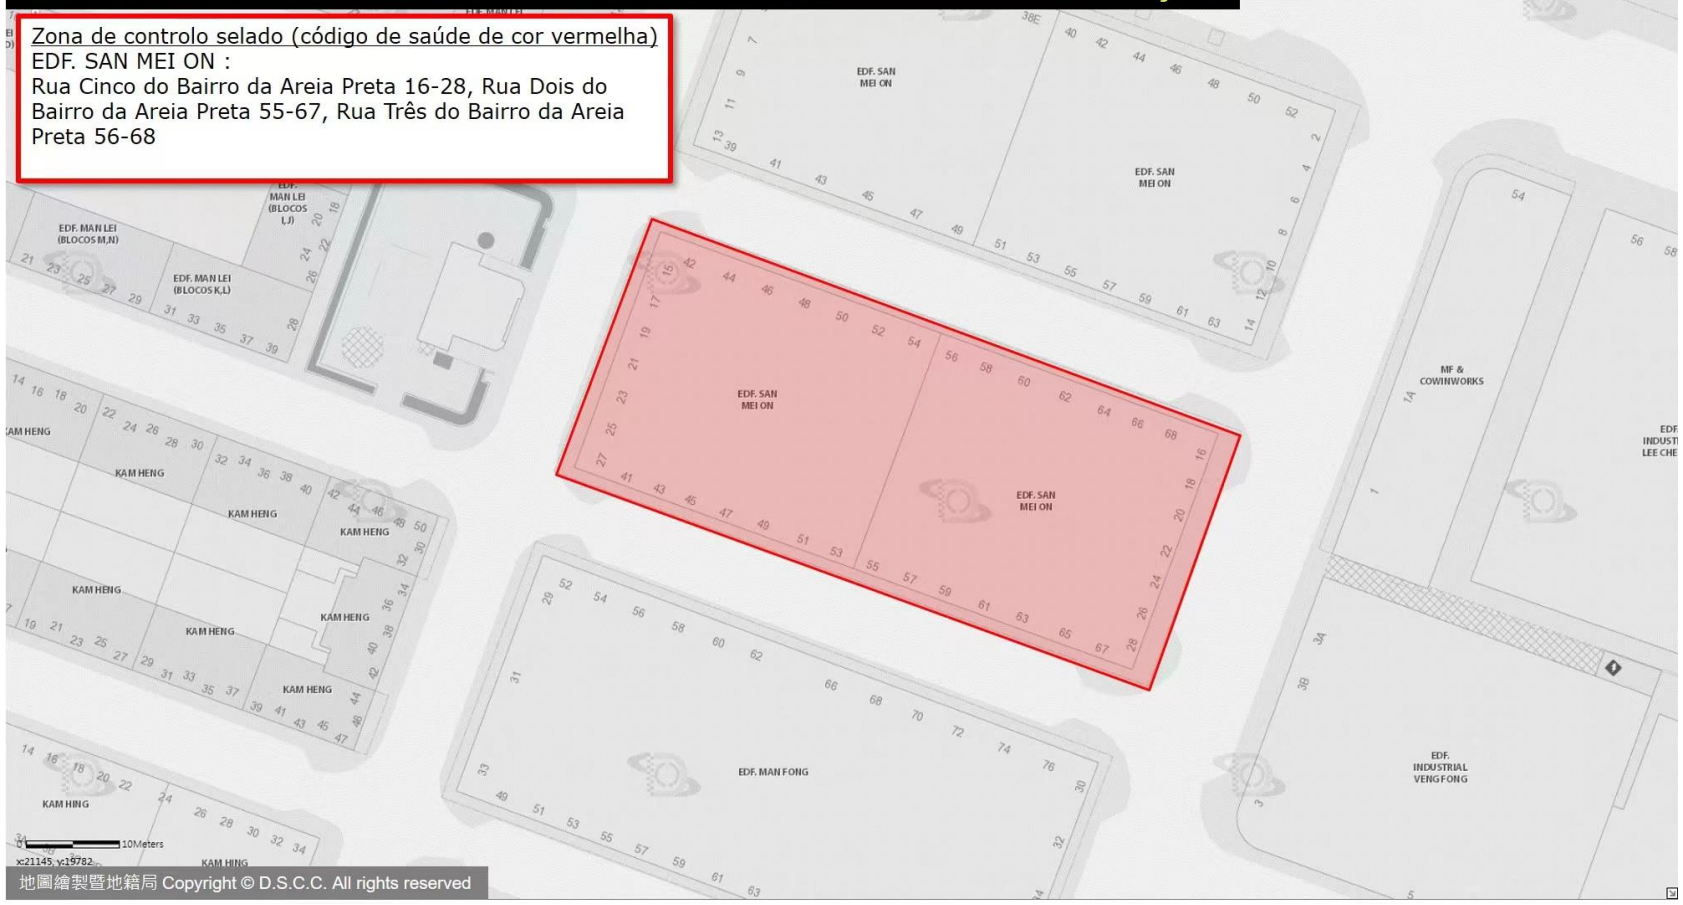

ZONA DE CONTROLO SELADO - ZONA DE CONTROLO E ZONA DE PREVENÇÃO

Zona de controlo selado (código de saúde de cor vermelha)
EDF. SAN MEI ON :
Rua Cinco do Bairro da Areia Preta 16-28, Rua Dois do Bairro da Areia Preta 55-67, Rua Três do Bairro da Areia Preta 56-68