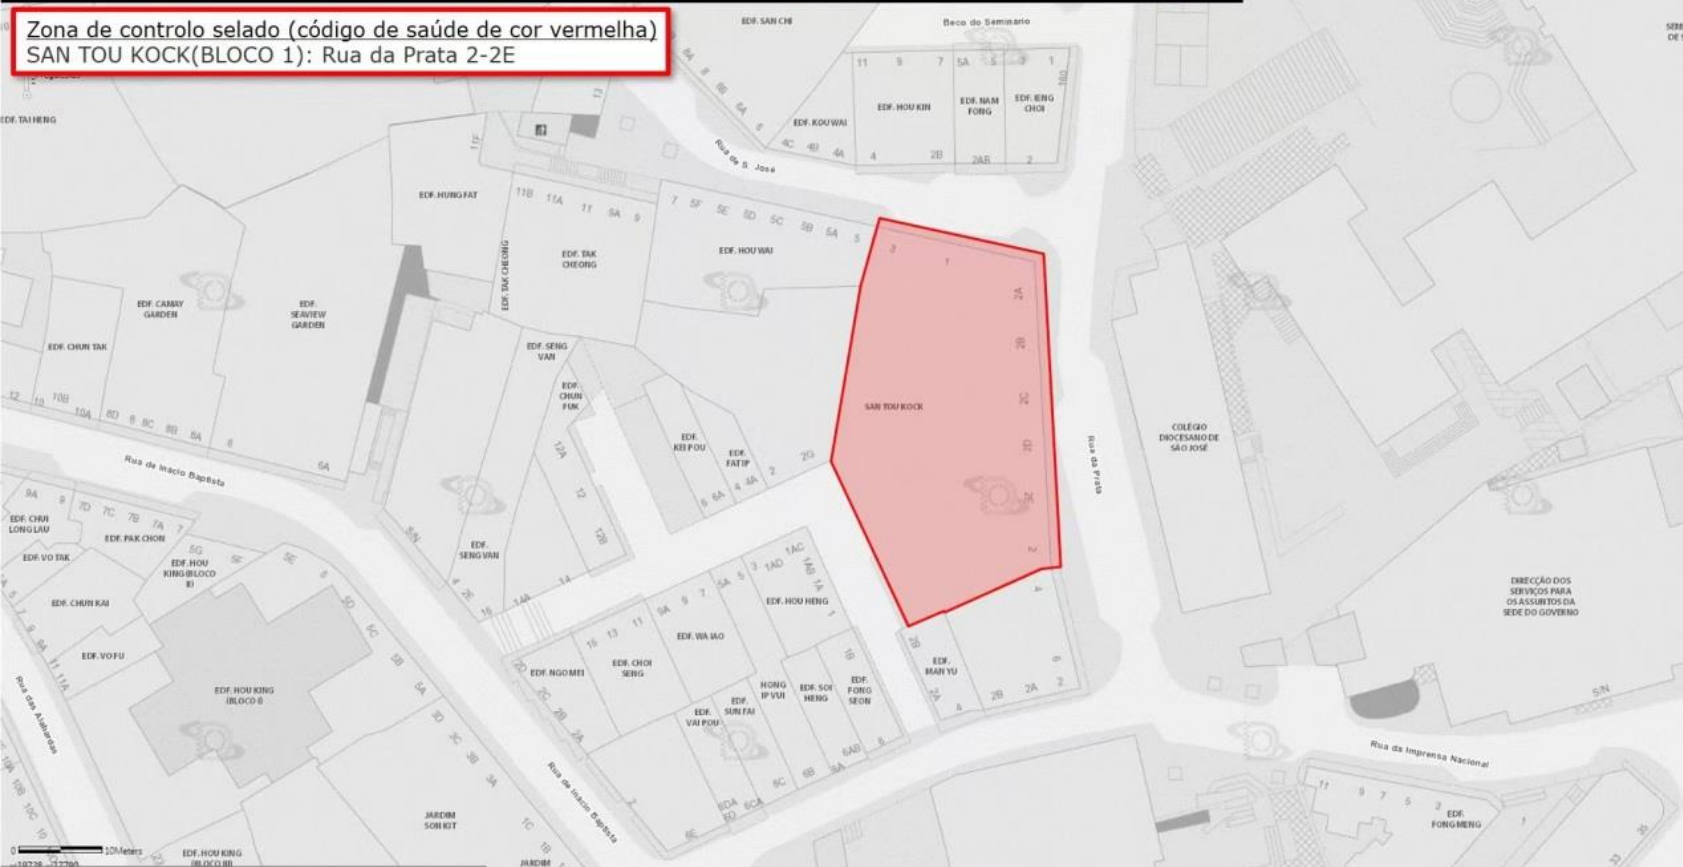

Zona de controlo selado (código de saúde de cor vermelha)
EDF. VAI LONG (BLOCO 1): Alameda da Tranquilidade 31

ZONA DE CONTROLO SELADO - ZONA DE CONTROLO E ZONA DE PREVENÇÃO

Zona de controlo selado (código de saúde de cor vermelha)
CASA REAL HOTEL:
Avenida do Dr. Rodrigo Rodrigues 1086-1142J,
Rua de Malaca 192-210

0 10Meters

x:21557, y:18431

ZONA DE CONTROLLO SELADO · ZONA DE CONTROLLO E ZONA DE PREVENÇÃO

Zona de controlo selado (código de saúde de cor vermelha)
Vila Universal, HOTEL KOU VA, VILA TONG KENG:
Travessa do Auto Novo 1-15A, Travessa do Bazar Novo 13-13A, Rua da Felicidade 69-73, Travessa da Felicidade 2-18

ZONA DE CONTROLO SELADO · ZONA DE CONTROLO E ZONA DE PREVENÇÃO

Zona de controlo selado (código de saúde de cor vermelha)

EDF. KAT CHEONG:

Rua Dois do Bairro Iao Hon 57-71, Rua Sete do Bairro Iao Hon 25-37
30-42, Rua Um do Bairro Iao Hon 56-70

ZONA DE CONTROLO SELADO · ZONA DE CONTROLO E ZONA DE PREVENÇÃO

Zona de controlo selado (código de saúde de cor vermelha)
SAN TOU KOCK (BLOCO 1): Rua da Prata 2-2E

ZONA DE CONTROLO SELADO · ZONA DE CONTROLO E ZONA DE PREVENÇÃO