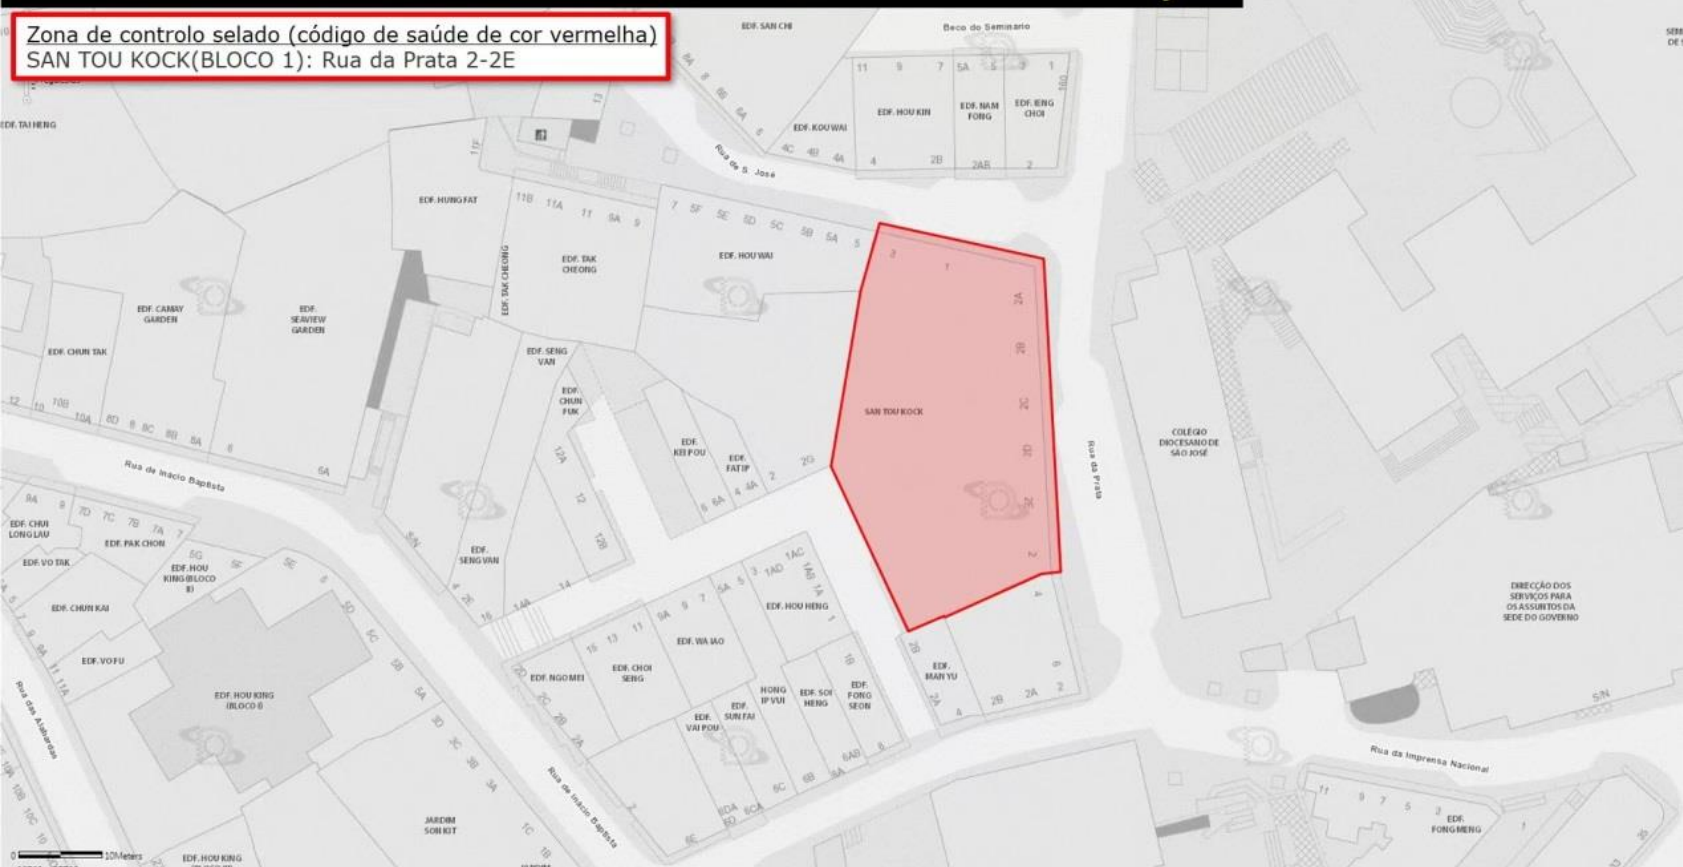

Zona de controlo selado (código de saúde de cor vermelha)

CASA REAL HOTEL:

Avenida do Dr. Rodrigo Rodrigues 1086-1142J,

Rua de Malaca 192-210

0 10Meters

x:21557, y:18431

ZONA DE CONTROLLO SELADO、ZONA DE PREVENÇÃO E ZONA DE PREVENÇÃO

Zona de controlo selado (código de saúde de cor vermelha)
Vila Universal, HOTEL KOU VA, VILA TONG KENG:
Travessa do Auto Novo 1-15A, Travessa do Bazar Novo 13-13A, Rua da Felicidade 69-73, Travessa da Felicidade 2-18

ZONA DE CONTROLO SELADO · ZONA DE CONTROLO E ZONA DE PREVENÇÃO

Zona de controlo selado (código de saúde de cor vermelha)
EDF. KAT CHEONG:
Rua Dois do Bairro Iao Hon 57-71, Rua Sete do Bairro Iao Hon 25-37
30-42, Rua Um do Bairro Iao Hon 56-70

ZONA DE CONTROLO SELADO · ZONA DE CONTROLO E ZONA DE PREVENÇÃO

Zona de controlo selado (código de saúde de cor vermelha)
SAN TOU KOCK (BLOCO 1): Rua da Prata 2-2E

ZONA DE CONTROLO SELADO · ZONA DE CONTROLO E ZONA DE PREVENÇÃO