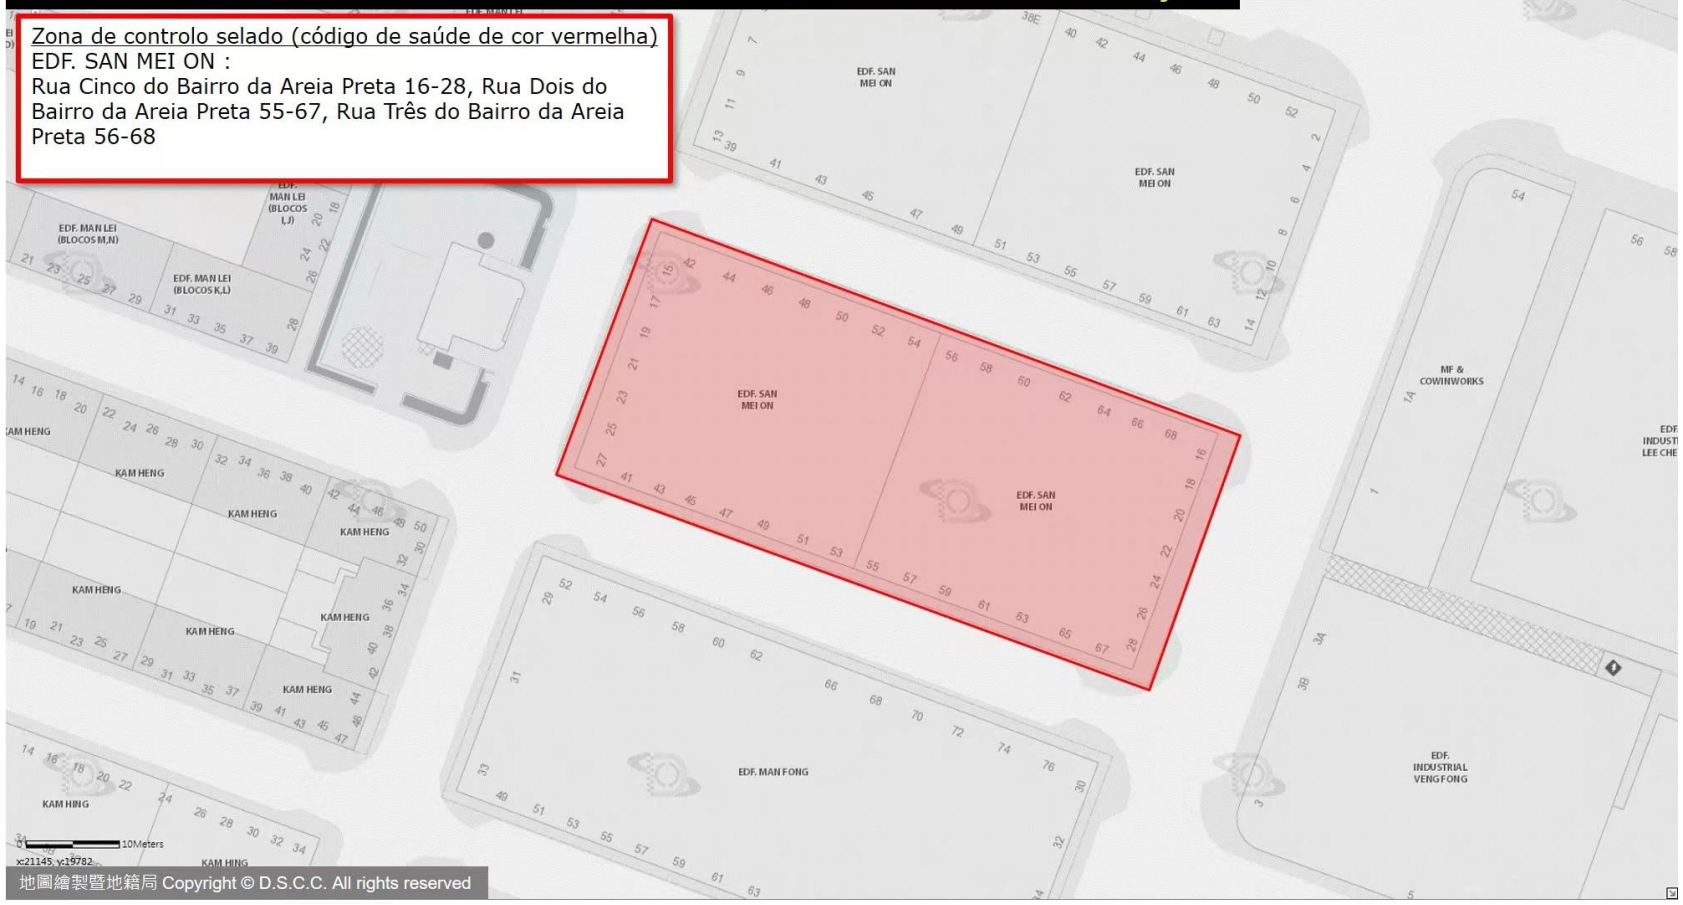

ZONA DE CONTROLO SELADO · ZONA DE CONTROLO E ZONA DE PREVENÇÃO

Zona de controlo selado (código de saúde de cor vermelha)
EDF. SAN MEI ON :
Rua Cinco do Bairro da Areia Preta 16-28, Rua Dois do Bairro da Areia Preta 55-67, Rua Três do Bairro da Areia Preta 56-68