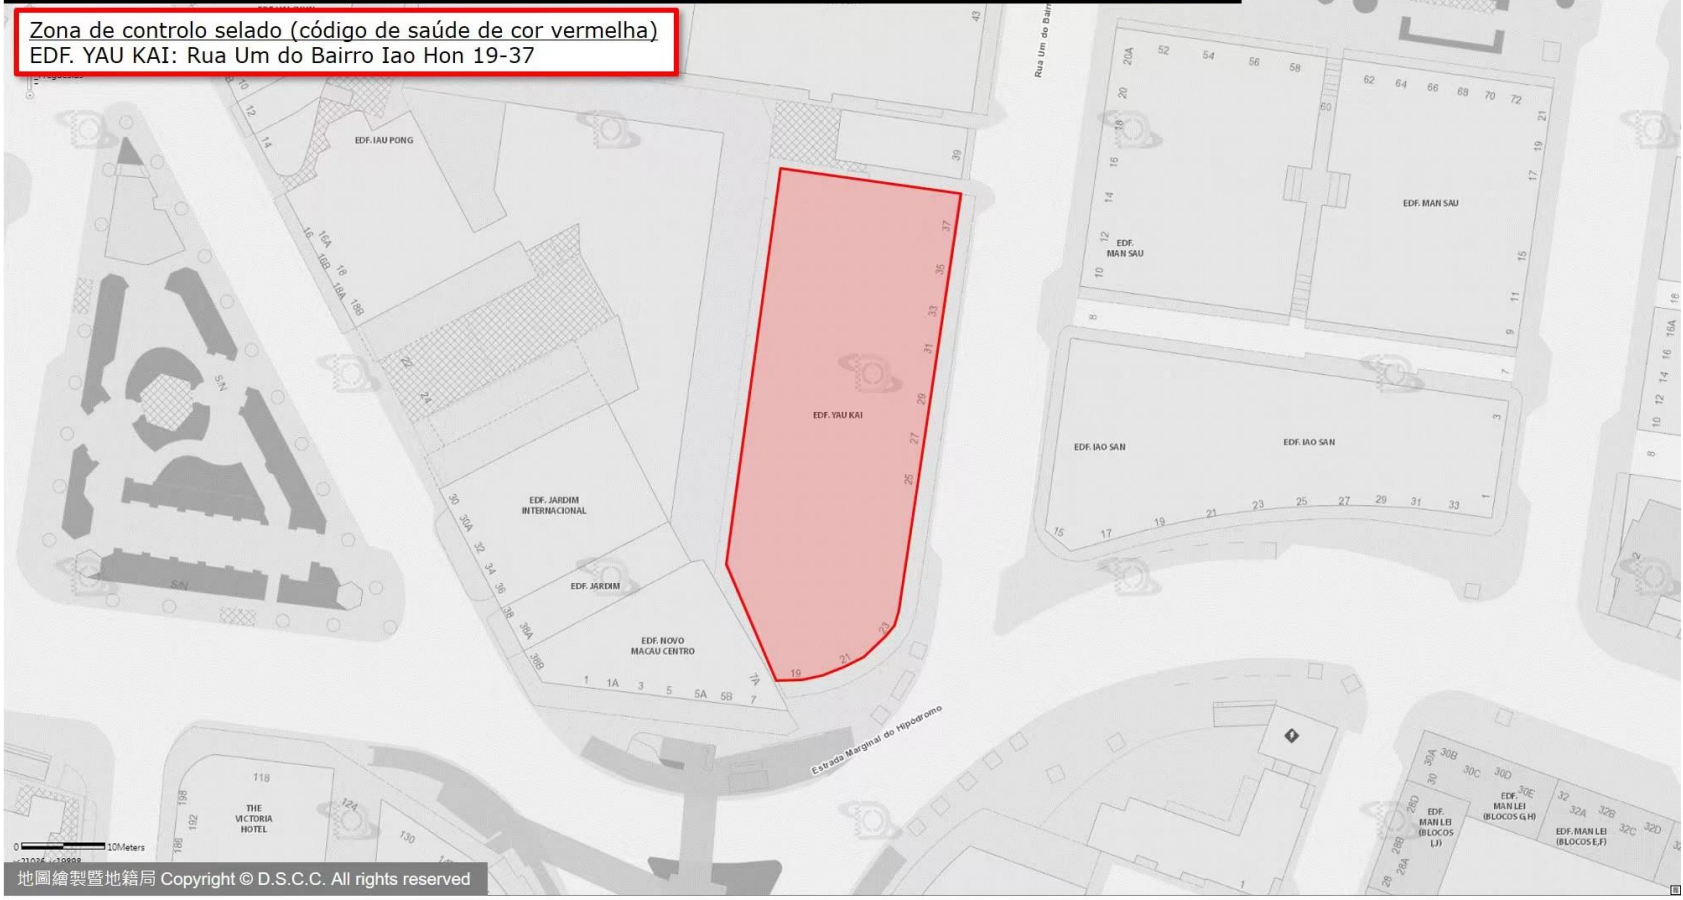

ZONA DE CONTROLO SELADO - ZONA DE CONTROLO E ZONA DE PREVENÇÃO

Zona de controlo selado (código de saúde de cor vermelha)
EDF. YAU KAI: Rua Um do Bairro Iao Hon 19-37