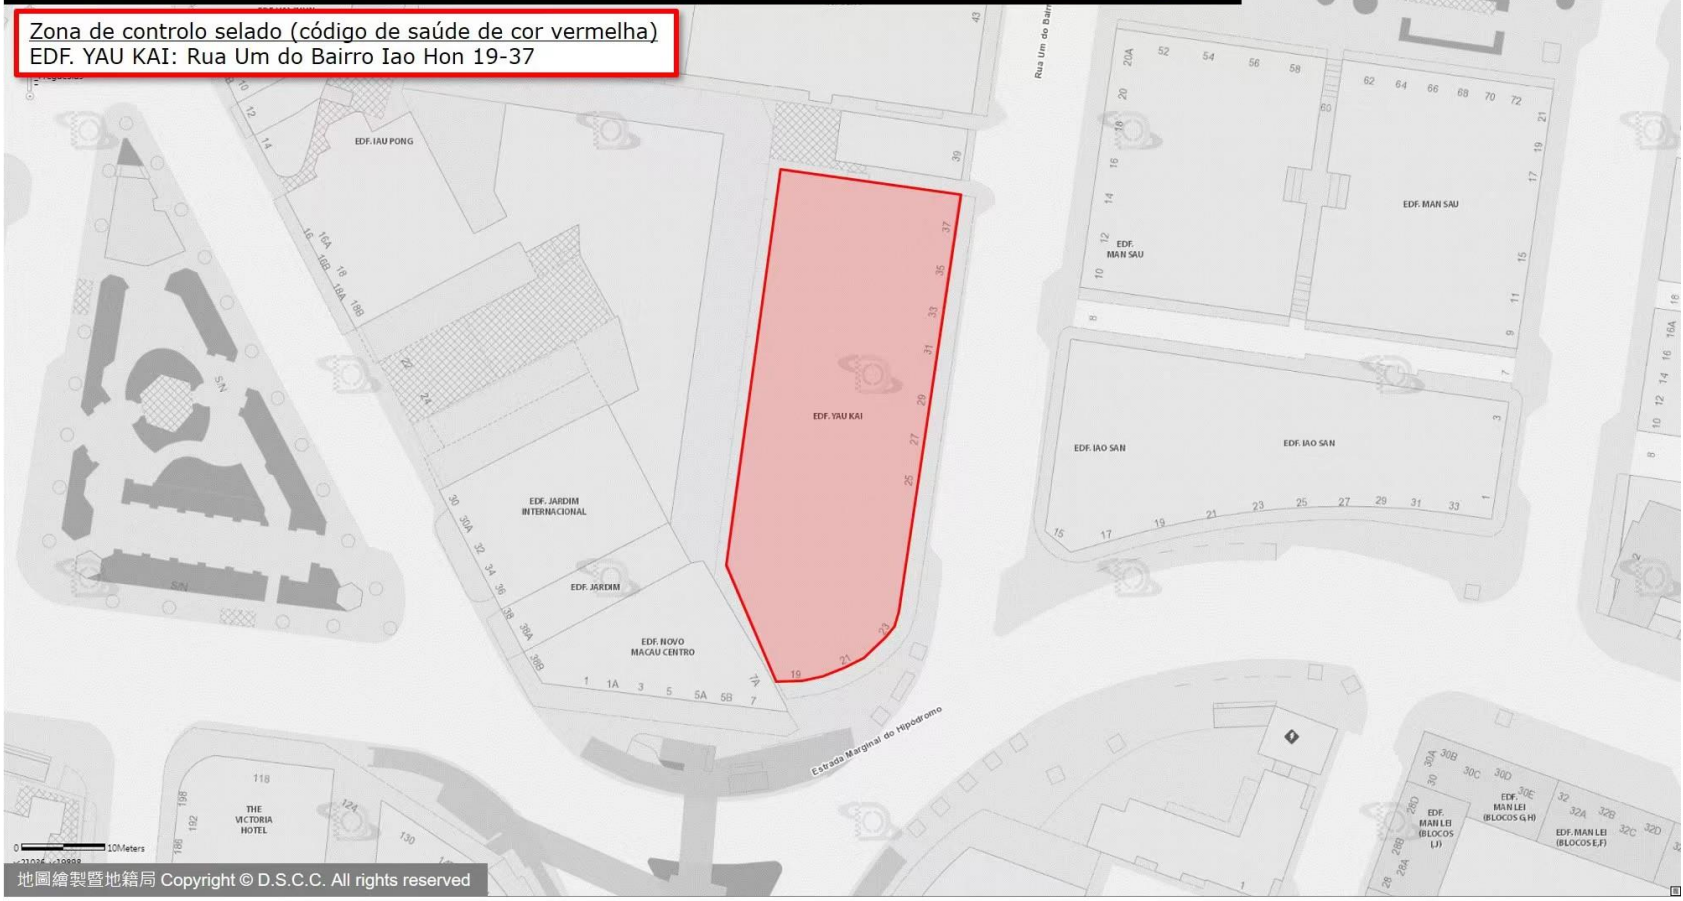

ZONA DE CONTROLO SELADO · ZONA DE CONTROLO E ZONA DE PREVENÇÃO

Zona de controlo selado (código de saúde de cor vermelha)
EDF. YAU KAI: Rua Um do Bairro Iao Hon 19-37