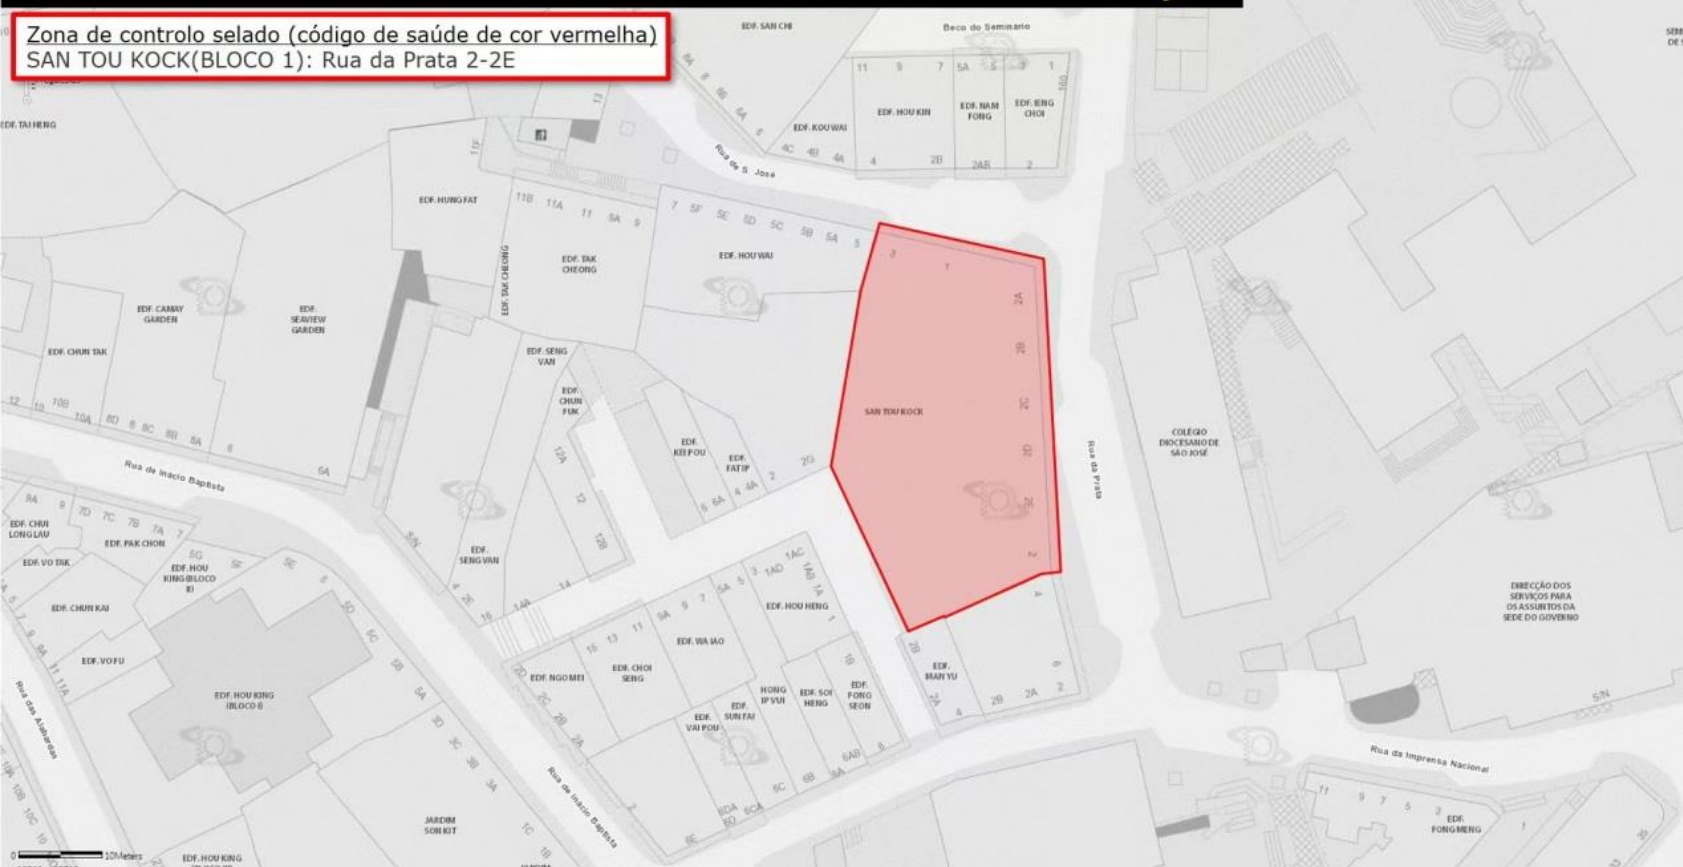

ZONA DE CONTROLO SELADO - ZONA DE CONTROLO E ZONA DE PREVENÇÃO

Zona de controlo selado (código de saúde de cor vermelha)
EDF. FAI FU: Rua do Comandante João Belo , Rua de Fái Chi Kei

ZONA DE CONTROLO SELADO · ZONA DE CONTROLO E ZONA DE PREVENÇÃO

Zona de controlo selado (código de saúde de cor vermelha)
Vila Universal, HOTEL KOU VA, VILA TONG KENG:
Travessa do Auto Novo 1-15A, Travessa do Bazar Novo 13-13A, Rua da Felicidade 69-73, Travessa da Felicidade 2-18

ZONA DE CONTROLO SELADO · ZONA DE CONTROLO E ZONA DE PREVENÇÃO

Zona de controlo selado (código de saúde de cor vermelha)
SAN TOU KOCK (BLOCO 1): Rua da Prata 2-2E

ZONA DE CONTROLO SELADO · ZONA DE CONTROLO E ZONA DE PREVENÇÃO

Zona de controlo selado (código de saúde de cor vermelha)
EDF. JARDIM KONG FOK ON (BLOCO 6 & 7): Rua Central da Areia Preta

WA MAU
SAN CHUN
0 20Meters
x21625, y20031

ZONA DE CONTROLO SELADO · ZONA DE CONTROLO E ZONA DE PREVENÇÃO