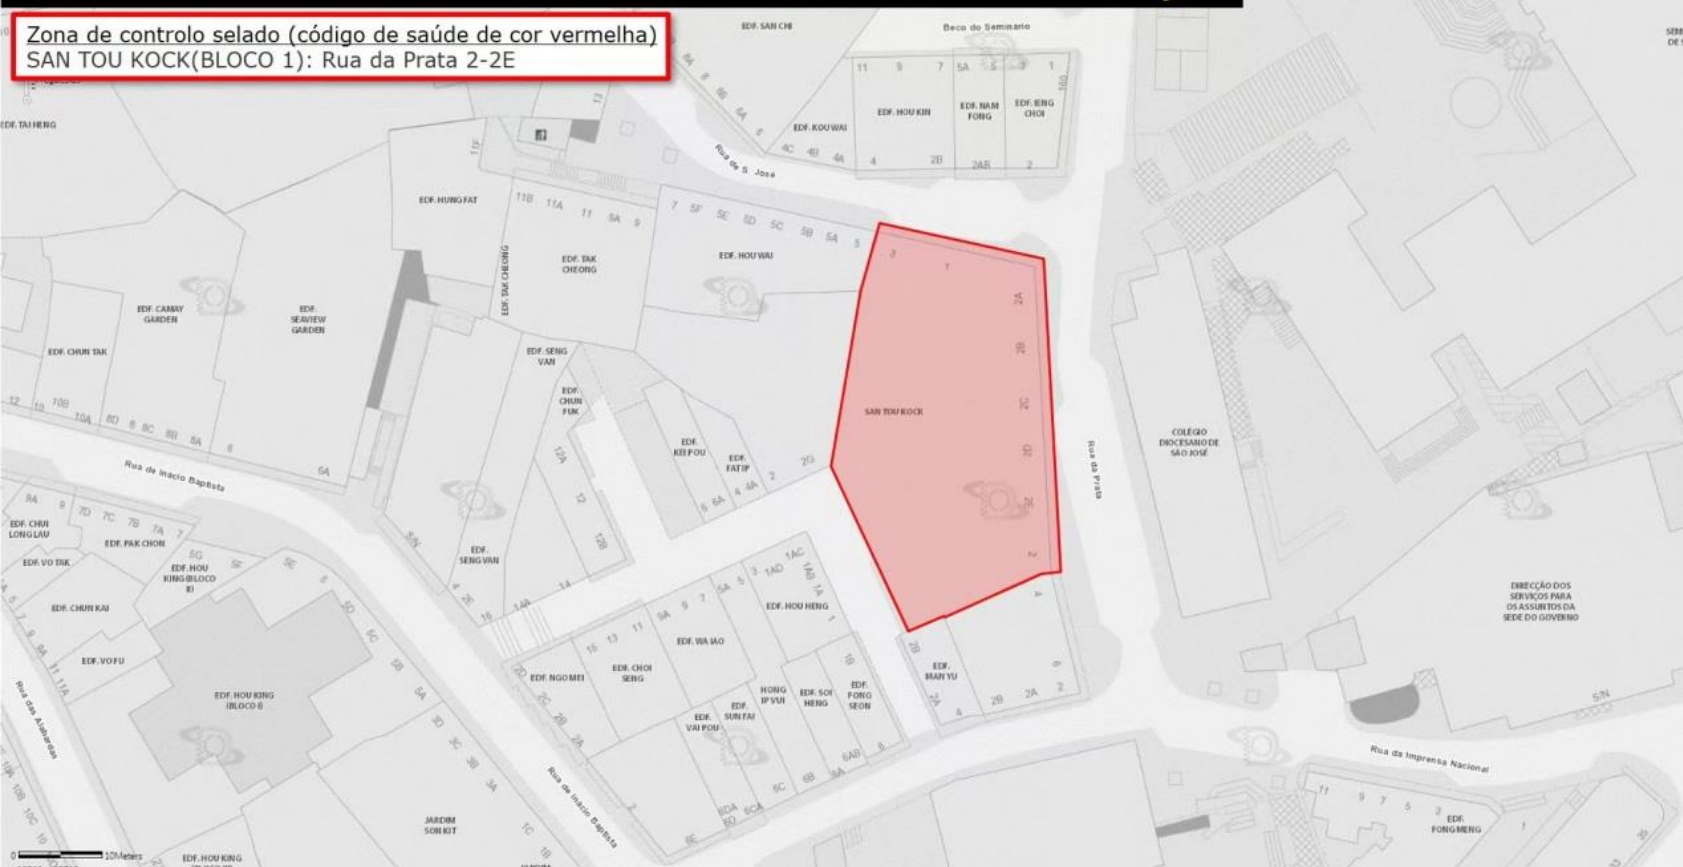

ZONA DE CONTROLO SELADO - ZONA DE CONTROLO E ZONA DE PREVENÇÃO

Zona de controlo selado (código de saúde de cor vermelha)
EDF. FAI FU: Rua do Comandante João Belo, Rua de Fái Chi Kei

ZONA DE CONTROLO SELADO · ZONA DE CUIDADO E ZONA DE PREVENÇÃO

Zona de controlo selado (código de saúde de cor vermelha)
Vila Universal, HOTEL KOU VA, VILA TONG KENG:
Travessa do Auto Novo 1-15A, Travessa do Bazar Novo 13-13A, Rua da Felicidade 69-73, Travessa da Felicidade 2-18

ZONA DE CONTROLO SELADO · ZONA DE CONTROLO E ZONA DE PREVENÇÃO

Zona de controlo selado (código de saúde de cor vermelha)
SAN TOU KOCK (BLOCO 1): Rua da Prata 2-2E

ZONA DE CONTROLO SELADO · ZONA DE CONTROLO E ZONA DE PREVENÇÃO

Zona de controlo selado (código de saúde de cor vermelha)
EDF. IAN TOU : Rua da Rosa 3-3A

ZONA DE CONTROLO SELADO - ZONA DE CONTROLO E ZONA DE PREVENÇÃO

Zona de controlo selado (código de saúde de cor vermelha)
EDF. SIU TAK (BLOCO 1) : Rua de Corte Real 21-25A