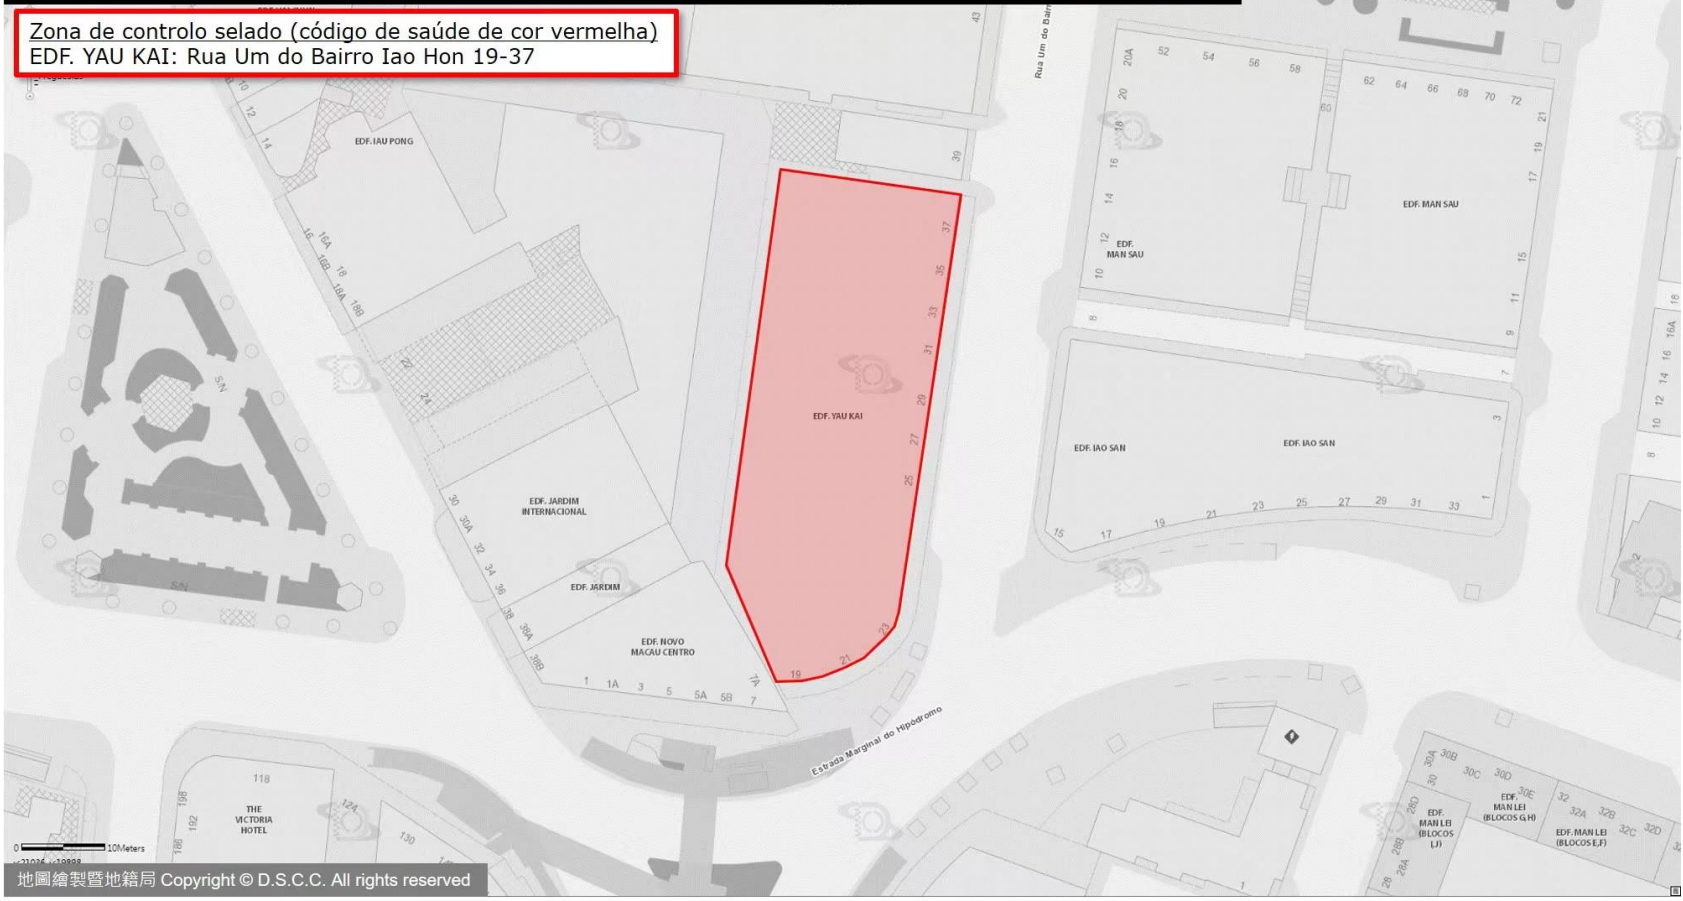

ZONA DE CONTROLO SELADO · ZONA DE CONTROLO E ZONA DE PREVENÇÃO

Zona de controlo selado (código de saúde de cor vermelha)
EDF. IAN TOU : Rua da Rosa 3-3A

ZONA DE CONTROLO SELADO - ZONA DE CONTROLO E ZONA DE PREVENÇÃO

Zona de controlo selado (código de saúde de cor vermelha)
EDF. SIU TAK (BLOCO 1) : Rua de Corte Real 21-25A

ZONA DE CONTROLO SELADO · ZONA DE CONTROLO E ZONA DE PREVENÇÃO

Zona de controlo selado (código de saúde de cor vermelha)
EDF. NGO MEI: Rua de Inácio Baptista 2A-2D

ZONA DE CONTROLO SELADO · ZONA DE CONTROLO E ZONA DE PREVENÇÃO

Zona de controlo selado (código de saúde de cor vermelha)
EDF. SAN MEI ON :
Rua Cinco do Bairro da Areia Preta 16-28, Rua Dois do Bairro da Areia Preta 55-67, Rua Três do Bairro da Areia Preta 56-68

ZONA DE CONTROLO SELADO - ZONA DE CONTROLO E ZONA DE PREVENÇÃO

Zona de controlo selado (código de saúde de cor vermelha)
EDF. YAU KAI: Rua Um do Bairro Iao Hon 19-37

ZONA DE CONTROLO SELADO · ZONA DE CONTROLO E ZONA DE PREVENÇÃO