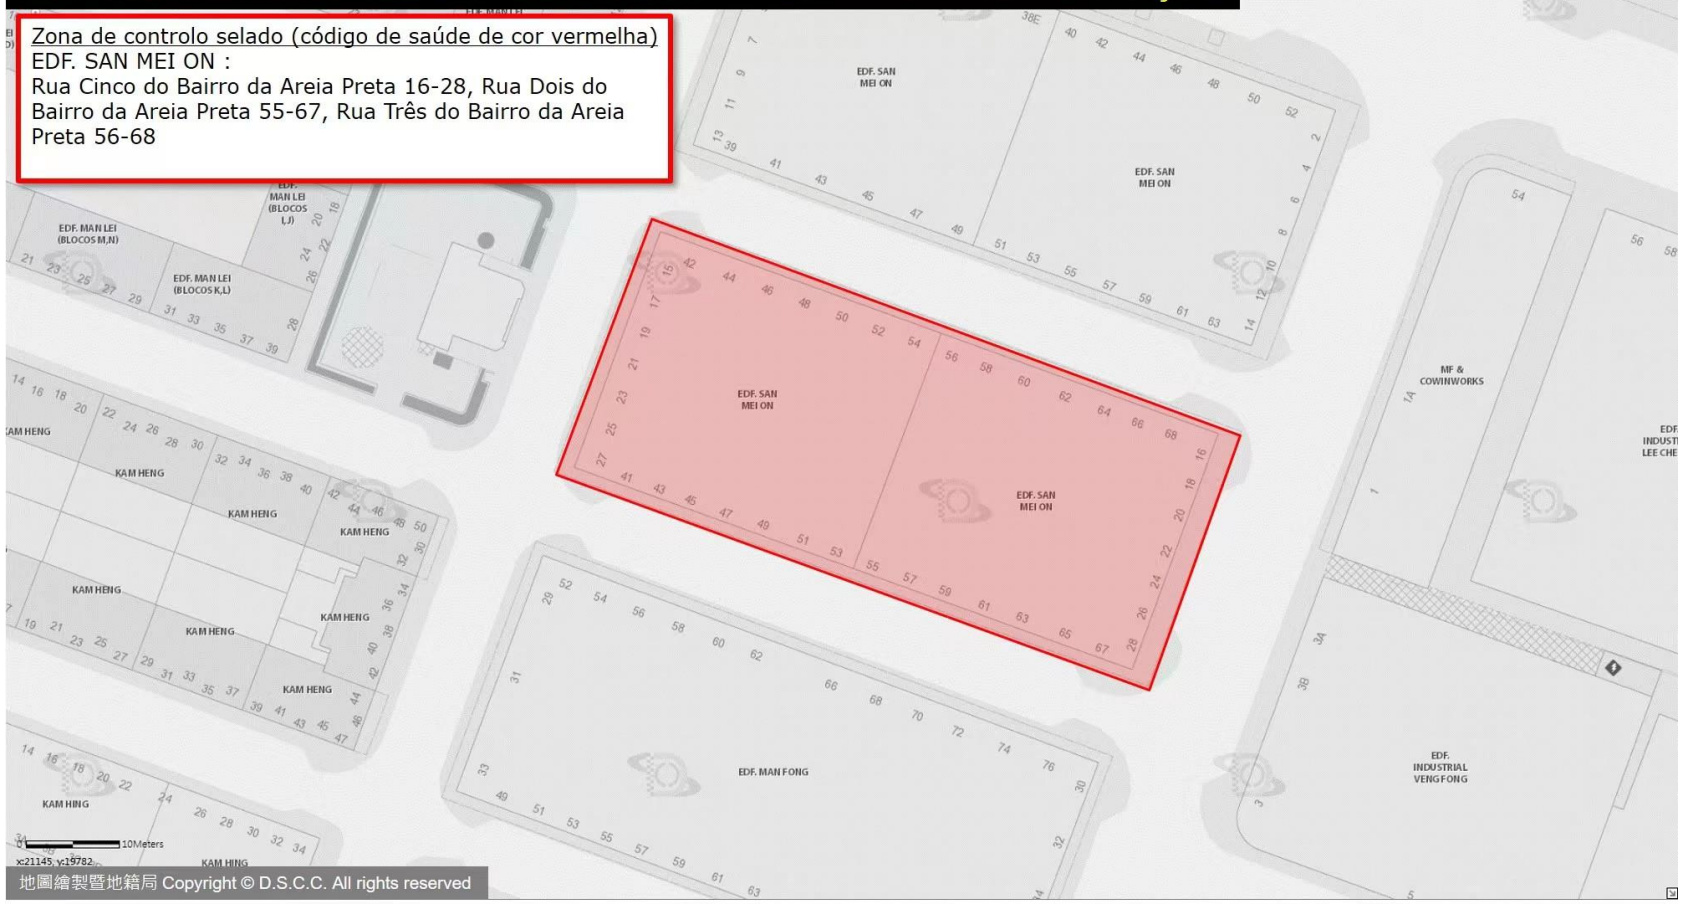

ZONA DE CONTROLO SELADO · ZONA DE CONTROLO E ZONA DE PREVENÇÃO

Zona de controlo selado (código de saúde de cor vermelha)
EDF. IAN TOU : Rua da Rosa 3-3A

ZONA DE CONTROLO SELADO - ZONA DE CONTROLO E ZONA DE PREVENÇÃO

Zona de controlo selado (código de saúde de cor vermelha)
EDF. SIU TAK (BLOCO 1) : Rua de Corte Real 21-25A

ZONA DE CONTROLO SELADO · ZONA DE CONTROLO E ZONA DE PREVENÇÃO

Zona de controlo selado (código de saúde de cor vermelha)
EDF. NGO MEI: Rua de Inácio Baptista 2A-2D

ZONA DE CONTROLO SELADO · ZONA DE CONTROLO E ZONA DE PREVENÇÃO

Zona de controlo selado (código de saúde de cor vermelha)
EDF. SAN MEI ON :
Rua Cinco do Bairro da Areia Preta 16-28, Rua Dois do Bairro da Areia Preta 55-67, Rua Três do Bairro da Areia Preta 56-68