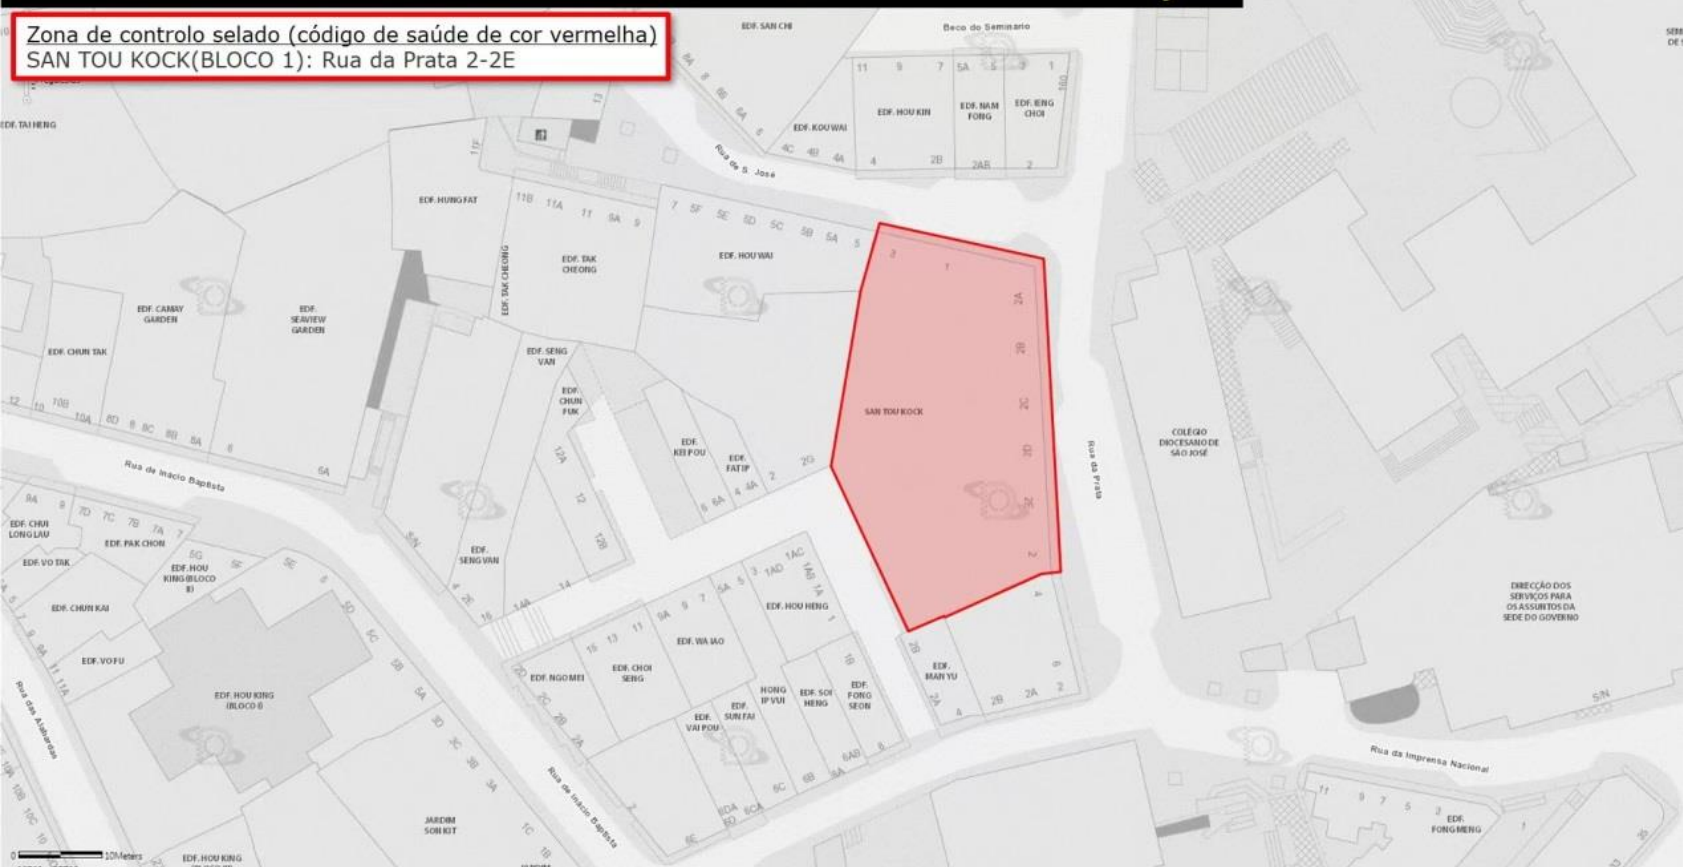

ZONA DE CONTROLO SELADO - ZONA DE CONTROLO E ZONA DE PREVENÇÃO

Zona de controlo selado (código de saúde de cor vermelha)
EDF. FAI FU: Rua do Comandante João Belo , Rua de Fái Chi Kei

ZONA DE CONTROLO SELADO · ZONA DE CONTROLO E ZONA DE PREVENÇÃO

Zona de controlo selado (código de saúde de cor vermelha)

EDF. KAT CHEONG:

Rua Dois do Bairro Iao Hon 57-71, Rua Sete do Bairro Iao Hon 25-37
30-42, Rua Um do Bairro Iao Hon 56-70

ZONA DE CONTROLO SELADO · ZONA DE CONTROLO E ZONA DE PREVENÇÃO

Zona de controlo selado (código de saúde de cor vermelha)
SAN TOU KOCK (BLOCO 1): Rua da Prata 2-2E

ZONA DE CONTROLO SELADO · ZONA DE CONTROLO E ZONA DE PREVENÇÃO

Zona de controlo selado (código de saúde de cor vermelha)
EDF. JARDIM KONG FOK ON (BLOCO 6 & 7): Rua Central da Areia Preta

ZONA DE CONTROLO SELADO - ZONA DE CONTROLO E ZONA DE PREVENÇÃO

Zona de controlo selado (código de saúde de cor vermelha)
EDF. SIU TAK (BLOCO 1) : Rua de Corte Real 21-25A

ZONA DE CONTROLO SELADO · ZONA DE CONTROLO E ZONA DE PREVENÇÃO