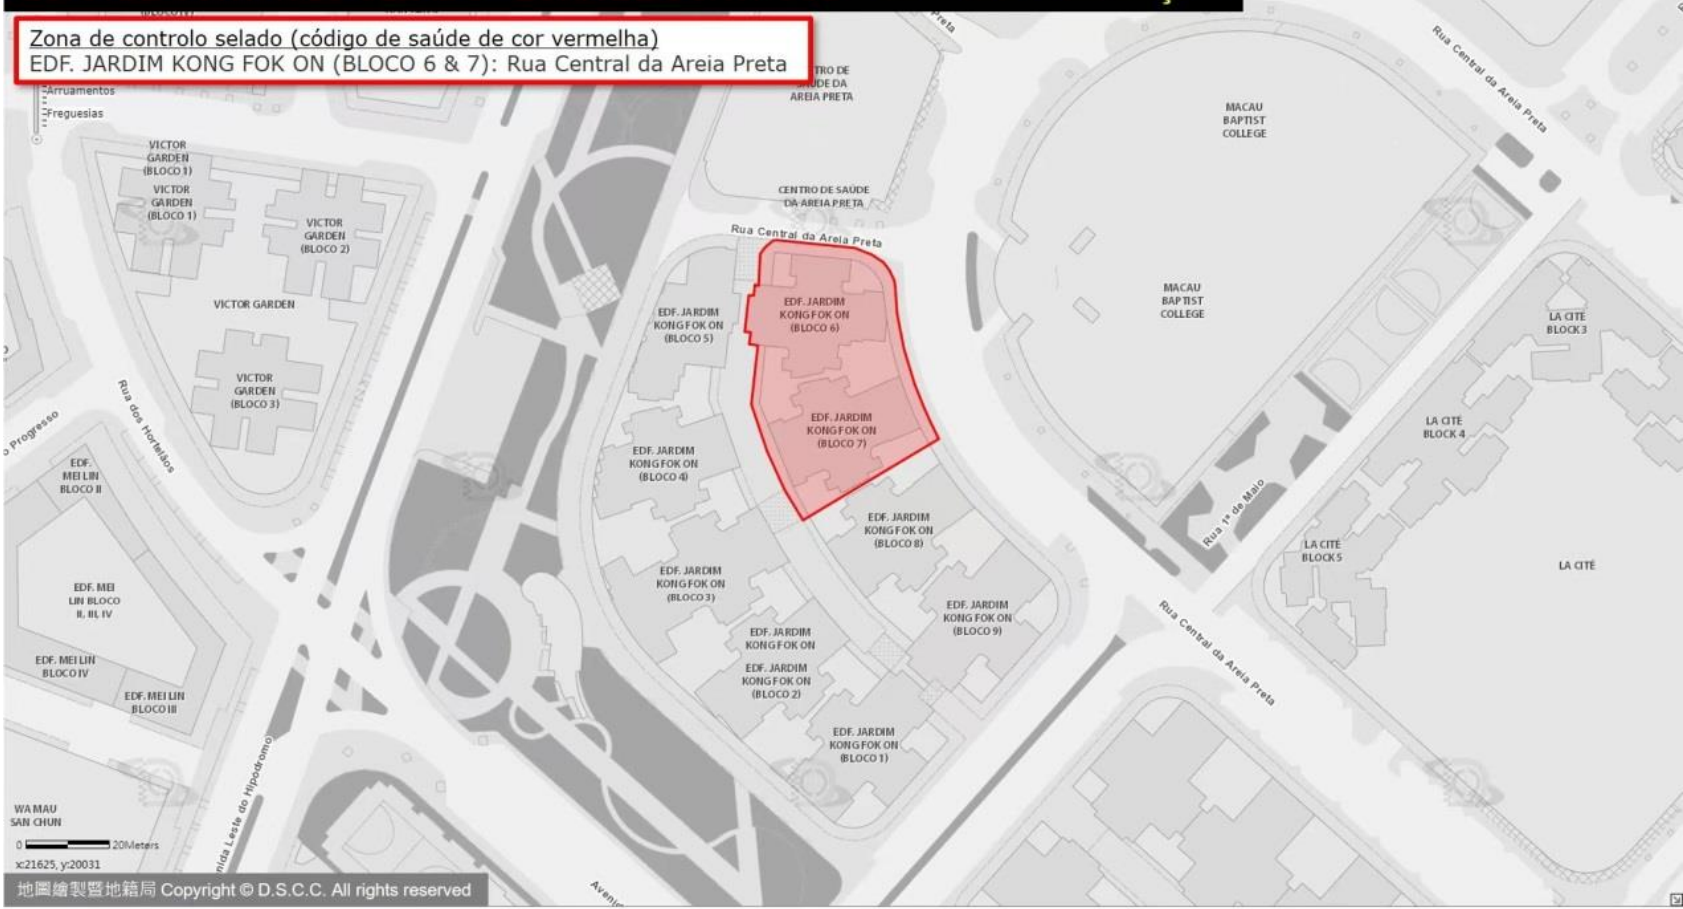

ZONA DE CONTROLO SELADO - ZONA DE CONTROLO E ZONA DE PREVENÇÃO

Zona de controlo selado (código de saúde de cor vermelha)
EDF. FAI FU: Rua do Comandante João Belo , Rua de Fái Chi Kei

ZONA DE CONTROLO SELADO · ZONA DE CONTROLO E ZONA DE PREVENÇÃO

Zona de controlo selado (código de saúde de cor vermelha)
SAN TOU KOCK(BLOCO 1): Rua da Prata 2-2E

ZONA DE CONTROLO SELADO - ZONA DE CONTROLO E ZONA DE PREVENÇÃO

Zona de controlo selado (código de saúde de cor vermelha)
EDF. JARDIM KONG FOK ON (BLOCO 6 & 7): Rua Central da Areia Preta

ZONA DE CONTROLO SELADO · ZONA DE CONTROLO E ZONA DE PREVENÇÃO

Zona de controlo selado (código de saúde de cor vermelha)
EDF. YI NAM : Estrada dos Cavaleiros 71-71A, Istmo de
Ferreira do Amaral 64-64K, Rua da Tribuna 22

ZONA DE CONTROLO SELADO · ZONA DE CONTROLO E ZONA DE PREVENÇÃO

Zona de controlo selado (código de saúde de cor vermelha)
EDF. IAN TOU : Rua da Rosa 3-3A

ZONA DE CONTROLO SELADO - ZONA DE CONTROLO E ZONA DE PREVENÇÃO