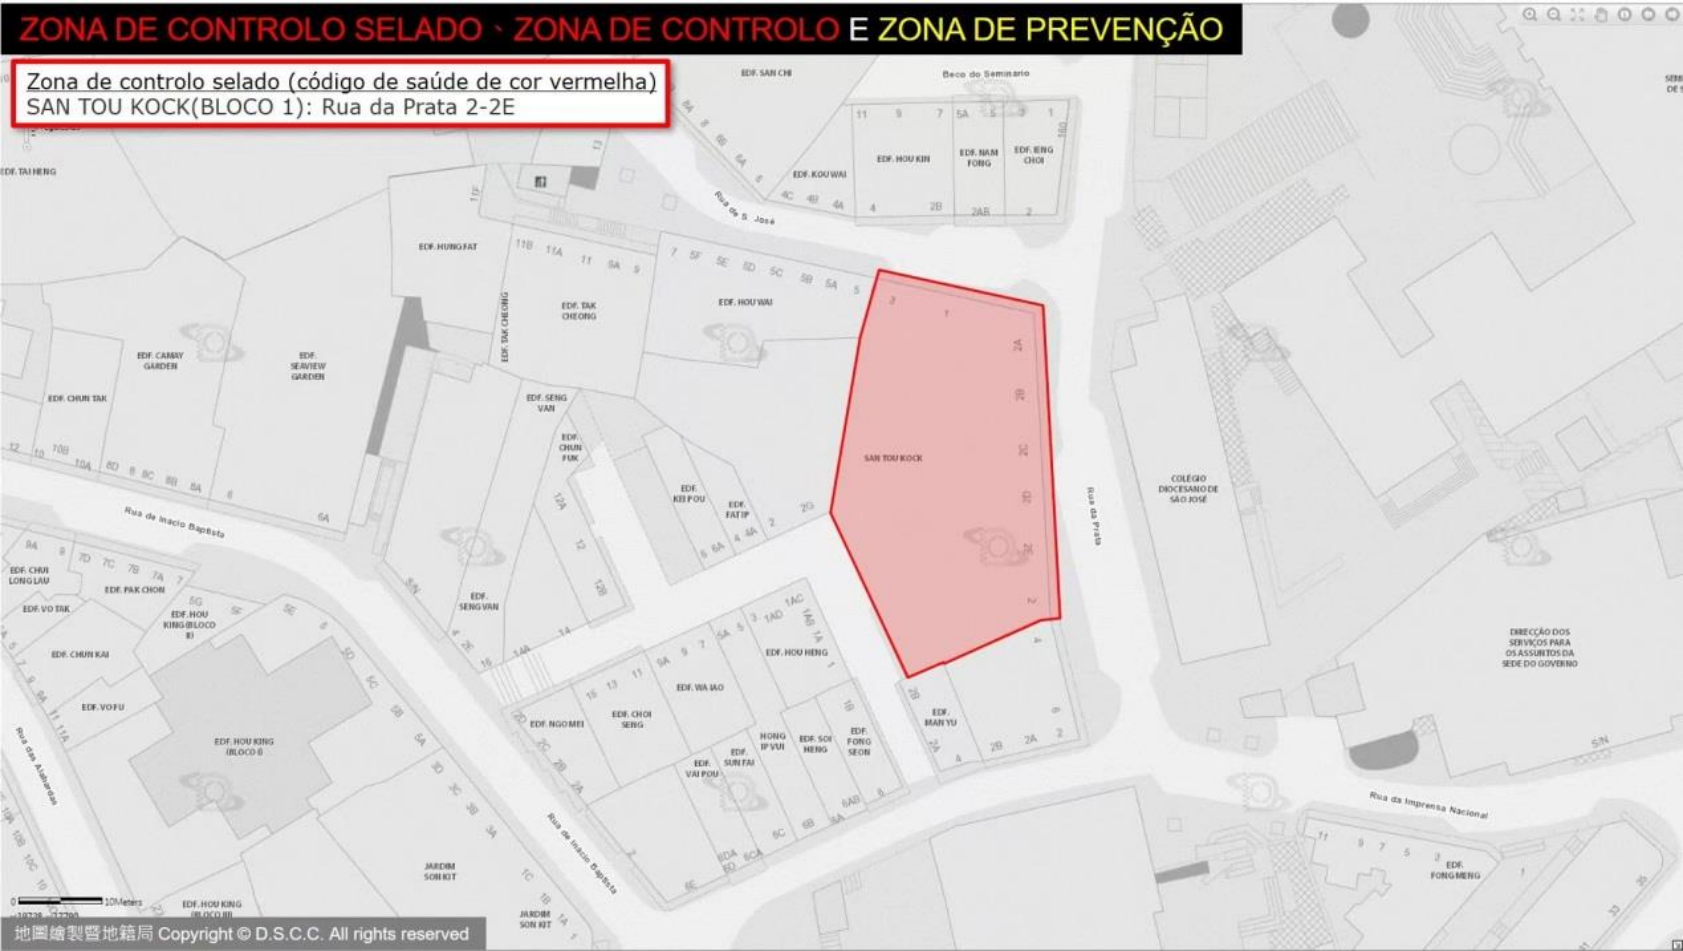

ZONA DE CONTROLO SELADO - ZONA DE CONTROLO E ZONA DE PREVENÇÃO

Zona de controlo selado (código de saúde de cor vermelha)
EDF. FAI FU: Rua do Comandante João Belo , Rua de Fái Chi Kei

ZONA DE CONTROLO SELADO · ZONA DE CONTROLO E ZONA DE PREVENÇÃO

Zona de controlo selado (código de saúde de cor vermelha)
SAN TOU KOCK(BLOCO 1): Rua da Prata 2-2E

ZONA DE CONTROLO SELADO - ZONA DE CONTROLO E ZONA DE PREVENÇÃO

Zona de controlo selado (código de saúde de cor vermelha)
EDF. JARDIM KONG FOK ON (BLOCO 6 & 7): Rua Central da Areia Preta

ZONA DE CONTROLO SELADO · ZONA DE CONTROLO E ZONA DE PREVENÇÃO

Zona de controlo selado (código de saúde de cor vermelha)
EDF. YI NAM : Estrada dos Cavaleiros 71-71A, Istmo de
Ferreira do Amaral 64-64K, Rua da Tribuna 22

ZONA DE CONTROLO SELADO · ZONA DE CONTROLO E ZONA DE PREVENÇÃO

Zona de controlo selado (código de saúde de cor vermelha)
EDF. IAN TOU : Rua da Rosa 3-3A

ZONA DE CONTROLO SELADO - ZONA DE CONTROLO E ZONA DE PREVENÇÃO