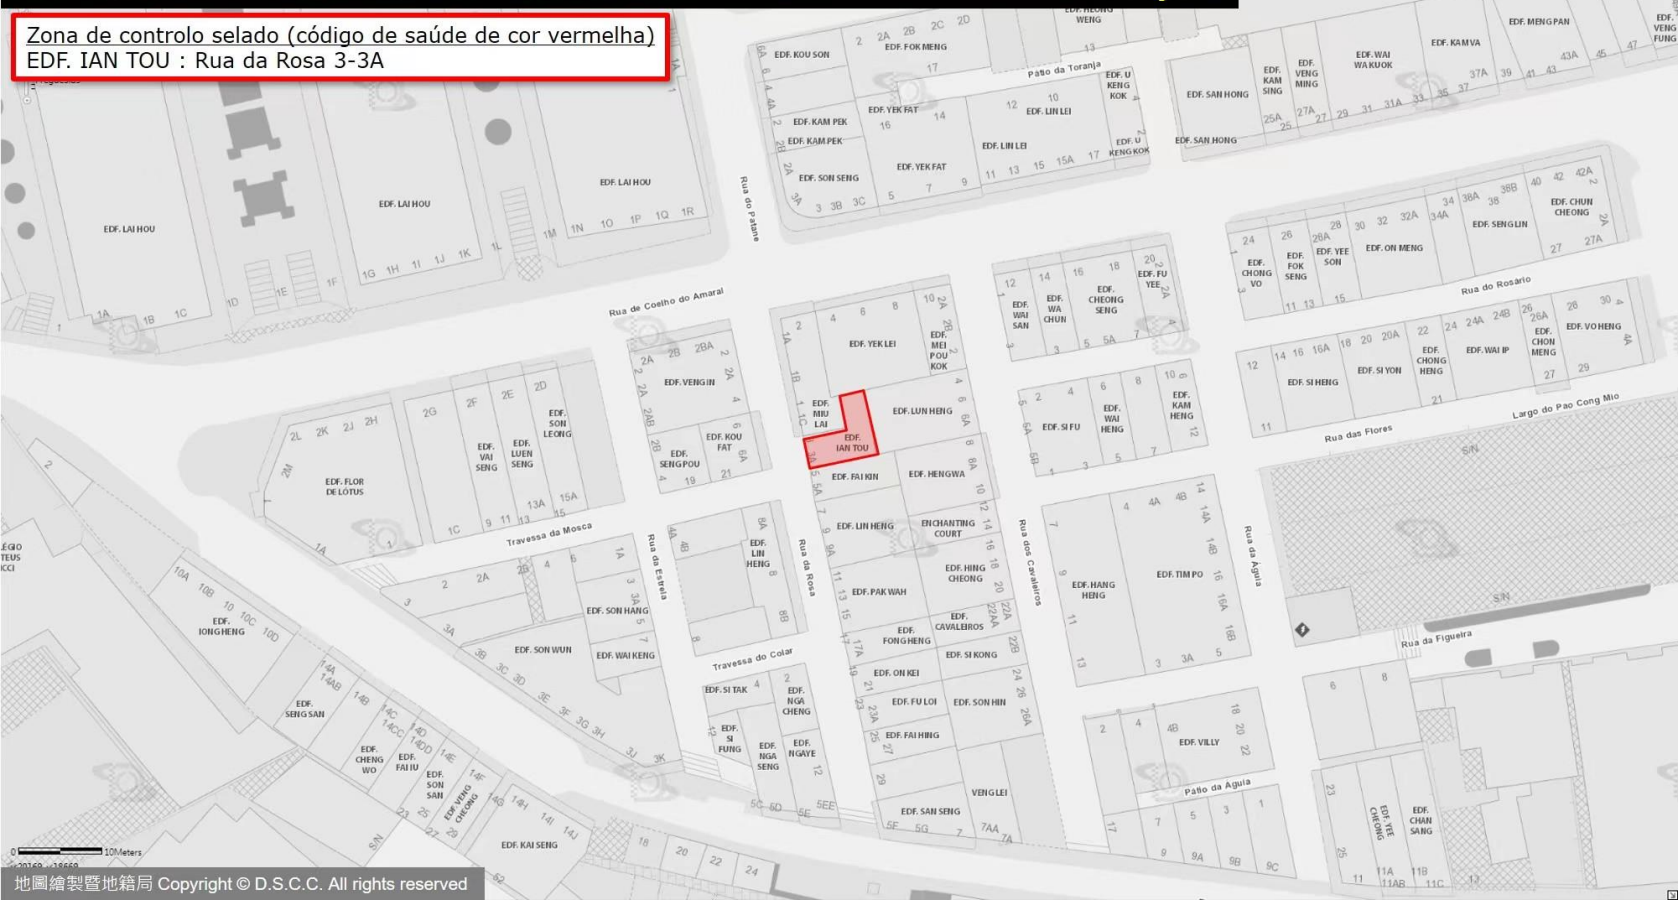

Zona de controlo selado (código de saúde de cor vermelha)
SAN TOU KOCK (BLOCO 1): Rua da Prata 2-2E

ZONA DE CONTROLO SELADO · ZONA DE CONTROLO E ZONA DE PREVENÇÃO

Zona de controlo selado (código de saúde de cor vermelha)
EDF. JARDIM KONG FOK ON (BLOCO 6 & 7): Rua Central da Areia Preta

WA MAU
SAN CHUN
0 20Meters
x21625, y20031

ZONA DE CONTROLO SELADO · ZONA DE CONTROLO E ZONA DE PREVENÇÃO

Zona de controlo selado (código de saúde de cor vermelha)
EDF. YI NAM : Estrada dos Cavaleiros 71-71A, Istmo de
Ferreira do Amaral 64-64K, Rua da Tribuna 22

ZONA DE CONTROLO SELADO - ZONA DE CONTROLO E ZONA DE PREVENÇÃO

Zona de controlo selado (código de saúde de cor vermelha)
EDF. IAN TOU : Rua da Rosa 3-3A

ZONA DE CONTROLO SELADO - ZONA DE CONTROLO E ZONA DE PREVENÇÃO

Zona de controlo selado (código de saúde de cor vermelha)
EDF. SIU TAK (BLOCO 1) : Rua de Corte Real 21-25A

ZONA DE CONTROLO SELADO · ZONA DE CONTROLO E ZONA DE PREVENÇÃO

Zona de controlo selado (código de saúde de cor vermelha)
EDF. NGO MEI: Rua de Inácio Baptista 2A-2D