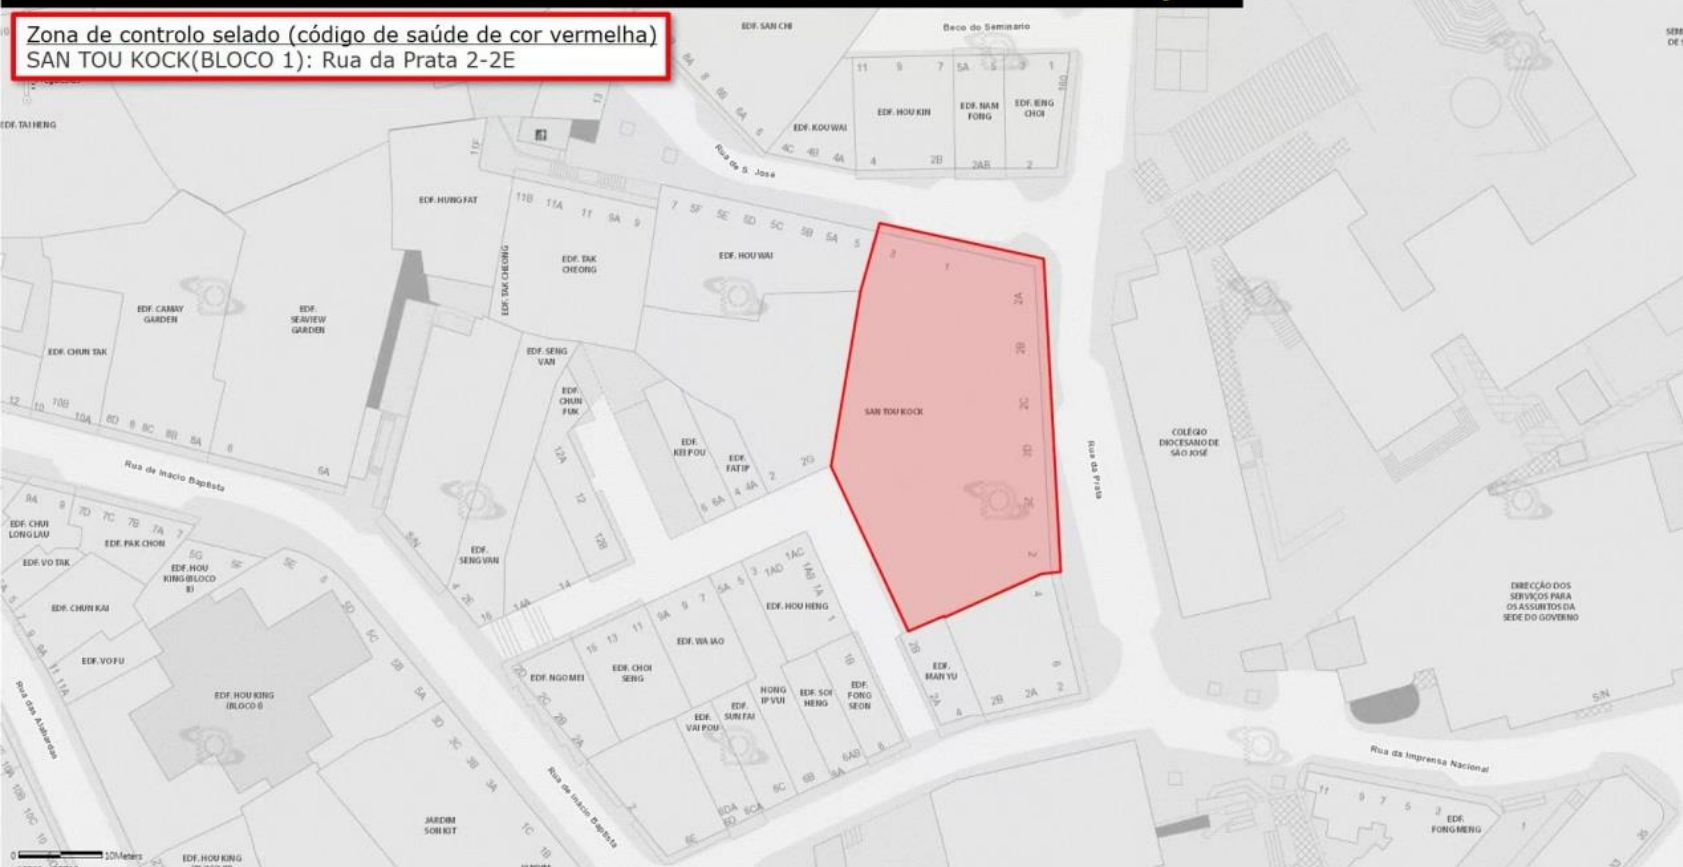

ZONA DE CONTROLO SELADO - ZONA DE CONTROLO E ZONA DE PREVENÇÃO

Zona de controlo selado (código de saúde de cor vermelha)
EDF. FAI FU: Rua do Comandante João Belo , Rua de Fái Chi Kei

ZONA DE CONTROLO SELADO · ZONA DE CONTROLO E ZONA DE PREVENÇÃO

Zona de controlo selado (código de saúde de cor vermelha)
SAN TOU KOCK (BLOCO 1): Rua da Prata 2-2E

ZONA DE CONTROLO SELADO · ZONA DE CONTROLO E ZONA DE PREVENÇÃO

Zona de controlo selado (código de saúde de cor vermelha)
EDF. JARDIM KONG FOK ON (BLOCO 6 & 7): Rua Central da Areia Preta

WA MAU
SAN CHUN
0 20Meters
x21625, y20031

ZONA DE CONTROLO SELADO · ZONA DE CONTROLO E ZONA DE PREVENÇÃO

Zona de controlo selado (código de saúde de cor vermelha)
EDF. YI NAM : Estrada dos Cavaleiros 71-71A, Istmo de
Ferreira do Amaral 64-64K, Rua da Tribuna 22

ZONA DE CONTROLO SELADO - ZONA DE CONTROLO E ZONA DE PREVENÇÃO

Zona de controlo selado (código de saúde de cor vermelha)
EDF. IAN TOU : Rua da Rosa 3-3A

ZONA DE CONTROLO SELADO - ZONA DE CONTROLO E ZONA DE PREVENÇÃO