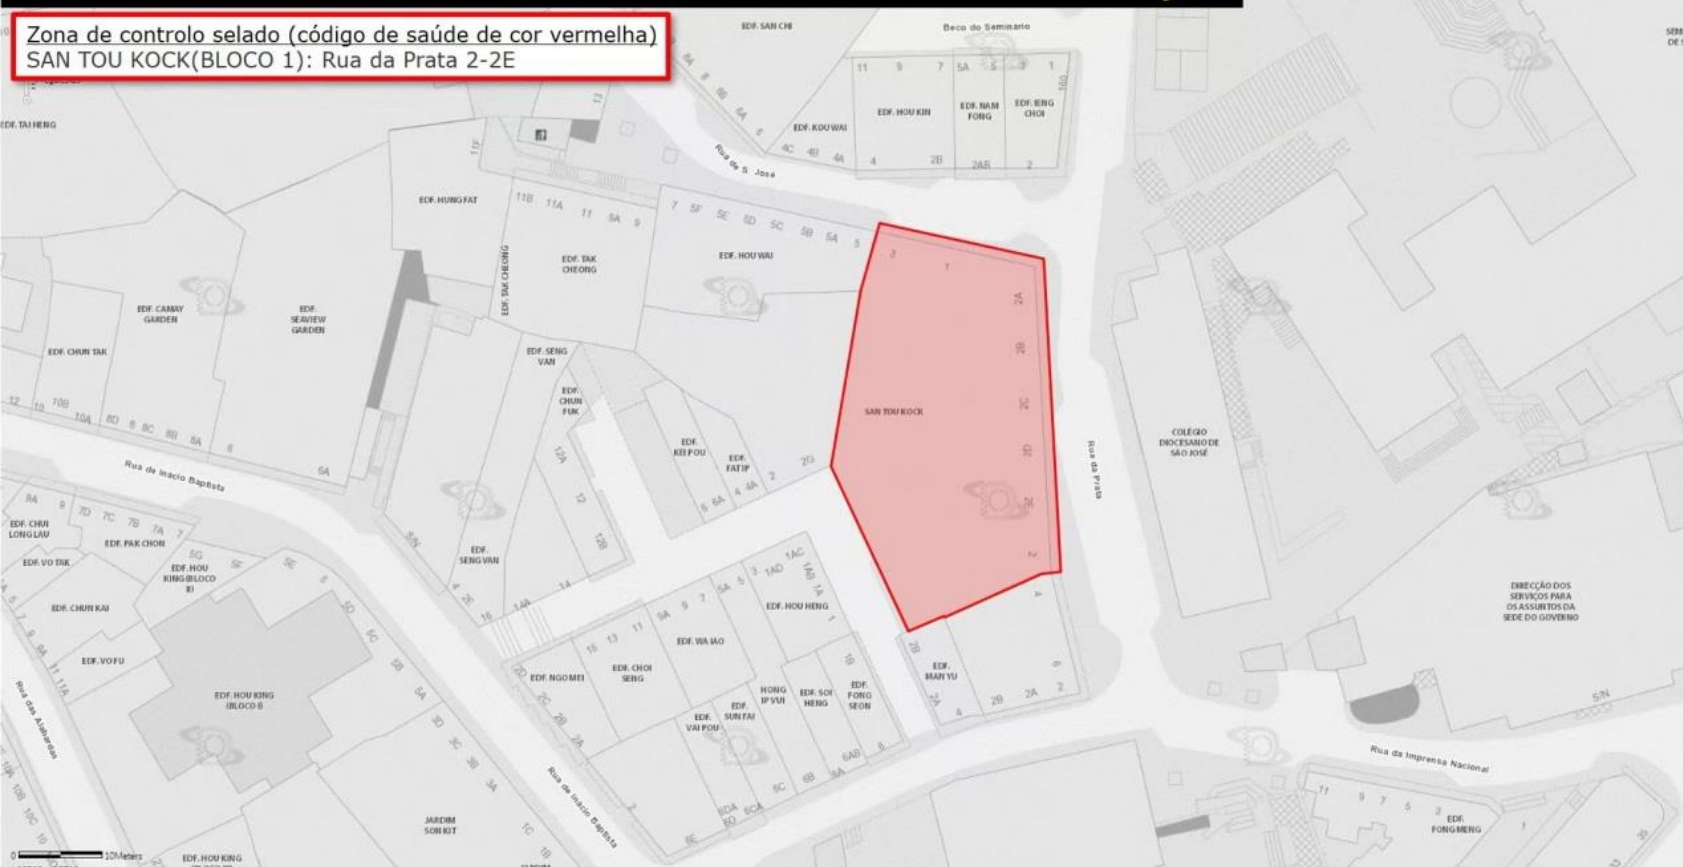

ZONA DE CONTROLO SELADO · ZONA DE CONTROLO E ZONA DE PREVENÇÃO

Zona de controlo selado (código de saúde de cor vermelha)
SAN TOU KOCK (BLOCO 1): Rua da Prata 2-2E

ZONA DE CONTROLO SELADO · ZONA DE CONTROLO E ZONA DE PREVENÇÃO

Zona de controlo selado (código de saúde de cor vermelha)
EDF. YI NAM : Estrada dos Cavaleiros 71-71A, Istmo de
Ferreira do Amaral 64-64K, Rua da Tribuna 22

0 10Meters
x:20979, y:20232

ZONA DE CONTROLO SELADO - ZONA DE CONTROLO E ZONA DE PREVENÇÃO

Zona de controlo selado (código de saúde de cor vermelha)
 EDF. IAN TOU : Rua da Rosa 3-3A

ZONA DE CONTROLO SELADO - ZONA DE CONTROLO E ZONA DE PREVENÇÃO

Zona de controlo selado (código de saúde de cor vermelha)
EDF. SIU TAK (BLOCO 1) : Rua de Corte Real 21-25A

ZONA DE CONTROLO SELADO · ZONA DE CONTROLO E ZONA DE PREVENÇÃO

Zona de controlo selado (código de saúde de cor vermelha)
EDF. NGO MEI: Rua de Inácio Baptista 2A-2D

ZONA DE CONTROLO SELADO · ZONA DE CONTROLO E ZONA DE PREVENÇÃO