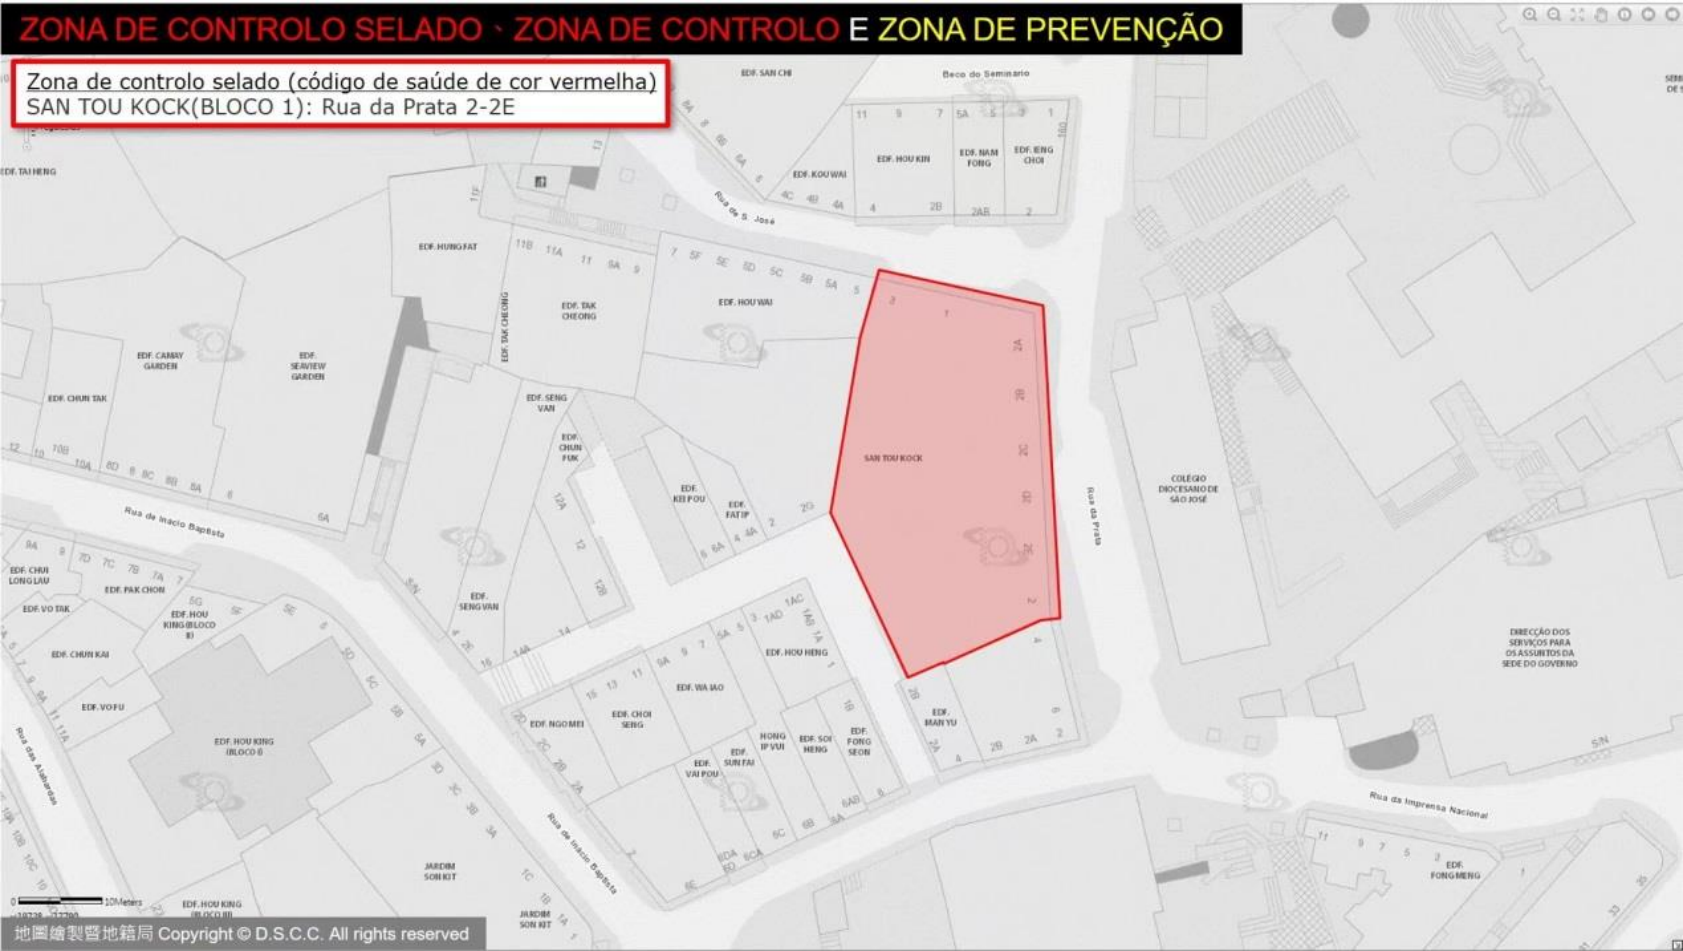

ZONA DE CONTROLO SELADO · ZONA DE CONTROLO E ZONA DE PREVENÇÃO

Zona de controlo selado (código de saúde de cor vermelha)
SAN TOU KOCK(BLOCO 1): Rua da Prata 2-2E

ZONA DE CONTROLO SELADO · ZONA DE CONTROLO E ZONA DE PREVENÇÃO

Zona de controlo selado (código de saúde de cor vermelha)
EDF. YI NAM : Estrada dos Cavaleiros 71-71A, Istmo de
Ferreira do Amaral 64-64K, Rua da Tribuna 22

ZONA DE CONTROLO SELADO · ZONA DE CONTROLO E ZONA DE PREVENÇÃO

Zona de controlo selado (código de saúde de cor vermelha)
EDF. IAN TOU : Rua da Rosa 3-3A

ZONA DE CONTROLO SELADO - ZONA DE CONTROLO E ZONA DE PREVENÇÃO

Zona de controlo selado (código de saúde de cor vermelha)
EDF. SIU TAK (BLOCO 1) : Rua de Corte Real 21-25A

ZONA DE CONTROLO SELADO · ZONA DE CONTROLO E ZONA DE PREVENÇÃO

Zona de controlo selado (código de saúde de cor vermelha)
MERRY COURT:
Nova à Guia 23, Estrada do Visconde de S. Januário 14