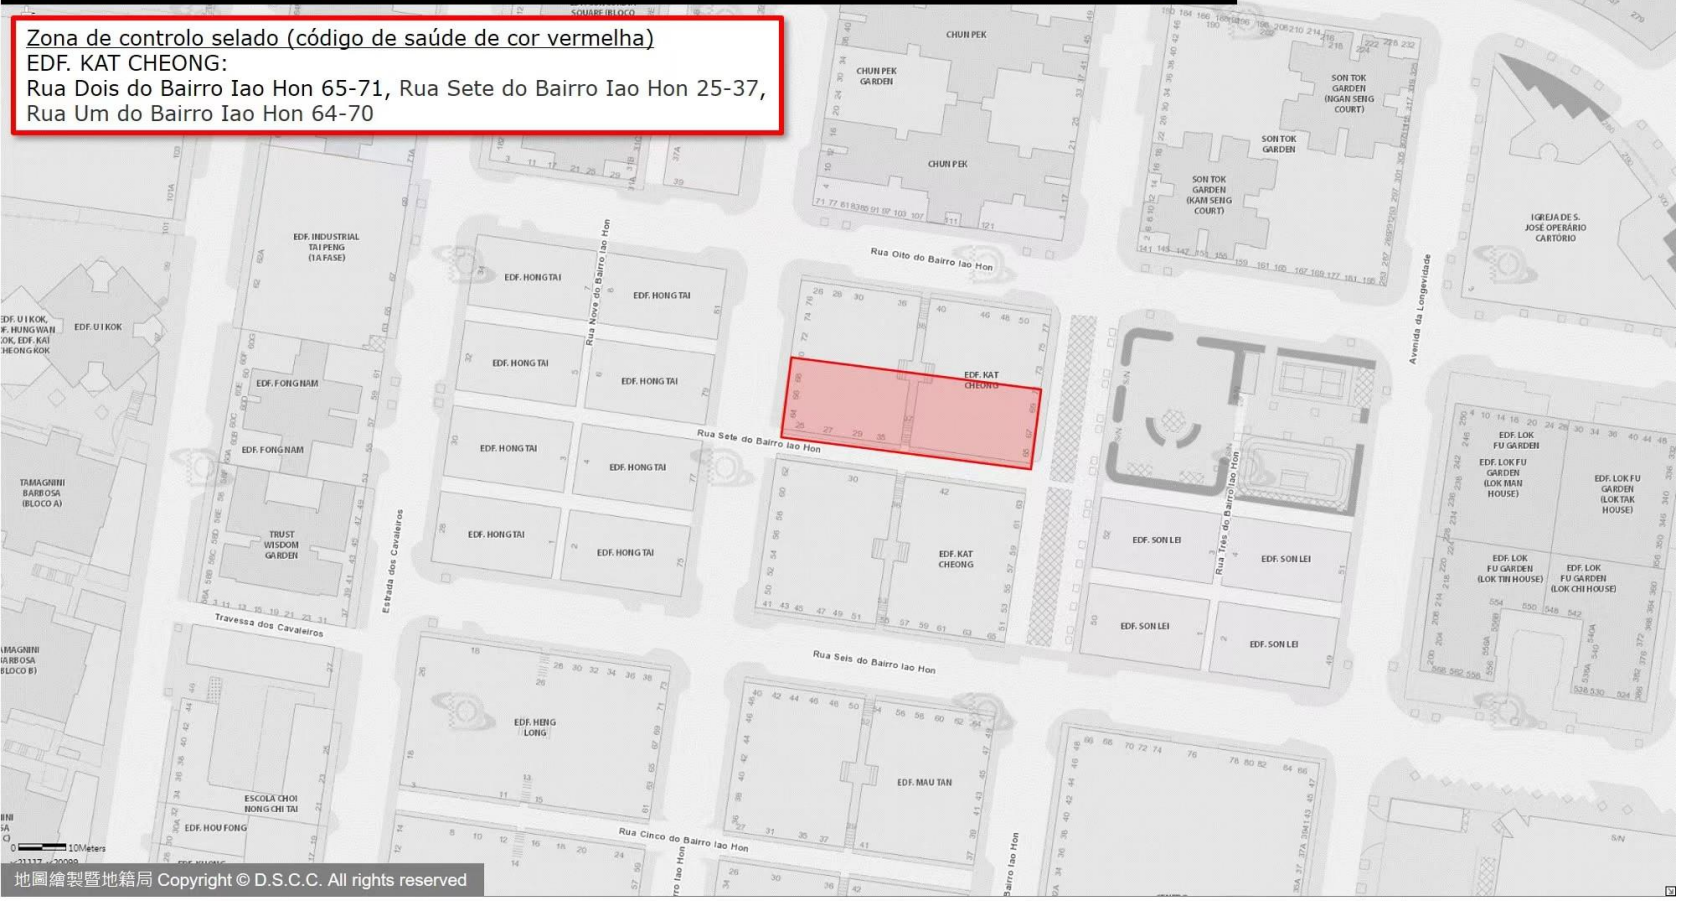

ZONA DE CONTROLO SELADO · ZONA DE CONTROLO E ZONA DE PREVENÇÃO

Zona de controlo selado (código de saúde de cor vermelha)

EDF. KAT CHEONG:

Rua Dois do Bairro Iao Hon 65-71, Rua Sete do Bairro Iao Hon 25-37,
Rua Um do Bairro Iao Hon 64-70

ZONA DE CONTROLO SELADO · ZONA DE CONTROLO E ZONA DE PREVENÇÃO

Zona de controlo selado (código de saúde de cor vermelha)
EDF. KINGLIGHT GARDEN (KAM YUEN) : Rua de Fat San 112

ZONA DE CONTROLO SELADO · ZONA DE CONTROLO E ZONA DE PREVENÇÃO

Zona de controlo selado (código de saúde de cor vermelha)
EDF. HONG TAI: Rua Nove do Bairro Iao Hon 8, Rua Oito do Bairro Iao Hon, Rua Um do Bairro Iao Hon 81

ZONA DE CONTROLO SELADO · ZONA DE CONTROLO E ZONA DE PREVENÇÃO

Zona de controlo selado (código de saúde de cor vermelha)
MERRY COURT:
Nova à Guia 23, Estrada do Visconde de S. Januário 14