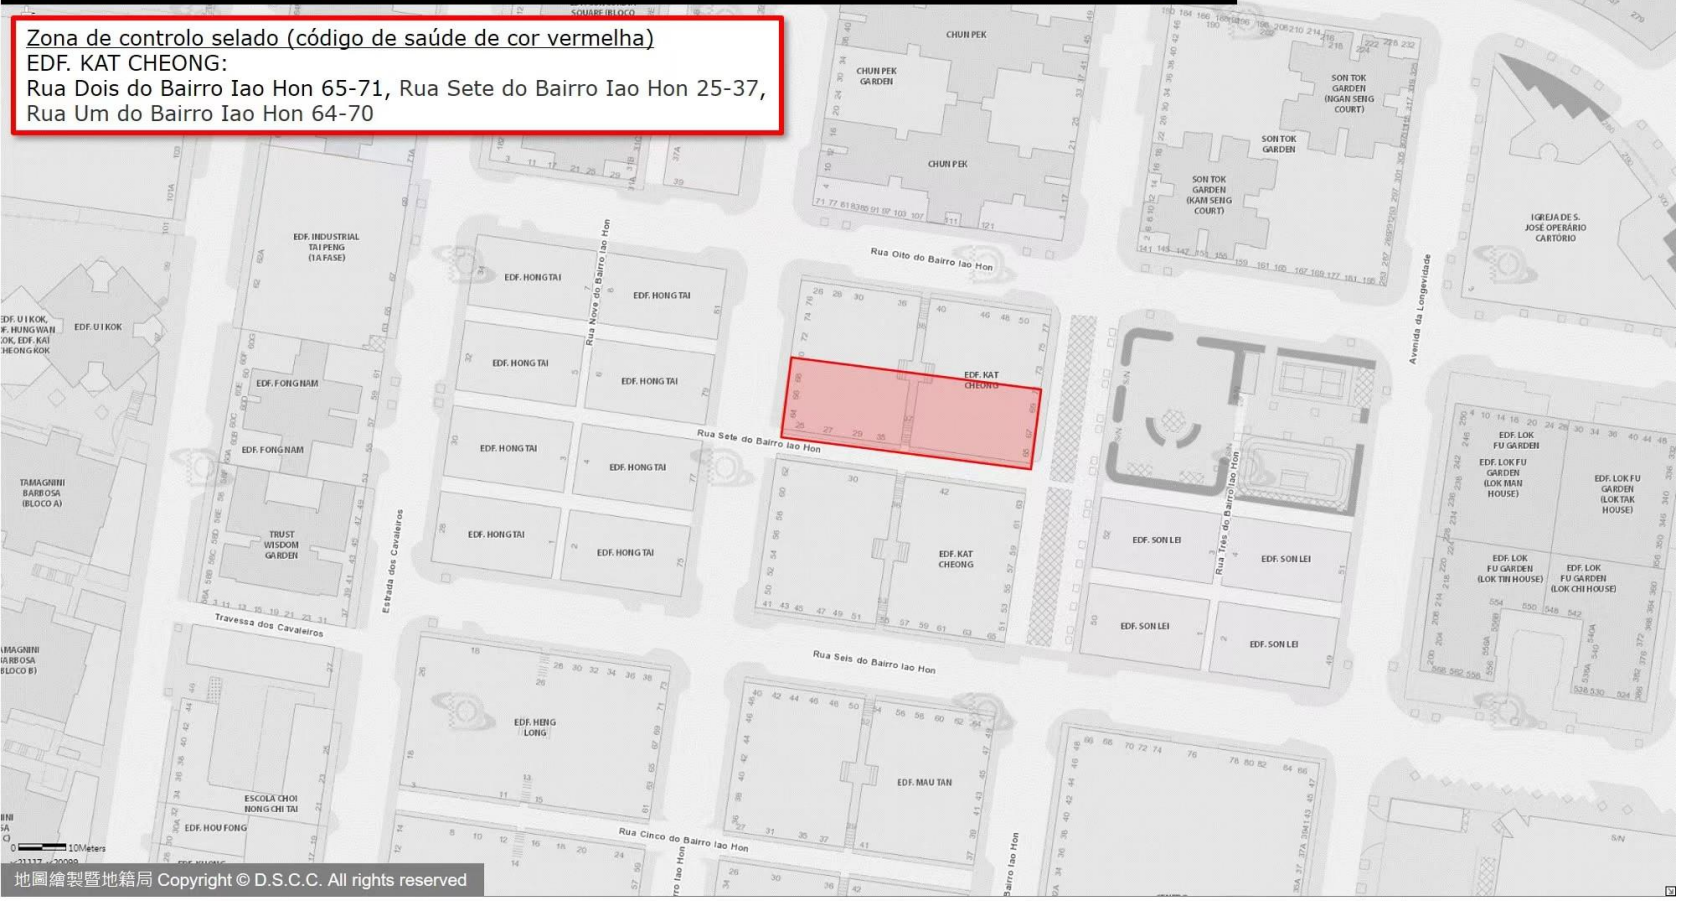

# ZONA DE CONTROLO SELADO · ZONA DE CONTROLO E ZONA DE PREVENÇÃO

Zona de controlo selado (código de saúde de cor vermelha)

EDF. KAT CHEONG:

Rua Dois do Bairro Iao Hon 65-71, Rua Sete do Bairro Iao Hon 25-37,  
Rua Um do Bairro Iao Hon 64-70

# ZONA DE CONTROLO SELADO · ZONA DE CONTROLO E ZONA DE PREVENÇÃO

Zona de controlo selado (código de saúde de cor vermelha)  
EDF. HONG TAI: Rua Nove do Bairro Iao Hon 8, Rua Oito do Bairro Iao Hon, Rua Um do Bairro Iao Hon 81

# ZONA DE CONTROLO SELADO · ZONA DE CONTROLO E ZONA DE PREVENÇÃO

Zona de controlo selado (código de saúde de cor vermelha)  
MERRY COURT:  
Nova à Guia 23, Estrada do Visconde de S. Januário 14