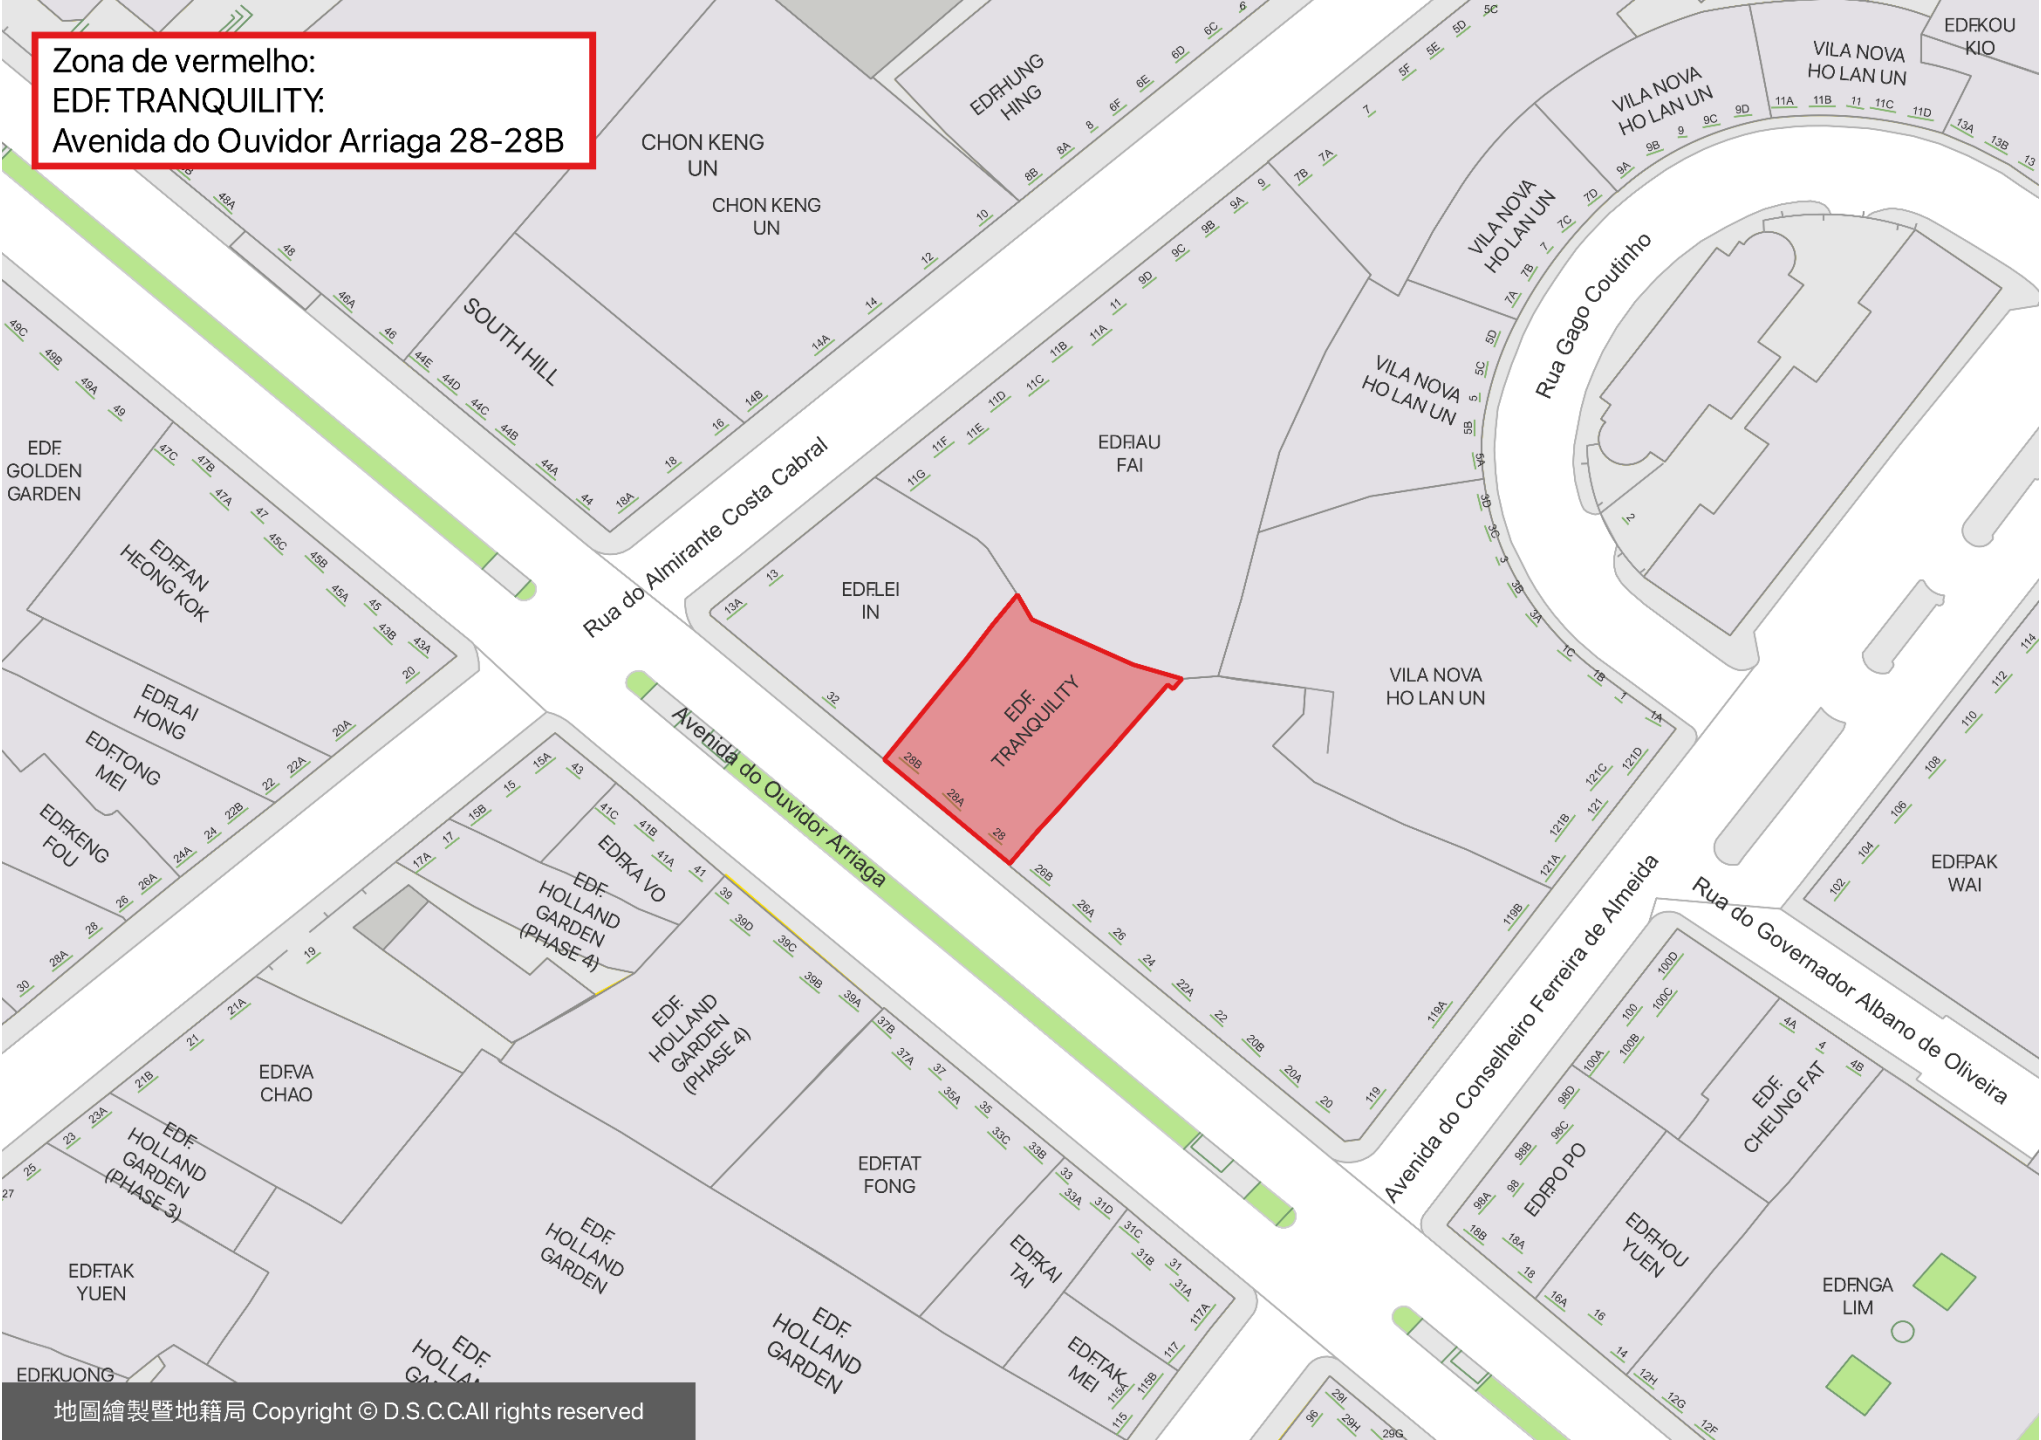

Zona de vermelho:
EDF.SENG HEI COURT :
Rua de S. Lourenço 18C-18D

Zona de vermelho:
EDF. TRANQUILITY:
Avenida do Ouvidor Arriaga 28-28B

Zona de vermelha:
THE RESIDENCIA MACAU (TOWER 3):
Rua 1º de Maio 472C