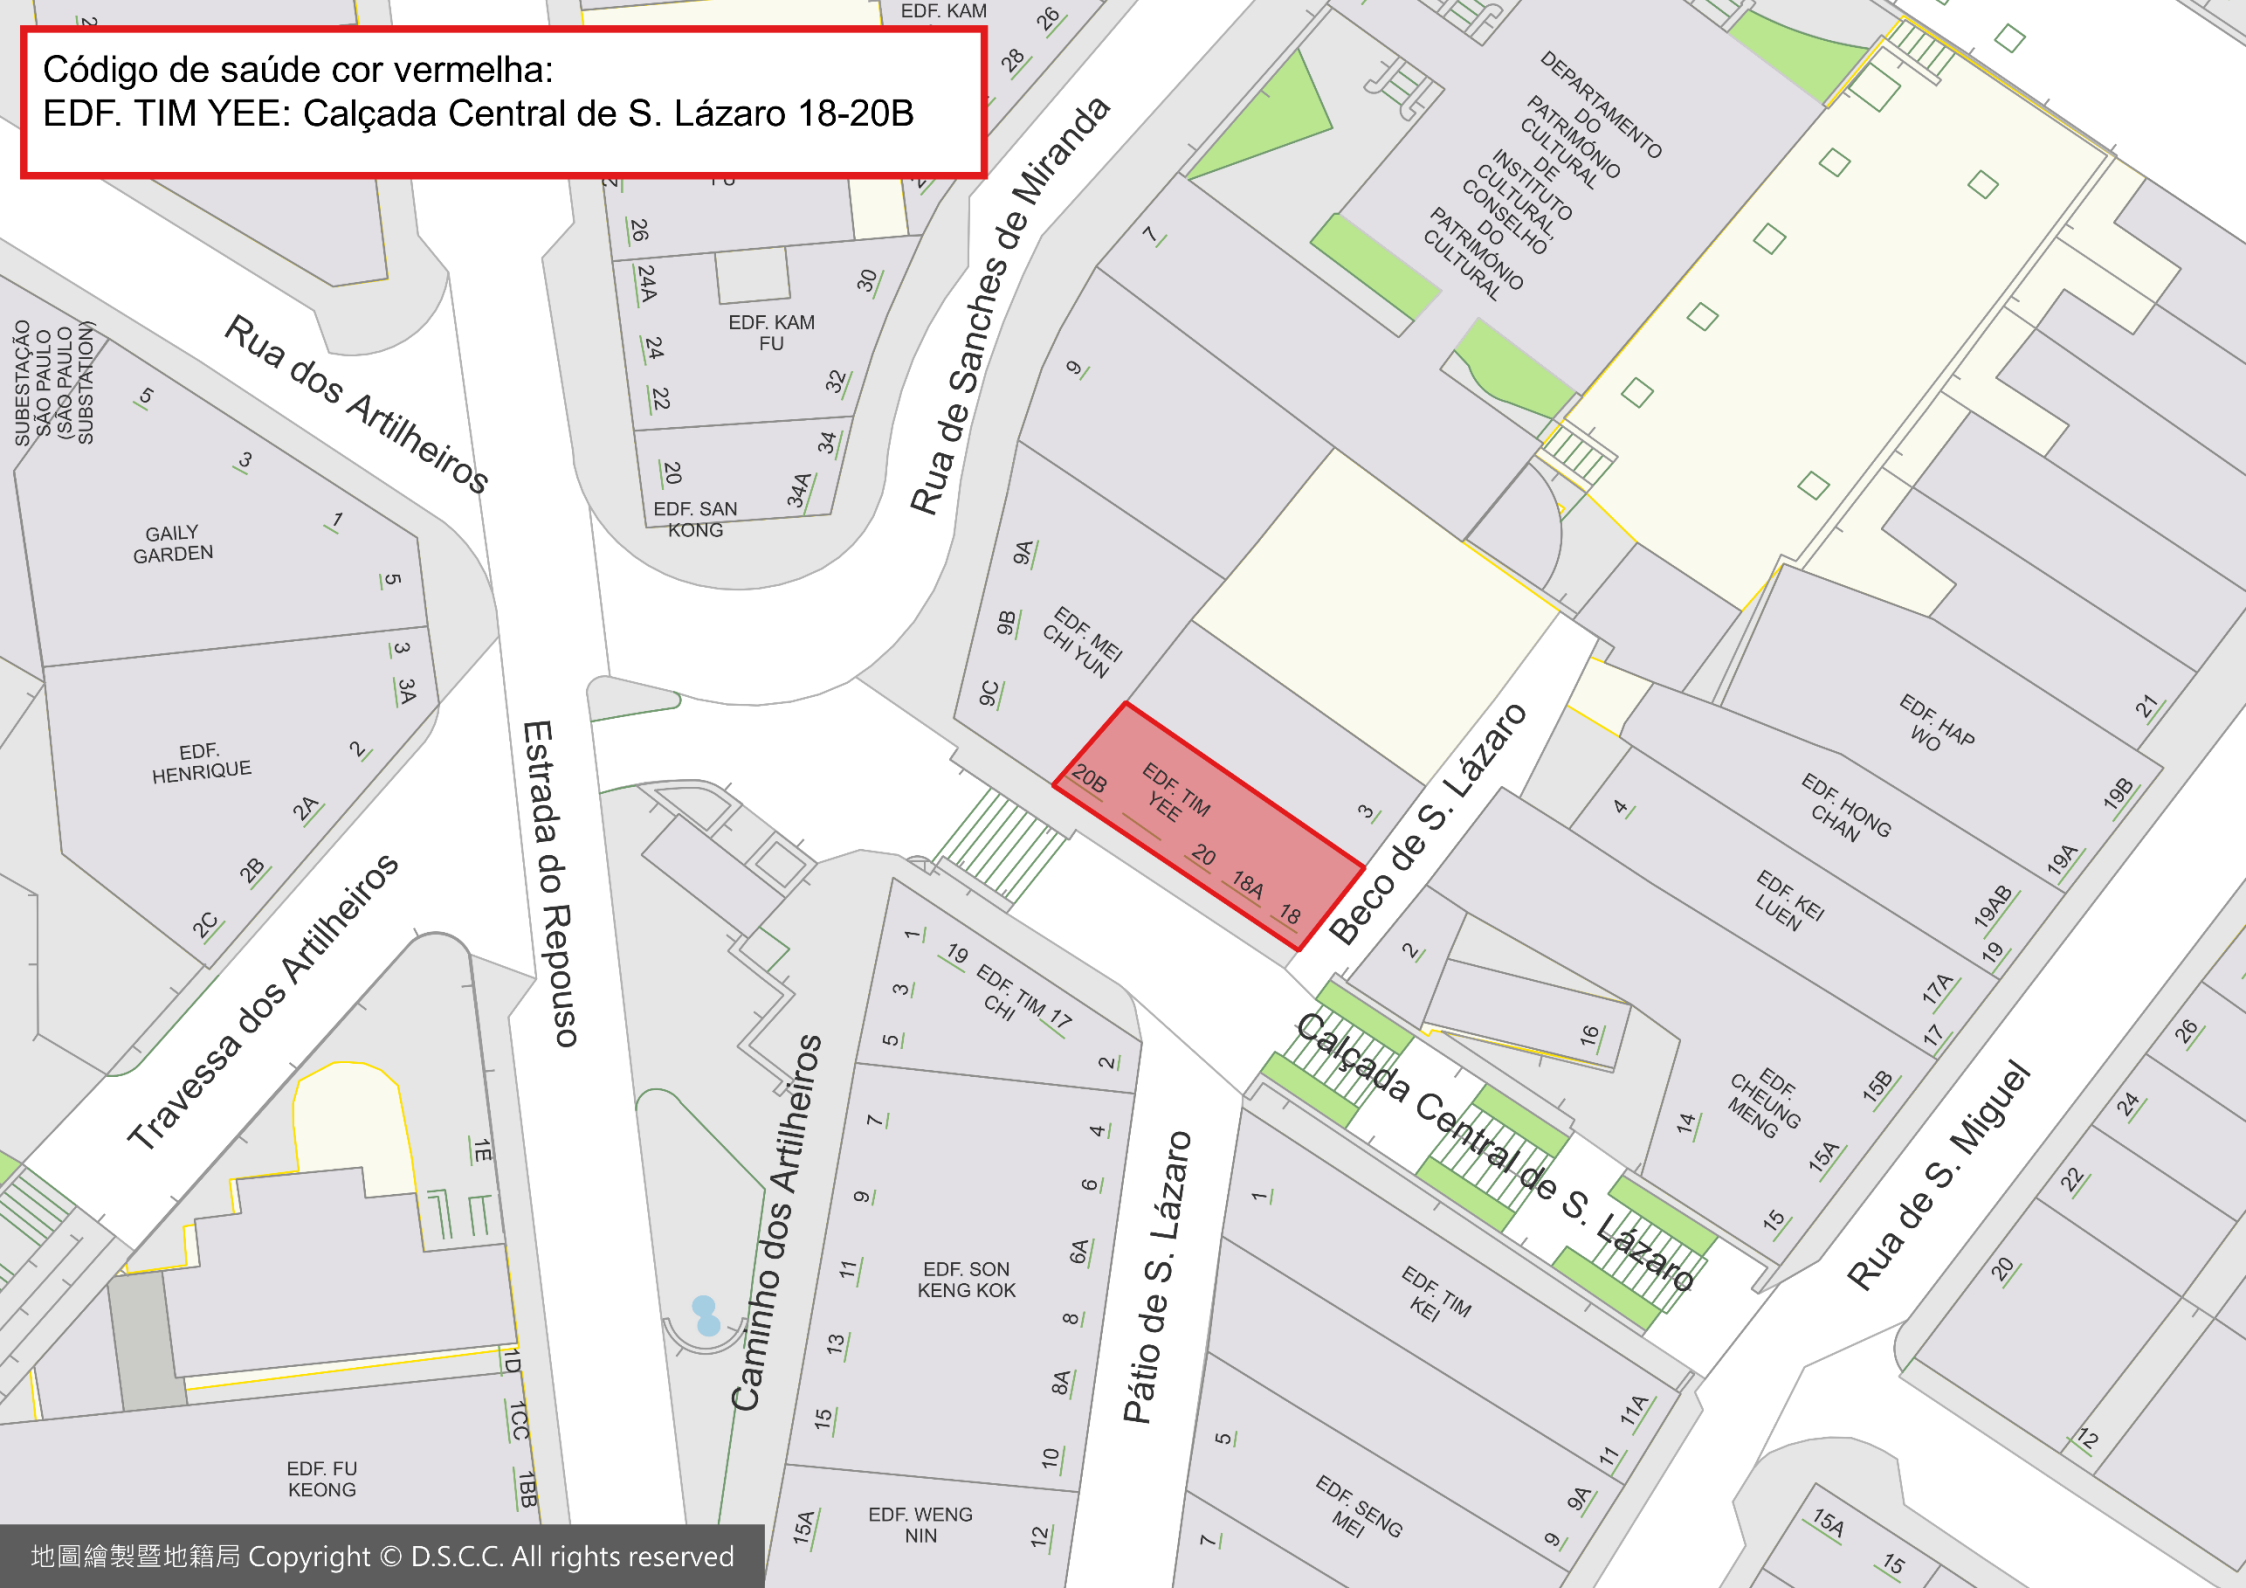

KIANG WU HOSPITAL

Código de saúde de cor vermelha:
EDF. TIM SENG: Rua de Tomás Vieira 68M-68P,
Travessa de Tomás Vieira 2

Rua de Tomás Vieira

Travessa de Tomás Vieira

Código de saúde de cor vermelha:
EDF. VANG SON: Calçada das Verdades 12 - 12A

Calçada das Verdades

Código de saúde de cor vermelha :
CERESE : Avenida do Coronel Mesquita 56A

Código de saúde cor vermelha:
EDF. TIM YEE: Calçada Central de S. Lázaro 18-20B

Código de saúde de cor vermelha:
EDF. MAN FOK KOK: Rua Dois da Cidade Nova de T'oi Sán

Código de saúde cor vermelha:

EDF. KUAN WAI:

Rua do Almirante Costa Cabral 95 - 101

Beco do Almirante Costa Cabral 2 - 12