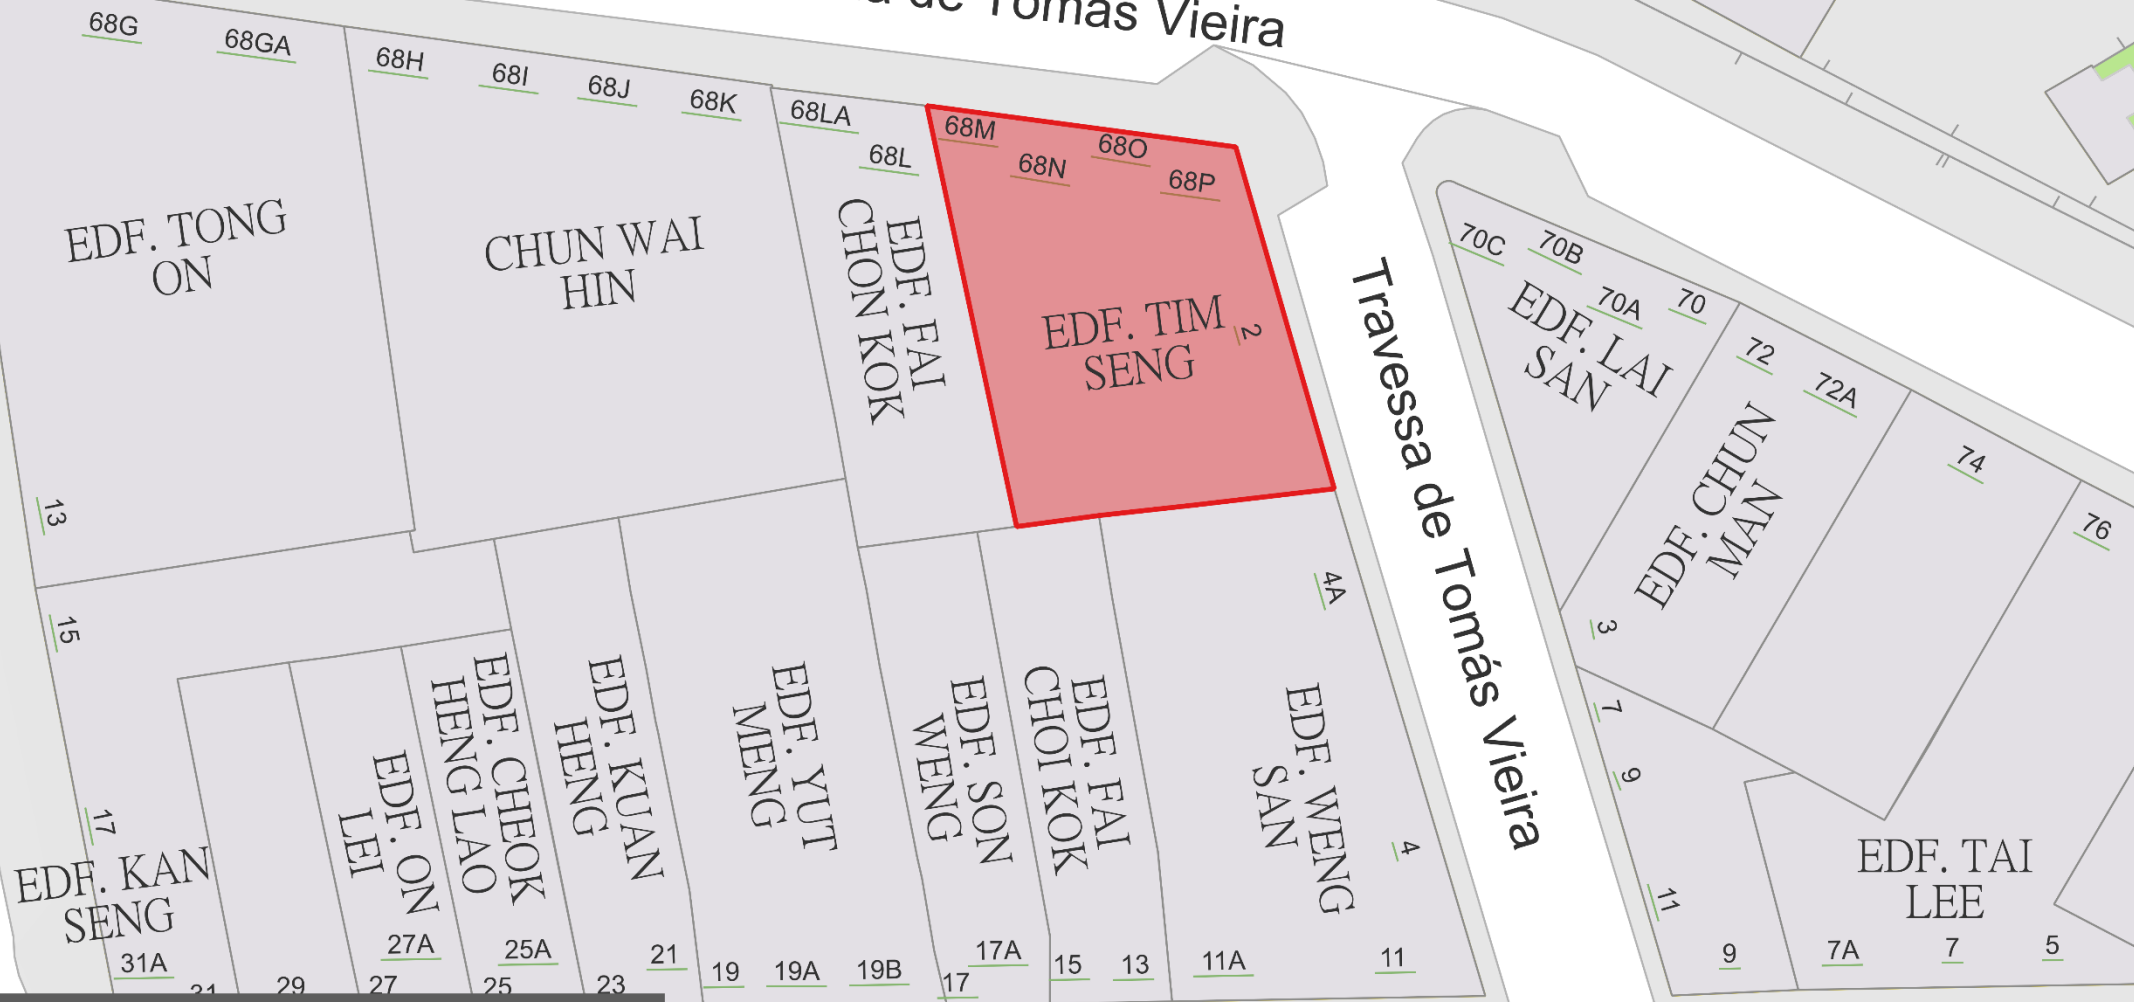

KIANG WU HOSPITAL

Código de saúde de cor vermelha:
EDF. TIM SENG: Rua de Tomás Vieira 68M-68P,
Travessa de Tomás Vieira 2

Rua de Tomás Vieira

Travessa de Tomás Vieira

Código de saúde de cor vermelha:
EDF. VANG SON: Calçada das Verdades 12 - 12A

Calçada das Verdades

Código de saúde de cor vermelha :
CERESE : Avenida do Coronel Mesquita 56A

Código de saúde cor vermelha:
EDF. TIM YEE: Calçada Central de S. Lázaro 18-20B

Código de saúde de cor vermelha:
EDF. MAN FOK KOK: Rua Dois da Cidade Nova de T'oi Sán

Código de saúde cor vermelha:

EDF. KUAN WAI:

Rua do Almirante Costa Cabral 95 - 101

Beco do Almirante Costa Cabral 2 - 12