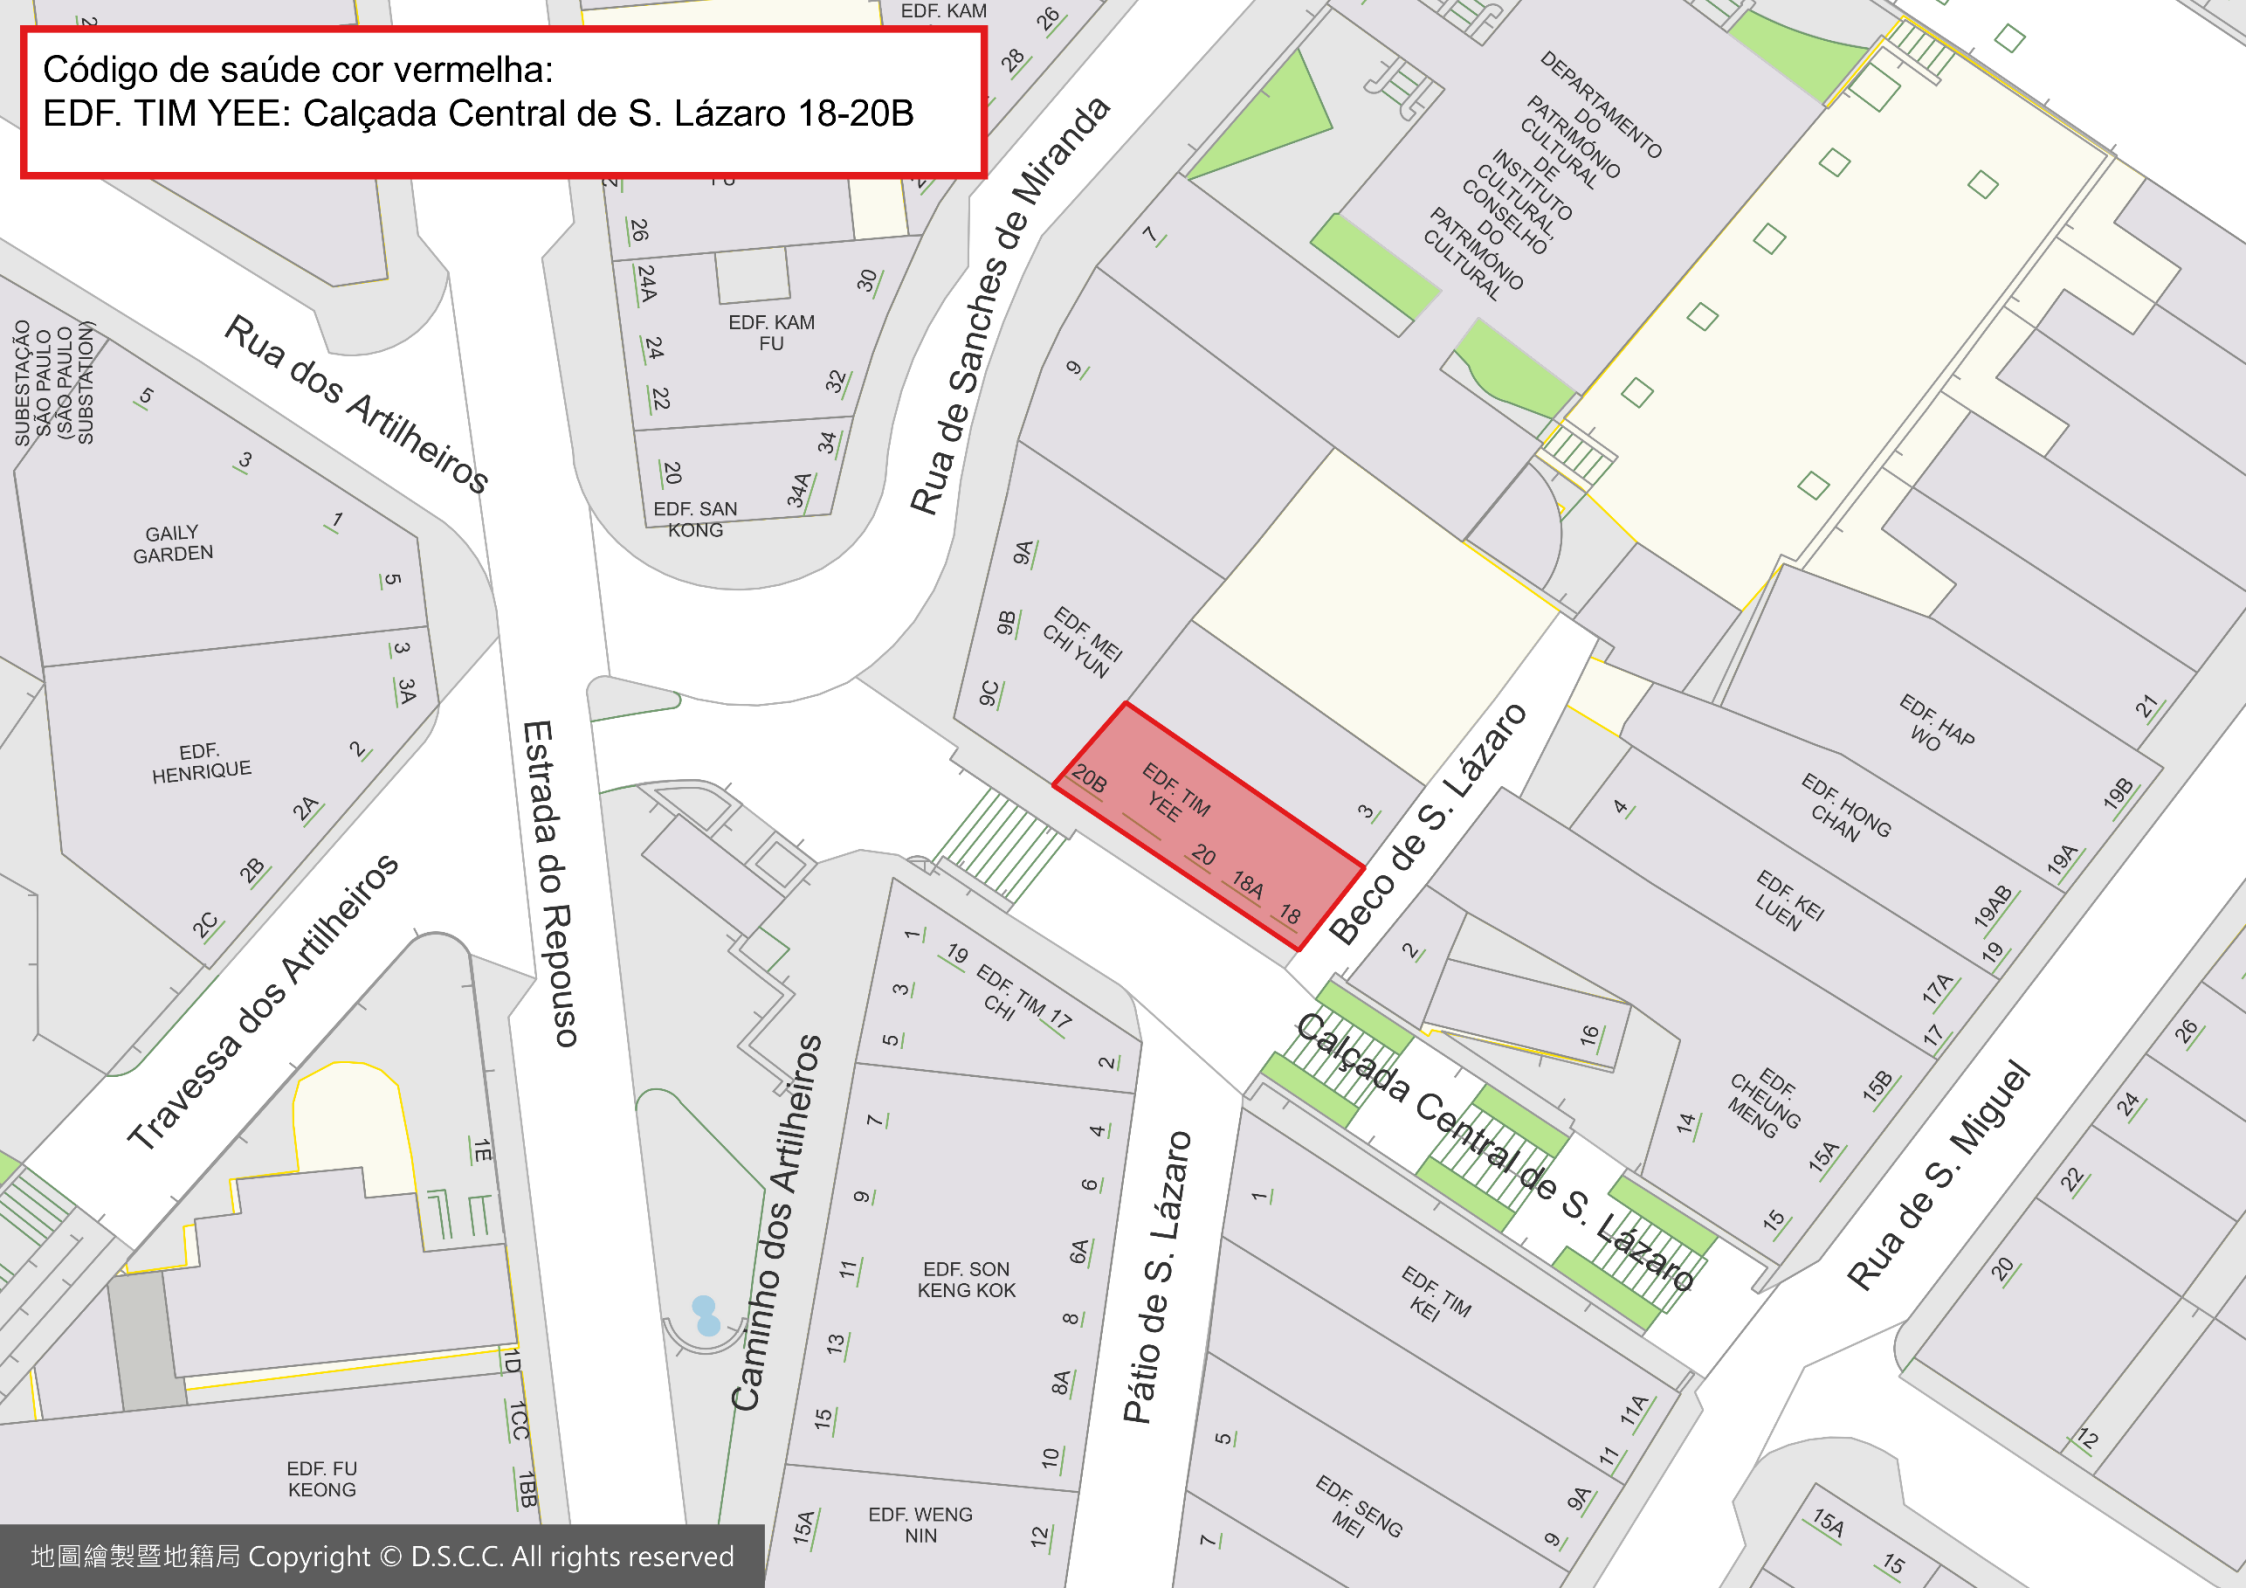

Código de saúde cor vermelha:
EDF. KUAN WAI:
Rua do Almirante Costa Cabral 101-103

KIANG WU HOSPITAL

Código de saúde de cor vermelha:
EDF. TIM SENG: Rua de Tomás Vieira 68M-68P,
Travessa de Tomás Vieira 2

Rua de Tomás Vieira

Travessa de Tomás Vieira

Código de saúde de cor vermelha:
EDF. VANG SON: Calçada das Verdades 12 - 12A

Calçada das Verdades

Código de saúde de cor vermelha :
CERESE : Avenida do Coronel Mesquita 56A

Código de saúde cor vermelha:
EDF. TIM YEE: Calçada Central de S. Lázaro 18-20B

Código de saúde de cor vermelha:
EDF. MAN FOK KOK: Rua Dois da Cidade Nova de T'oi Sán

Código de saúde cor vermelha:

EDF. KUAN WAI:

Rua do Almirante Costa Cabral 95 - 101

Beco do Almirante Costa Cabral 2 - 12

Código de saúde de cor vermelha :
FONG SON SAN CHUN II (BLOCK J、K)