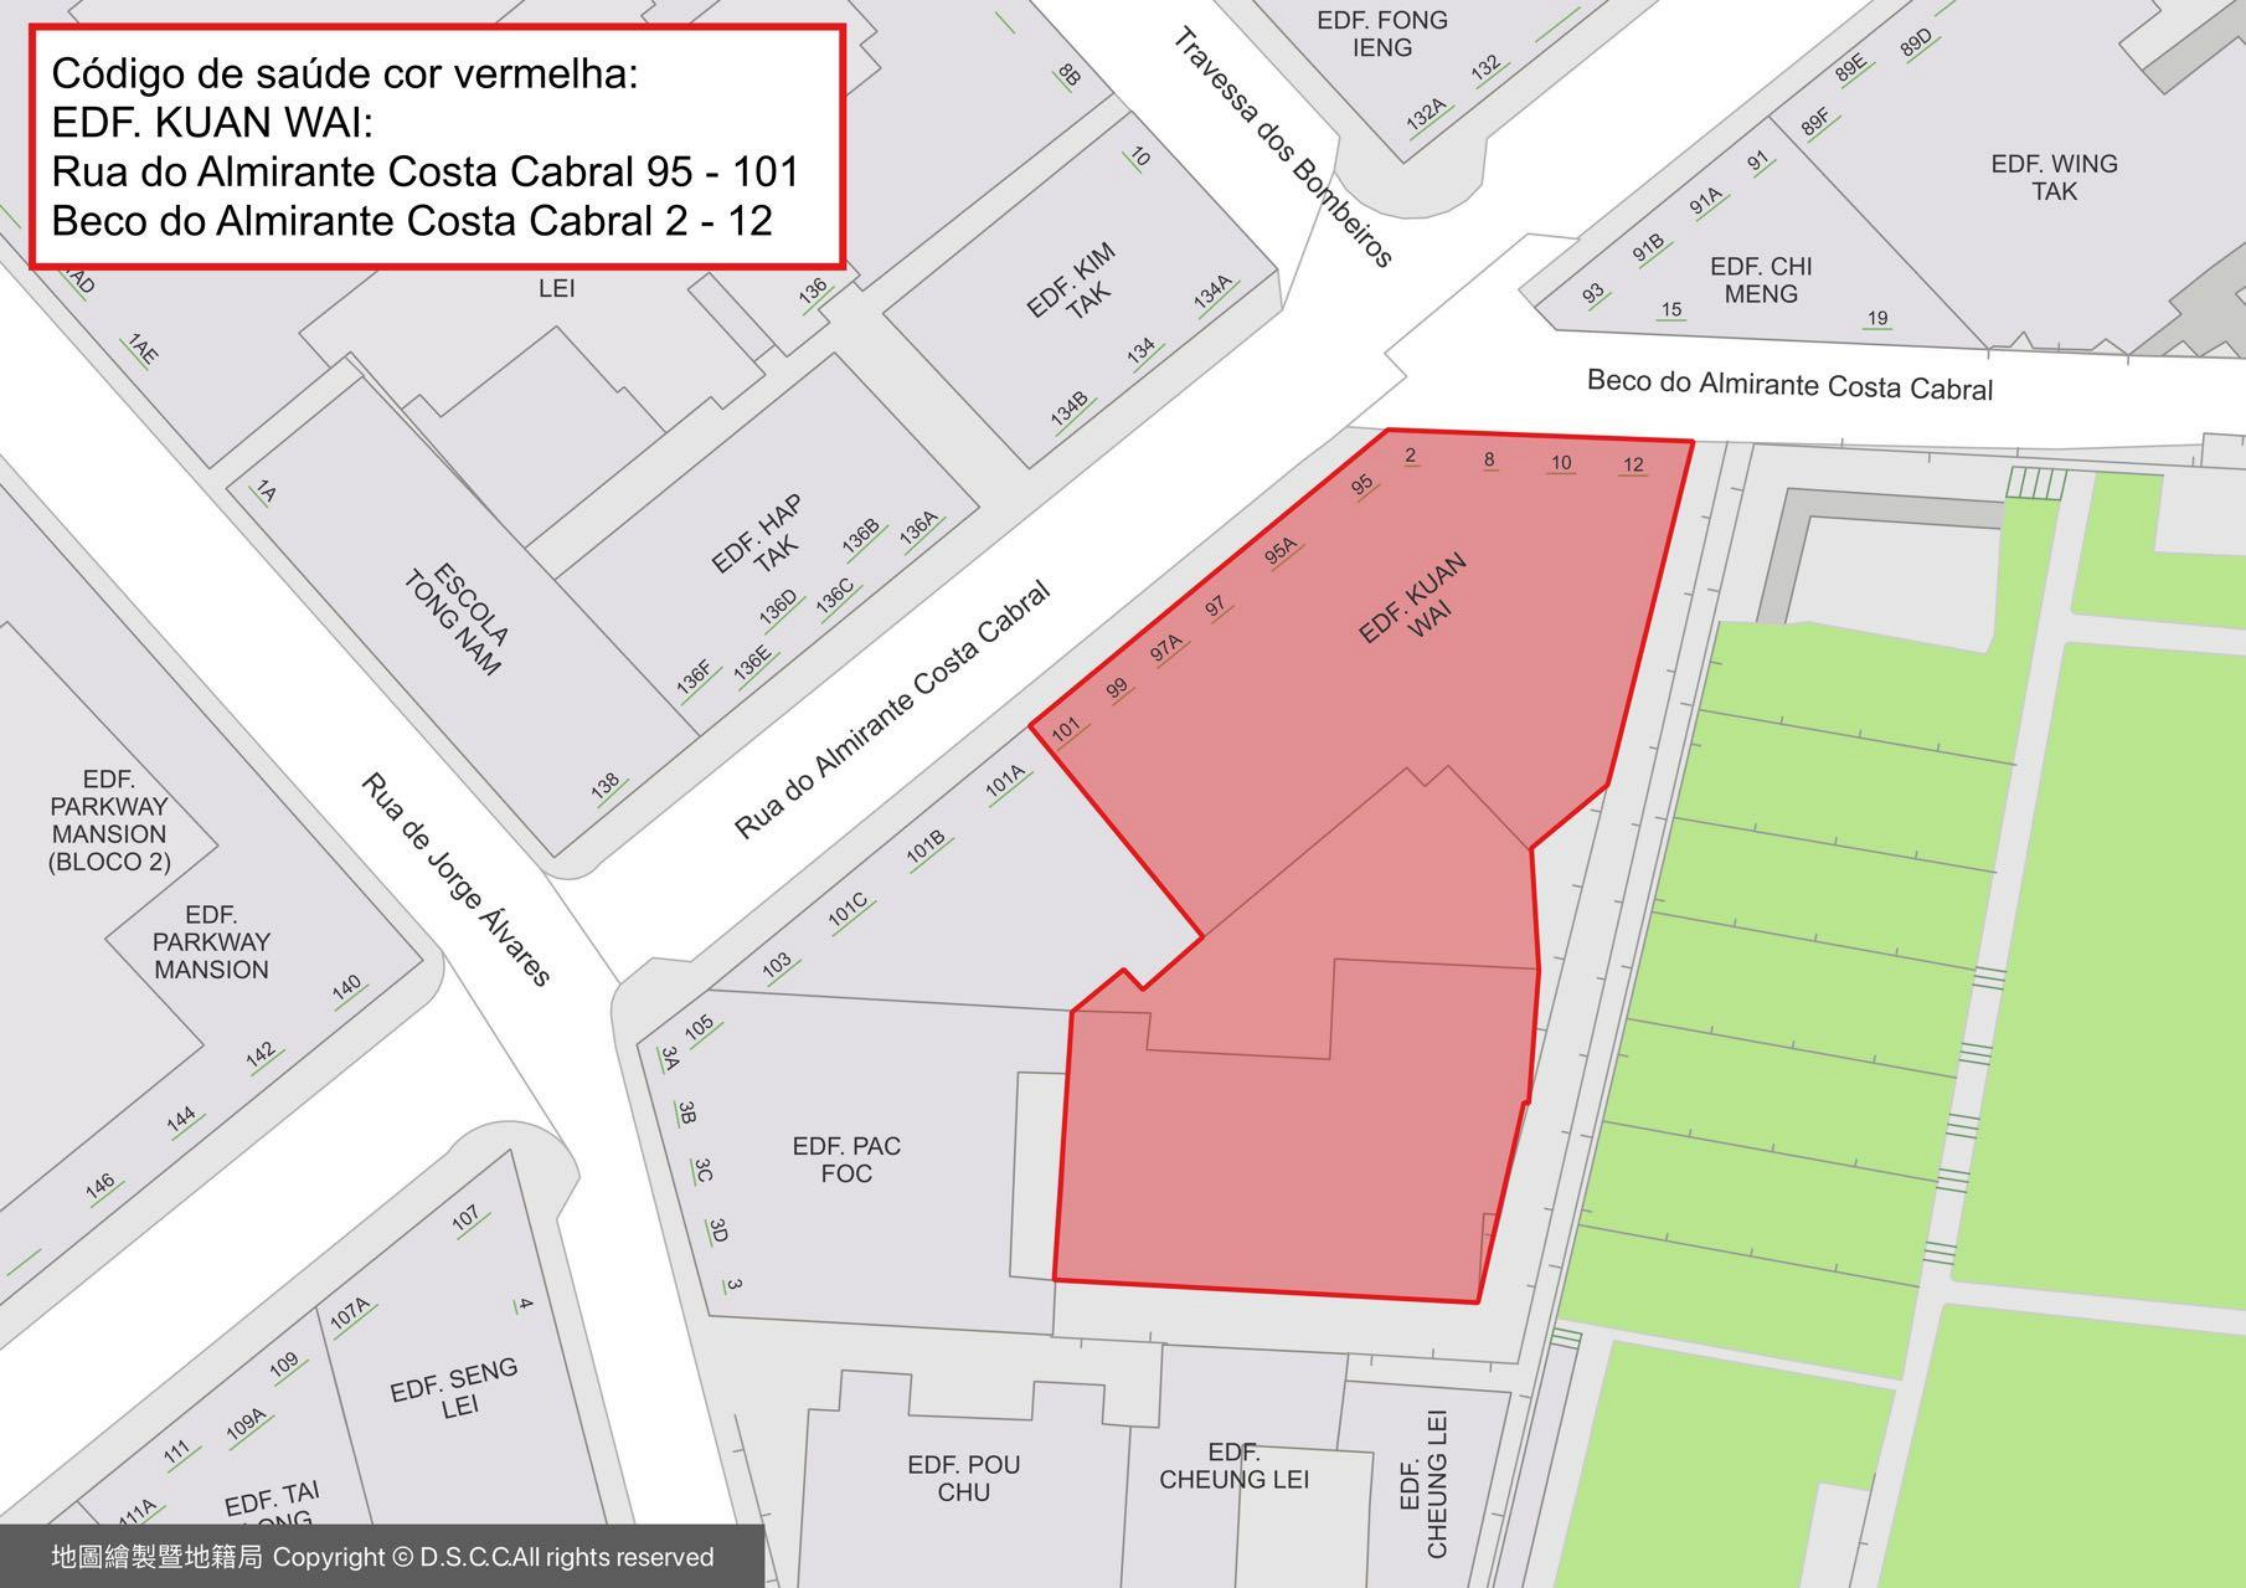

Código de saúde cor vermelha:
EDF. KUAN WAI:
Rua do Almirante Costa Cabral 101-103

KIANG WU HOSPITAL

Código de saúde de cor vermelha:
EDF. TIM SENG: Rua de Tomás Vieira 68M-68P,
Travessa de Tomás Vieira 2

Rua de Tomás Vieira

Travessa de Tomás Vieira

Código de saúde de cor vermelha:
EDF. VANG SON: Calçada das Verdades 12 - 12A

Calçada das Verdades

Código de saúde de cor vermelha :
CERESE : Avenida do Coronel Mesquita 56A

Código de saúde cor vermelha:
EDF. TIM YEE: Calçada Central de S. Lázaro 18-20B

Código de saúde de cor vermelha:
EDF. MAN FOK KOK: Rua Dois da Cidade Nova de T'oi Sán

Código de saúde cor vermelha:

EDF. KUAN WAI:

Rua do Almirante Costa Cabral 95 - 101

Beco do Almirante Costa Cabral 2 - 12

Código de saúde de cor vermelha :
FONG SON SAN CHUN II (BLOCK J、K)