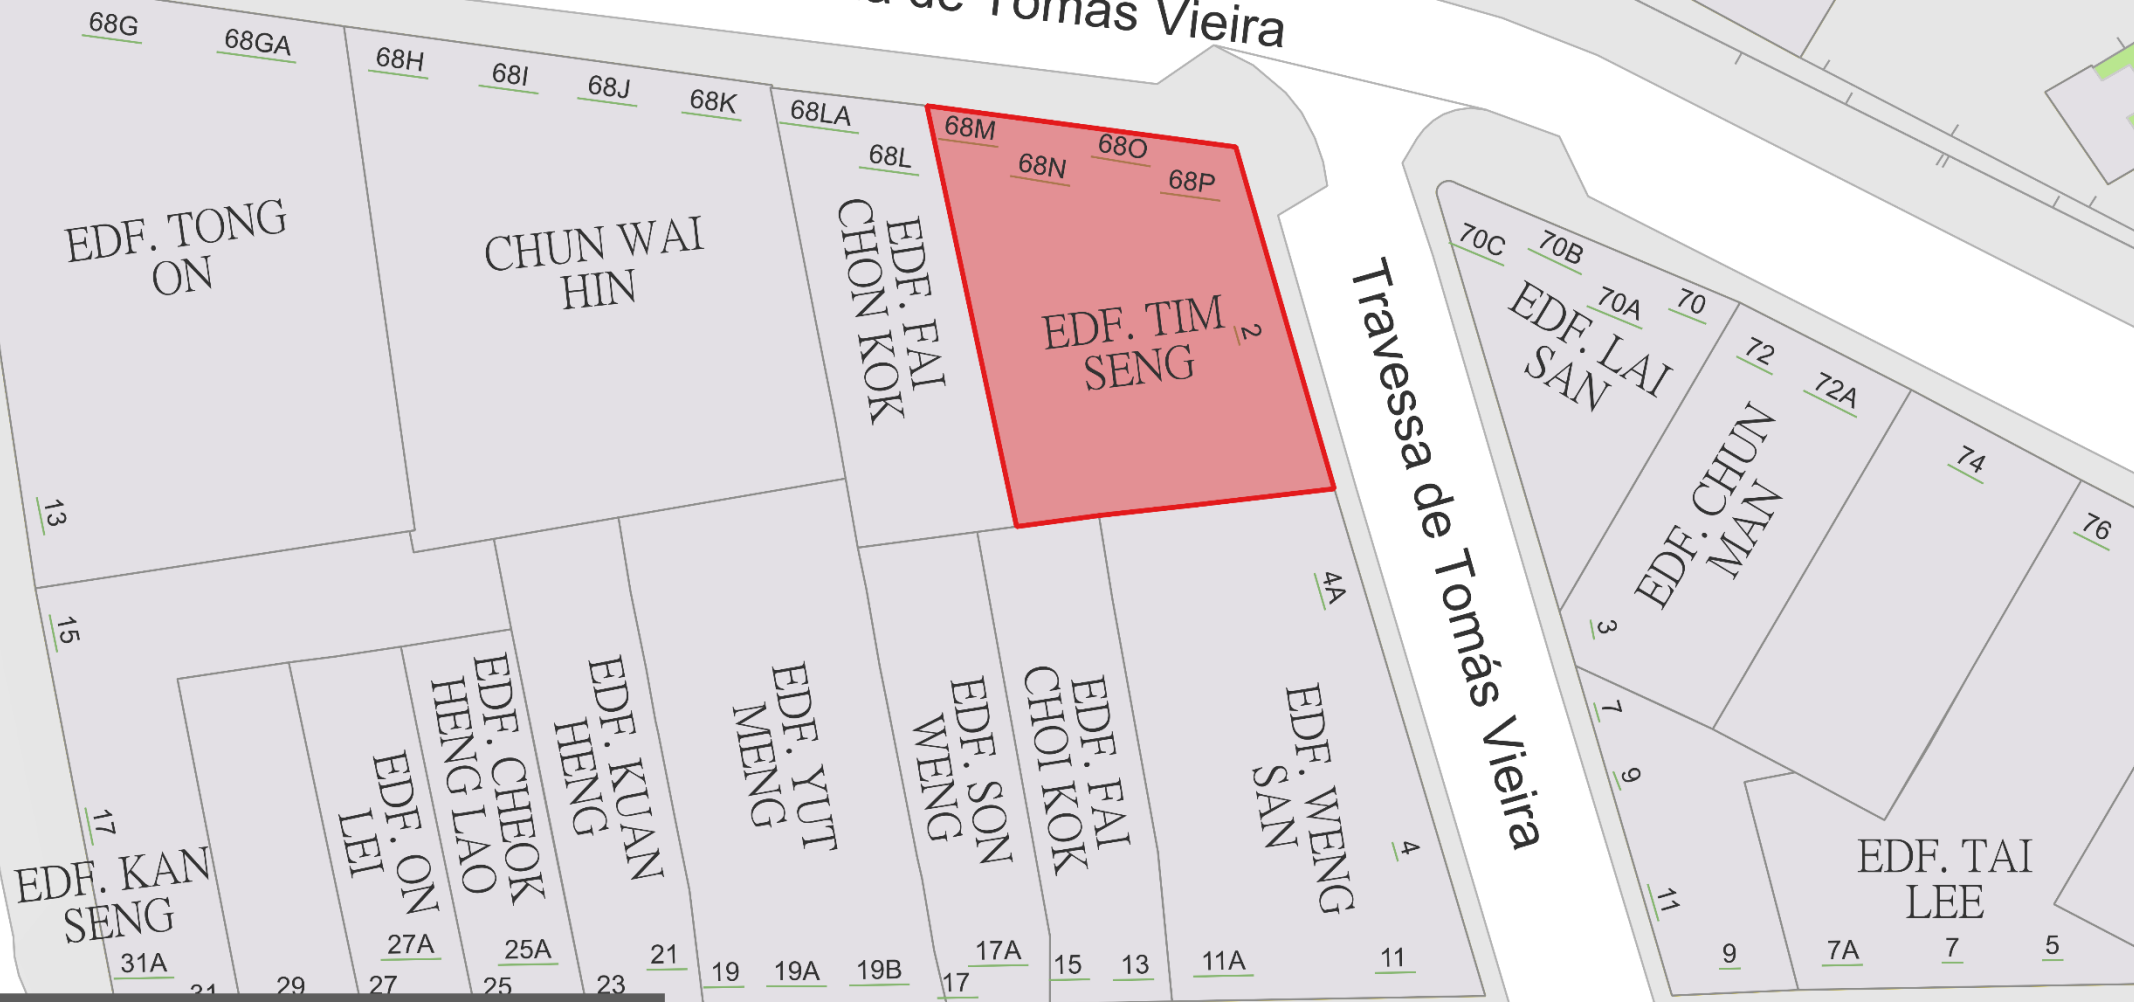

Código de saúde cor vermelha:
EDF. KUAN WAI:
Rua do Almirante Costa Cabral 101-103

KIANG WU HOSPITAL

Código de saúde de cor vermelha:
EDF. TIM SENG: Rua de Tomás Vieira 68M-68P,
Travessa de Tomás Vieira 2

Rua de Tomás Vieira

Travessa de Tomás Vieira

Código de saúde de cor vermelha:
EDF. VANG SON: Calçada das Verdades 12 - 12A

Calçada das Verdades

Código de saúde de cor vermelha :
CERESE : Avenida do Coronel Mesquita 56A

Código de saúde cor vermelha:
EDF. TIM YEE: Calçada Central de S. Lázaro 18-20B

Código de saúde de cor vermelha:
EDF. MAN FOK KOK: Rua Dois da Cidade Nova de T'oi Sán

Código de saúde cor vermelha:

EDF. KUAN WAI:

Rua do Almirante Costa Cabral 95 - 101

Beco do Almirante Costa Cabral 2 - 12

Código de saúde de cor vermelha :
FONG SON SAN CHUN II (BLOCK J、K)