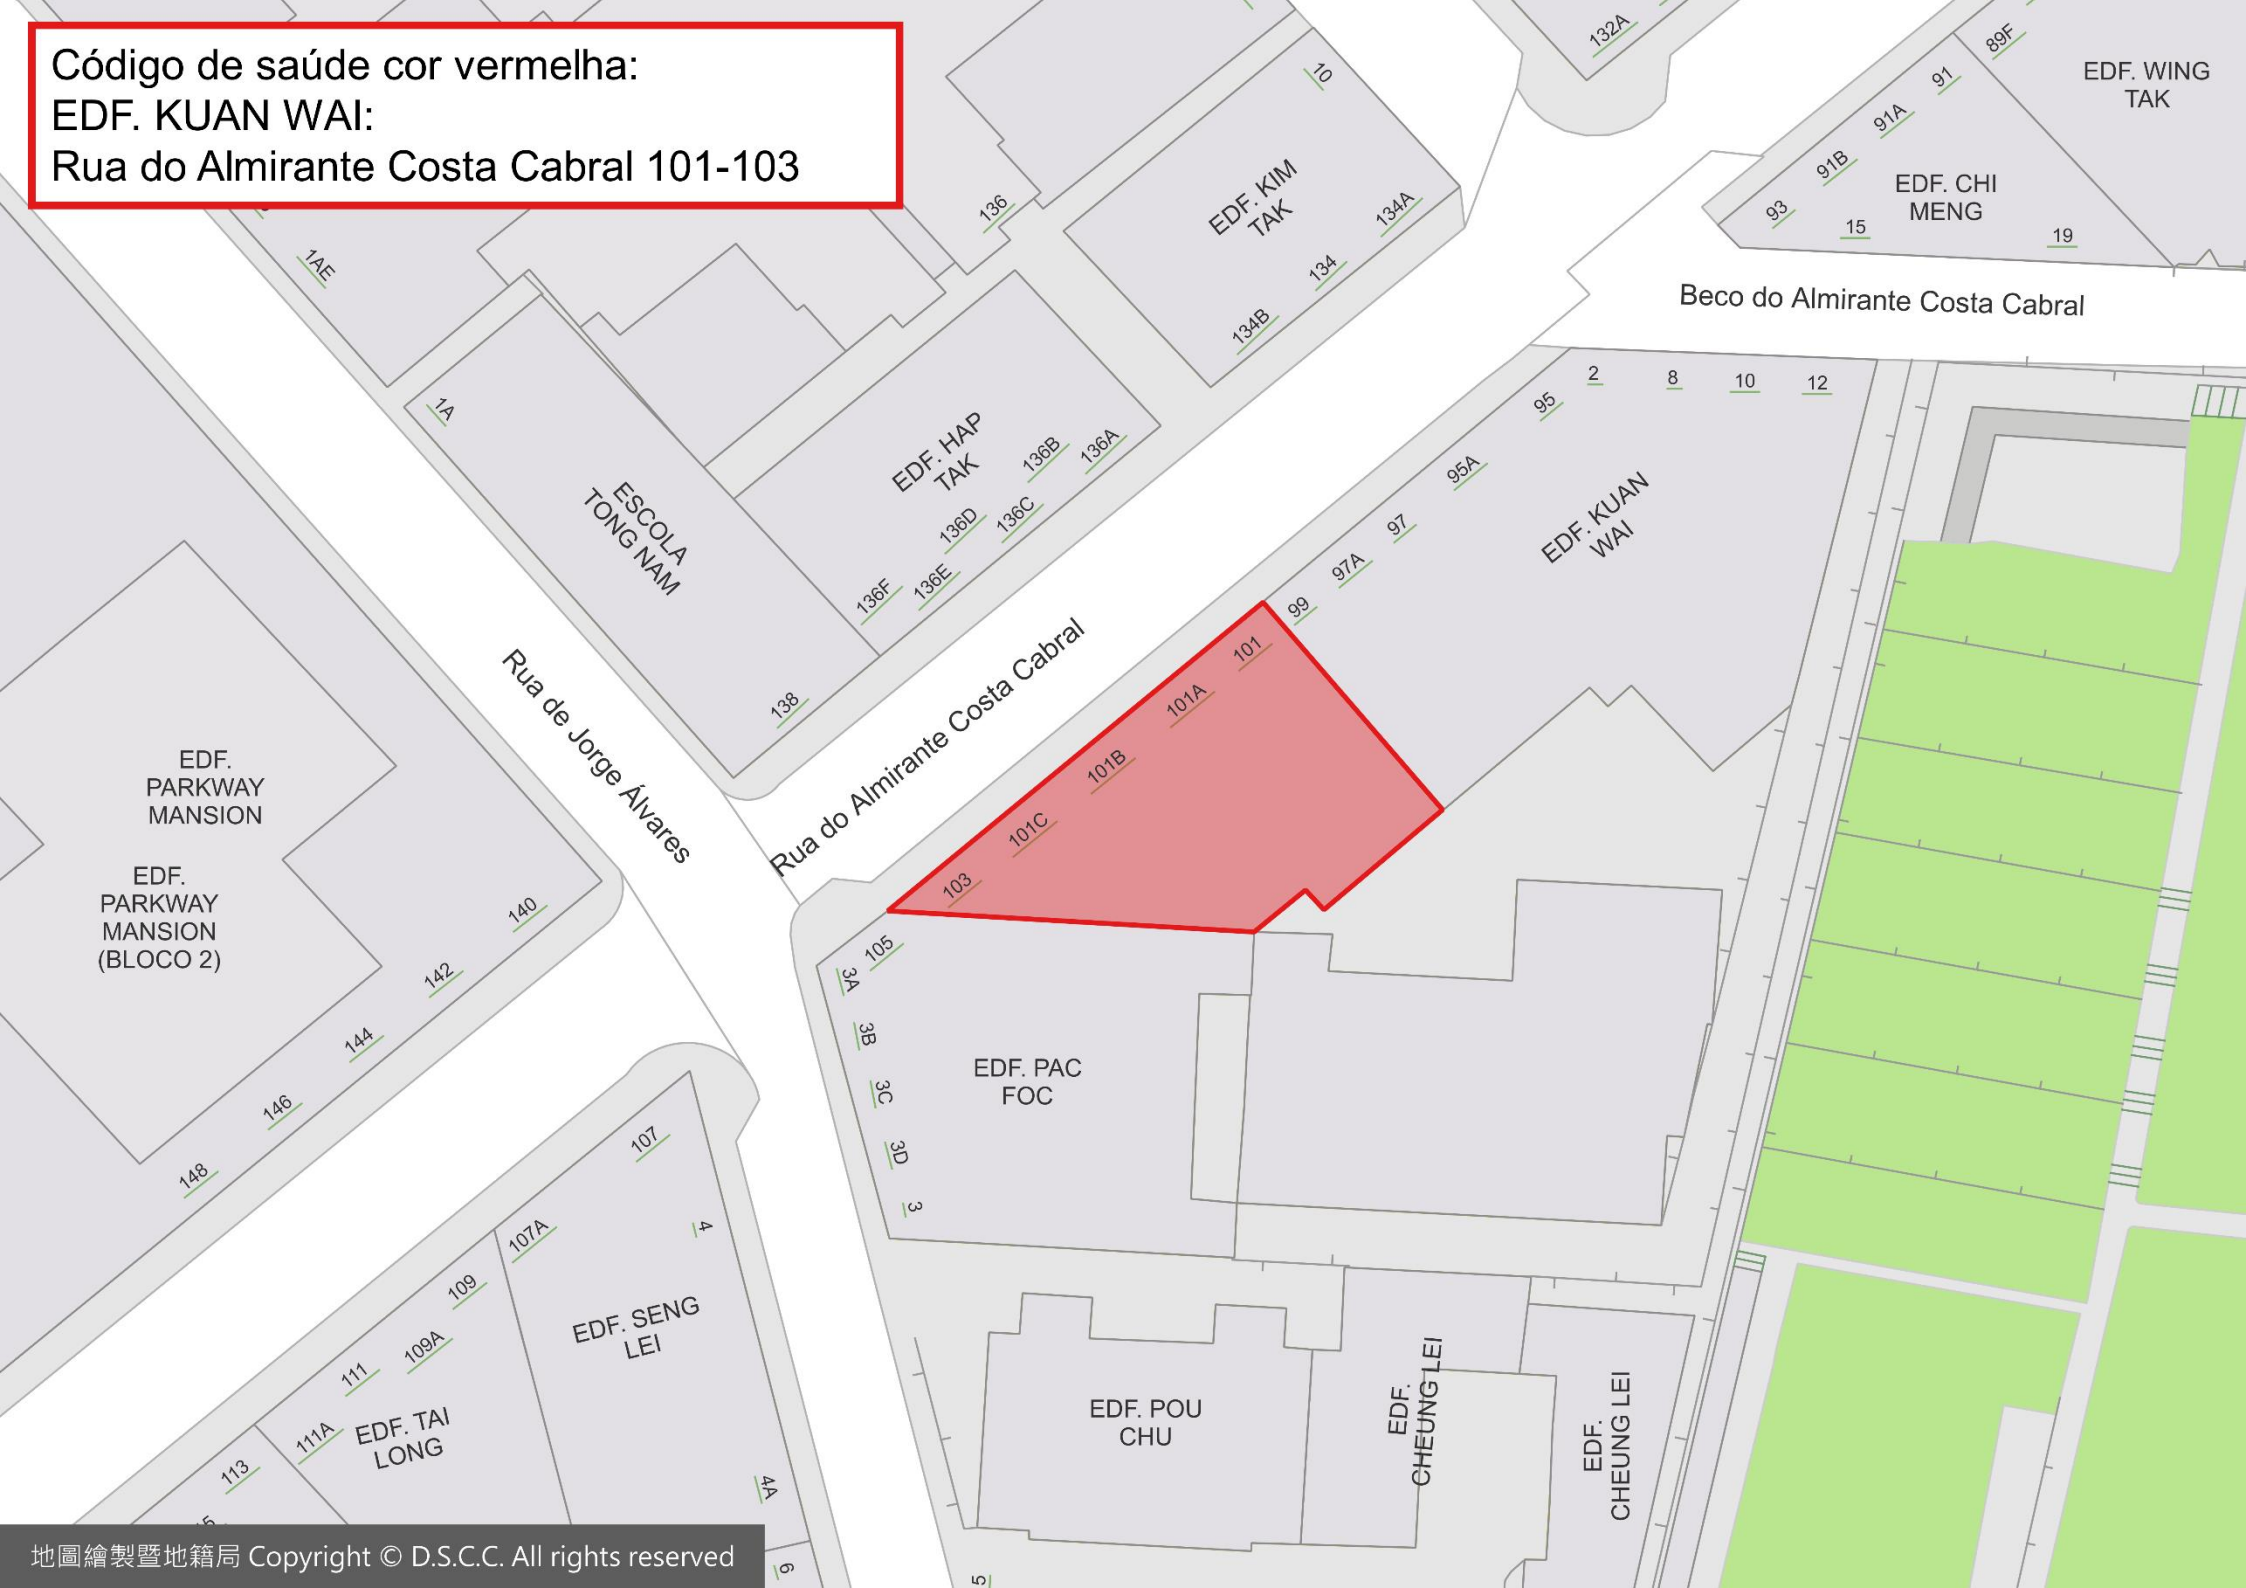

Código de saúde cor vermelha:
EDF. KUAN WAI:
Rua do Almirante Costa Cabral 101-103

KIANG WU HOSPITAL

Código de saúde de cor vermelha:
EDF. TIM SENG: Rua de Tomás Vieira 68M-68P,
Travessa de Tomás Vieira 2

Rua de Tomás Vieira

Travessa de Tomás Vieira

Código de saúde de cor vermelha:
EDF. VANG SON: Calçada das Verdades 12 - 12A

Calçada das Verdades

Código de saúde de cor vermelha :
CERESE : Avenida do Coronel Mesquita 56A

Código de saúde cor vermelha:
EDF. TIM YEE: Calçada Central de S. Lázaro 18-20B

Código de saúde de cor vermelha:
EDF. MAN FOK KOK: Rua Dois da Cidade Nova de T'oi Sán

Código de saúde cor vermelha:

EDF. KUAN WAI:

Rua do Almirante Costa Cabral 95 - 101

Beco do Almirante Costa Cabral 2 - 12

Código de saúde de cor vermelha :
FONG SON SAN CHUN II (BLOCK J、K)