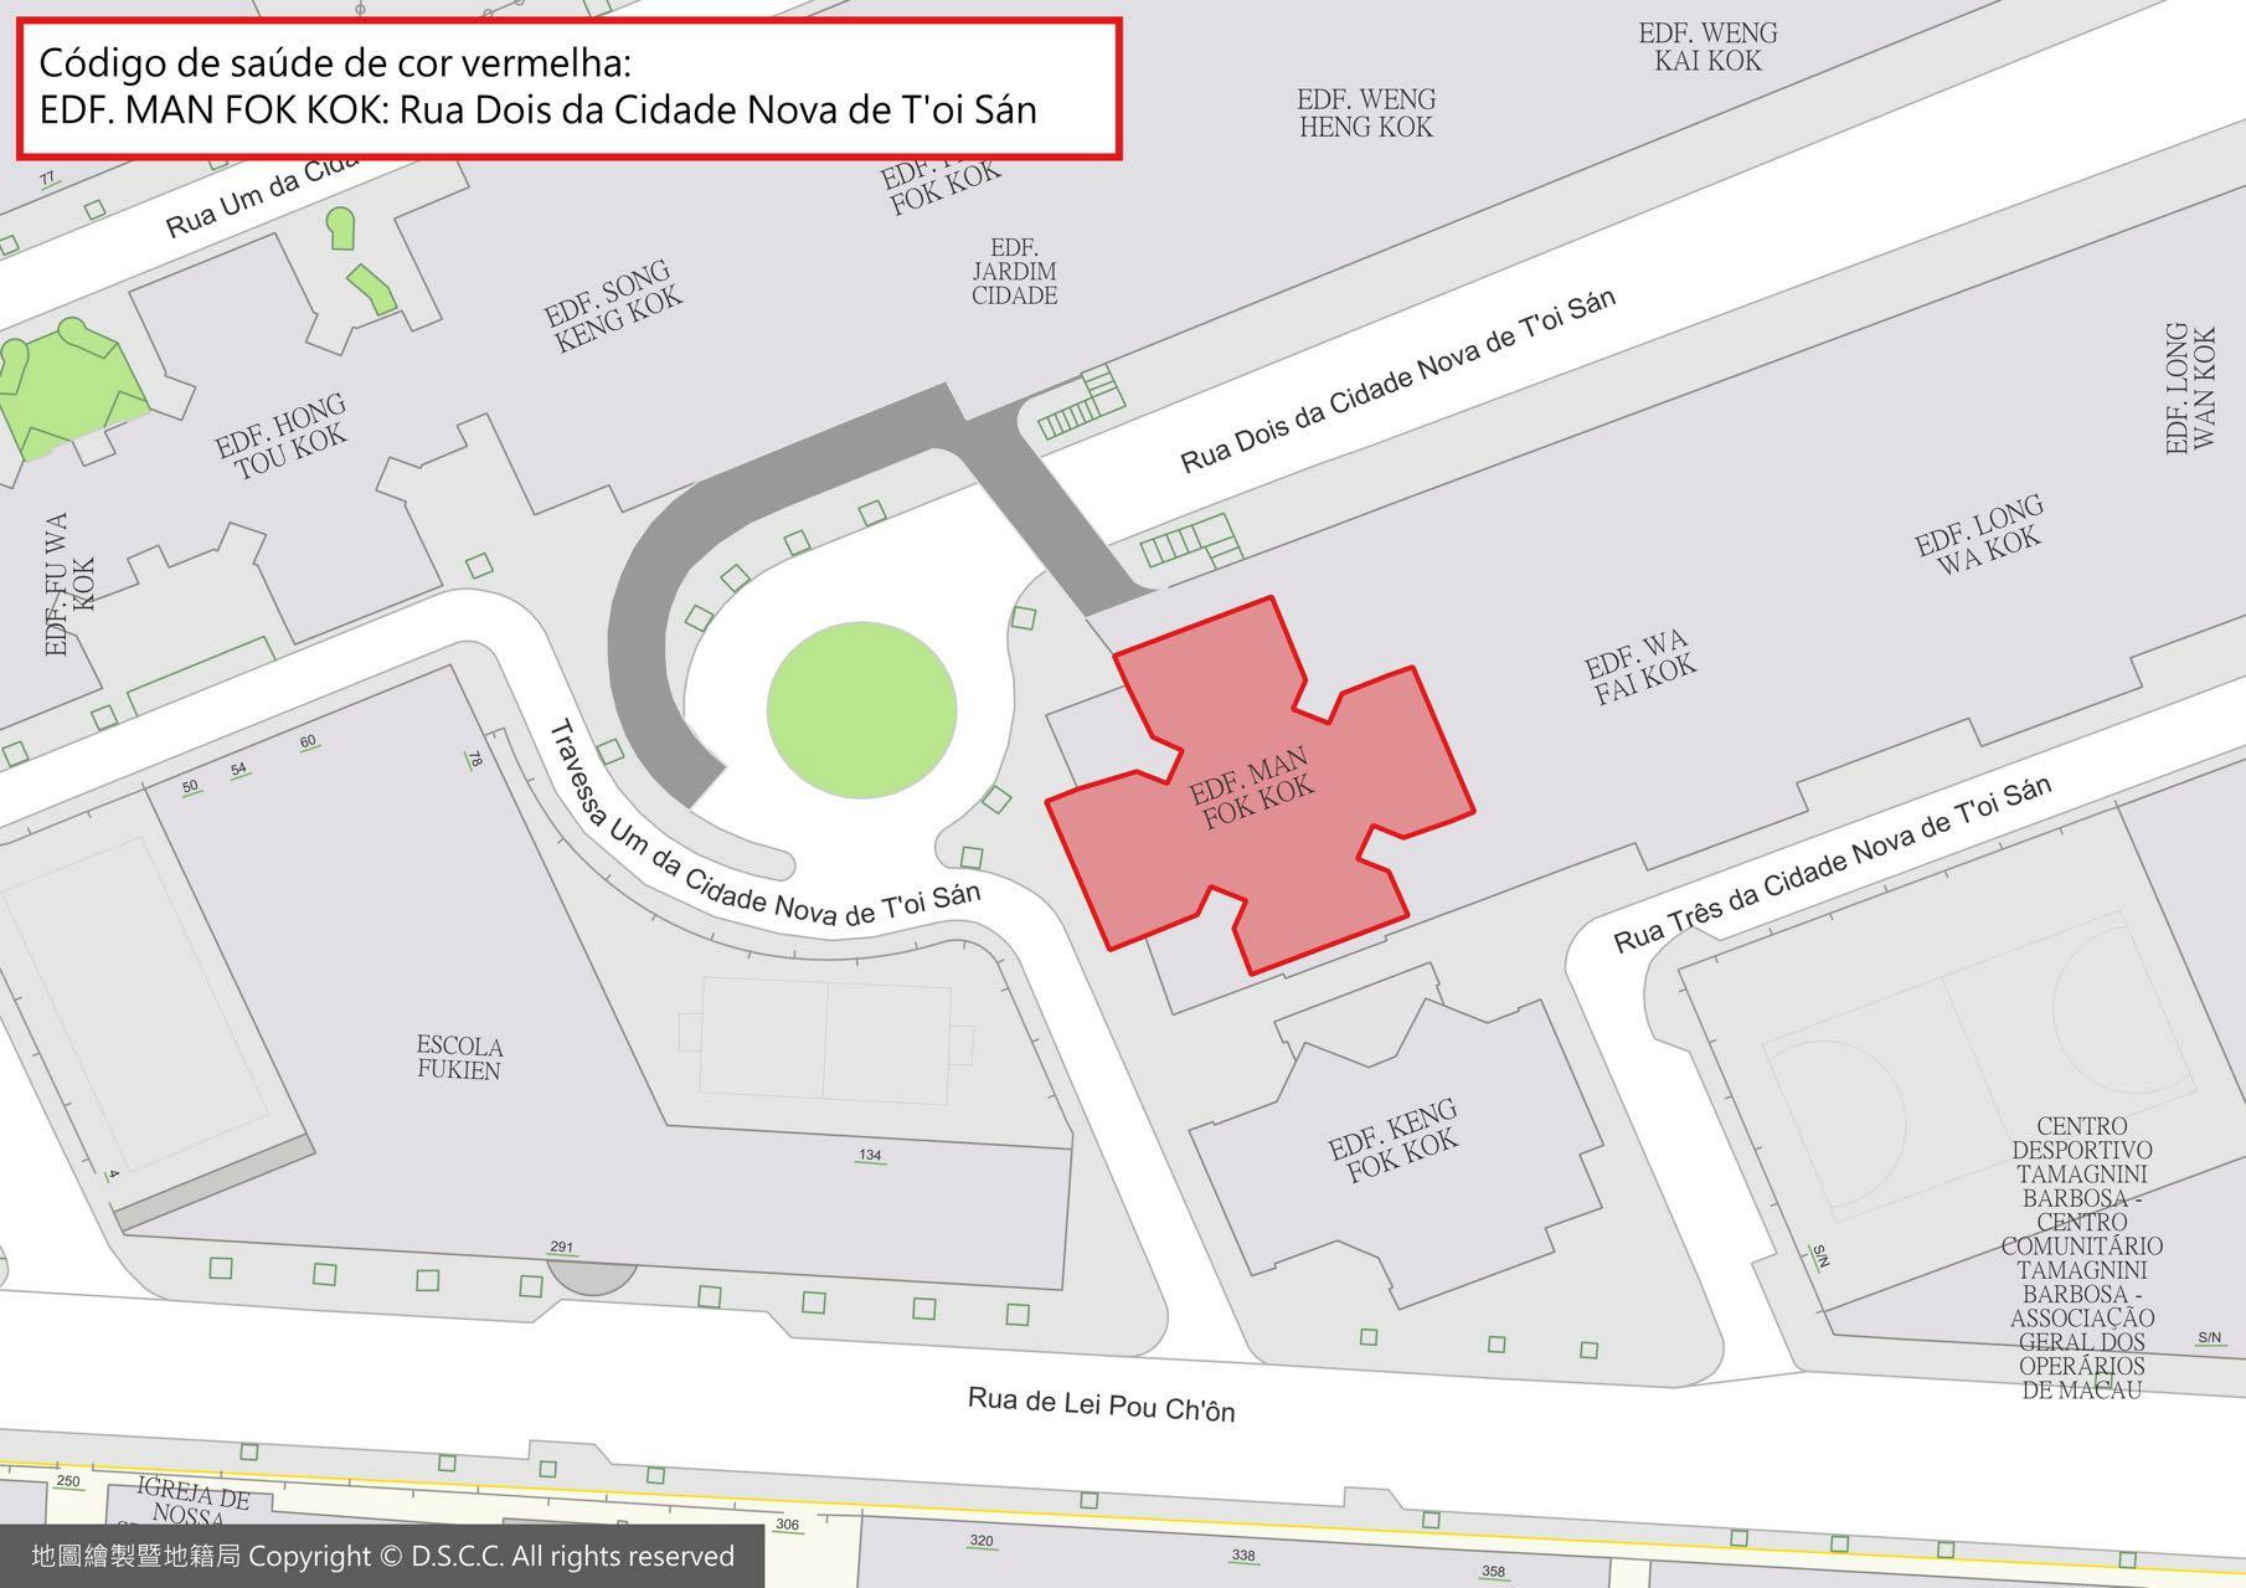

Código de saúde cor vermelha:
EDF. KUAN WAI:
Rua do Almirante Costa Cabral 101-103

KIANG WU HOSPITAL

Código de saúde de cor vermelha:
EDF. TIM SENG: Rua de Tomás Vieira 68M-68P,
Travessa de Tomás Vieira 2

Rua de Tomás Vieira

Travessa de Tomás Vieira

Código de saúde de cor vermelha:
EDF. VANG SON: Calçada das Verdades 12 - 12A

Calçada das Verdades

Código de saúde de cor vermelha :
CERESE : Avenida do Coronel Mesquita 56A

Código de saúde cor vermelha:
EDF. TIM YEE: Calçada Central de S. Lázaro 18-20B

Código de saúde de cor vermelha:
EDF. MAN FOK KOK: Rua Dois da Cidade Nova de T'oi Sán

Código de saúde cor vermelha:

EDF. KUAN WAI:

Rua do Almirante Costa Cabral 95 - 101

Beco do Almirante Costa Cabral 2 - 12

Código de saúde de cor vermelha :
FONG SON SAN CHUN II (BLOCK J、K)