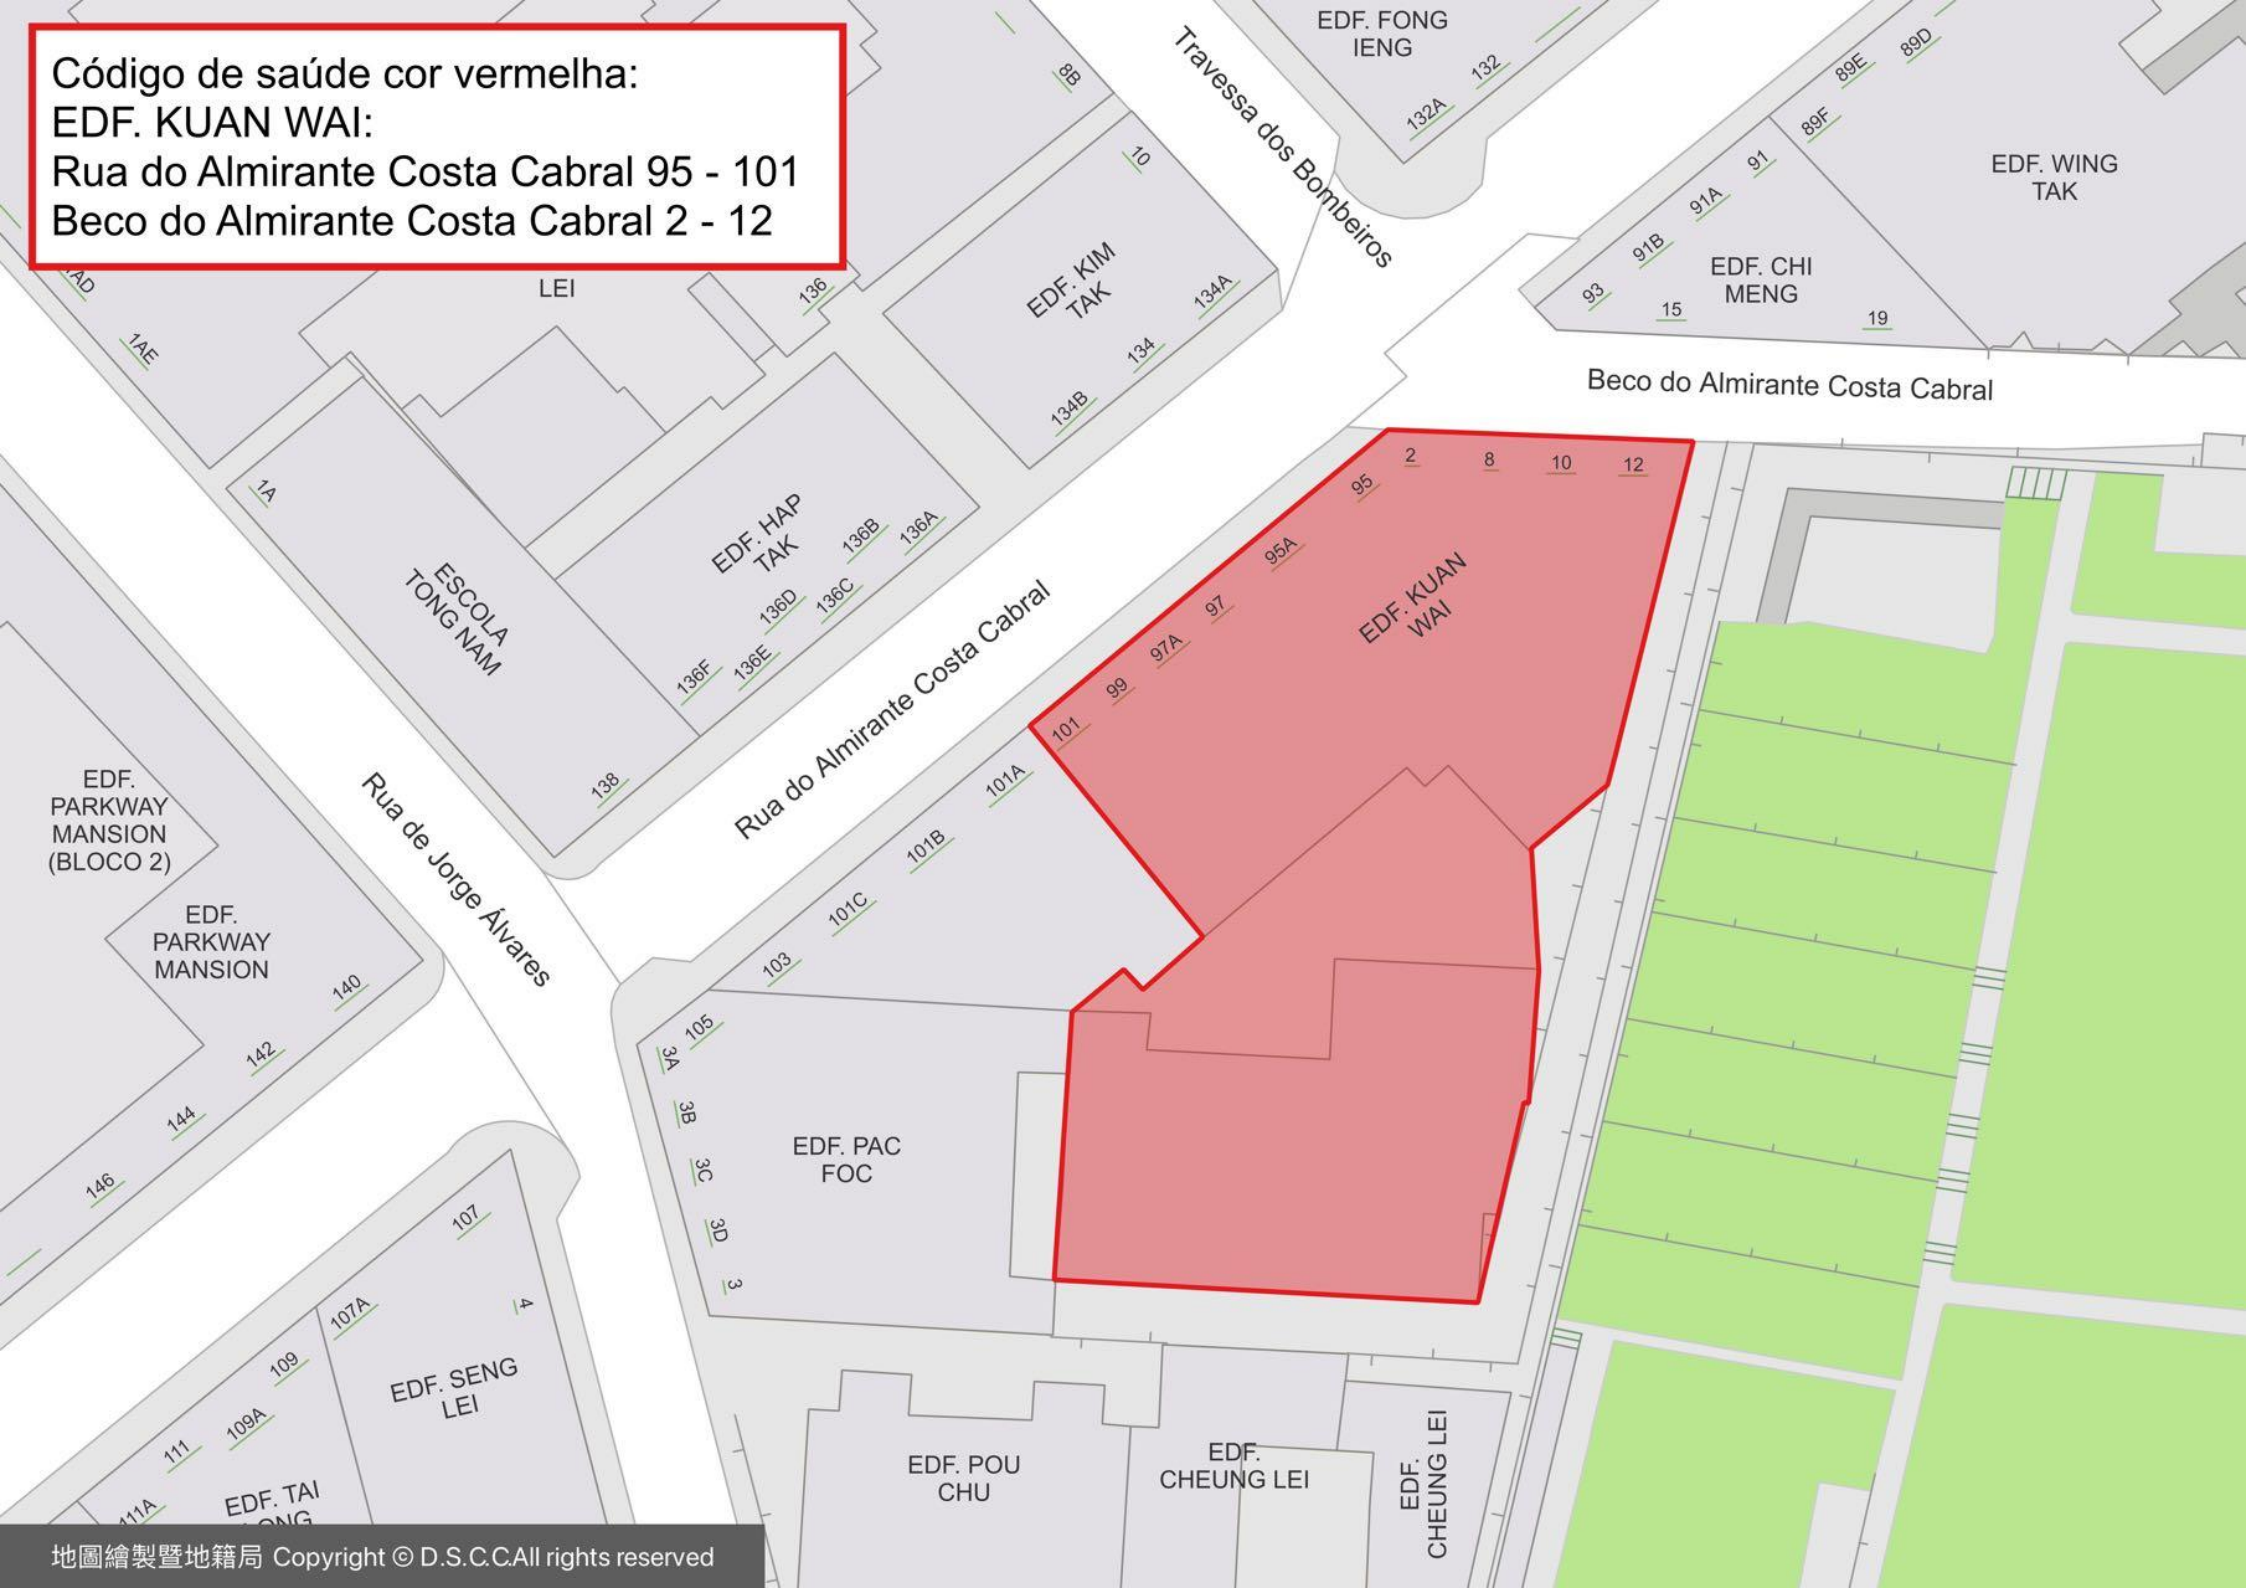

KIANG WU HOSPITAL

Código de saúde de cor vermelha:
EDF. TIM SENG: Rua de Tomás Vieira 68M-68P,
Travessa de Tomás Vieira 2

Rua de Tomás Vieira

Travessa de Tomás Vieira

Código de saúde de cor vermelha:
EDF. VANG SON: Calçada das Verdades 12 - 12A

Calçada das Verdades

Código de saúde de cor vermelha :
CERESE : Avenida do Coronel Mesquita 56A

Código de saúde cor vermelha:
EDF. TIM YEE: Calçada Central de S. Lázaro 18-20B

Código de saúde de cor vermelha:
EDF. MAN FOK KOK: Rua Dois da Cidade Nova de T'oi Sán

Código de saúde cor vermelha:

EDF. KUAN WAI:

Rua do Almirante Costa Cabral 95 - 101

Beco do Almirante Costa Cabral 2 - 12

Código de saúde de cor vermelha :
FONG SON SAN CHUN II (BLOCK J、K)