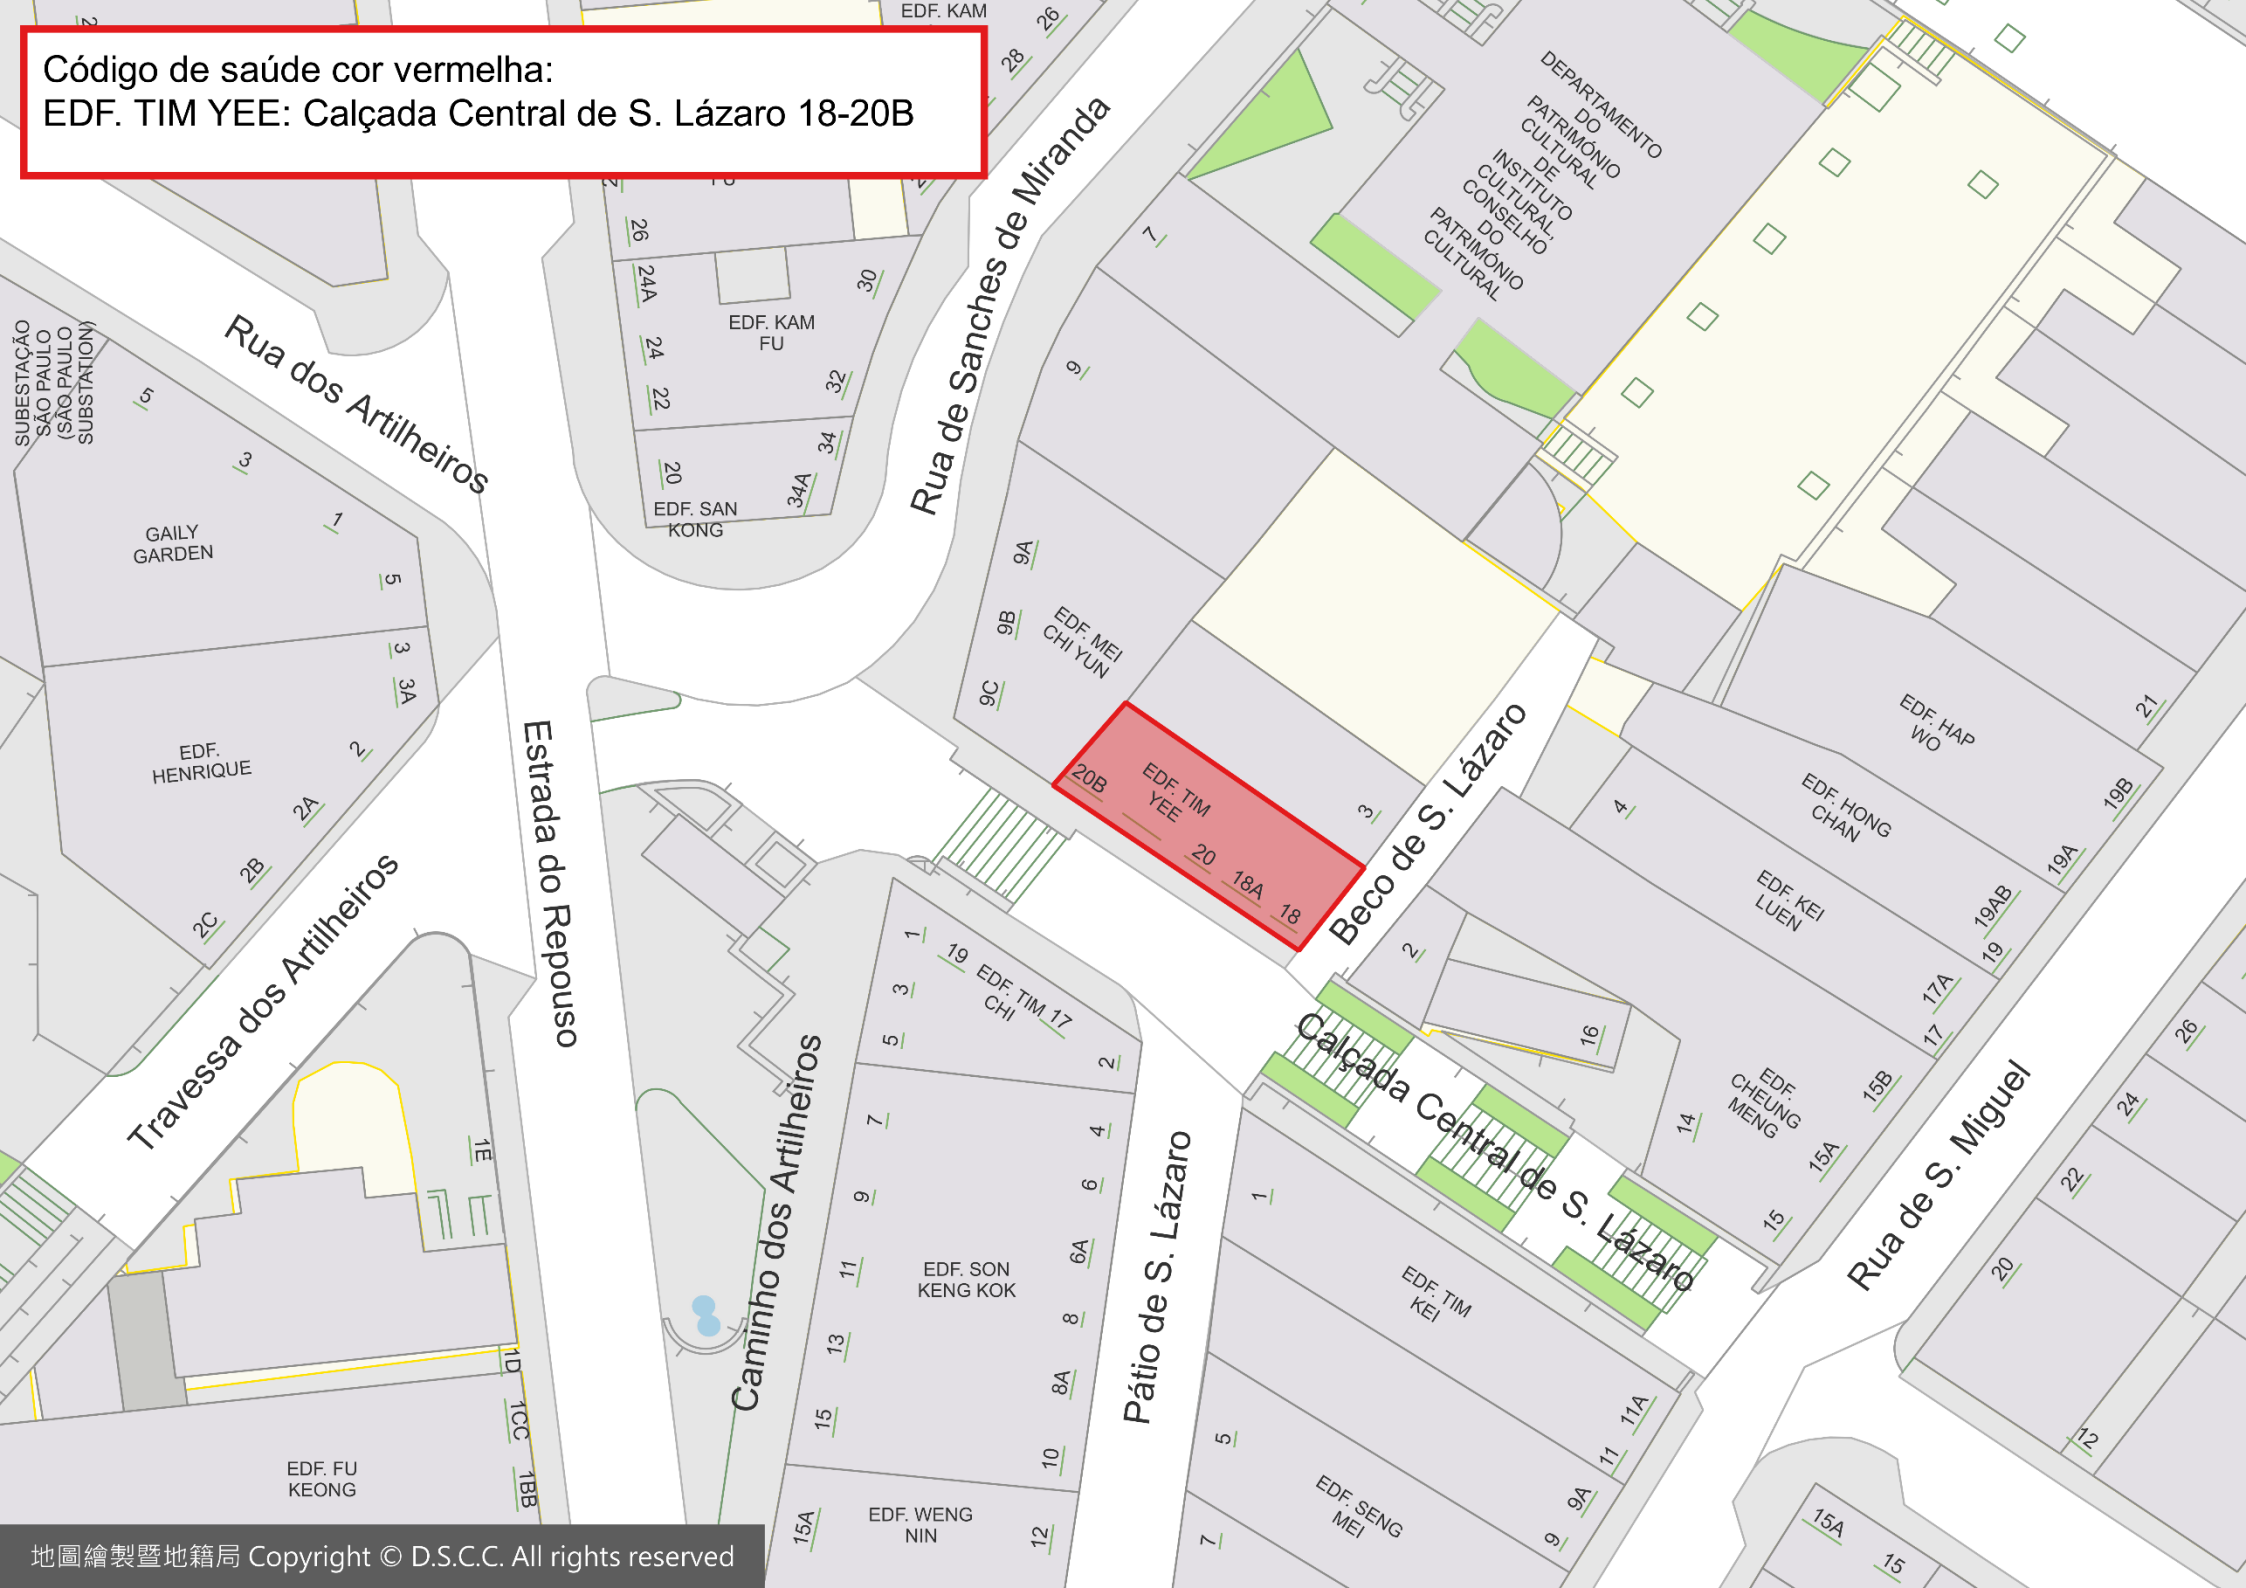

KIANG WU HOSPITAL

Código de saúde de cor vermelha:
EDF. TIM SENG: Rua de Tomás Vieira 68M-68P,
Travessa de Tomás Vieira 2

Rua de Tomás Vieira

Travessa de Tomás Vieira

Código de saúde de cor vermelha:
EDF. VANG SON: Calçada das Verdades 12 - 12A

Calçada das Verdades

Código de saúde de cor vermelha :
CERESE : Avenida do Coronel Mesquita 56A

Código de saúde cor vermelha:
EDF. TIM YEE: Calçada Central de S. Lázaro 18-20B

Código de saúde de cor vermelha:
EDF. MAN FOK KOK: Rua Dois da Cidade Nova de T'oi Sán

Código de saúde cor vermelha:

EDF. KUAN WAI:

Rua do Almirante Costa Cabral 95 - 101

Beco do Almirante Costa Cabral 2 - 12

Código de saúde de cor vermelha :
FONG SON SAN CHUN II (BLOCK J、K)