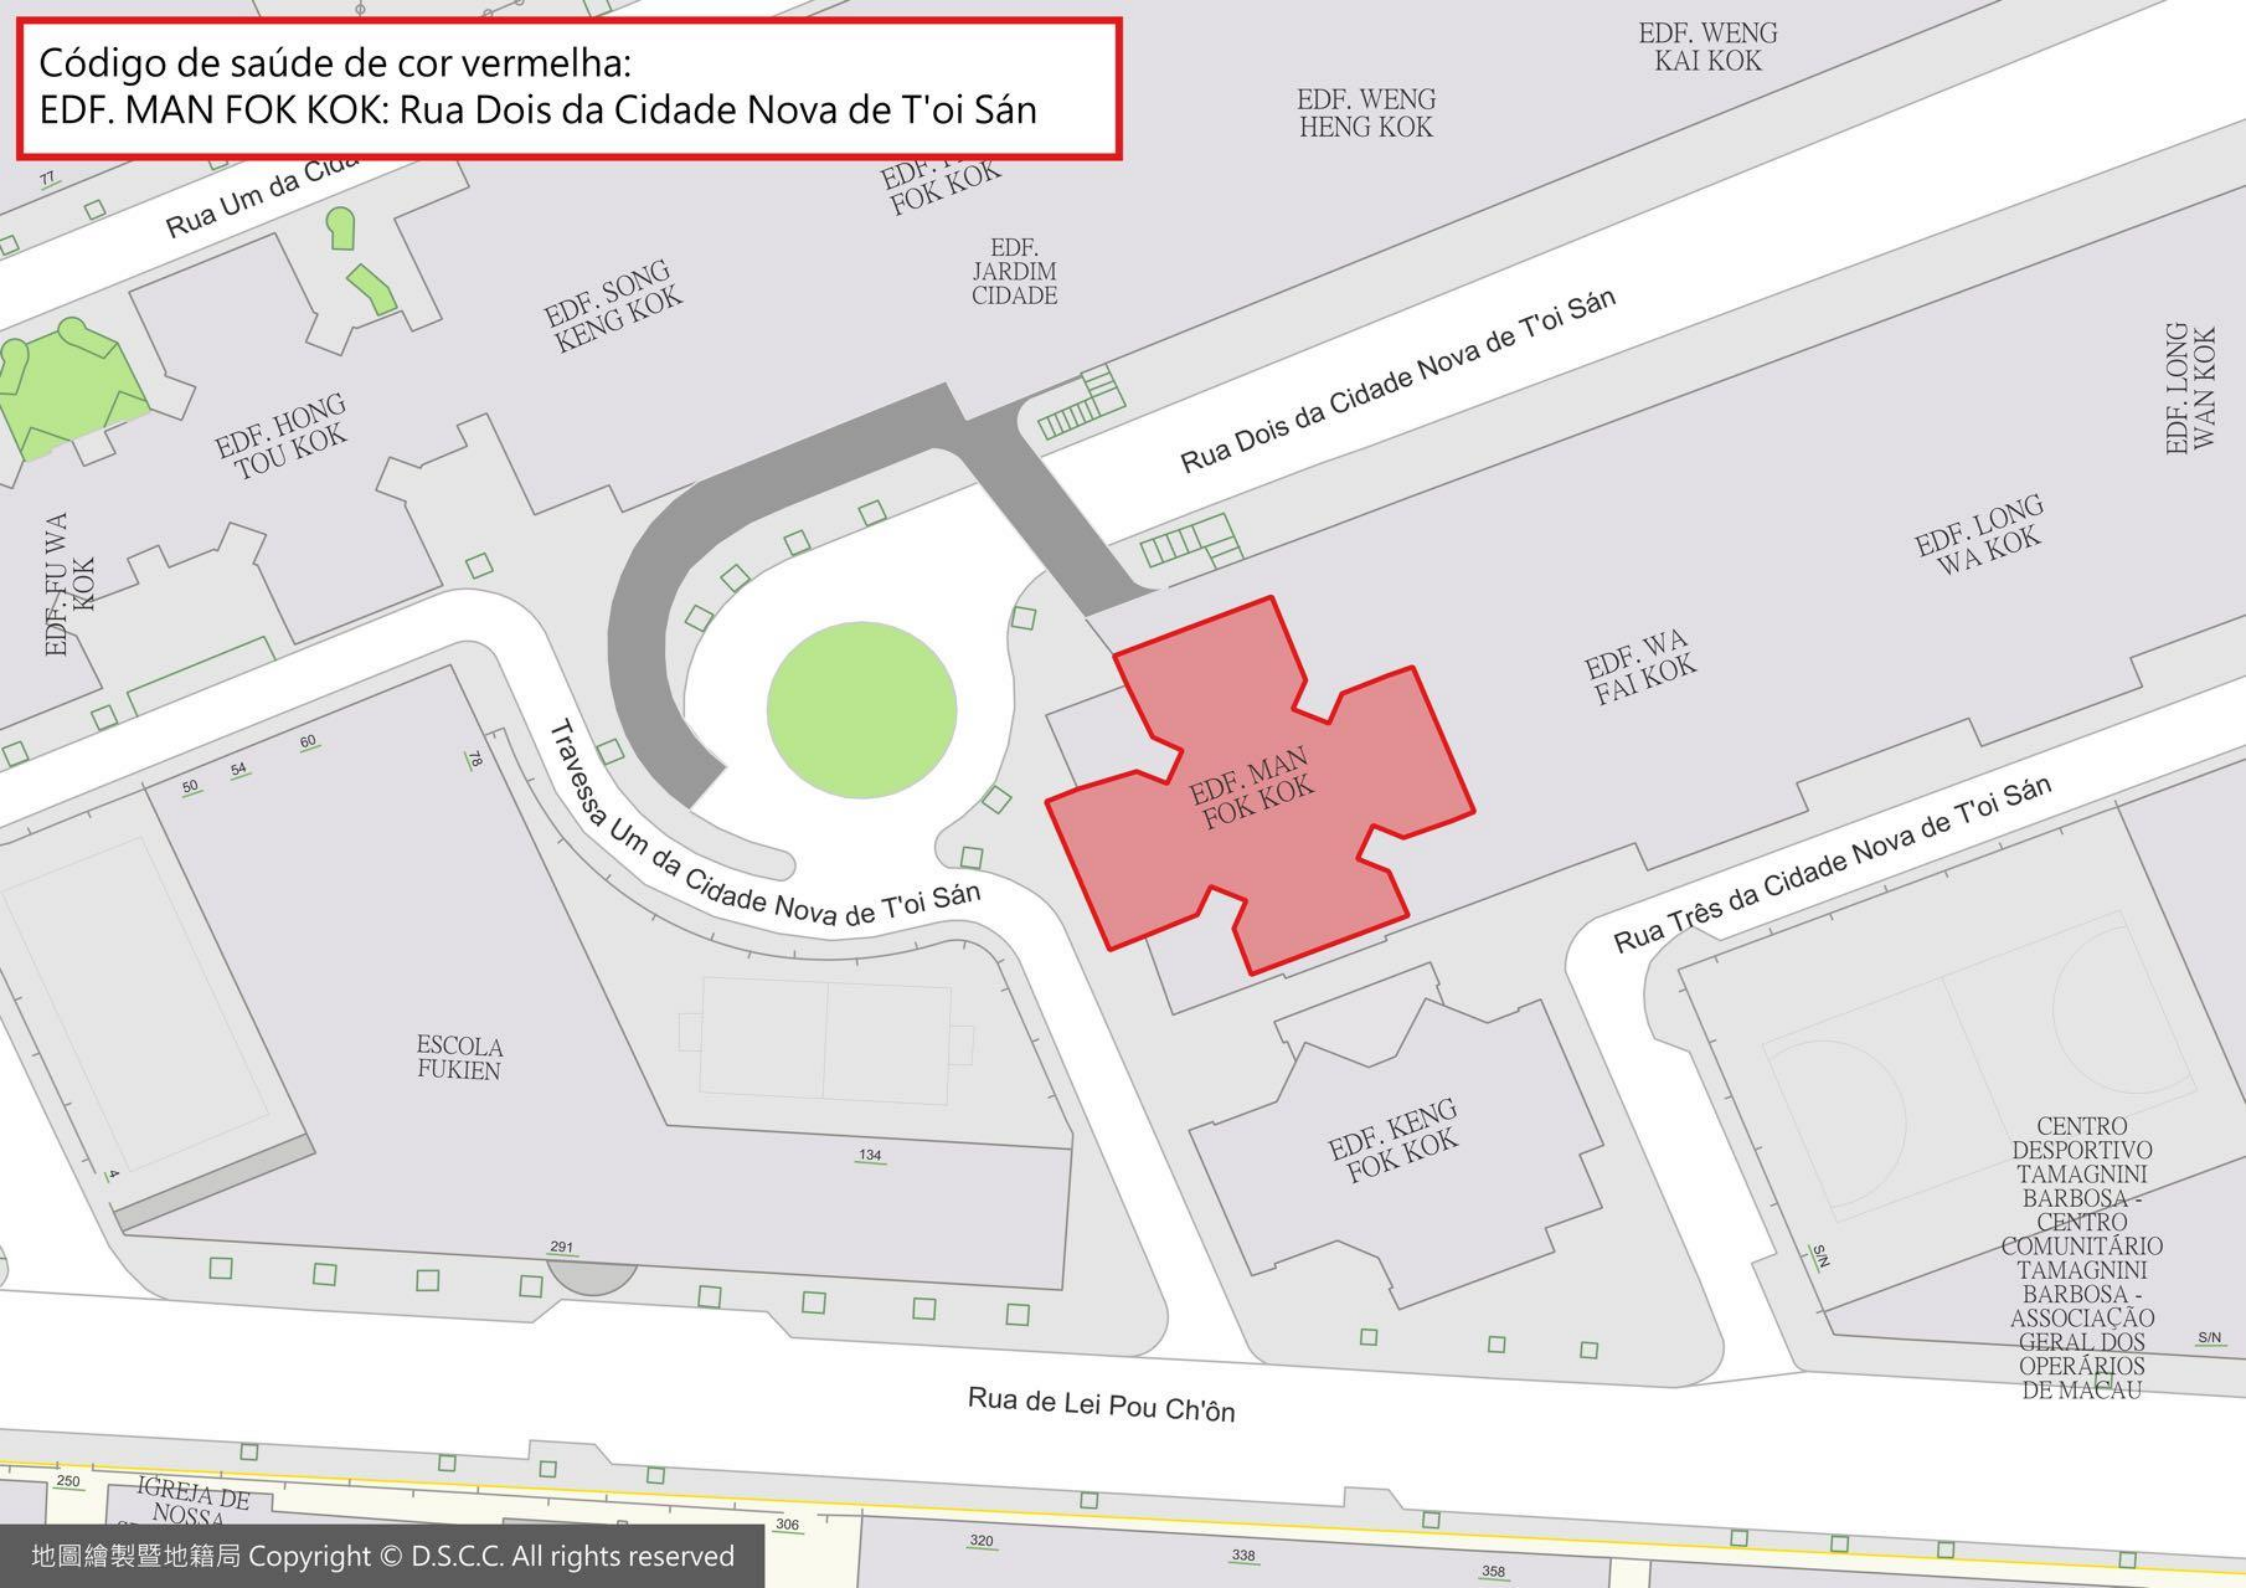

KIANG WU HOSPITAL

Código de saúde de cor vermelha:
EDF. TIM SENG: Rua de Tomás Vieira 68M-68P,
Travessa de Tomás Vieira 2

Rua de Tomás Vieira

Travessa de Tomás Vieira

Código de saúde de cor vermelha:
EDF. VANG SON: Calçada das Verdades 12 - 12A

Calçada das Verdades

Código de saúde de cor vermelha :
CERESE : Avenida do Coronel Mesquita 56A

Código de saúde cor vermelha:
EDF. TIM YEE: Calçada Central de S. Lázaro 18-20B

Código de saúde de cor vermelha:
EDF. MAN FOK KOK: Rua Dois da Cidade Nova de T'oi Sán

Código de saúde cor vermelha:

EDF. KUAN WAI:

Rua do Almirante Costa Cabral 95 - 101

Beco do Almirante Costa Cabral 2 - 12

Código de saúde de cor vermelha :
FONG SON SAN CHUN II (BLOCK J、K)