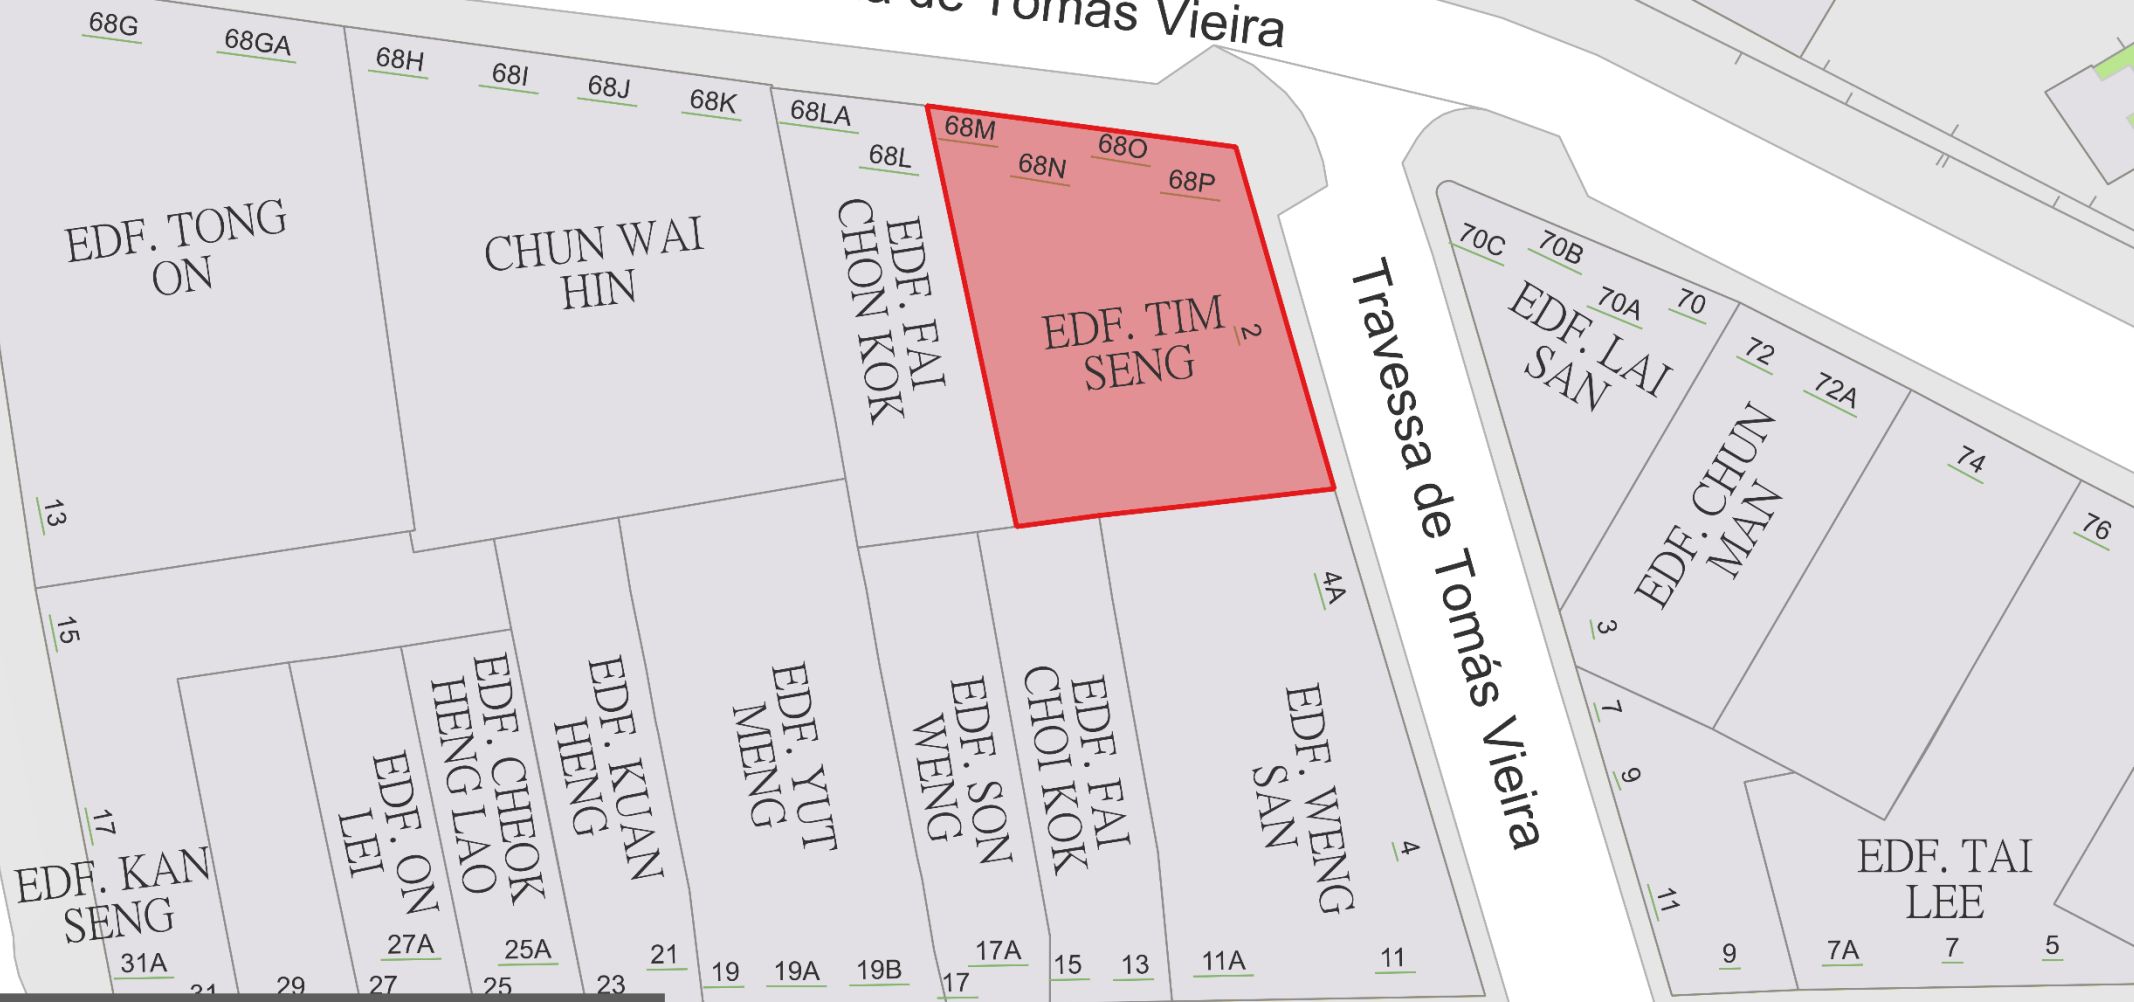

KIANG WU HOSPITAL

Código de saúde de cor vermelha:
EDF. TIM SENG: Rua de Tomás Vieira 68M-68P,
Travessa de Tomás Vieira 2

Rua de Tomás Vieira

Travessa de Tomás Vieira

Código de saúde de cor vermelha:
EDF. VANG SON: Calçada das Verdades 12 - 12A

Calçada das Verdades

Código de saúde de cor vermelha :
CERESE : Avenida do Coronel Mesquita 56A

Código de saúde cor vermelha:
EDF. TIM YEE: Calçada Central de S. Lázaro 18-20B

Código de saúde de cor vermelha:
EDF. MAN FOK KOK: Rua Dois da Cidade Nova de T'oi Sán

Código de saúde cor vermelha:

EDF. KUAN WAI:

Rua do Almirante Costa Cabral 95 - 101

Beco do Almirante Costa Cabral 2 - 12

Código de saúde de cor vermelha :
FONG SON SAN CHUN II (BLOCK J、K)