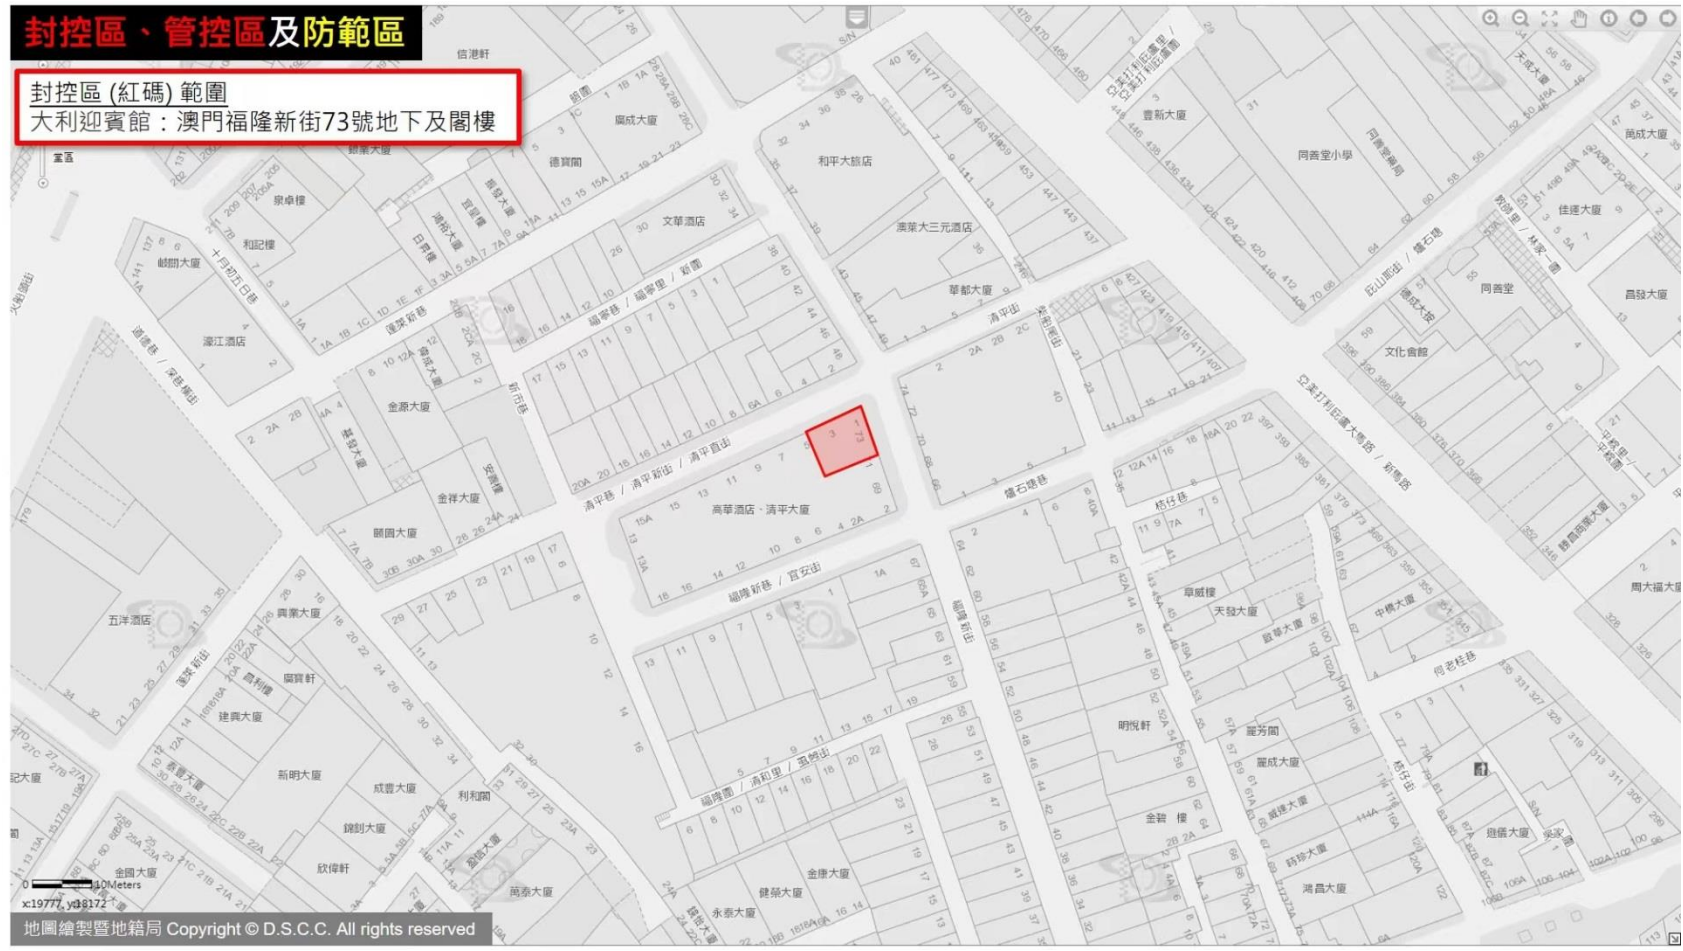

封控區、管控區及防範區

封控區(紅碼)範圍

快富樓：俾若翰街 / 筷子基北街, 筷子基街

封控區、管控區及防範區

封控區(紅碼)範圍

樂富新邨：長壽大馬路 200-250號,市場街
524-568號,中心街 4-48號,看台街 332-386號

封控區、管控區及防範區

封控區(紅碼)範圍

廣華新邨(第八座)：勞動節大馬路 506號

封控區、管控區及防範區

封控區(紅碼)範圍
威皇大廈：大三巴圍 21-23號, 果欄街 57號

封控區、管控區及防範區

封控區(紅碼)範圍

信達廣場(第一座後座)：關閘廣場 194號

封控區、管控區及防範區

封控區(紅碼)範圍

威龍花園(第一座)：永寧廣場 31號

封控區、管控區及防範區

封控區(紅碼)範圍

皇家金堡酒店：
羅理基博士大馬路 1086-1142J號，
馬六甲街 192-210號

0 10Meters

x:21541, y:18446

地圖繪製暨地籍局 Copyright © D.S.C.C. All rights reserved

封控區、管控區及防範區

封控區(紅碼)範圍
大利迎賓館：澳門福隆新街73號地下及閣樓

封控區、管控區及防範區

封控區(紅碼)範圍
新美安大廈(第二期)：
黑沙環第五街16-28號，黑沙環第二街
55-67號，黑沙環第三街56-68號

按下 **F11** 即可結束全螢幕模式

封控區、管控區及防範區

封控區(紅碼)範圍
康和廣場(第二座): 看台街 82C號

封控區、管控區及防範區

封控區(紅碼)範圍