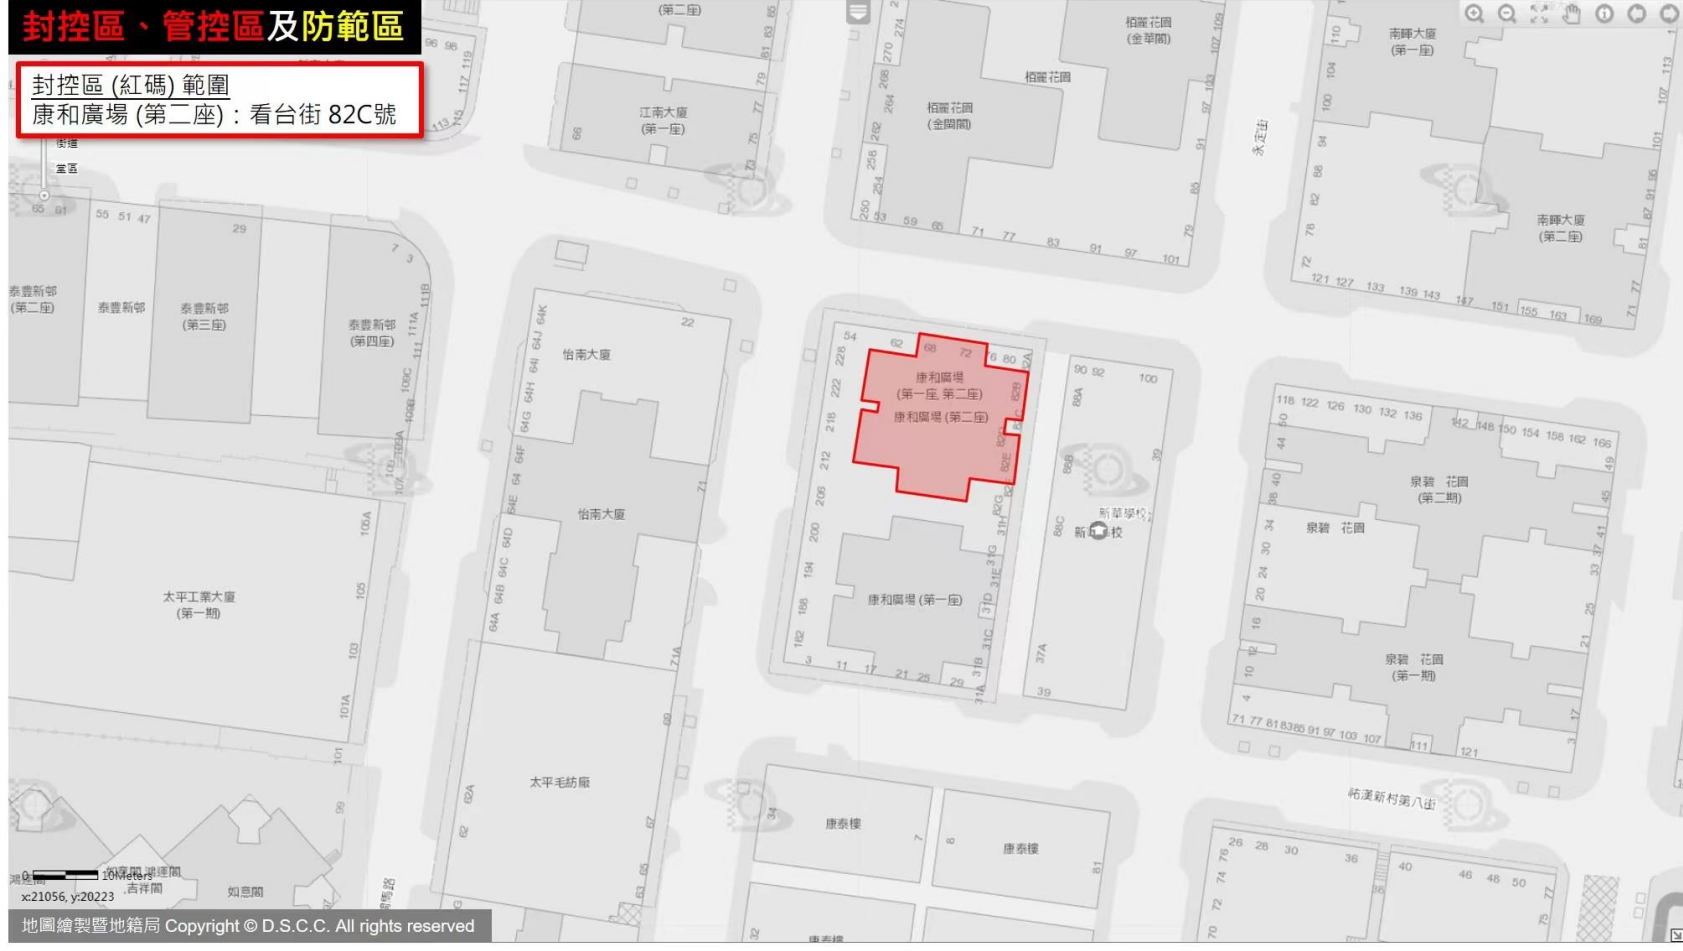

威龍花園(第一座)：永寧廣場 31號

封控區、管控區及防範區

封控區(紅碼)範圍

皇家金堡酒店：
羅理基博士大馬路 1086-1142J號，
馬六甲街 192-210號

0 10Meters

x:21541, y:18446

地圖繪製暨地籍局 Copyright © D.S.C.C. All rights reserved

封控區、管控區及防範區

封控區(紅碼)範圍
大利迎賓館：澳門福隆新街73號地下及閣樓

封控區、管控區及防範區

封控區(紅碼)範圍
新美安大廈(第二期)：
黑沙環第五街16-28號，黑沙環第二街
55-67號，黑沙環第三街56-68號

按下 **F11** 即可結束全螢幕模式

封控區、管控區及防範區

封控區(紅碼)範圍
康和廣場(第二座): 看台街 82C號

封控區、管控區及防範區

封控區(紅碼)範圍

南華新邨(第三座)：馬交石街 94號

封控區、管控區及防範區

封控區(紅碼)範圍

泉碧花園(第二期)：看台街142號

封控區、管控區及防範區

封控區(紅碼)範圍

祐佳大廈：祐漢新村第一街 19-37號

封控區、管控區及防範區