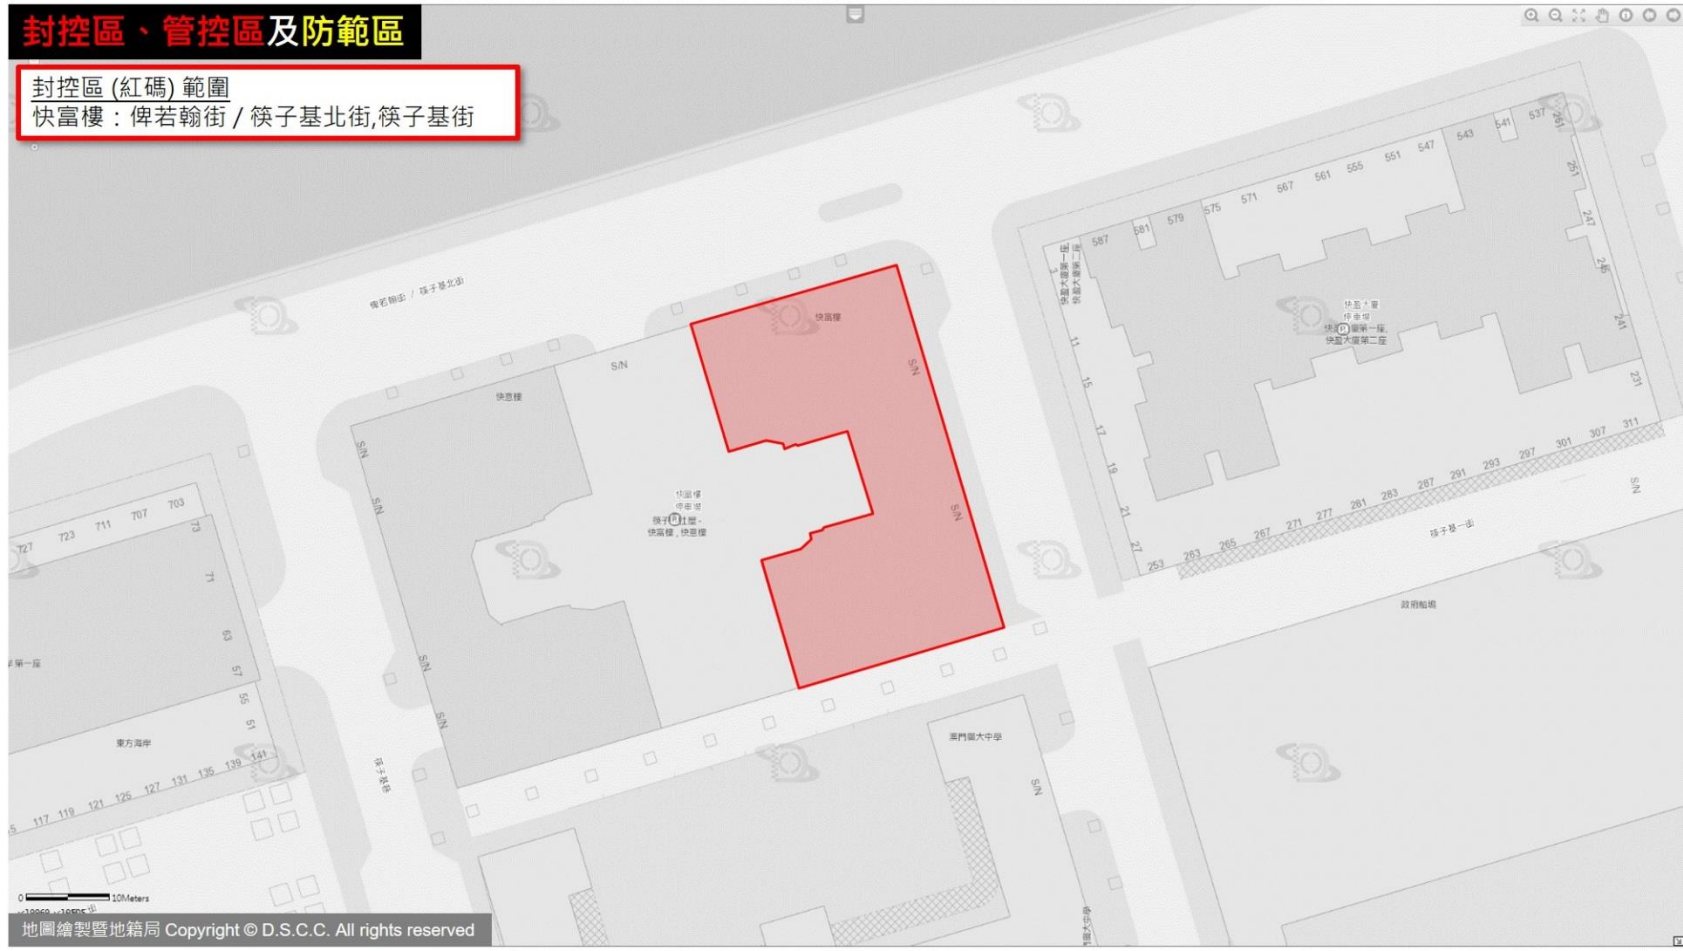

封控區、管控區及防範區

封控區(紅碼)範圍

快富樓：俾若翰街 / 筷子基北街, 筷子基街

封控區、管控區及防範區

封控區(紅碼)範圍

樂富新邨：長壽大馬路 200-250號,市場街
524-568號,中心街 4-48號,看台街 332-386號

封控區、管控區及防範區

封控區(紅碼)範圍

廣華新邨(第八座)：勞動節大馬路 506號

封控區、管控區及防範區

封控區(紅碼)範圍
威皇大廈：大三巴圍 21-23號, 果欄街 57號

封控區、管控區及防範區

封控區(紅碼)範圍

信達廣場(第一座後座)：關閘廣場 194號

封控區、管控區及防範區

封控區(紅碼)範圍

威龍花園(第一座)：永寧廣場 31號

封控區、管控區及防範區

封控區(紅碼)範圍

皇家金堡酒店：
羅理基博士大馬路 1086-1142J號，
馬六甲街 192-210號

0 10Meters

x:21541, y:18446

地圖繪製暨地籍局 Copyright © D.S.C.C. All rights reserved

封控區、管控區及防範區