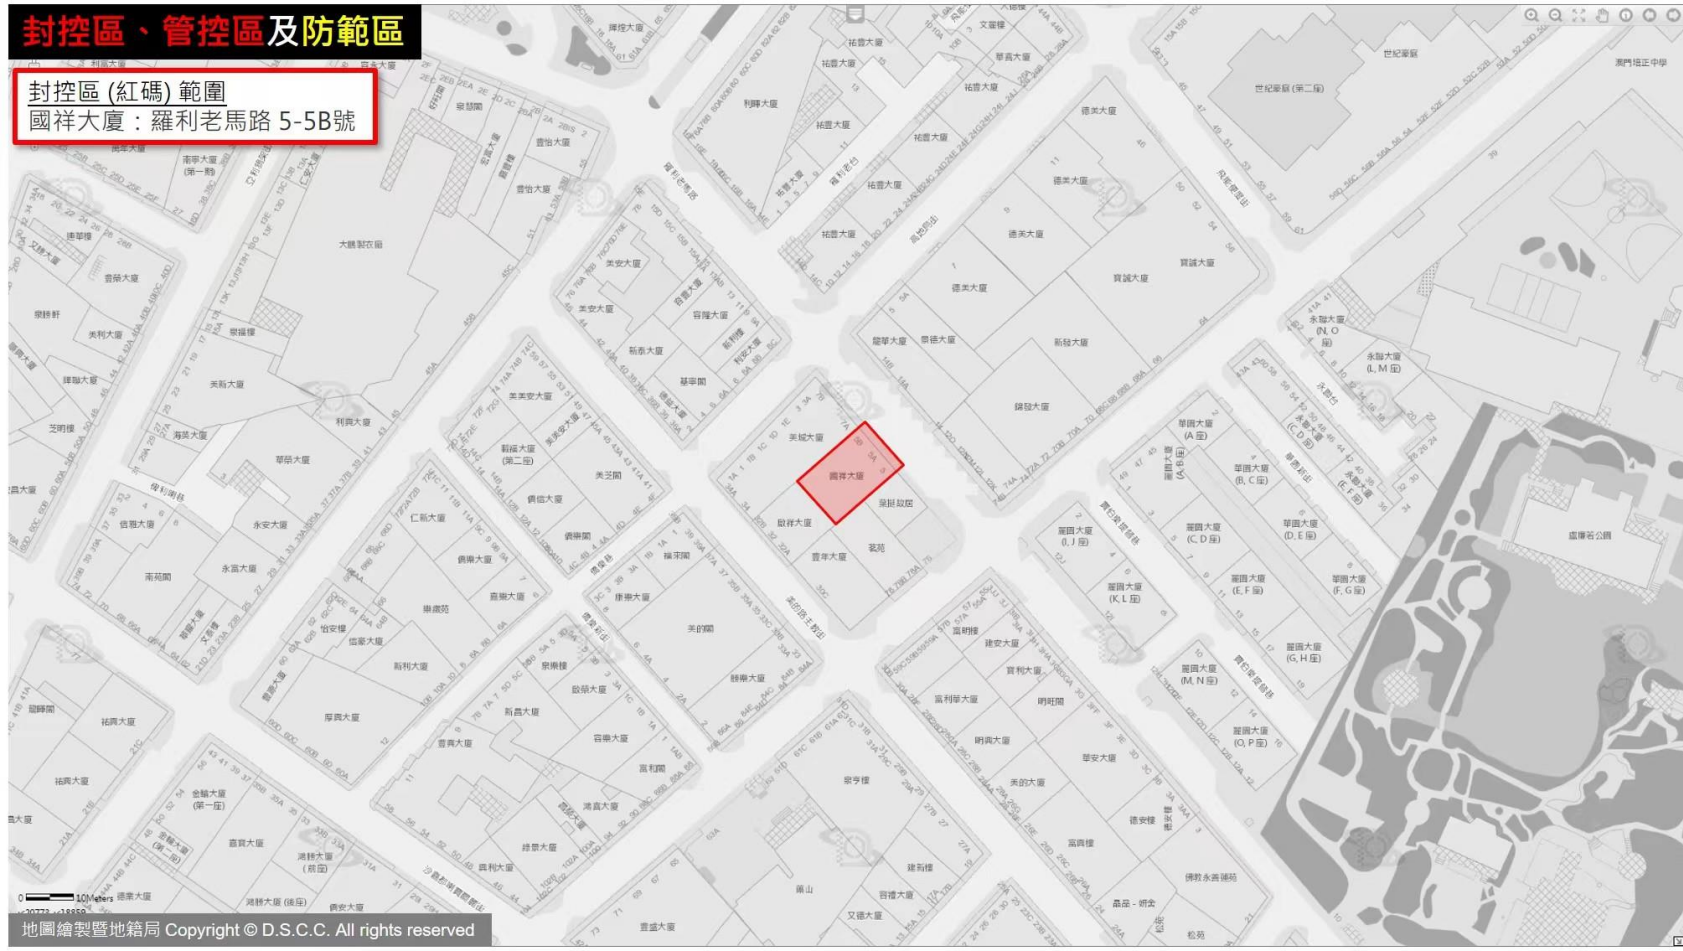

威龍花園(第一座)：永寧廣場 31號

封控區、管控區及防範區

封控區(紅碼)範圍

皇家金堡酒店：
羅理基博士大馬路 1086-1142J號，
馬六甲街 192-210號

0 10Meters

x:21541, y:18446

地圖繪製暨地籍局 Copyright © D.S.C.C. All rights reserved

封控區、管控區及防範區

南華新邨(第三座)：馬交石街 94號

封控區、管控區及防範區

封控區(紅碼)範圍

泉碧花園(第二期)：看台街142號

封控區、管控區及防範區

封控區(紅碼)範圍

祐佳大廈：祐漢新村第一街 19-37號

封控區、管控區及防範區

封控區(紅碼)範圍

威龍花園(第二座)：長壽大馬路 376號

封控區、管控區及防範區

封控區(紅碼)範圍
國祥大廈：羅利老馬路 5-5B號

封控區、管控區及防範區

封控區(紅碼)範圍

海擎天(第四座)：海灣南街 38號

封控區、管控區及防範區