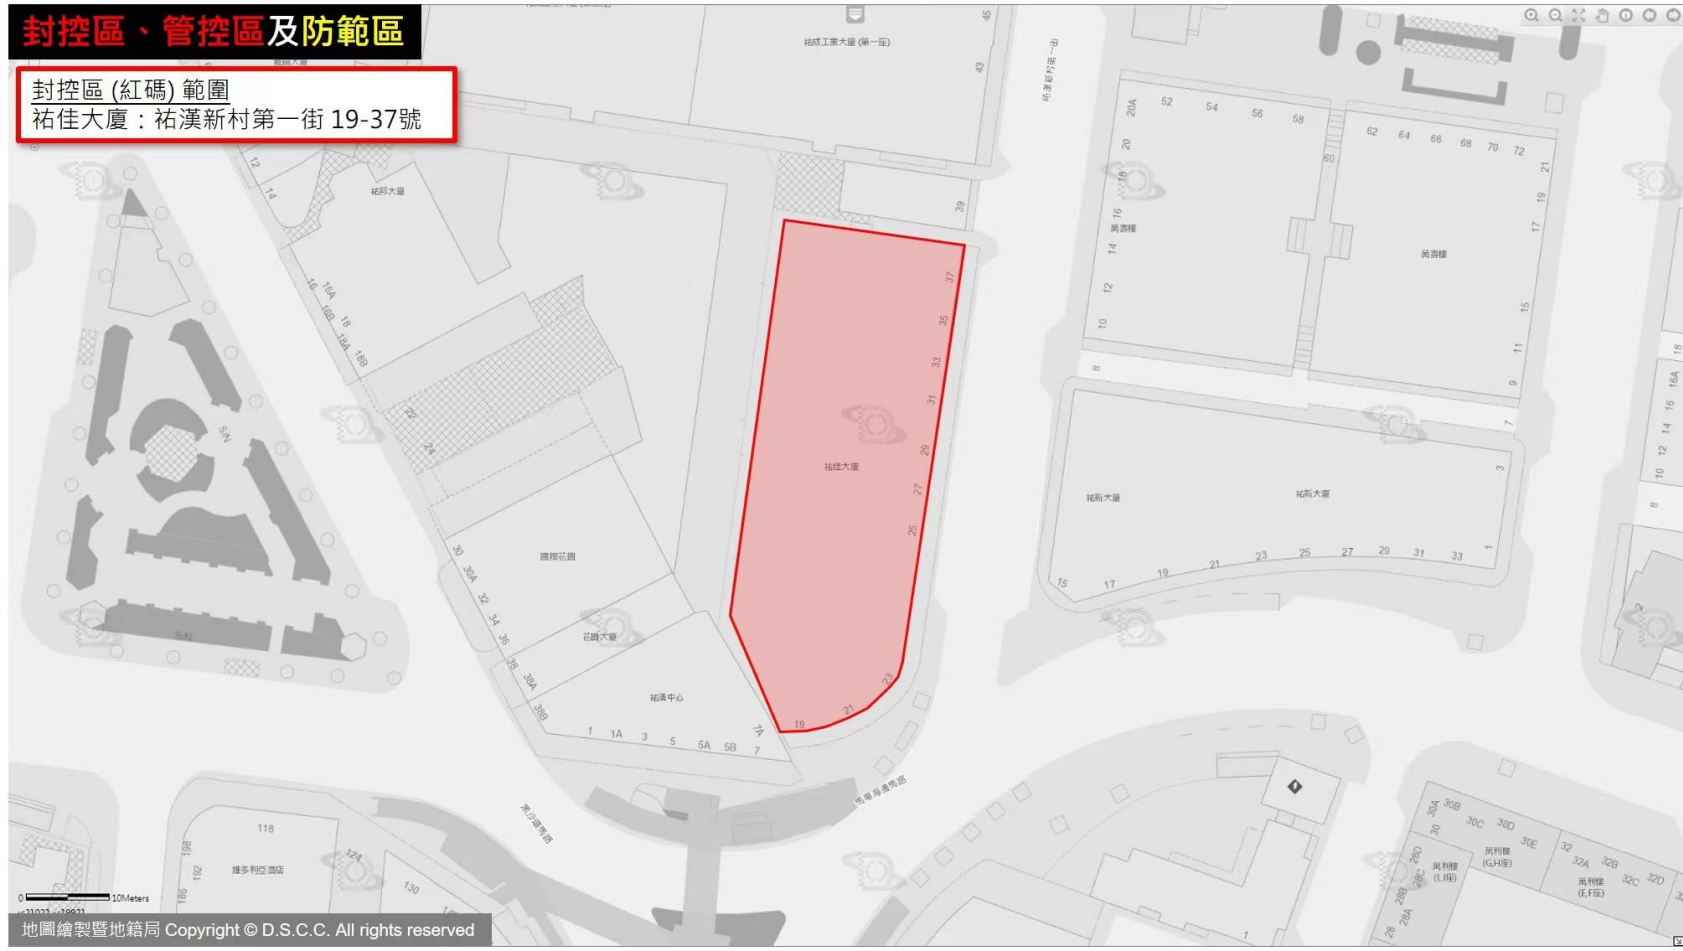

南華新邨(第三座)：馬交石街 94號

封控區、管控區及防範區

封控區(紅碼)範圍

泉碧花園(第二期)：看台街142號

封控區、管控區及防範區

封控區(紅碼)範圍

祐佳大廈：祐漢新村第一街 19-37號

封控區、管控區及防範區

封控區(紅碼)範圍

威龍花園(第二座)：長壽大馬路 376號

封控區、管控區及防範區

封控區(紅碼)範圍
國祥大廈：羅利老馬路 5-5B號

封控區、管控區及防範區

封控區(紅碼)範圍

海擎天(第四座)：海灣南街 38號

封控區、管控區及防範區