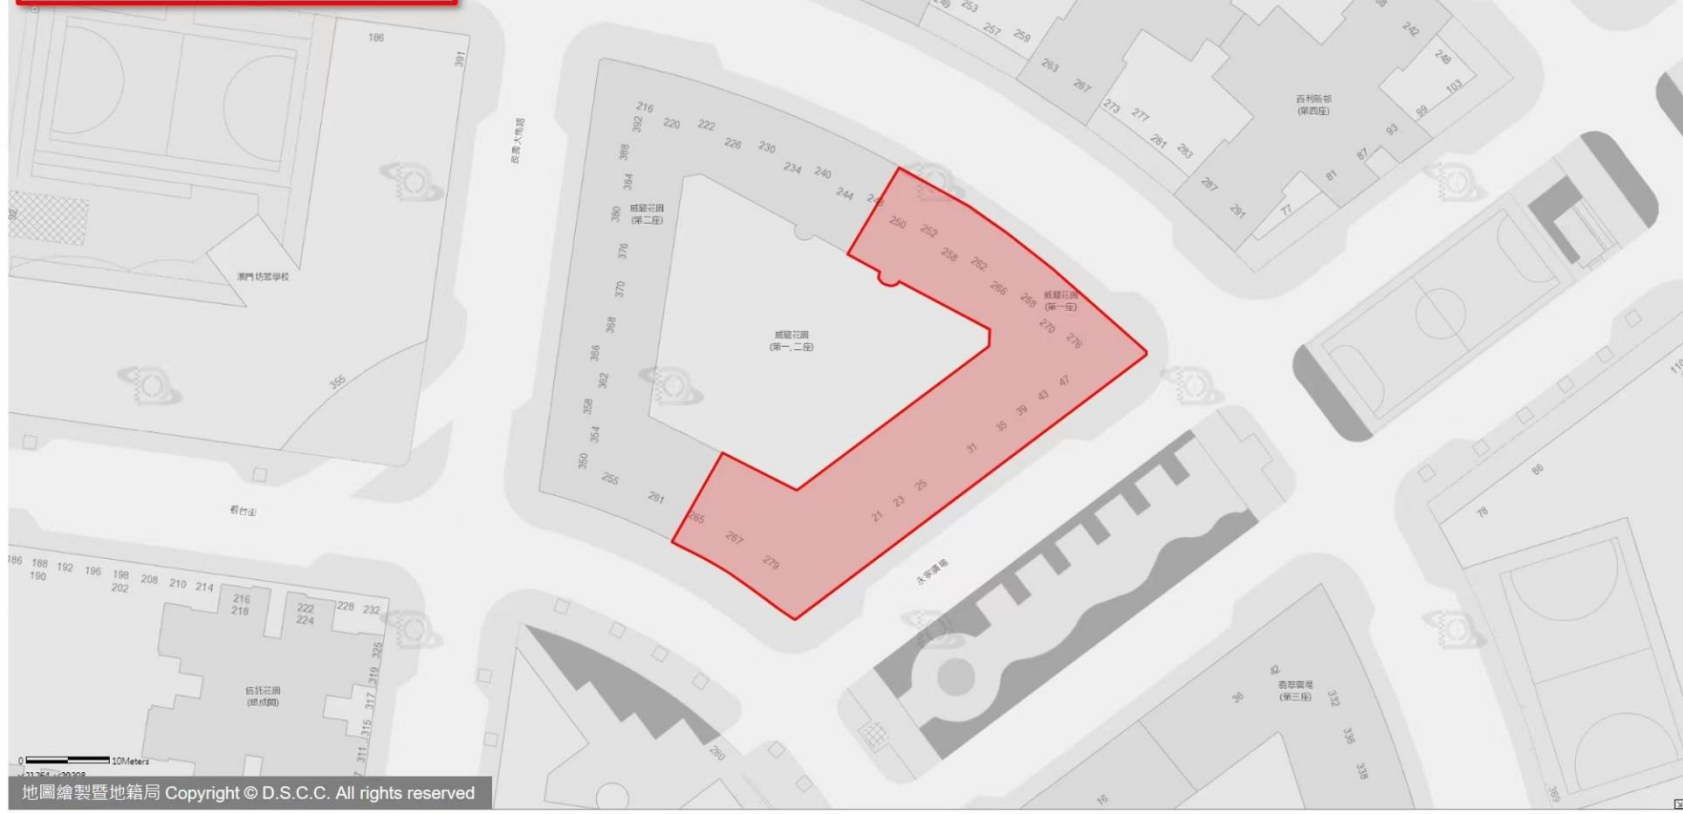

封控區、管控區及防範區

封控區(紅碼)範圍

快富樓：俾若翰街 / 筷子基北街, 筷子基街

封控區、管控區及防範區

封控區(紅碼)範圍

樂富新邨：長壽大馬路 200-250號,市場街
524-568號,中心街 4-48號,看台街 332-386號

封控區、管控區及防範區

封控區(紅碼)範圍

廣華新邨(第八座)：勞動節大馬路 506號

封控區、管控區及防範區

封控區(紅碼)範圍
威皇大廈：大三巴圍 21-23號, 果欄街 57號

封控區、管控區及防範區

封控區(紅碼)範圍

信達廣場(第一座後座)：關閘廣場 194號

封控區、管控區及防範區

封控區(紅碼)範圍

威龍花園(第一座)：永寧廣場 31號

封控區、管控區及防範區

封控區(紅碼)範圍

皇家金堡酒店：
羅理基博士大馬路 1086-1142J號，
馬六甲街 192-210號

0 10Meters

x:21541, y:18446

地圖繪製暨地籍局 Copyright © D.S.C.C. All rights reserved

封控區、管控區及防範區