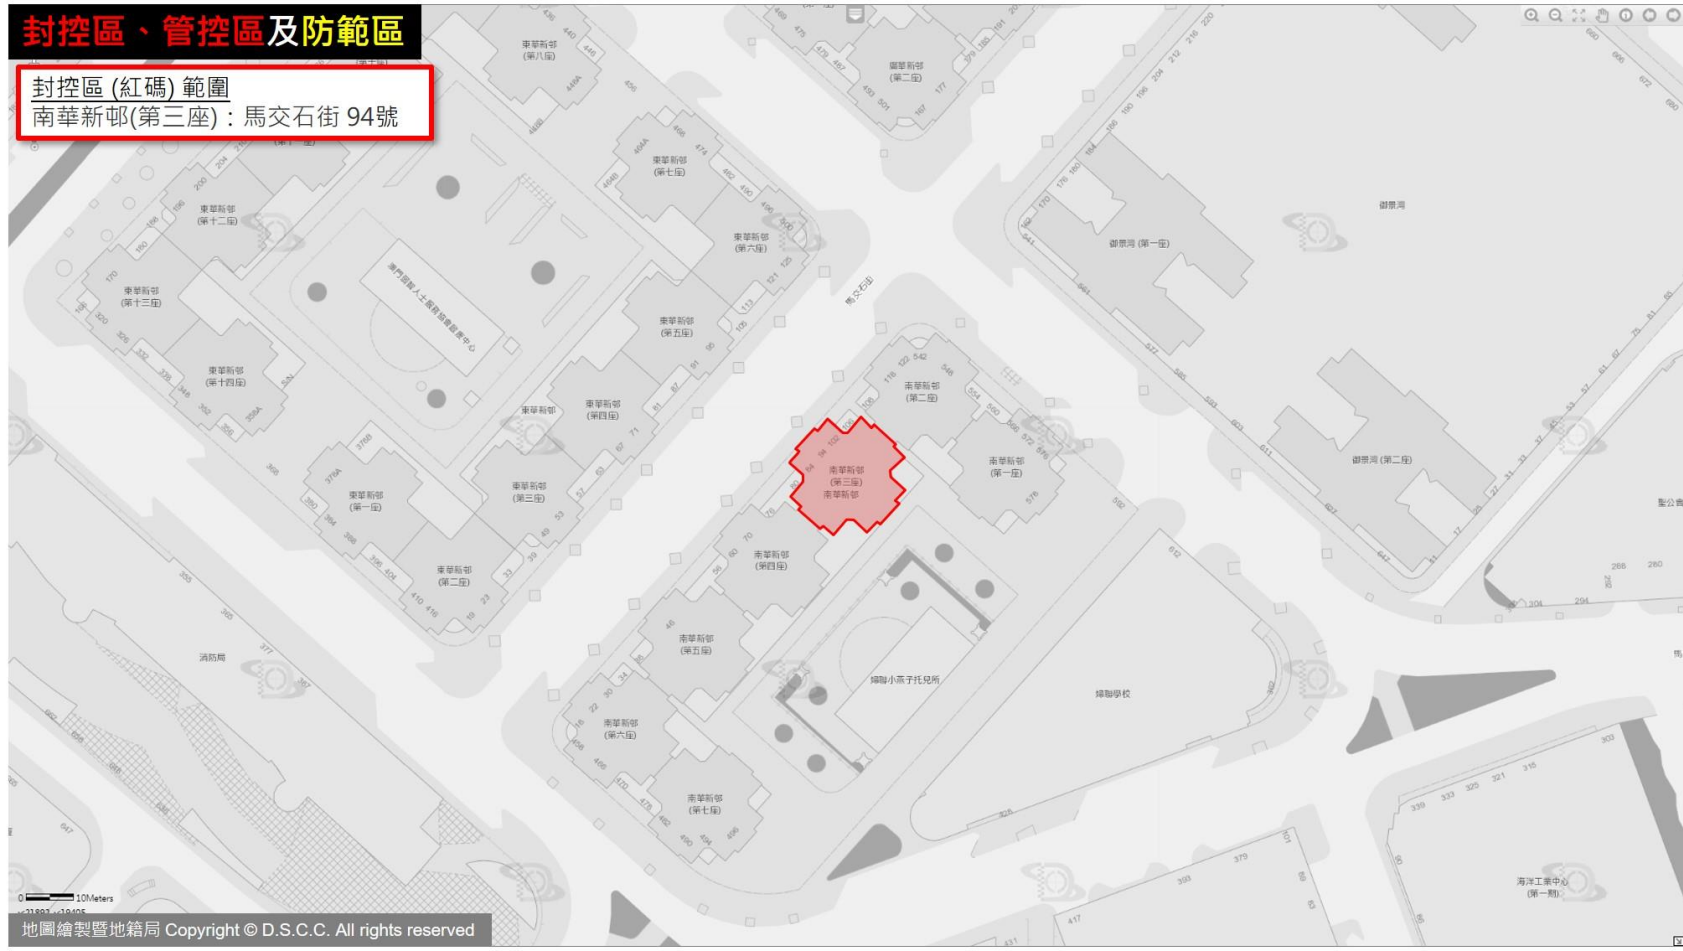

威龍花園(第一座)：永寧廣場 31號

封控區、管控區及防範區

封控區(紅碼)範圍

皇家金堡酒店：
羅理基博士大馬路 1086-1142J號，
馬六甲街 192-210號

0 10Meters

x:21541, y:18446

地圖繪製暨地籍局 Copyright © D.S.C.C. All rights reserved

封控區、管控區及防範區

封控區(紅碼)範圍
大利迎賓館：澳門福隆新街73號地下及閣樓

封控區、管控區及防範區

封控區(紅碼)範圍
新美安大廈(第二期)：
黑沙環第五街16-28號，黑沙環第二街
55-67號，黑沙環第三街56-68號

按下 **F11** 即可結束全螢幕模式

封控區、管控區及防範區

封控區(紅碼)範圍
康和廣場(第二座): 看台街 82C號

封控區、管控區及防範區

封控區(紅碼)範圍

南華新邨(第三座)：馬交石街 94號

封控區、管控區及防範區

封控區(紅碼)範圍

泉碧花園(第二期)：看台街142號

封控區、管控區及防範區

封控區(紅碼)範圍

祐佳大廈：祐漢新村第一街 19-37號

封控區、管控區及防範區

封控區(紅碼)範圍

威龍花園(第二座)：長壽大馬路 376號

封控區、管控區及防範區

封控區(紅碼)範圍
國祥大廈：羅利老馬路 5-5B號

封控區、管控區及防範區

封控區(紅碼)範圍

海擎天(第四座)：海灣南街 38號

封控區、管控區及防範區