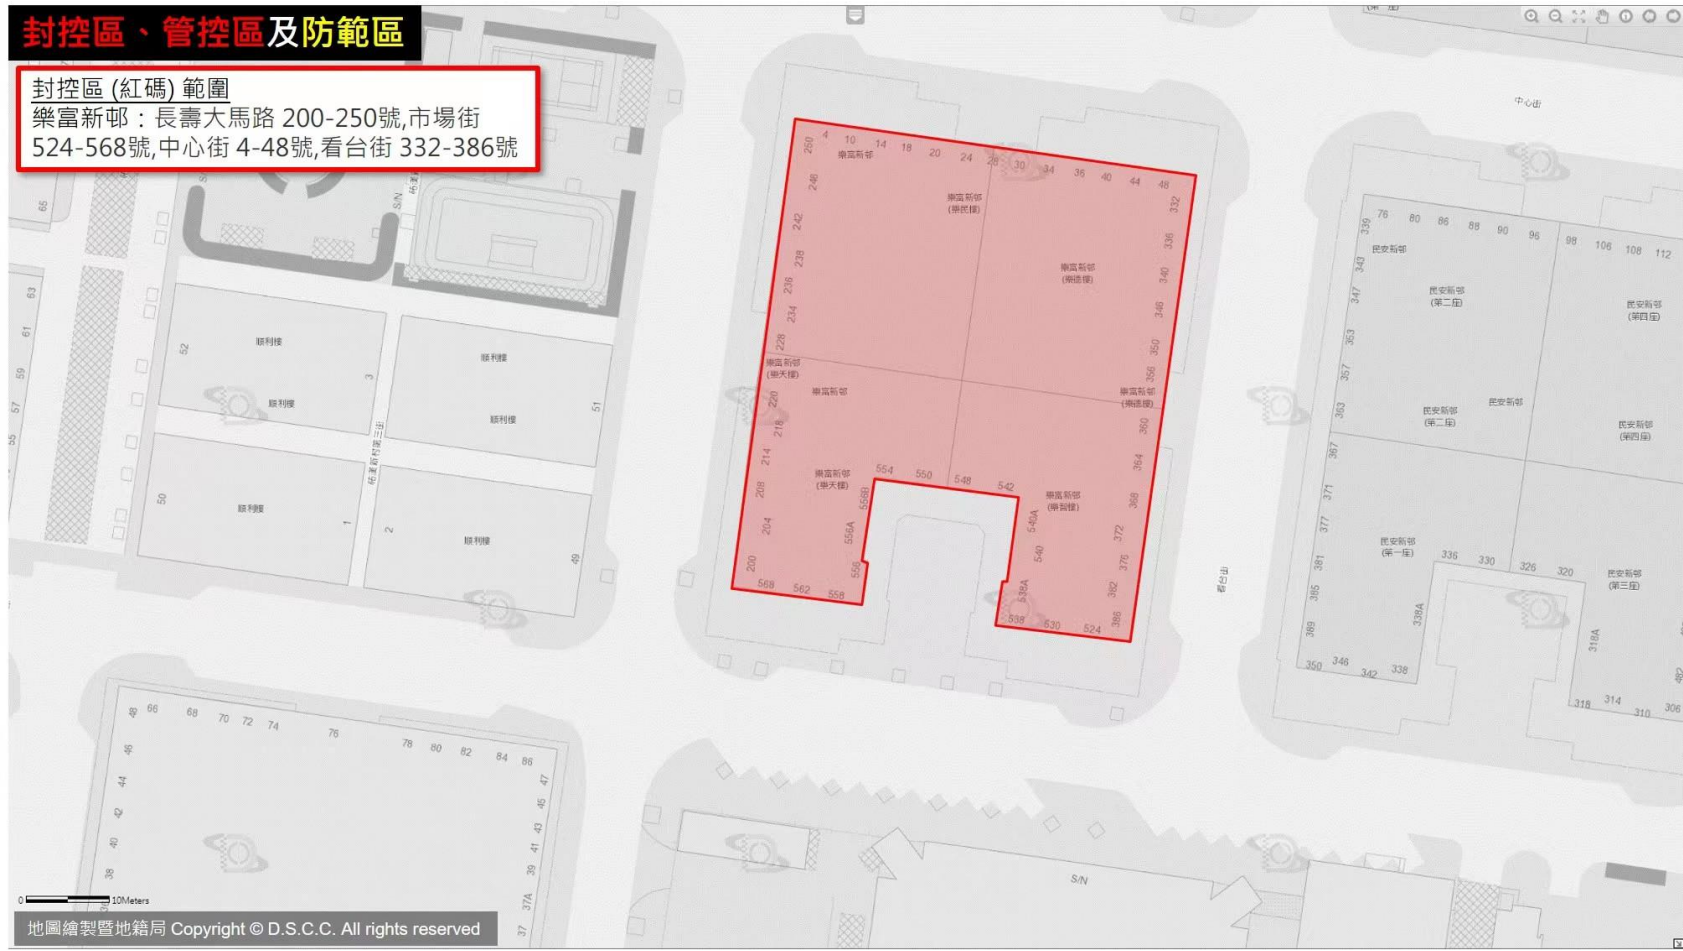

封控區、管控區及防範區

封控區(紅碼)範圍

快富樓：俾若翰街 / 筷子基北街, 筷子基街

封控區、管控區及防範區

封控區(紅碼)範圍

樂富新邨：長壽大馬路 200-250號,市場街
524-568號,中心街 4-48號,看台街 332-386號

封控區、管控區及防範區

封控區(紅碼)範圍

廣華新邨(第八座)：勞動節大馬路 506號

封控區、管控區及防範區

封控區(紅碼)範圍
威皇大廈：大三巴圍 21-23號, 果欄街 57號

封控區、管控區及防範區

封控區(紅碼)範圍

信達廣場(第一座後座)：關閘廣場 194號

封控區、管控區及防範區

封控區(紅碼)範圍

威龍花園(第一座)：永寧廣場 31號

封控區、管控區及防範區

封控區(紅碼)範圍

皇家金堡酒店：
羅理基博士大馬路 1086-1142J號，
馬六甲街 192-210號

0 10Meters

x:21541, y:18446

地圖繪製暨地籍局 Copyright © D.S.C.C. All rights reserved

封控區、管控區及防範區