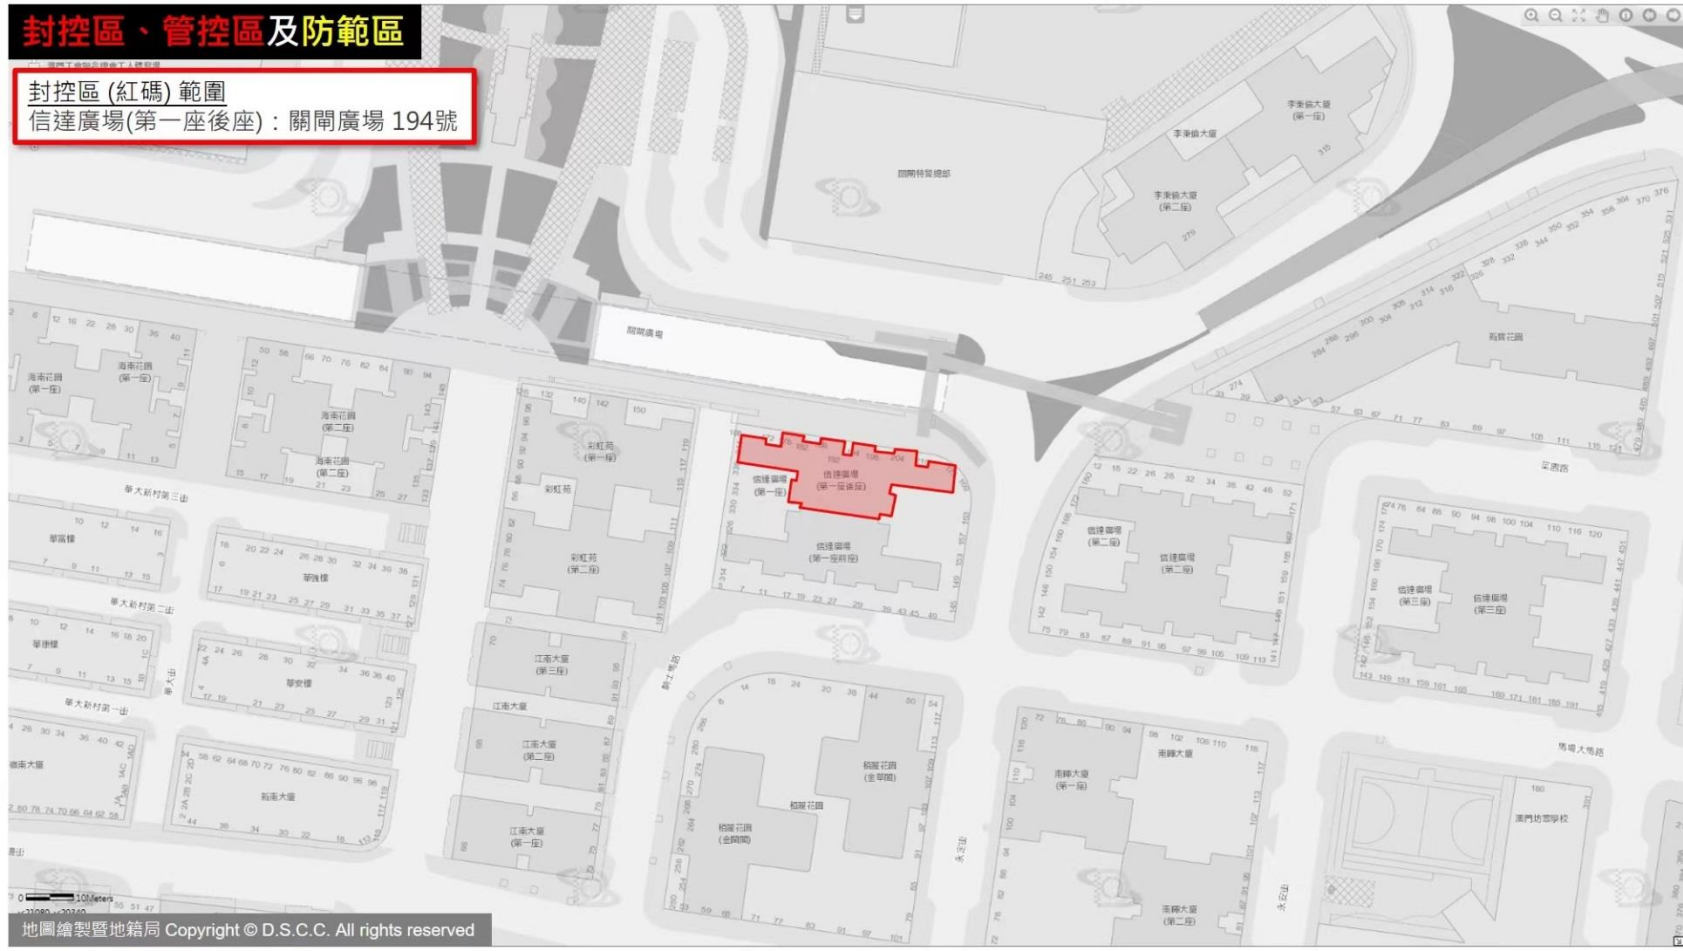

封控區、管控區及防範區

封控區(紅碼)範圍

快富樓：俾若翰街 / 筷子基北街, 筷子基街

封控區、管控區及防範區

封控區(紅碼)範圍

樂富新邨：長壽大馬路 200-250號,市場街
524-568號,中心街 4-48號,看台街 332-386號

封控區、管控區及防範區

封控區(紅碼)範圍

廣華新邨(第八座)：勞動節大馬路 506號

封控區、管控區及防範區

封控區(紅碼)範圍
威皇大廈：大三巴圍 21-23號, 果欄街 57號

封控區、管控區及防範區

封控區(紅碼)範圍

信達廣場(第一座後座)：關閘廣場 194號

封控區、管控區及防範區

封控區(紅碼)範圍

威龍花園(第一座)：永寧廣場 31號

封控區、管控區及防範區

封控區(紅碼)範圍

皇家金堡酒店：
羅理基博士大馬路 1086-1142J號，
馬六甲街 192-210號

0 10Meters

x:21541, y:18446

地圖繪製暨地籍局 Copyright © D.S.C.C. All rights reserved

封控區、管控區及防範區

封控區(紅碼)範圍
大利迎賓館：澳門福隆新街73號地下及閣樓

封控區、管控區及防範區

封控區(紅碼)範圍
新美安大廈(第二期)：
黑沙環第五街16-28號，黑沙環第二街
55-67號，黑沙環第三街56-68號

按下 **F11** 即可結束全螢幕模式

封控區、管控區及防範區

封控區(紅碼)範圍
康和廣場(第二座): 看台街 82C號

封控區、管控區及防範區

封控區(紅碼)範圍