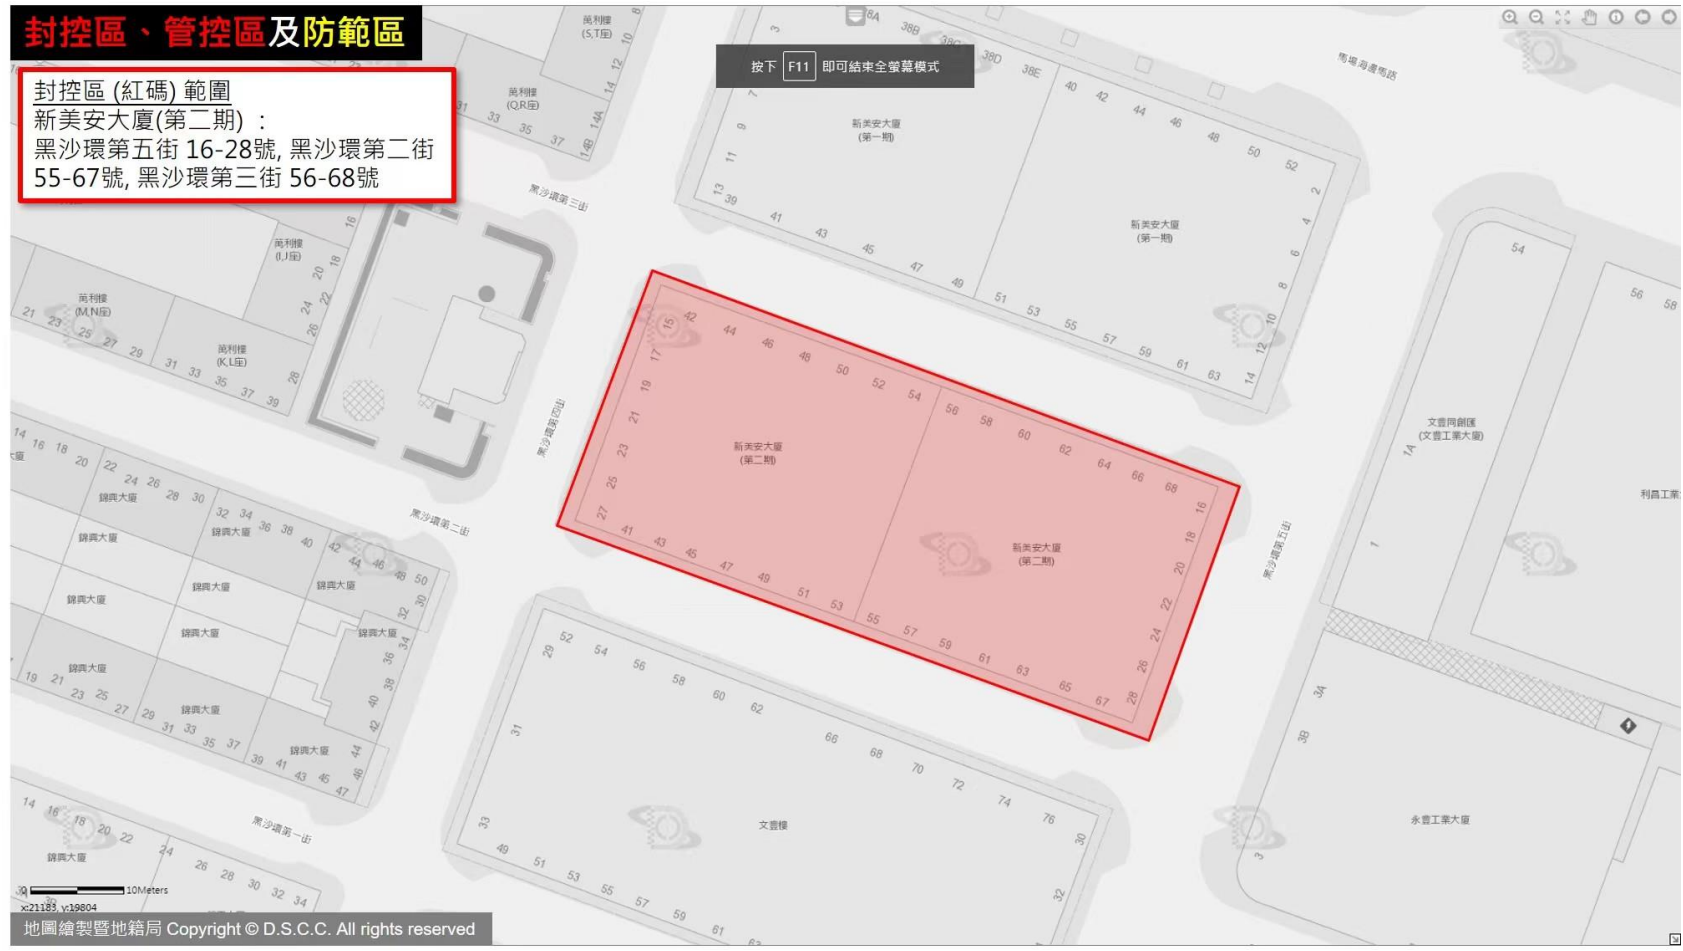

威龍花園(第一座)：永寧廣場 31號

封控區、管控區及防範區

封控區(紅碼)範圍

皇家金堡酒店：
羅理基博士大馬路 1086-1142J號，
馬六甲街 192-210號

0 10Meters

x:21541, y:18446

地圖繪製暨地籍局 Copyright © D.S.C.C. All rights reserved

封控區、管控區及防範區

封控區(紅碼)範圍
大利迎賓館：澳門福隆新街73號地下及閣樓

封控區、管控區及防範區

封控區(紅碼)範圍
新美安大廈(第二期)：
黑沙環第五街16-28號，黑沙環第二街
55-67號，黑沙環第三街56-68號

按下 **F11** 即可結束全螢幕模式

封控區、管控區及防範區

封控區(紅碼)範圍
康和廣場(第二座): 看台街 82C號

封控區、管控區及防範區

封控區(紅碼)範圍

南華新邨(第三座)：馬交石街 94號

封控區、管控區及防範區

封控區(紅碼)範圍

泉碧花園(第二期)：看台街142號

封控區、管控區及防範區

封控區(紅碼)範圍

祐佳大廈：祐漢新村第一街 19-37號

封控區、管控區及防範區