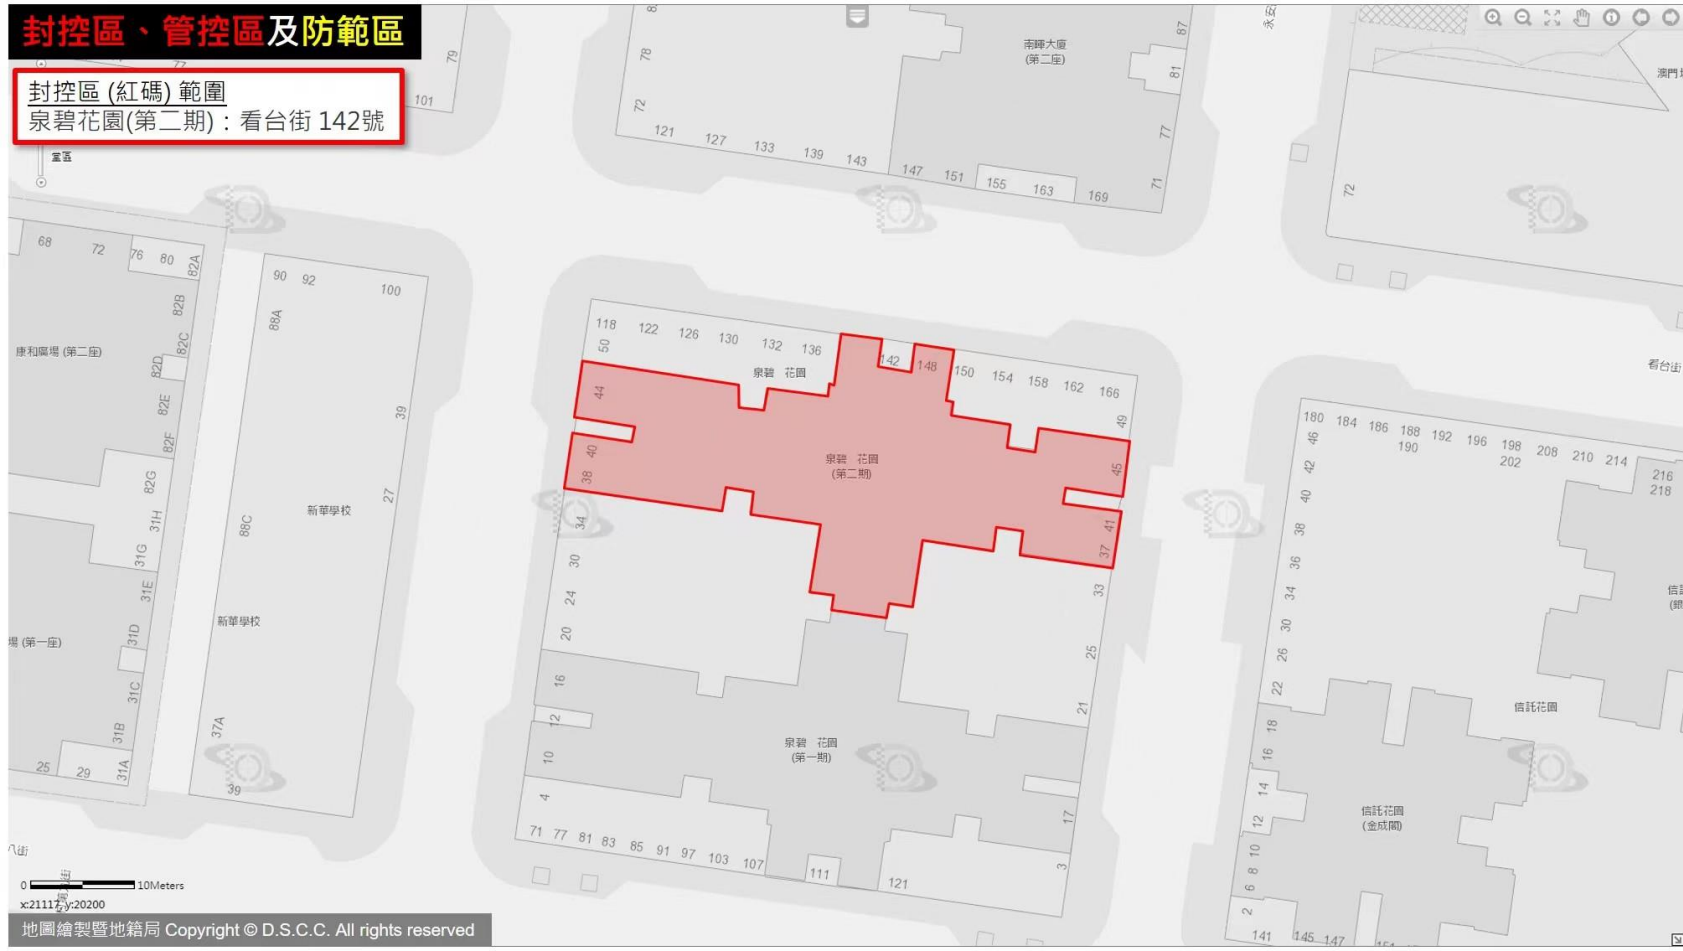

威龍花園(第一座)：永寧廣場 31號

封控區、管控區及防範區

封控區(紅碼)範圍

皇家金堡酒店：
羅理基博士大馬路 1086-1142J號，
馬六甲街 192-210號

0 10Meters

x:21541, y:18446

地圖繪製暨地籍局 Copyright © D.S.C.C. All rights reserved

封控區、管控區及防範區

封控區(紅碼)範圍
大利迎賓館：澳門福隆新街73號地下及閣樓

封控區、管控區及防範區

封控區(紅碼)範圍
新美安大廈(第二期)：
黑沙環第五街16-28號，黑沙環第二街
55-67號，黑沙環第三街56-68號

按下 **F11** 即可結束全螢幕模式

封控區、管控區及防範區

封控區(紅碼)範圍
康和廣場(第二座): 看台街 82C號

封控區、管控區及防範區

封控區(紅碼)範圍

南華新邨(第三座)：馬交石街 94號

封控區、管控區及防範區

封控區(紅碼)範圍

泉碧花園(第二期)：看台街142號

封控區、管控區及防範區

封控區(紅碼)範圍

祐佳大廈：祐漢新村第一街 19-37號

封控區、管控區及防範區