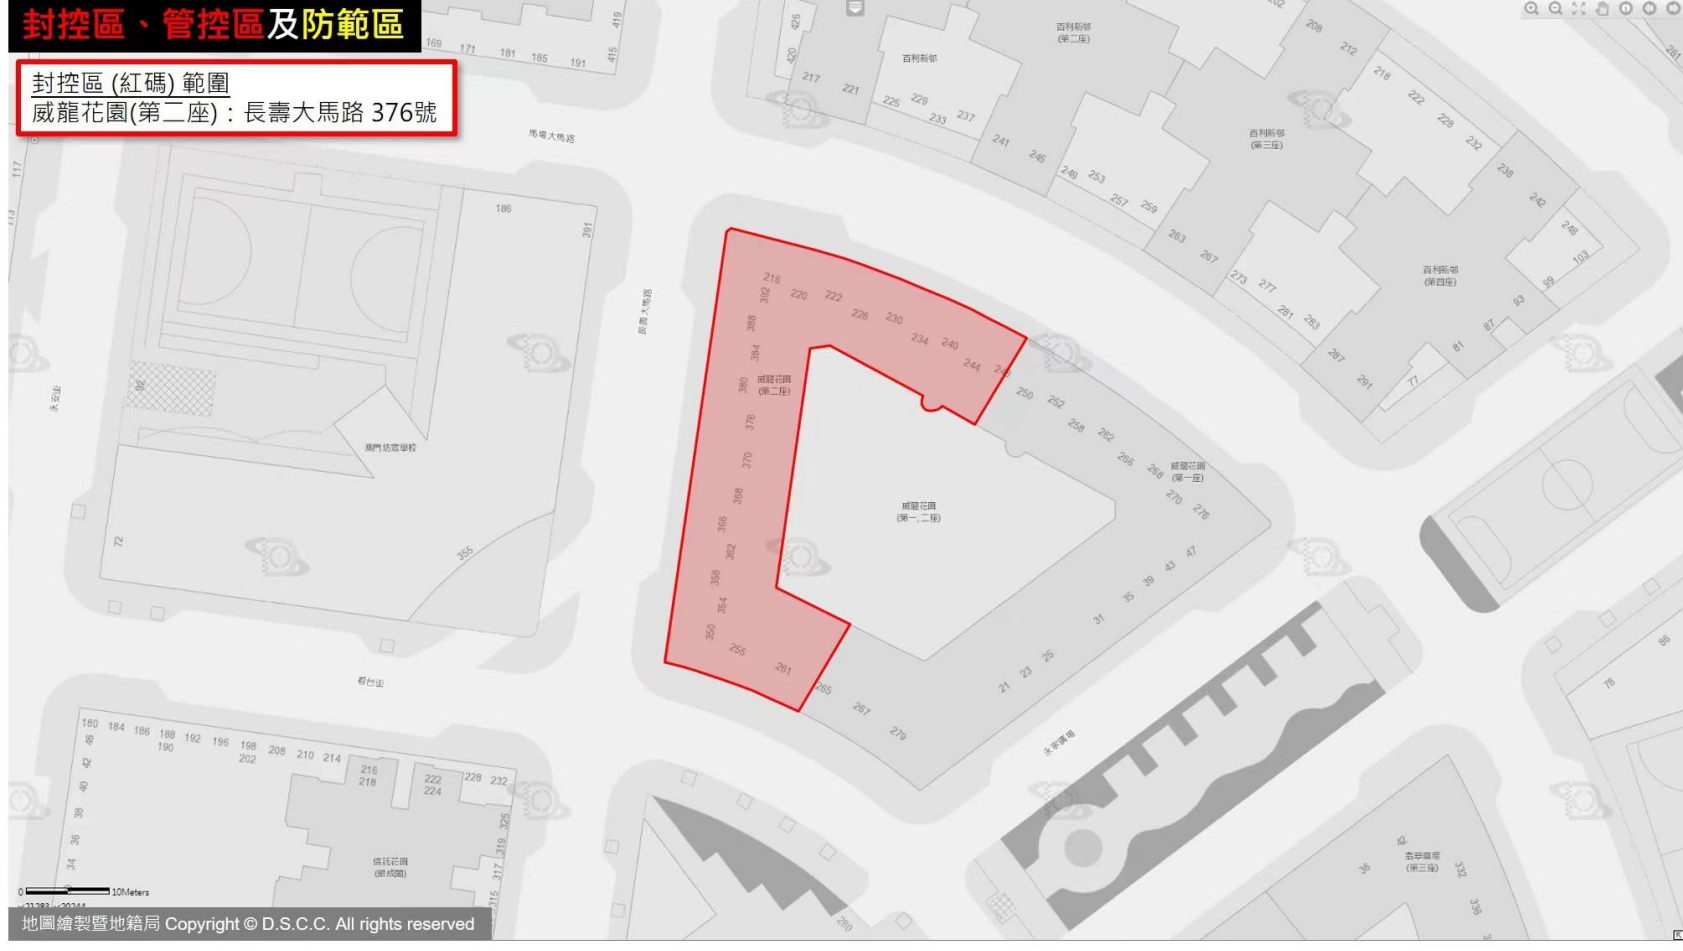

威龍花園(第一座)：永寧廣場 31號

封控區、管控區及防範區

封控區(紅碼)範圍

皇家金堡酒店：
羅理基博士大馬路 1086-1142J號，
馬六甲街 192-210號

0 10Meters

x:21541, y:18446

地圖繪製暨地籍局 Copyright © D.S.C.C. All rights reserved

封控區、管控區及防範區

南華新邨(第三座)：馬交石街 94號

封控區、管控區及防範區

封控區(紅碼)範圍

泉碧花園(第二期)：看台街142號

封控區、管控區及防範區

封控區(紅碼)範圍

祐佳大廈：祐漢新村第一街 19-37號

封控區、管控區及防範區

封控區(紅碼)範圍

威龍花園(第二座)：長壽大馬路 376號

封控區、管控區及防範區

封控區(紅碼)範圍
國祥大廈：羅利老馬路 5-5B號

封控區、管控區及防範區

封控區(紅碼)範圍

海擎天(第四座)：海灣南街 38號

封控區、管控區及防範區