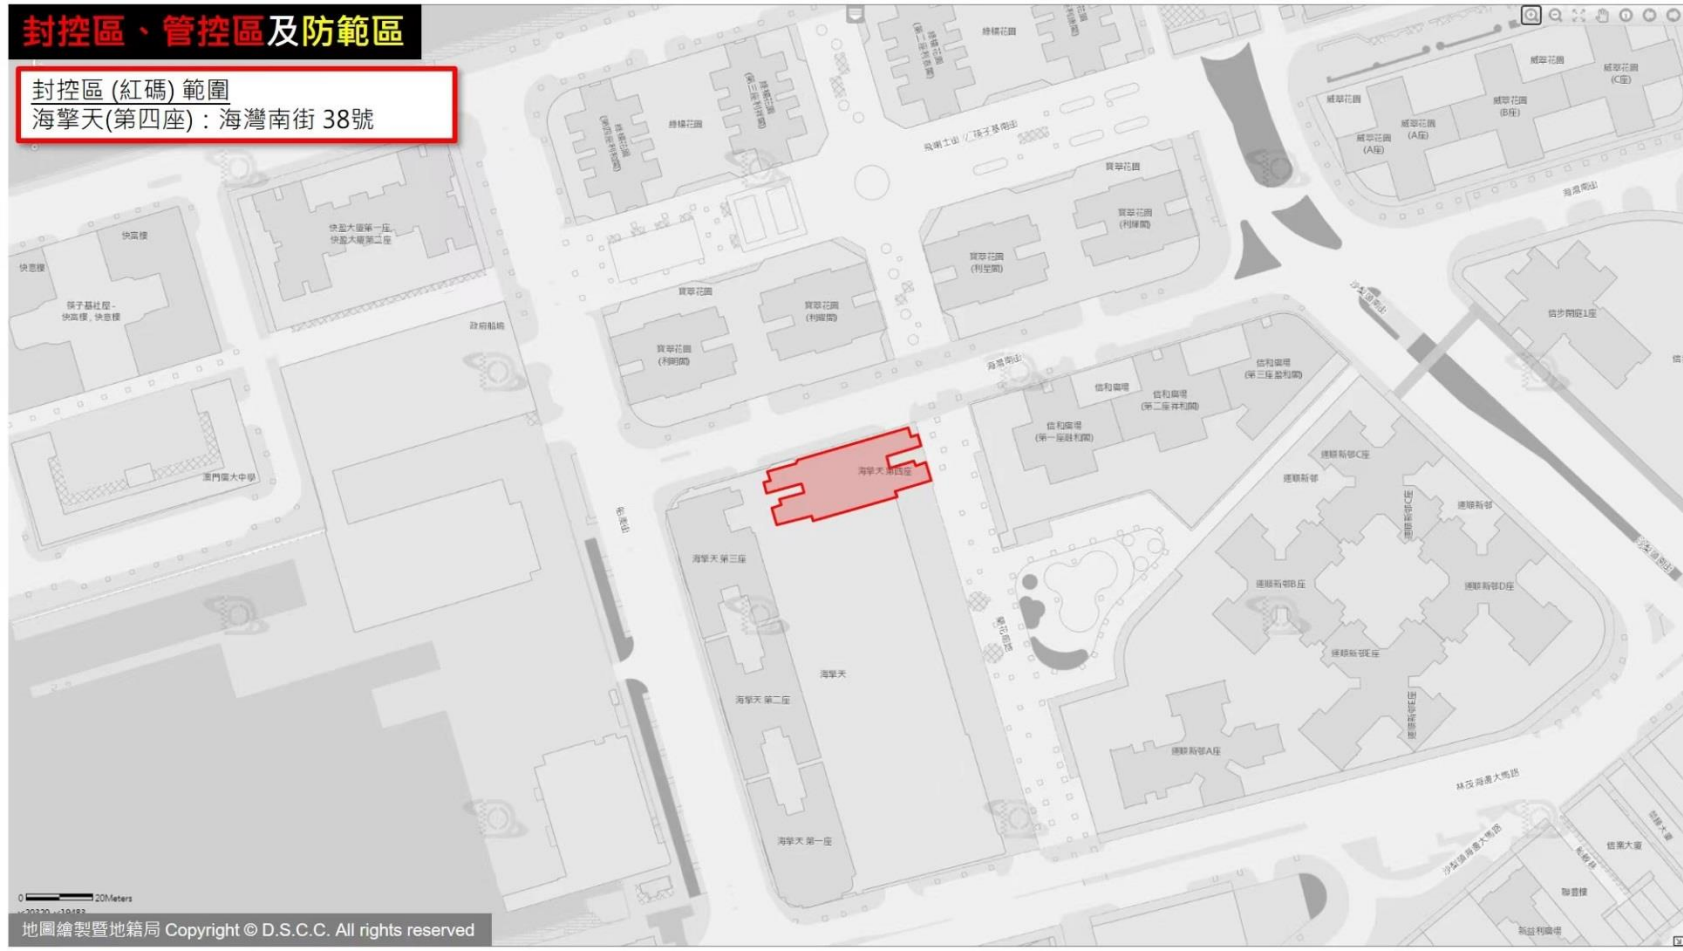

南華新邨(第三座)：馬交石街 94號

封控區、管控區及防範區

封控區(紅碼)範圍

泉碧花園(第二期)：看台街142號

封控區、管控區及防範區

封控區(紅碼)範圍

祐佳大廈：祐漢新村第一街 19-37號

封控區、管控區及防範區

封控區(紅碼)範圍

威龍花園(第二座)：長壽大馬路 376號

封控區、管控區及防範區

封控區(紅碼)範圍
國祥大廈：羅利老馬路 5-5B號

封控區、管控區及防範區

封控區(紅碼)範圍

海擎天(第四座)：海灣南街 38號

封控區、管控區及防範區