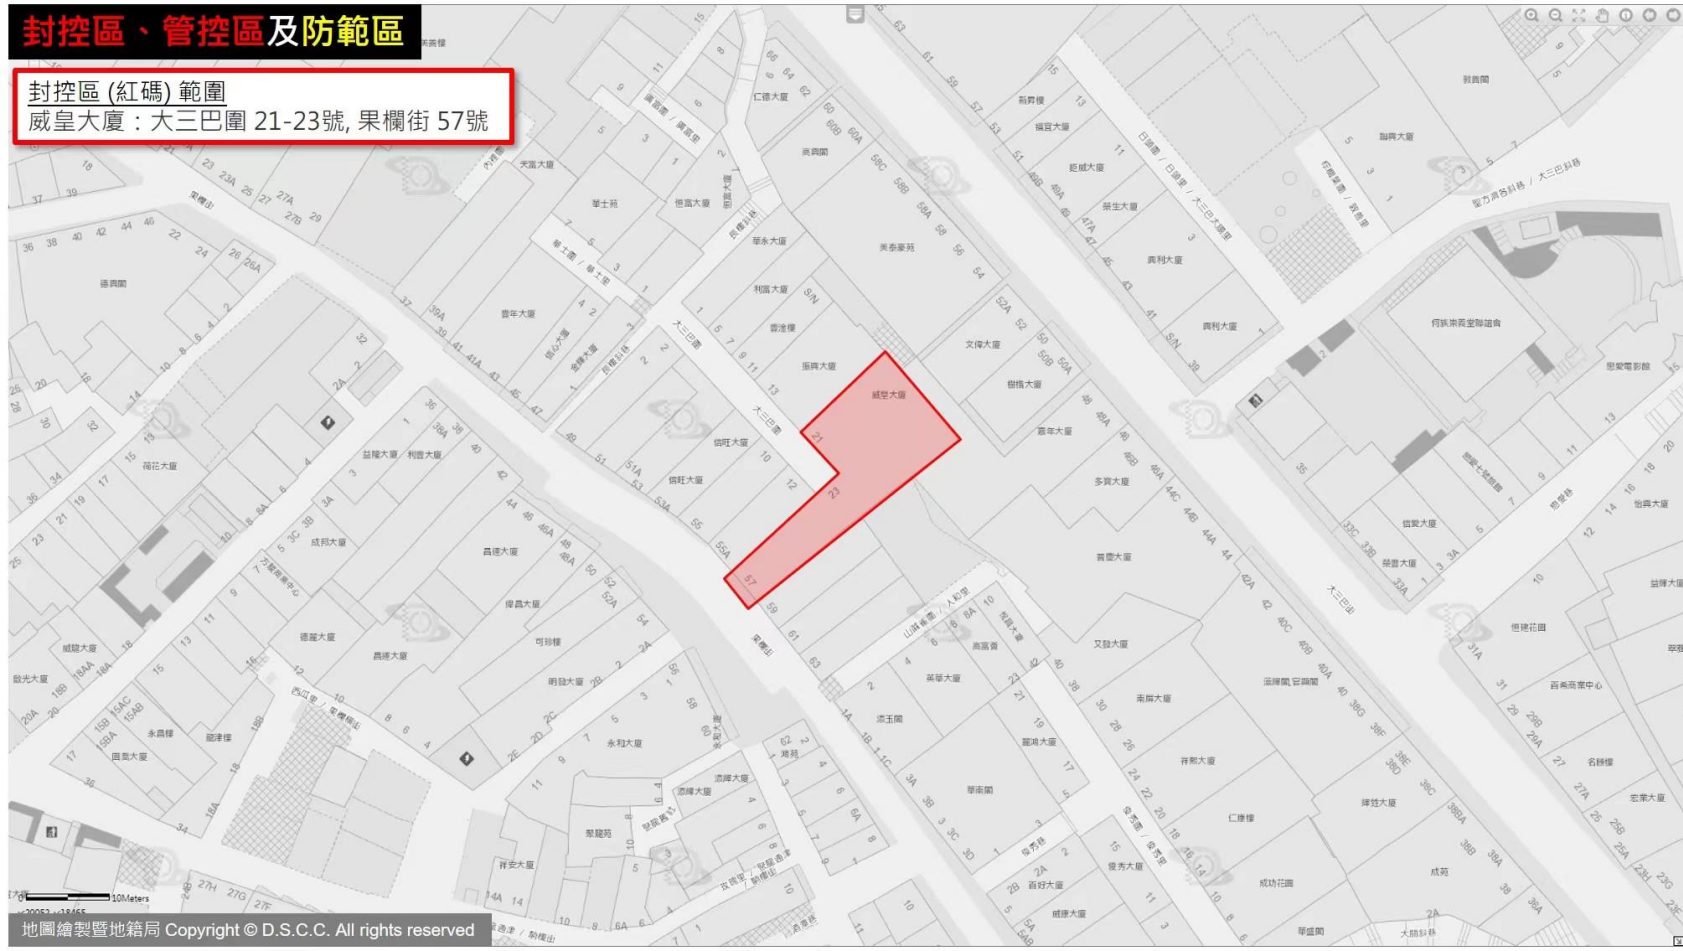

封控區、管控區及防範區

封控區(紅碼)範圍

快富樓：俾若翰街 / 筷子基北街, 筷子基街

封控區、管控區及防範區

封控區(紅碼)範圍

樂富新邨：長壽大馬路 200-250號,市場街
524-568號,中心街 4-48號,看台街 332-386號

封控區、管控區及防範區

封控區(紅碼)範圍

廣華新邨(第八座)：勞動節大馬路 506號

封控區、管控區及防範區

封控區(紅碼)範圍
威皇大廈：大三巴圍 21-23號, 果欄街 57號

封控區、管控區及防範區

封控區(紅碼)範圍

信達廣場(第一座後座)：關閘廣場 194號

封控區、管控區及防範區

封控區(紅碼)範圍

威龍花園(第一座)：永寧廣場 31號

封控區、管控區及防範區

封控區(紅碼)範圍

皇家金堡酒店：
羅理基博士大馬路 1086-1142J號，
馬六甲街 192-210號

0 10Meters

x:21541, y:18446

地圖繪製暨地籍局 Copyright © D.S.C.C. All rights reserved

封控區、管控區及防範區