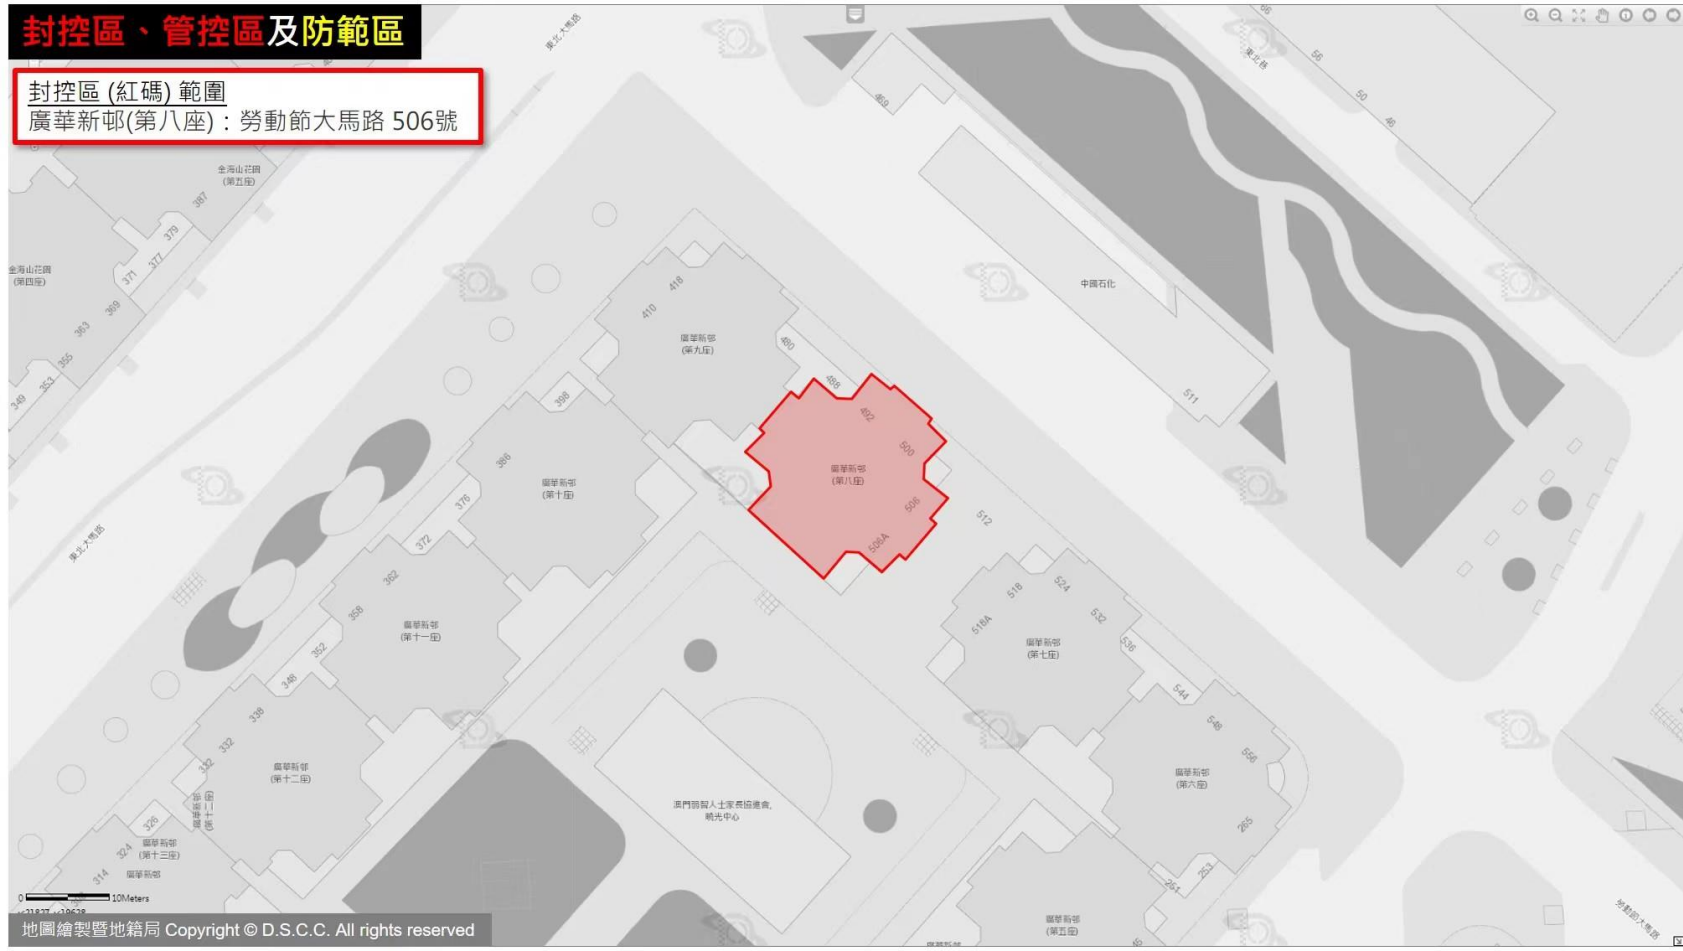

封控區、管控區及防範區

封控區(紅碼)範圍

快富樓：俾若翰街 / 筷子基北街, 筷子基街

封控區、管控區及防範區

封控區(紅碼)範圍

樂富新邨：長壽大馬路 200-250號,市場街
524-568號,中心街 4-48號,看台街 332-386號

封控區、管控區及防範區

封控區(紅碼)範圍

廣華新邨(第八座)：勞動節大馬路 506號

封控區、管控區及防範區

封控區(紅碼)範圍
威皇大廈：大三巴圍 21-23號, 果欄街 57號

封控區、管控區及防範區

封控區(紅碼)範圍

信達廣場(第一座後座)：關閘廣場 194號

封控區、管控區及防範區

封控區(紅碼)範圍

威龍花園(第一座)：永寧廣場 31號

封控區、管控區及防範區

封控區(紅碼)範圍

皇家金堡酒店：
羅理基博士大馬路 1086-1142J號，
馬六甲街 192-210號

0 10Meters

x:21541, y:18446

地圖繪製暨地籍局 Copyright © D.S.C.C. All rights reserved

封控區、管控區及防範區