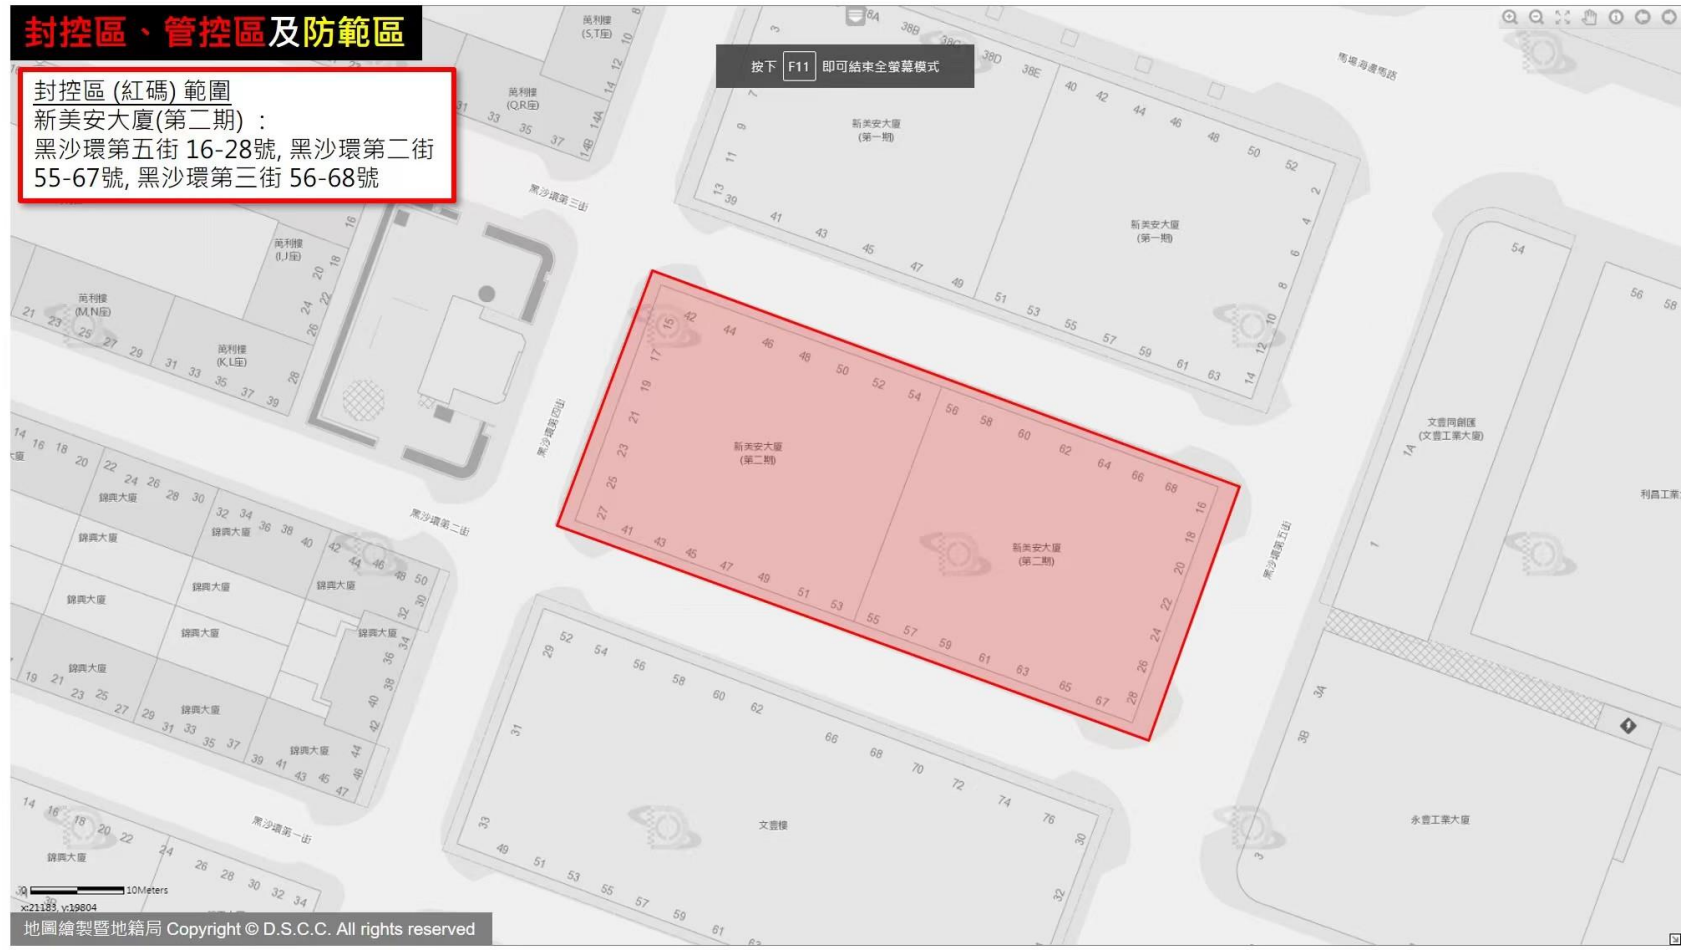

## 封控區(紅碼)範圍

吉祥樓：  
祐漢新村第二街 65-71號、祐漢新村第七街

# 封控區、管控區及防範區

封控區(紅碼)範圍  
新美安大廈(第二期)：  
黑沙環第五街16-28號，黑沙環第二街  
55-67號，黑沙環第三街56-68號

按下 **F11** 即可結束全螢幕模式