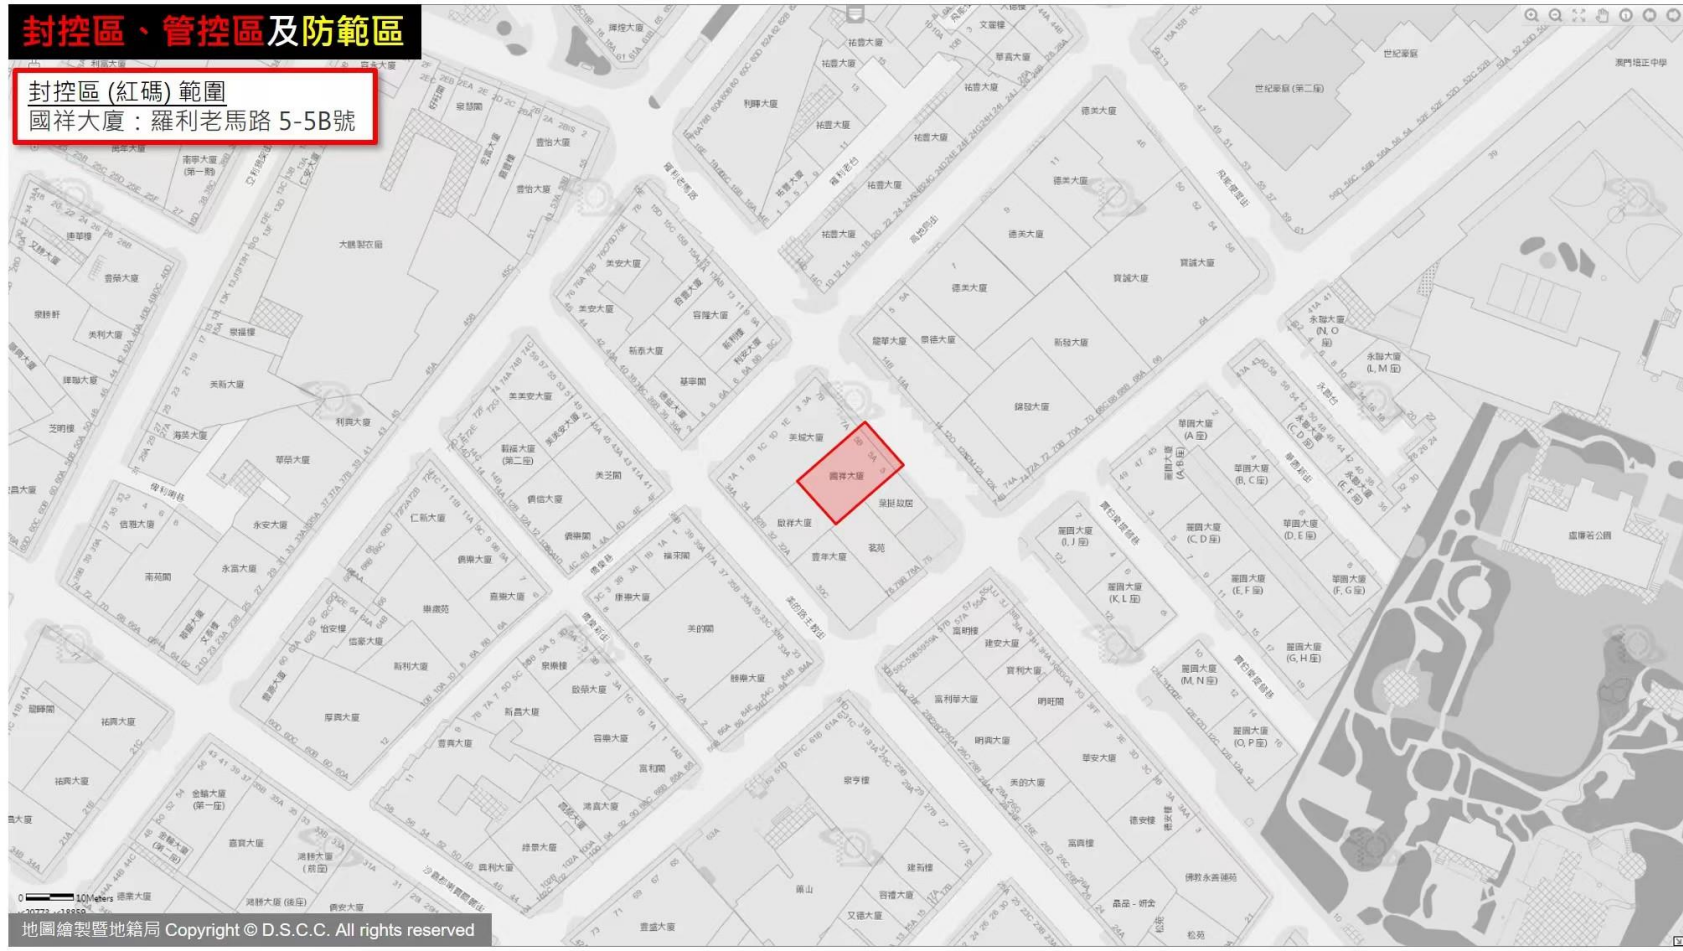

封控區、管控區及防範區

封控區(紅碼)範圍
國祥大廈：羅利老馬路 5-5B號