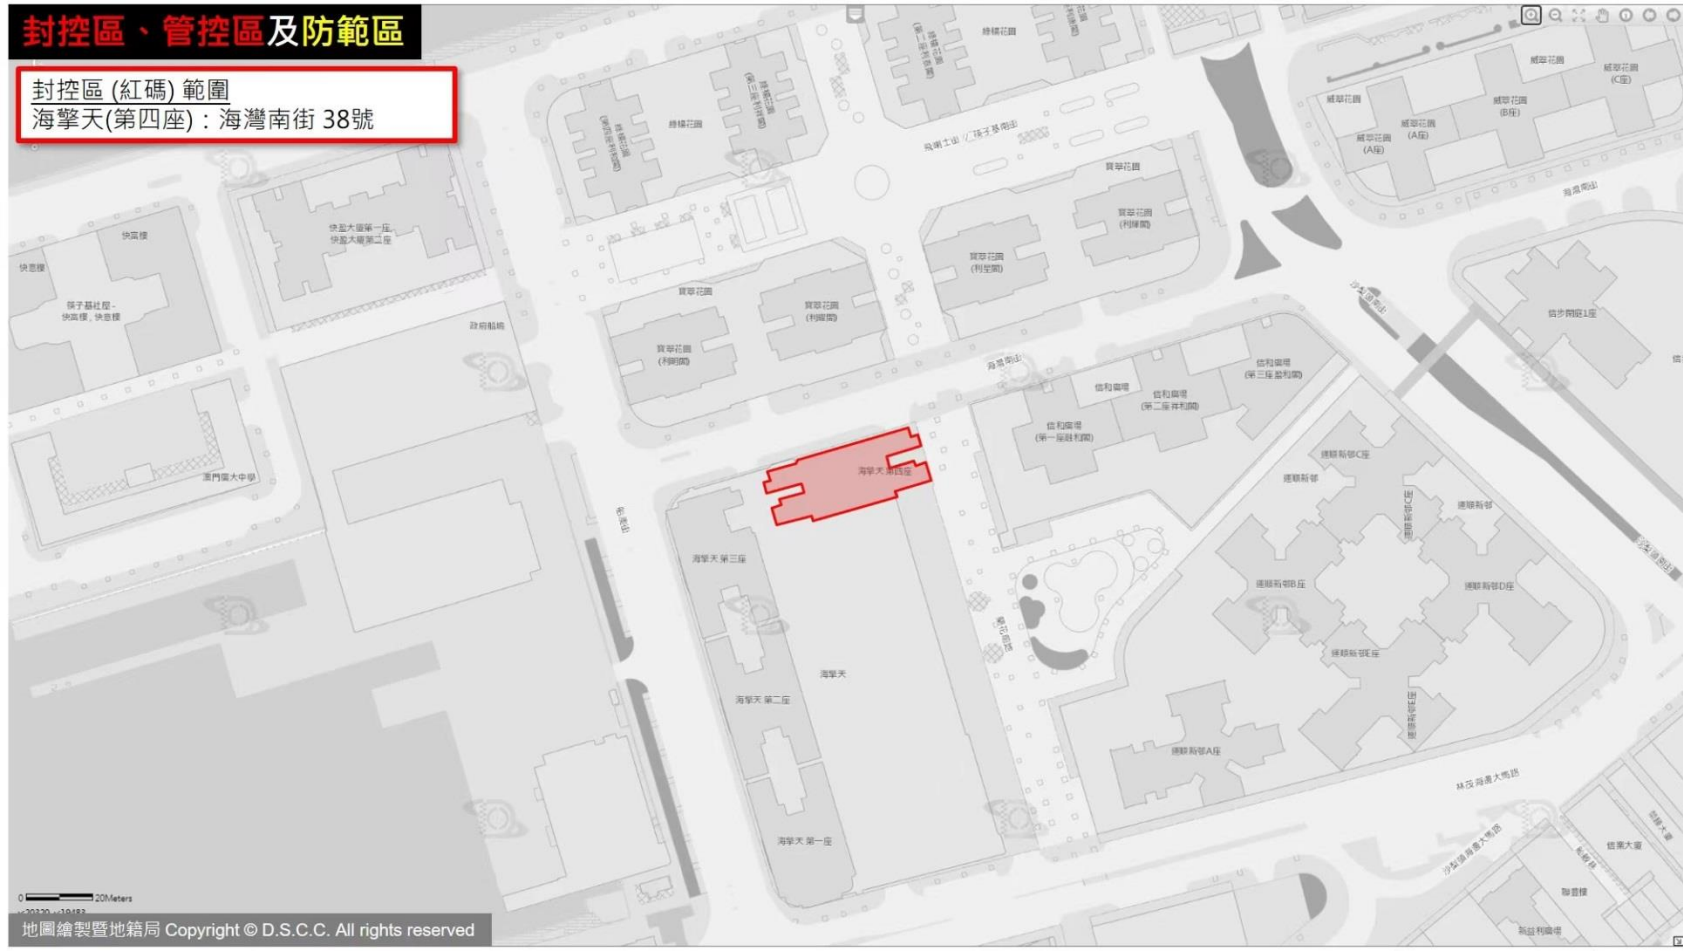

封控區、管控區及防範區

封控區(紅碼)範圍

海擎天(第四座)：海灣南街 38號

0 20Meters