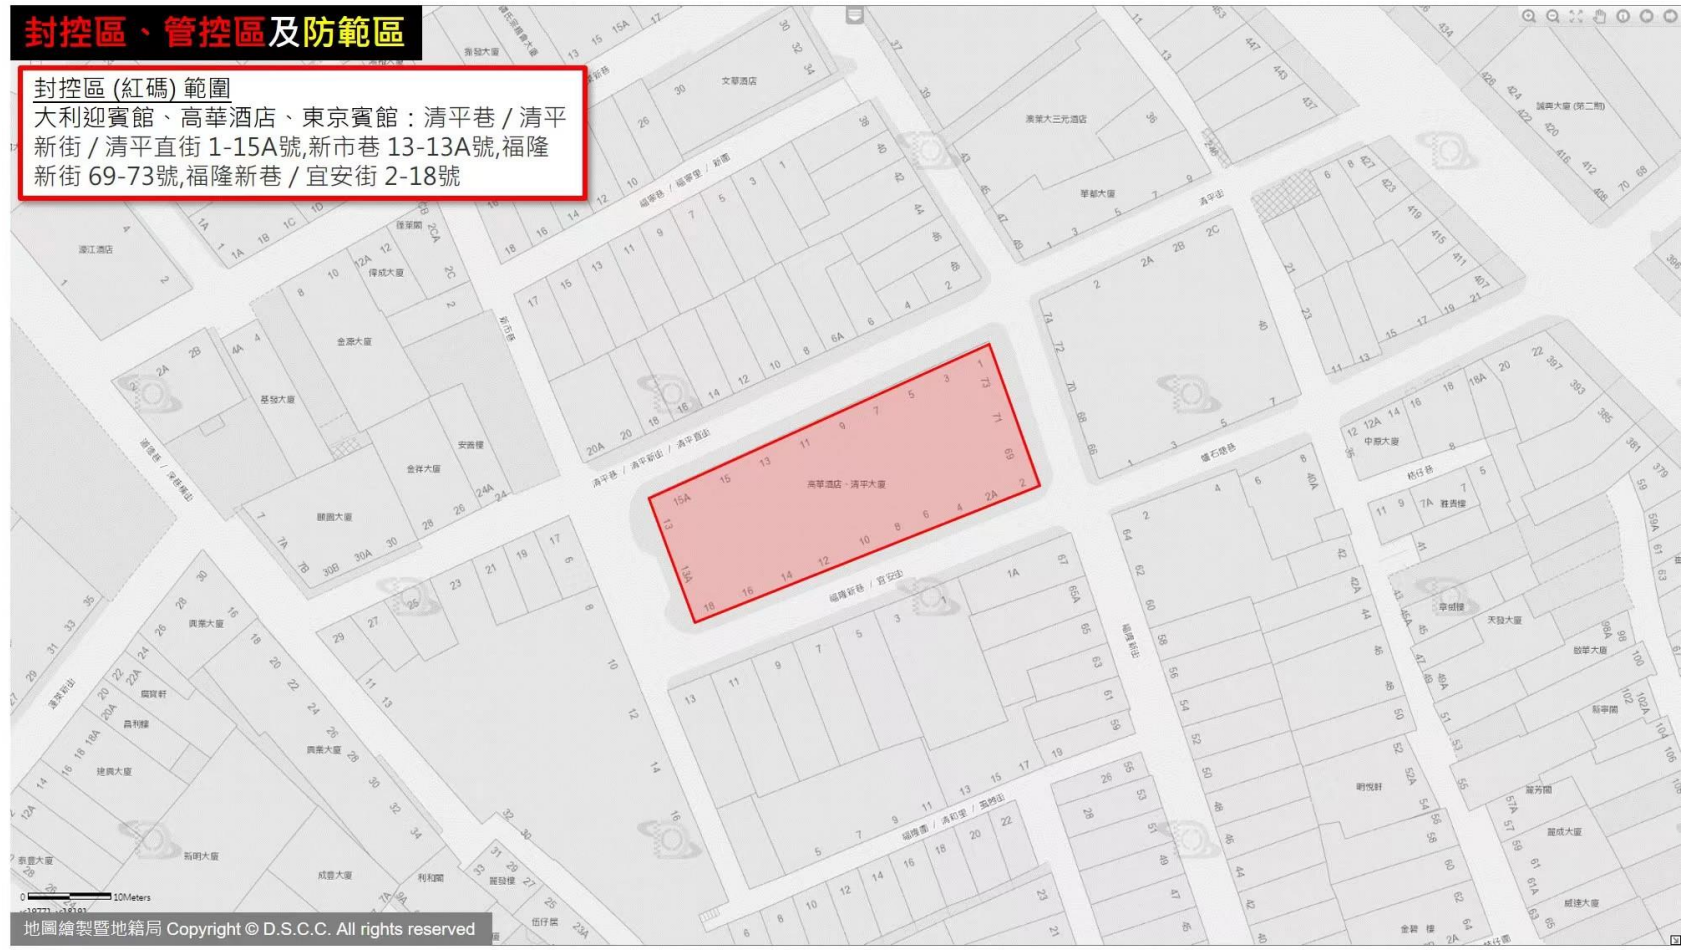

封控區、管控區及防範區

封控區(紅碼)範圍

大利迎賓館、高華酒店、東京賓館：清平巷 / 清平新街 / 清平直街 1-15A號,新市巷 13-13A號,福隆新街 69-73號,福隆新巷 / 宜安街 2-18號