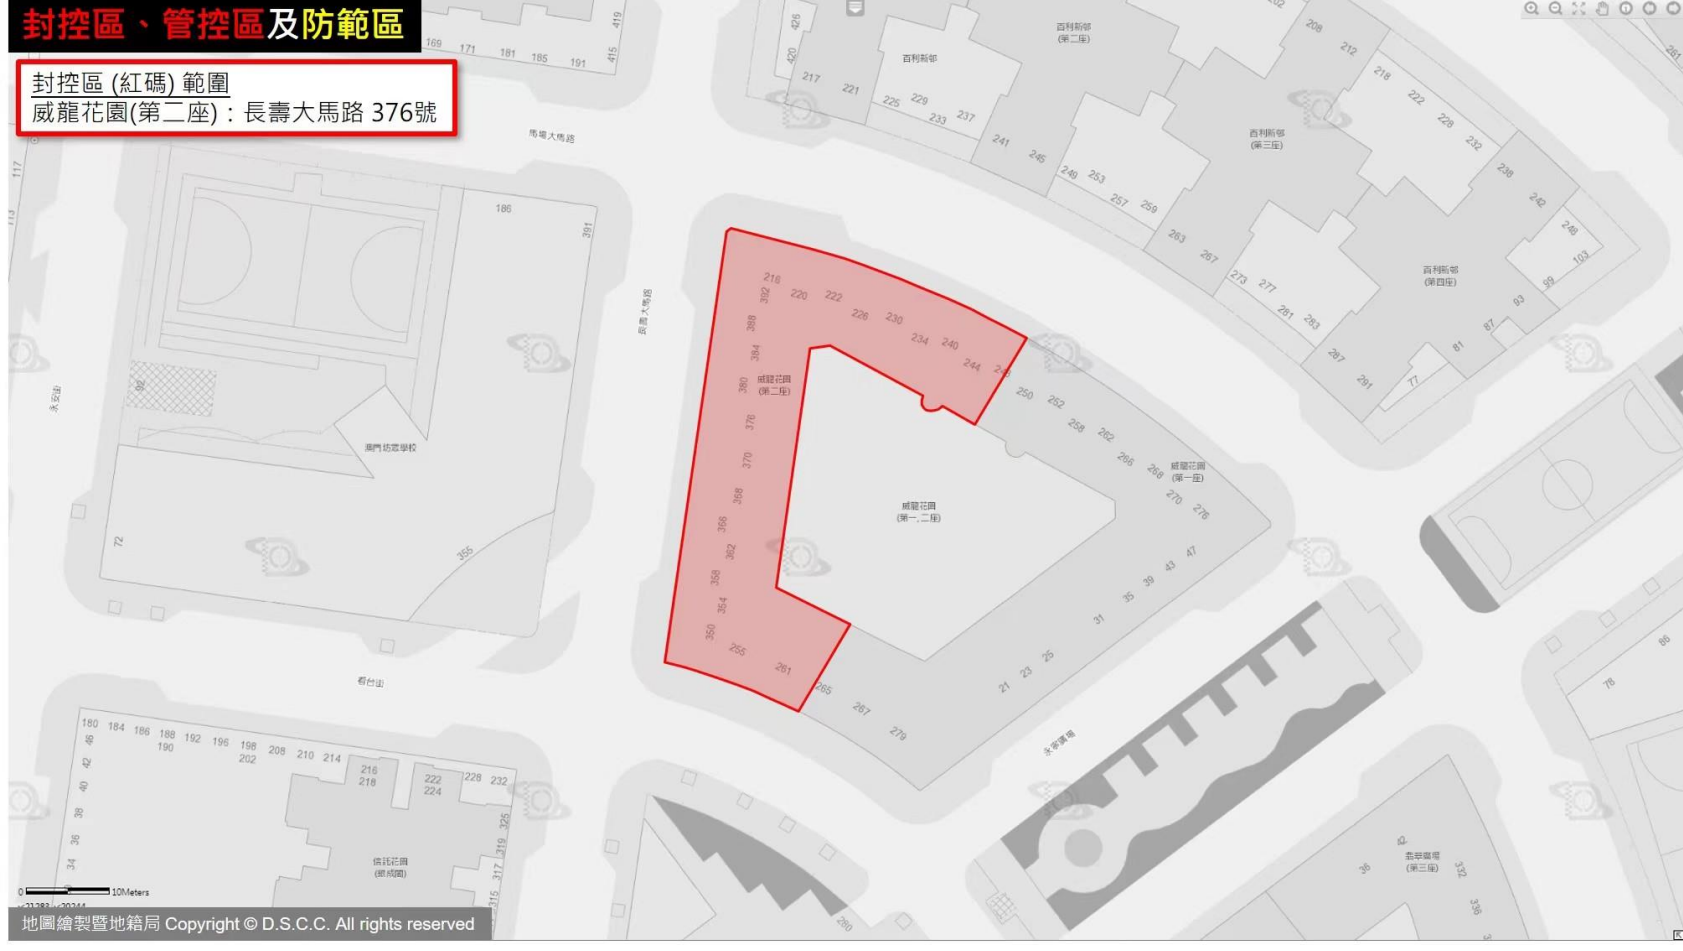

封控區、管控區及防範區

封控區(紅碼)範圍

威龍花園(第二座)：長壽大馬路 376號