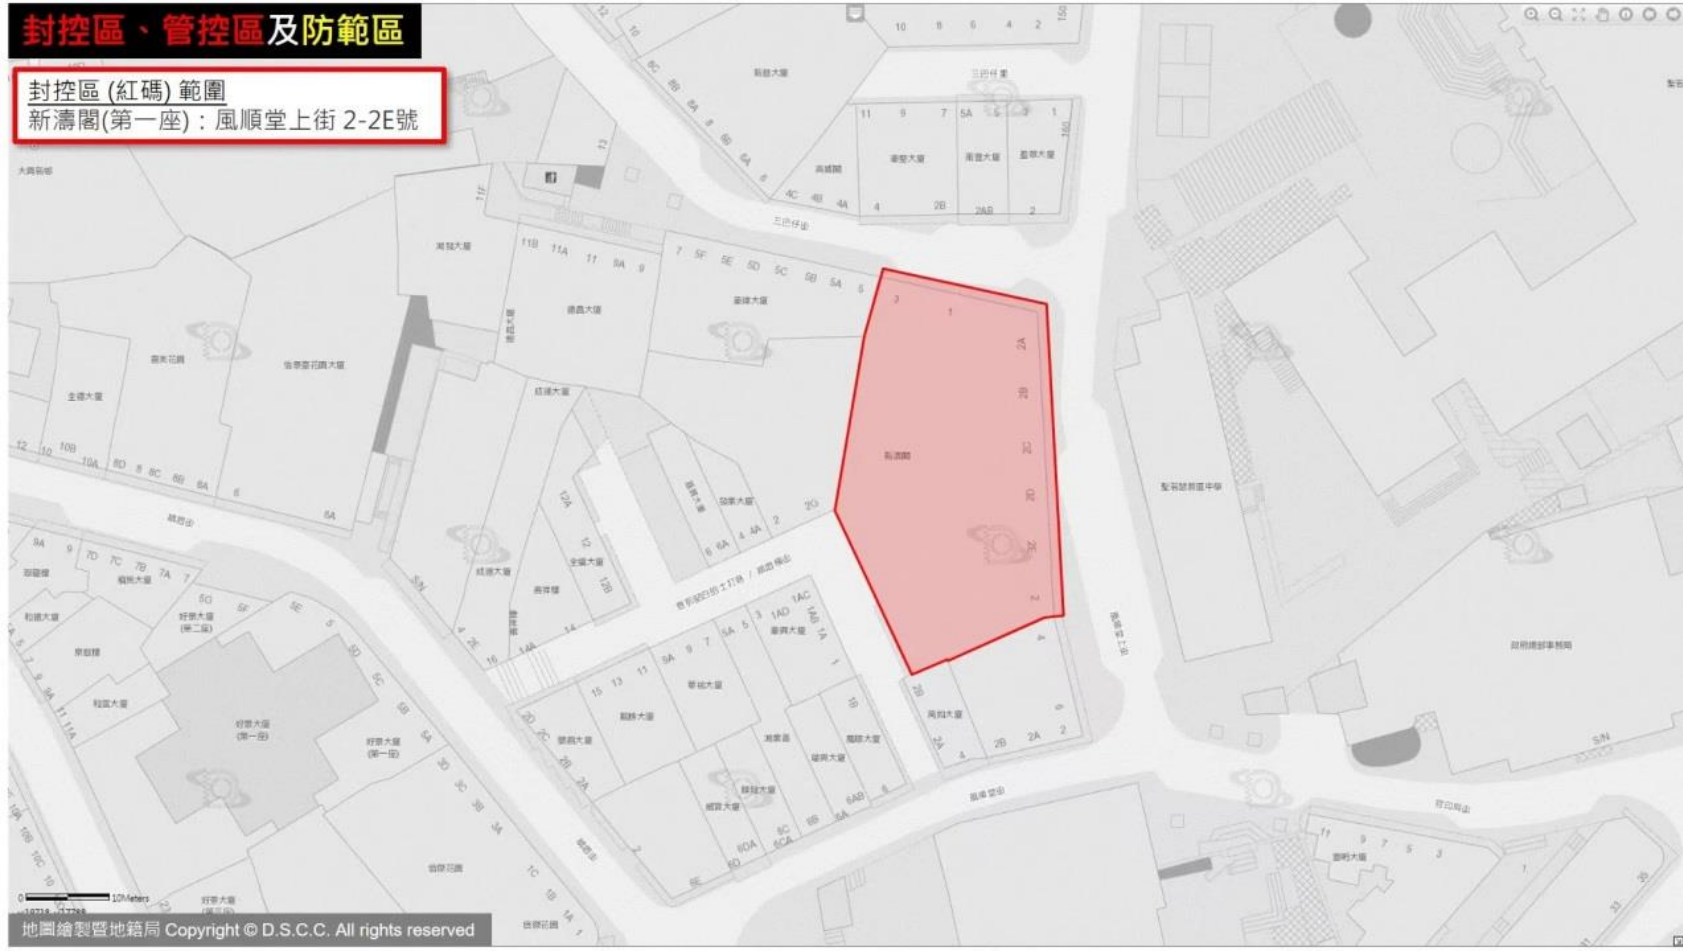

封控區、管控區及防範區

封控區(紅碼)範圍

吉祥樓：

祐漢新村第二街 57-71號、祐漢新村第七街 25-37號

及30-42號、祐漢新村第一街 56-70號

中環比例尺 100Meters
電話 3333 4333

封控區、管控區及防範區

封控區(紅碼)範圍

新濤閣(第一座)：風順堂上街 2-2E號

封控區、管控區及防範區

封控區(紅碼)範圍

怡南大廈：騎士馬路 71-71A號、亞馬喇士腰 / 關閘馬路 64-64K號、看台街 22號

封控區、管控區及防範區

封控區(紅碼)範圍
仁濟閣：連興街 3-3A號

封控區、管控區及防範區

封控區(紅碼)範圍

兆德大廈 (第一座)：噶地利亞街 21-25A號

封控區、管控區及防範區

封控區(紅碼)範圍

鵝眉大廈：鵝眉街 2A-2D號

封控區、管控區及防範區

封控區(紅碼)範圍

金利達花園(金苑)：佛山街 112號

封控區、管控區及防範區

封控區(紅碼)範圍

康泰樓：祐漢新村第九街8號,祐漢新村第八街,祐漢新村第一街81號