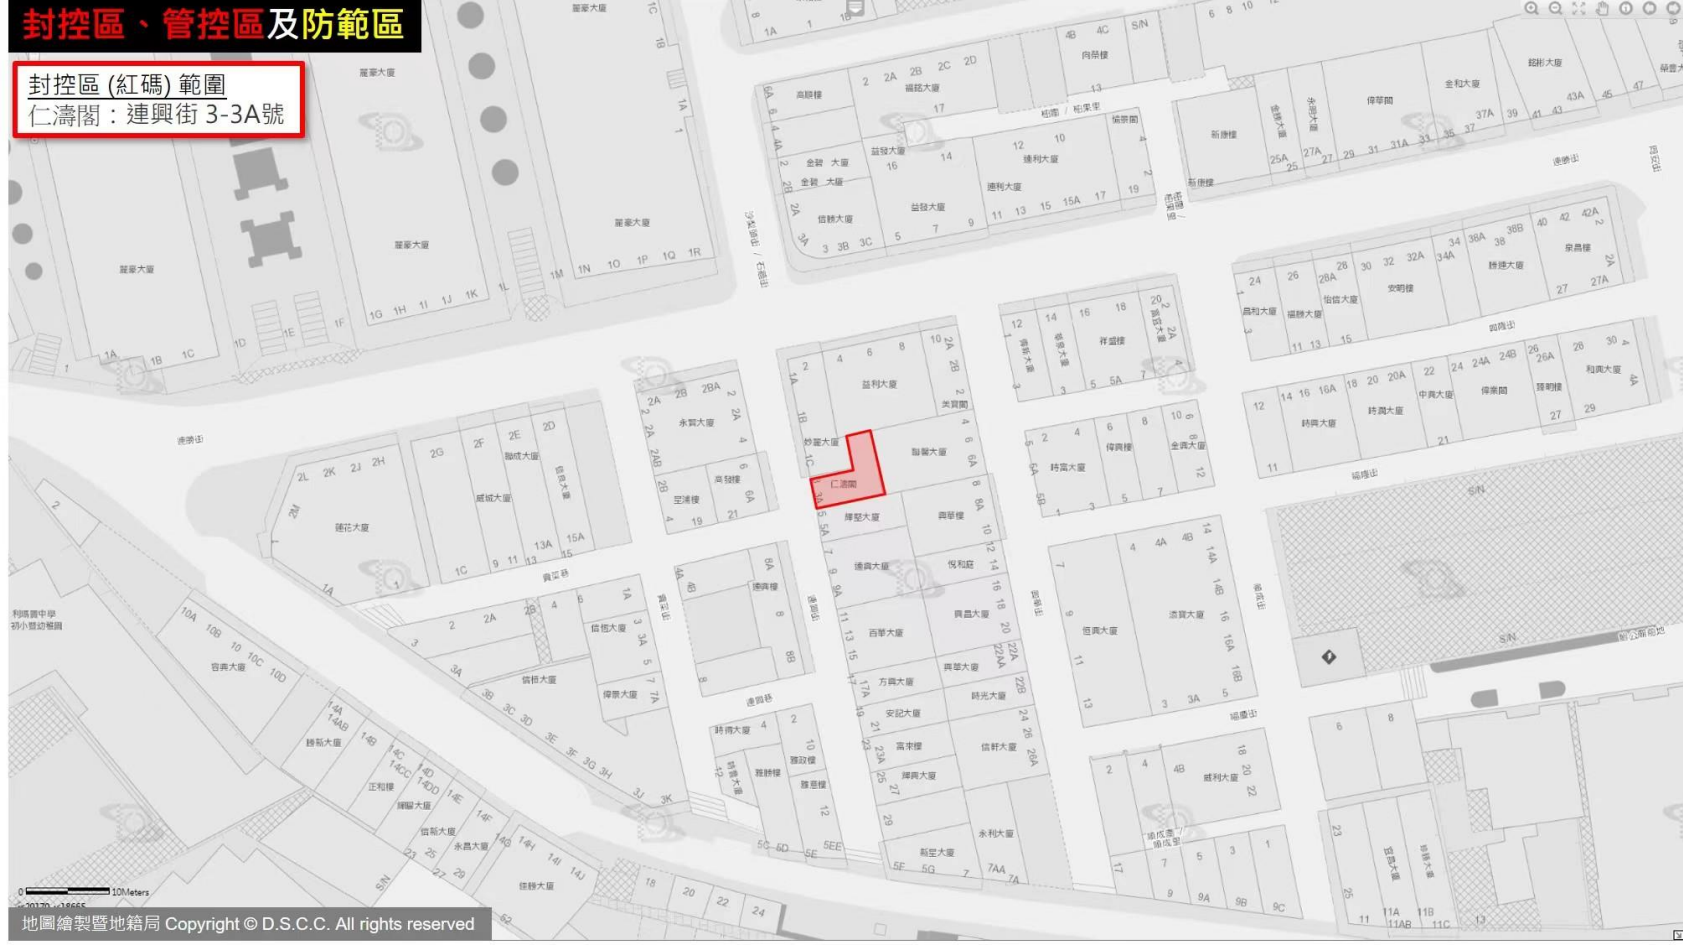

封控區、管控區及防範區

封控區(紅碼)範圍

吉祥樓：

祐漢新村第二街 57-71號、祐漢新村第七街 25-37號

及30-42號、祐漢新村第一街 56-70號

中環比例尺 100Meters
電話 3333 4333

封控區、管控區及防範區

封控區(紅碼)範圍

新濤閣(第一座)：風順堂上街 2-2E號

封控區、管控區及防範區

封控區(紅碼)範圍

怡南大廈：騎士馬路 71-71A號、亞馬喇士腰 / 關閘馬路 64-64K號、看台街 22號

封控區、管控區及防範區

封控區(紅碼)範圍
仁濟閣：連興街 3-3A號

封控區、管控區及防範區

封控區(紅碼)範圍

兆德大廈 (第一座)：噶地利亞街 21-25A號

封控區、管控區及防範區

封控區(紅碼)範圍

鵝眉大廈：鵝眉街 2A-2D號

封控區、管控區及防範區

封控區(紅碼)範圍

金利達花園(金苑)：佛山街 112號

封控區、管控區及防範區

封控區(紅碼)範圍

康泰樓：祐漢新村第九街8號,祐漢新村第八街,祐漢新村第一街81號