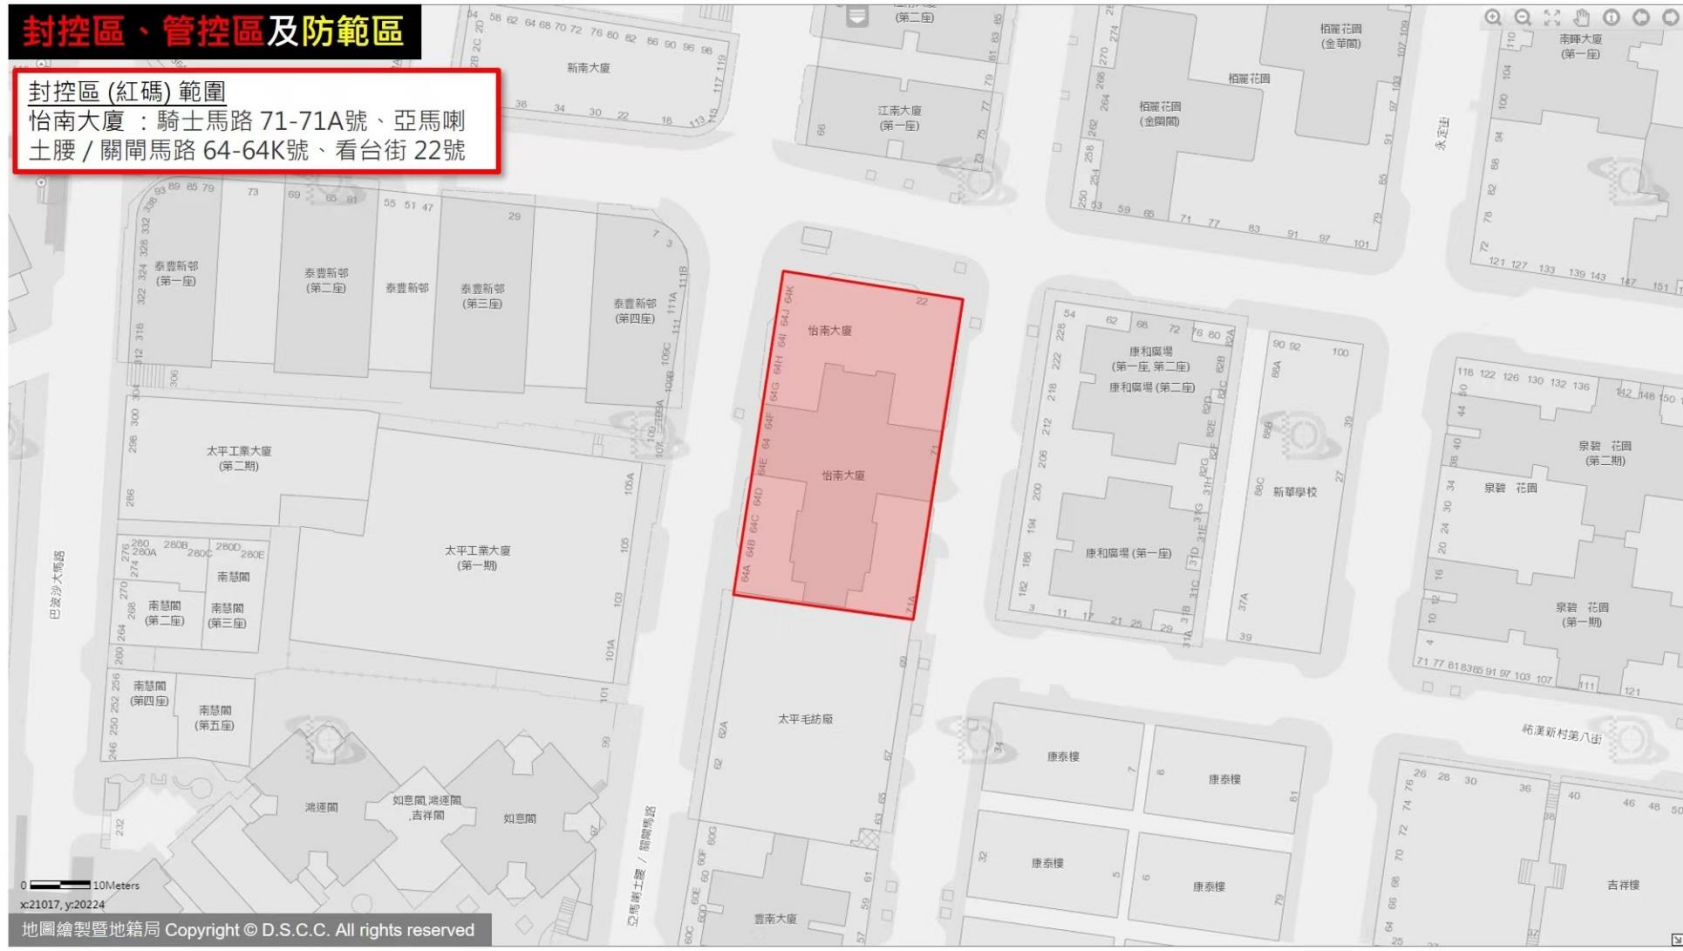

封控區、管控區及防範區

封控區(紅碼)範圍

吉祥樓：

祐漢新村第二街 57-71號、祐漢新村第七街 25-37號

及30-42號、祐漢新村第一街 56-70號

中環比例尺 100Meters
電話 3333 4333

封控區、管控區及防範區

封控區(紅碼)範圍

新濤閣(第一座)：風順堂上街 2-2E號

封控區、管控區及防範區

封控區(紅碼)範圍

怡南大廈：騎士馬路 71-71A號、亞馬喇士腰 / 關閘馬路 64-64K號、看台街 22號

封控區、管控區及防範區

封控區(紅碼)範圍
仁濟閣：連興街 3-3A號

封控區、管控區及防範區

封控區(紅碼)範圍

兆德大廈 (第一座)：噶地利亞街 21-25A號

封控區、管控區及防範區

封控區(紅碼)範圍

鵝眉大廈：鵝眉街 2A-2D號

封控區、管控區及防範區

封控區(紅碼)範圍

金利達花園(金苑)：佛山街 112號

封控區、管控區及防範區

封控區(紅碼)範圍

康泰樓：祐漢新村第九街8號,祐漢新村第八街,祐漢新村第一街81號