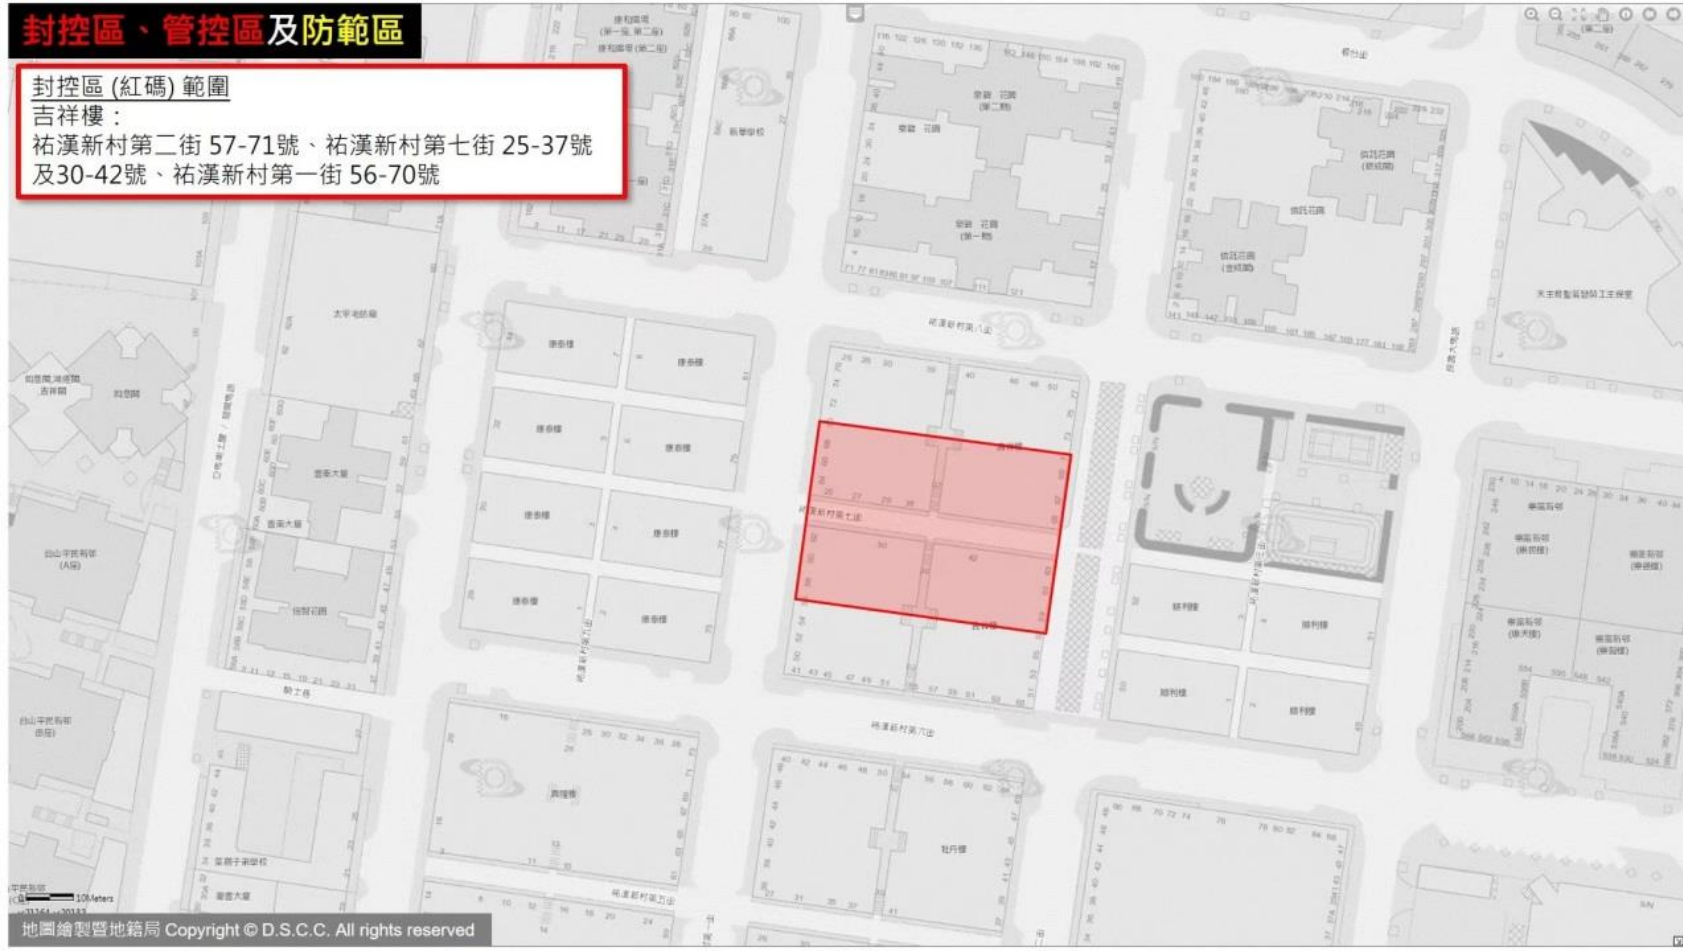

封控區、管控區及防範區

封控區(紅碼)範圍

吉祥樓：

祐漢新村第二街 57-71號、祐漢新村第七街 25-37號

及30-42號、祐漢新村第一街 56-70號

中環比例尺 100Meters
電話 3333 4333

封控區、管控區及防範區

封控區(紅碼)範圍

新濤閣(第一座)：風順堂上街 2-2E號

封控區、管控區及防範區

封控區(紅碼)範圍

怡南大廈：騎士馬路 71-71A號、亞馬喇士腰 / 關閘馬路 64-64K號、看台街 22號

封控區、管控區及防範區

封控區(紅碼)範圍
仁濟閣：連興街 3-3A號

封控區、管控區及防範區

封控區(紅碼)範圍

兆德大廈 (第一座)：噶地利亞街 21-25A號

封控區、管控區及防範區

封控區(紅碼)範圍

鵝眉大廈：鵝眉街 2A-2D號

封控區、管控區及防範區

封控區(紅碼)範圍

金利達花園(金苑)：佛山街 112號

封控區、管控區及防範區

封控區(紅碼)範圍

康泰樓：祐漢新村第九街8號,祐漢新村第八街,祐漢新村第一街81號