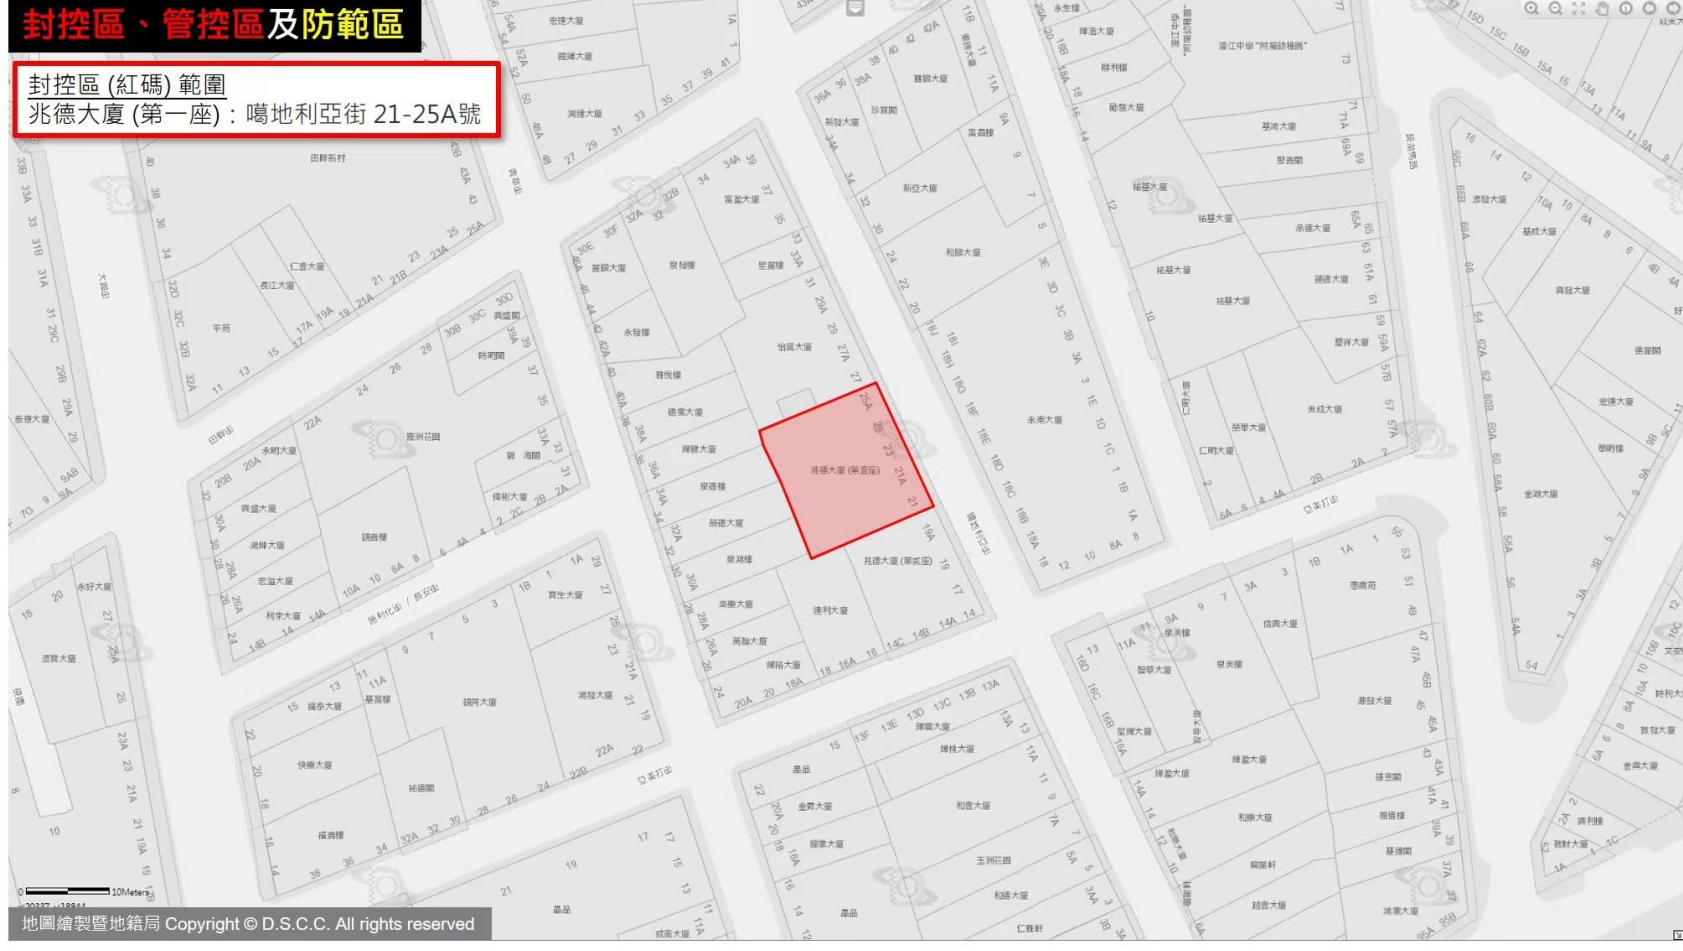

封控區、管控區及防範區

封控區(紅碼)範圍

吉祥樓：

祐漢新村第二街 57-71號、祐漢新村第七街 25-37號

及30-42號、祐漢新村第一街 56-70號

中環比例尺 100Meters
電話 3333 4333

封控區、管控區及防範區

封控區(紅碼)範圍

新濤閣(第一座)：風順堂上街 2-2E號

封控區、管控區及防範區

封控區(紅碼)範圍

怡南大廈：騎士馬路 71-71A號、亞馬喇士腰 / 關閘馬路 64-64K號、看台街 22號

封控區、管控區及防範區

封控區(紅碼)範圍
仁濟閣：連興街 3-3A號

封控區、管控區及防範區

封控區(紅碼)範圍

兆德大廈 (第一座)：噶地利亞街 21-25A號

封控區、管控區及防範區

封控區(紅碼)範圍

鵝眉大廈：鵝眉街 2A-2D號

封控區、管控區及防範區

封控區(紅碼)範圍

金利達花園(金苑)：佛山街 112號

封控區、管控區及防範區

封控區(紅碼)範圍

康泰樓：祐漢新村第九街8號,祐漢新村第八街,祐漢新村第一街81號