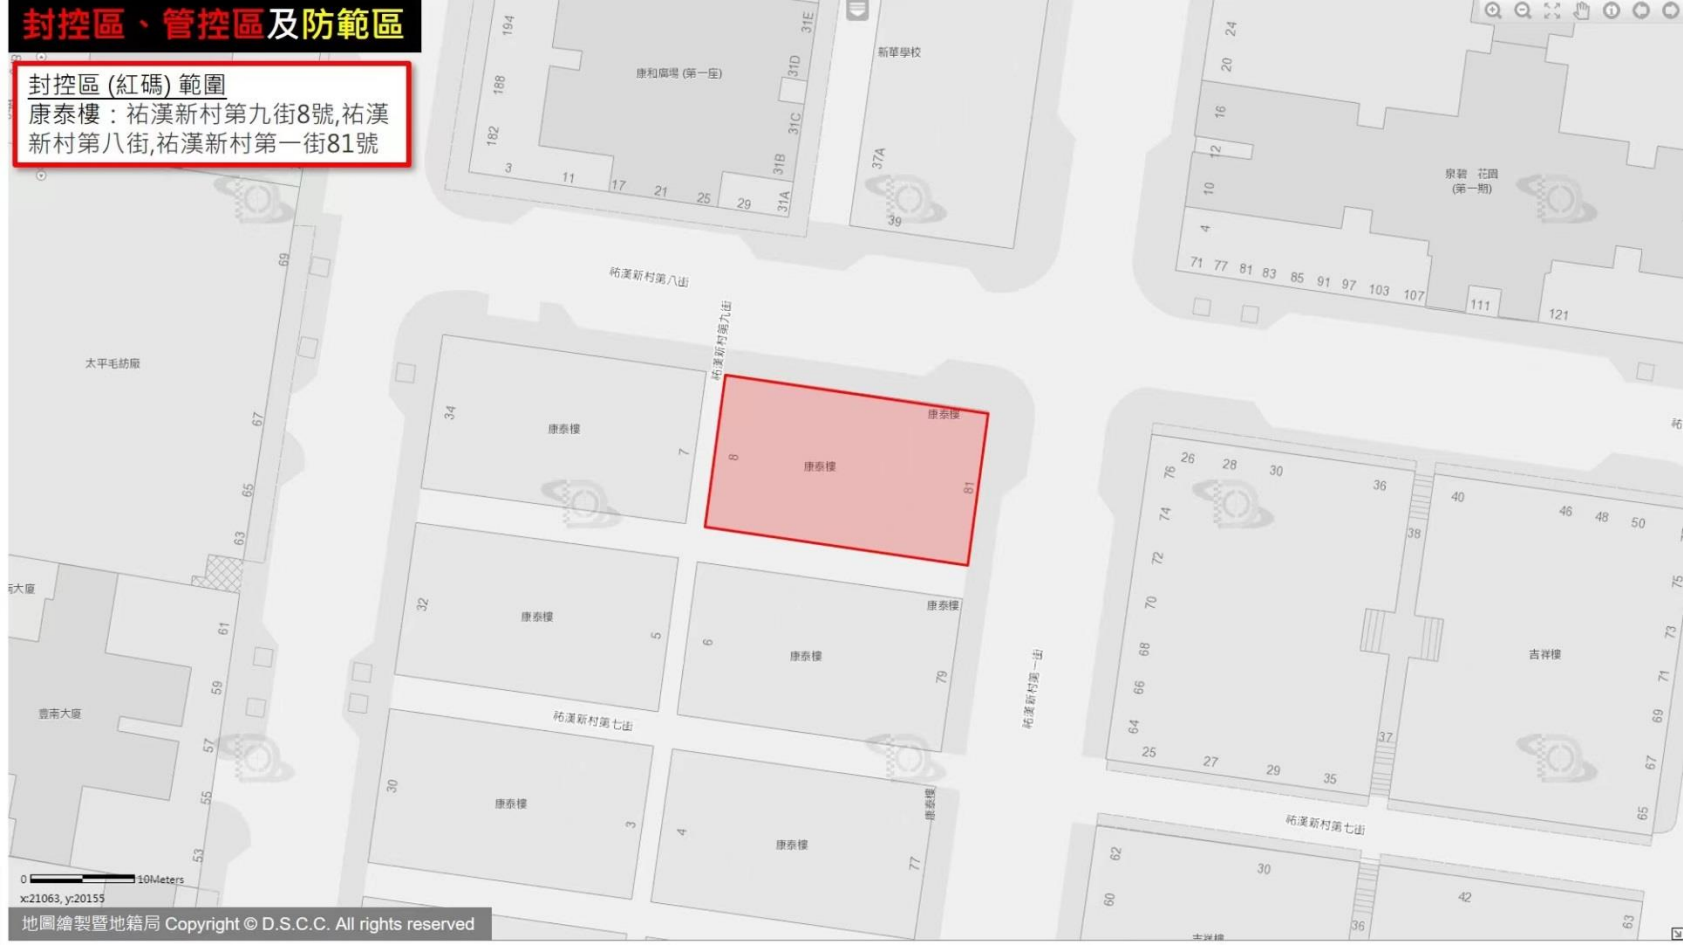

封控區、管控區及防範區

封控區(紅碼)範圍

吉祥樓：

祐漢新村第二街 65-71號、祐漢新村第七街 25-37號、

祐漢新村第一街 64-70號

封控區、管控區及防範區

封控區(紅碼)範圍

金利達花園(金苑)：佛山街 112號

封控區、管控區及防範區

封控區(紅碼)範圍

康泰樓：祐漢新村第九街8號,祐漢新村第八街,祐漢新村第一街81號

0 10Meters

x:21063, y:20155

封控區、管控區及防範區

封控區(紅碼)範圍

美利閣：
東望洋新街23號、若憲馬路 14號