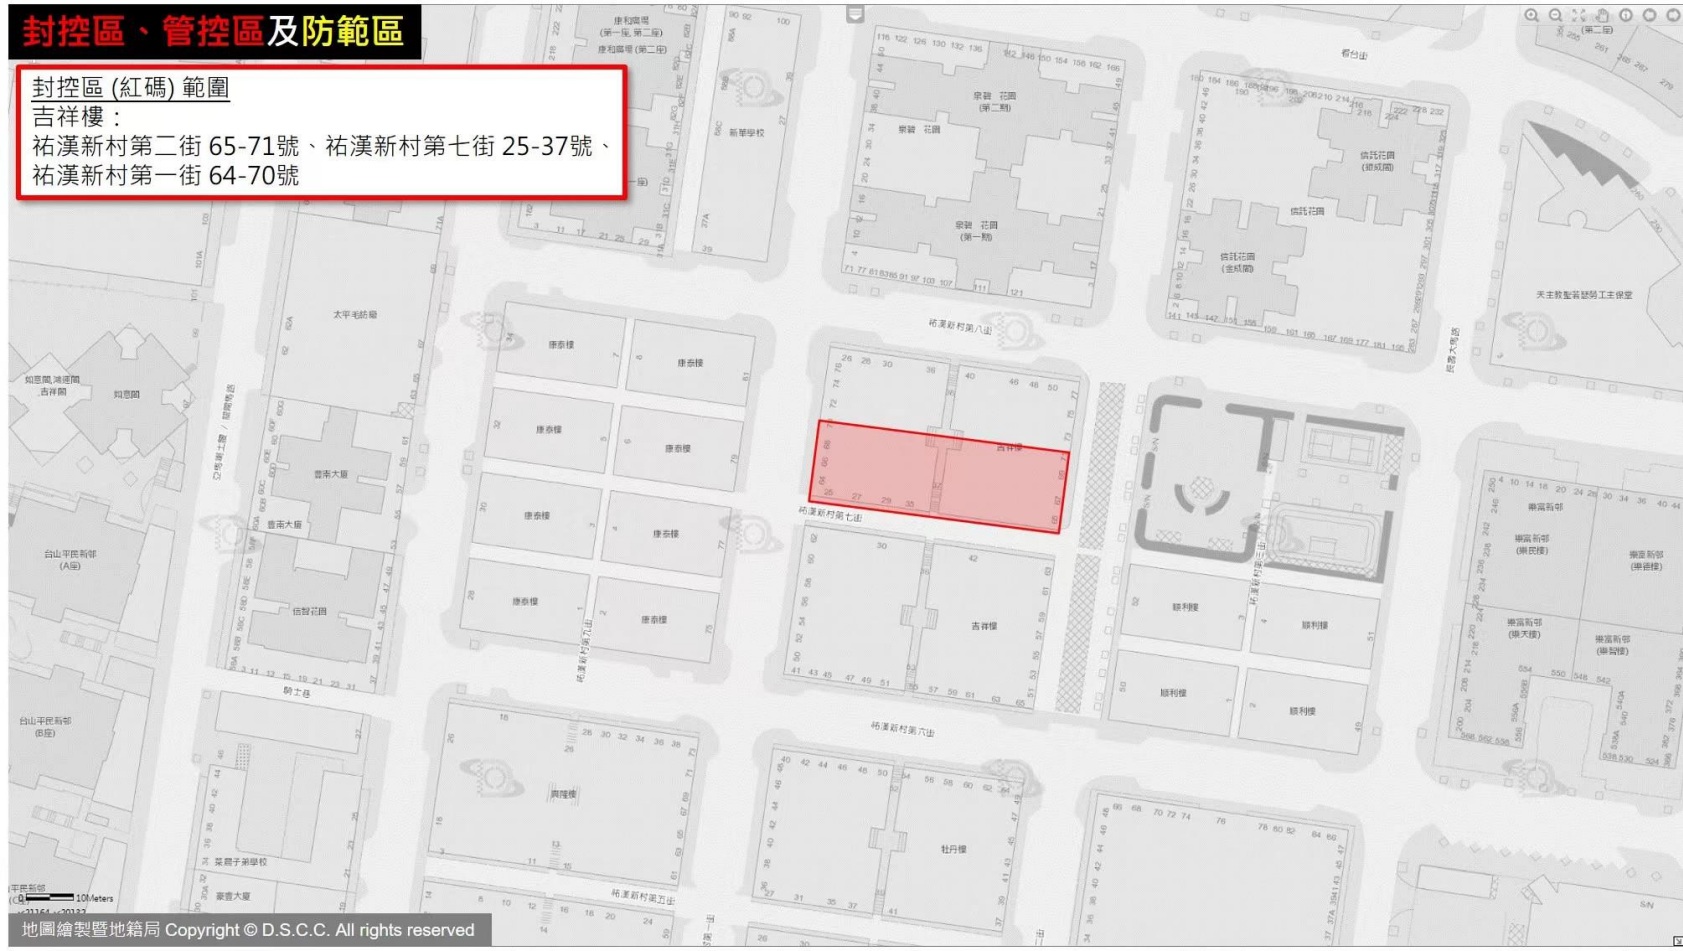

封控區、管控區及防範區

封控區(紅碼)範圍

吉祥樓：

祐漢新村第二街 65-71號、祐漢新村第七街 25-37號、

祐漢新村第一街 64-70號

封控區、管控區及防範區

封控區(紅碼)範圍

金利達花園(金苑)：佛山街 112號

封控區、管控區及防範區

封控區(紅碼)範圍

康泰樓：祐漢新村第九街8號,祐漢新村第八街,祐漢新村第一街81號

0 10Meters

x:21063, y:20155

封控區、管控區及防範區

封控區(紅碼)範圍

美利閣：
東望洋新街23號、若憲馬路 14號