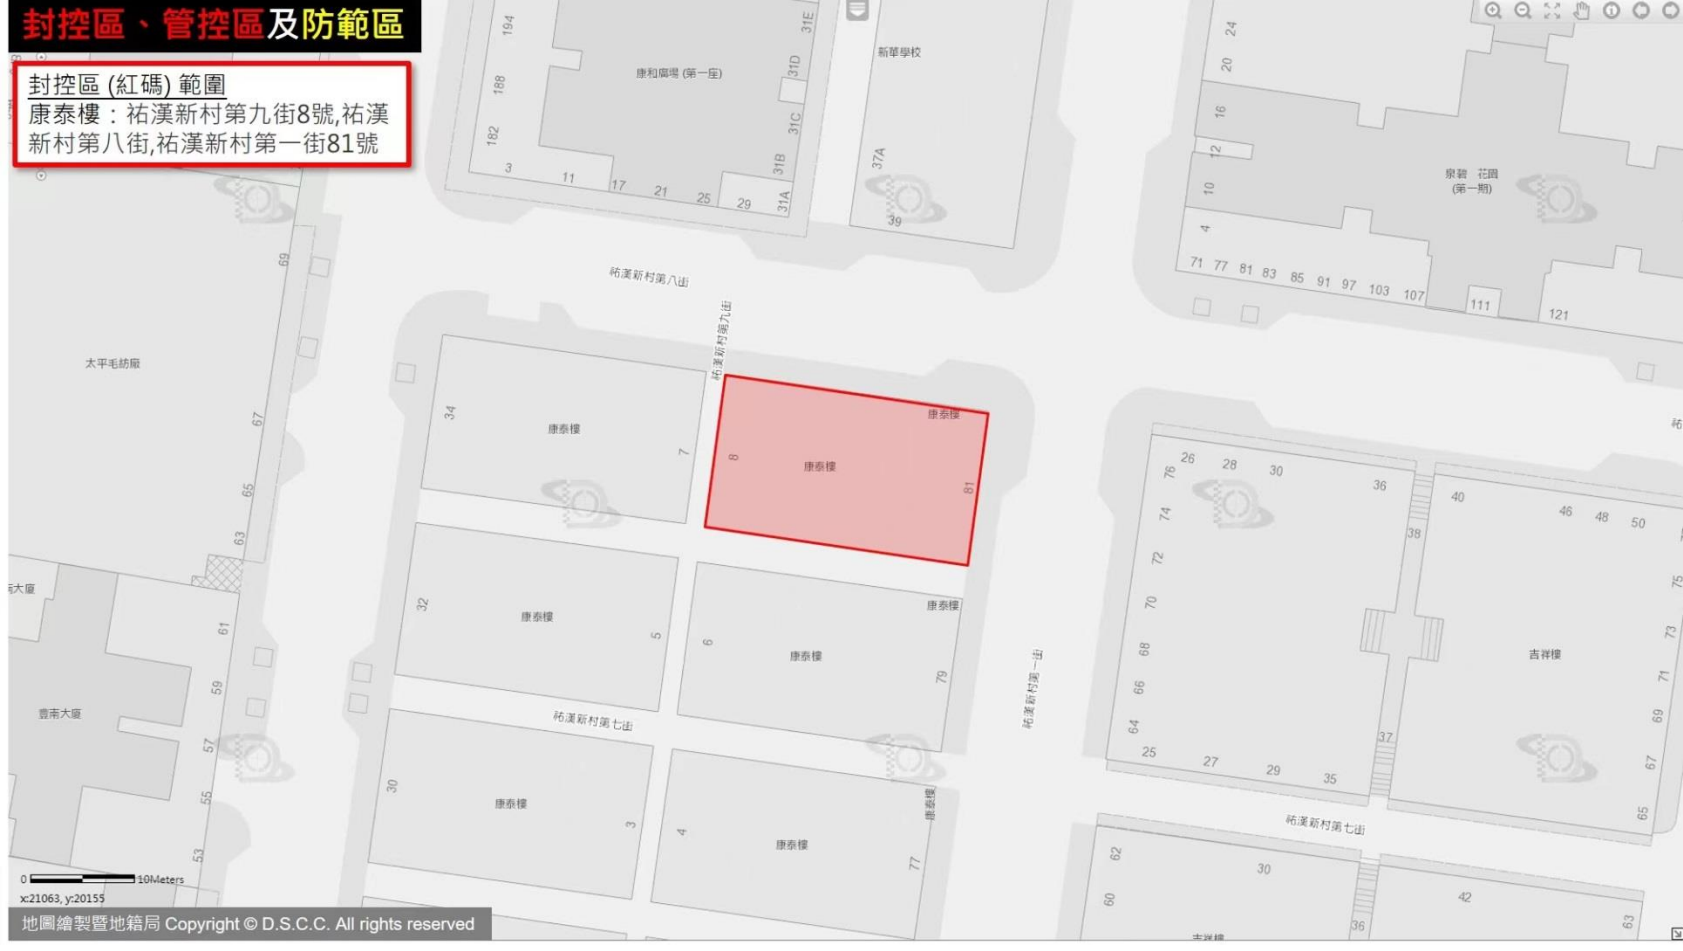

## 封控區(紅碼)範圍

吉祥樓：

祐漢新村第二街 65-71號、祐漢新村第七街 25-37號、

祐漢新村第一街 64-70號

# 封控區、管控區及防範區

## 封控區(紅碼)範圍

康泰樓：祐漢新村第九街8號,祐漢新村第八街,祐漢新村第一街81號

0 10Meters

x:21063, y:20155