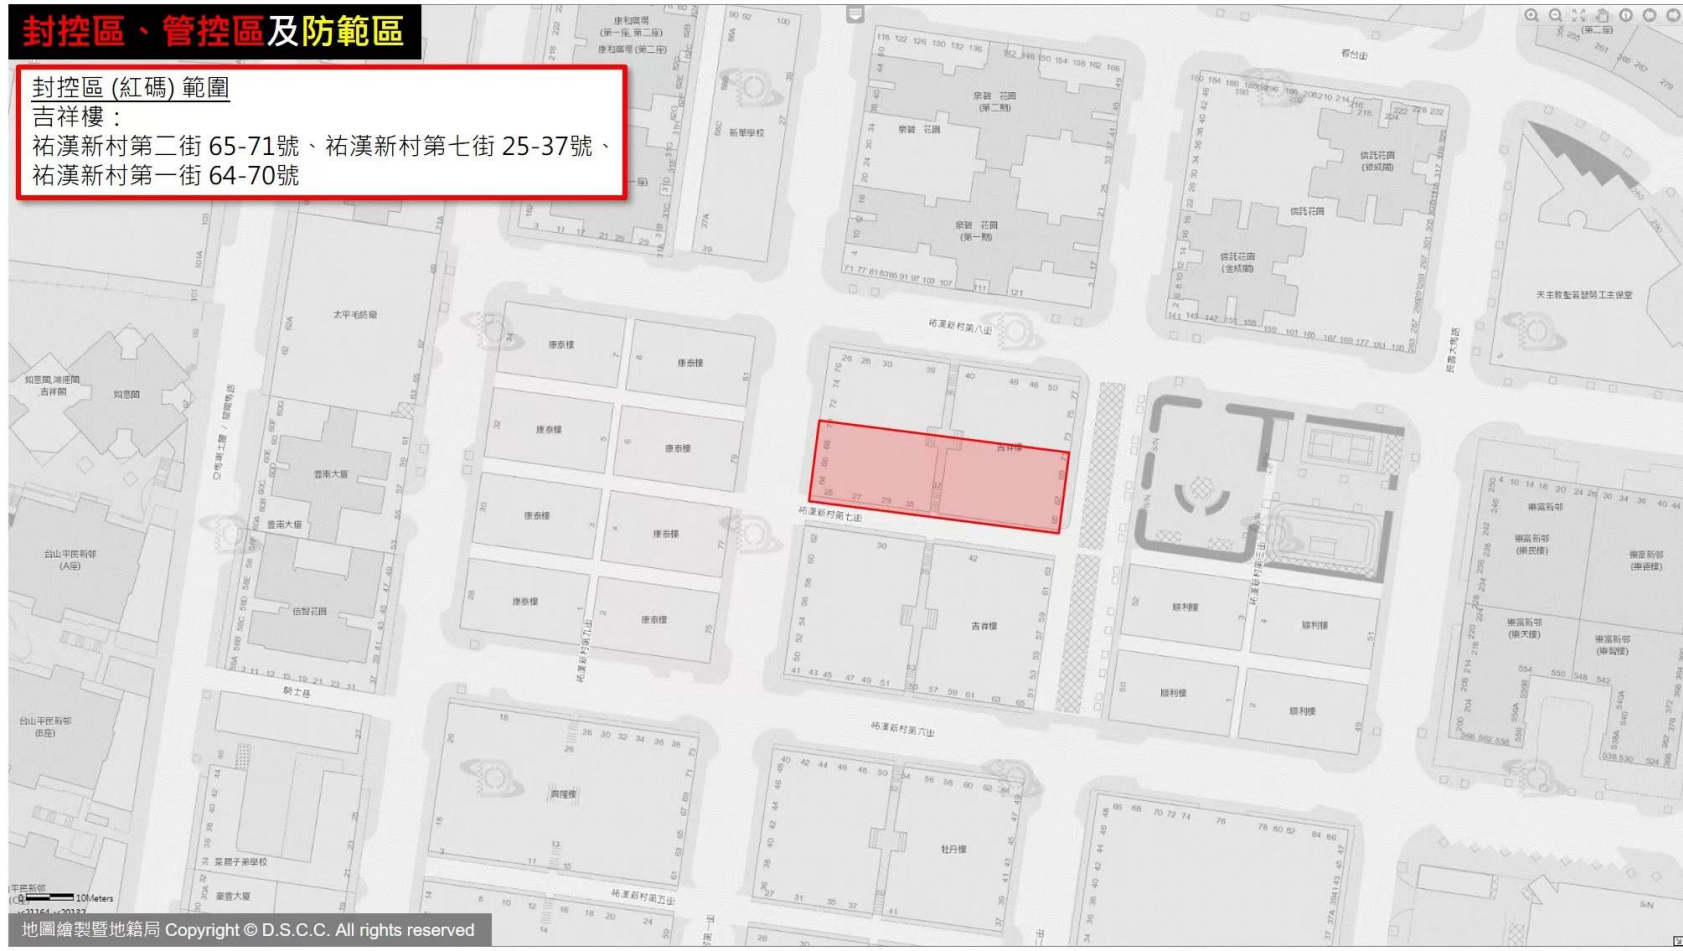

# 封控區、管控區及防範區

## 封控區(紅碼)範圍

吉祥樓：

祐漢新村第二街 65-71號、祐漢新村第七街 25-37號、

祐漢新村第一街 64-70號

## 封控區(紅碼)範圍

康泰樓：祐漢新村第九街8號,祐漢新村第八街,祐漢新村第一街81號

0 10Meters

x:21063, y:20155