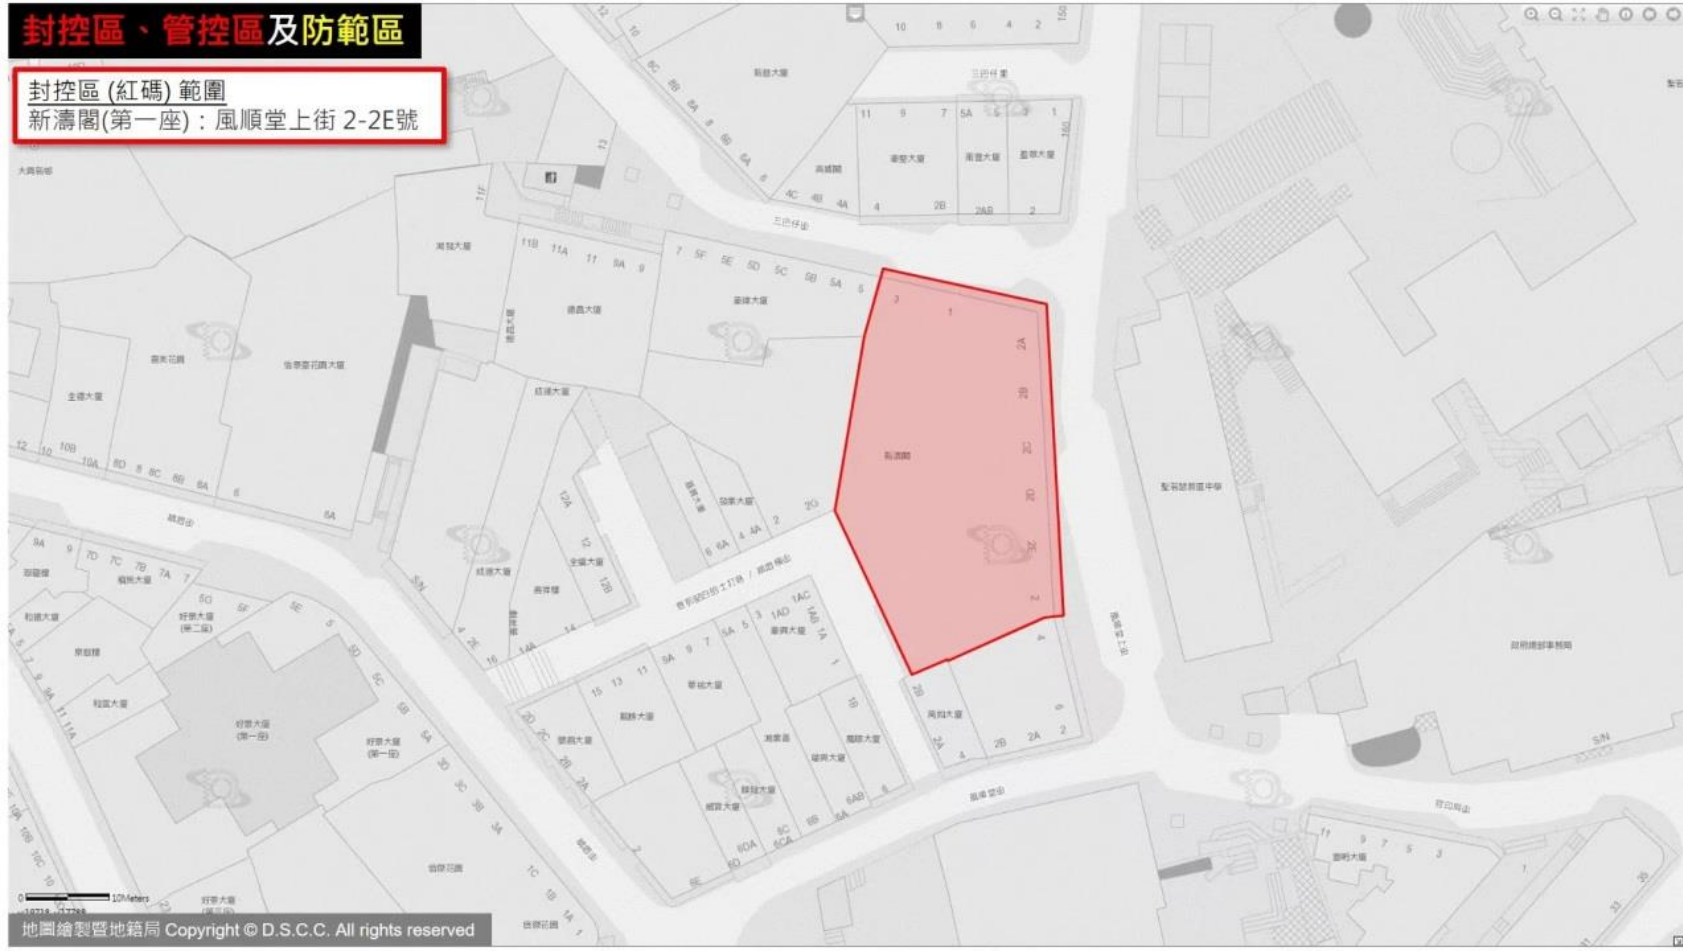

威龍花園(第一座)：永寧廣場 31號

封控區、管控區及防範區

封控區(紅碼)範圍

皇家金堡酒店：
羅理基博士大馬路 1086-1142J號，
馬六甲街 192-210號

0 10Meters

x:21541, y:18446

封控區、管控區及防範區

封控區(紅碼)範圍

新濤閣(第一座)：風順堂上街 2-2E號

封控區、管控區及防範區

封控區(紅碼)範圍

廣福安花園(第六座、第七座)：黑沙環中街

封控區、管控區及防範區

封控區(紅碼)範圍
新美安大廈(第二期)：
黑沙環第五街16-28號，黑沙環第二街
55-67號，黑沙環第三街56-68號

按下 **F11** 即可結束全螢幕模式

封控區、管控區及防範區