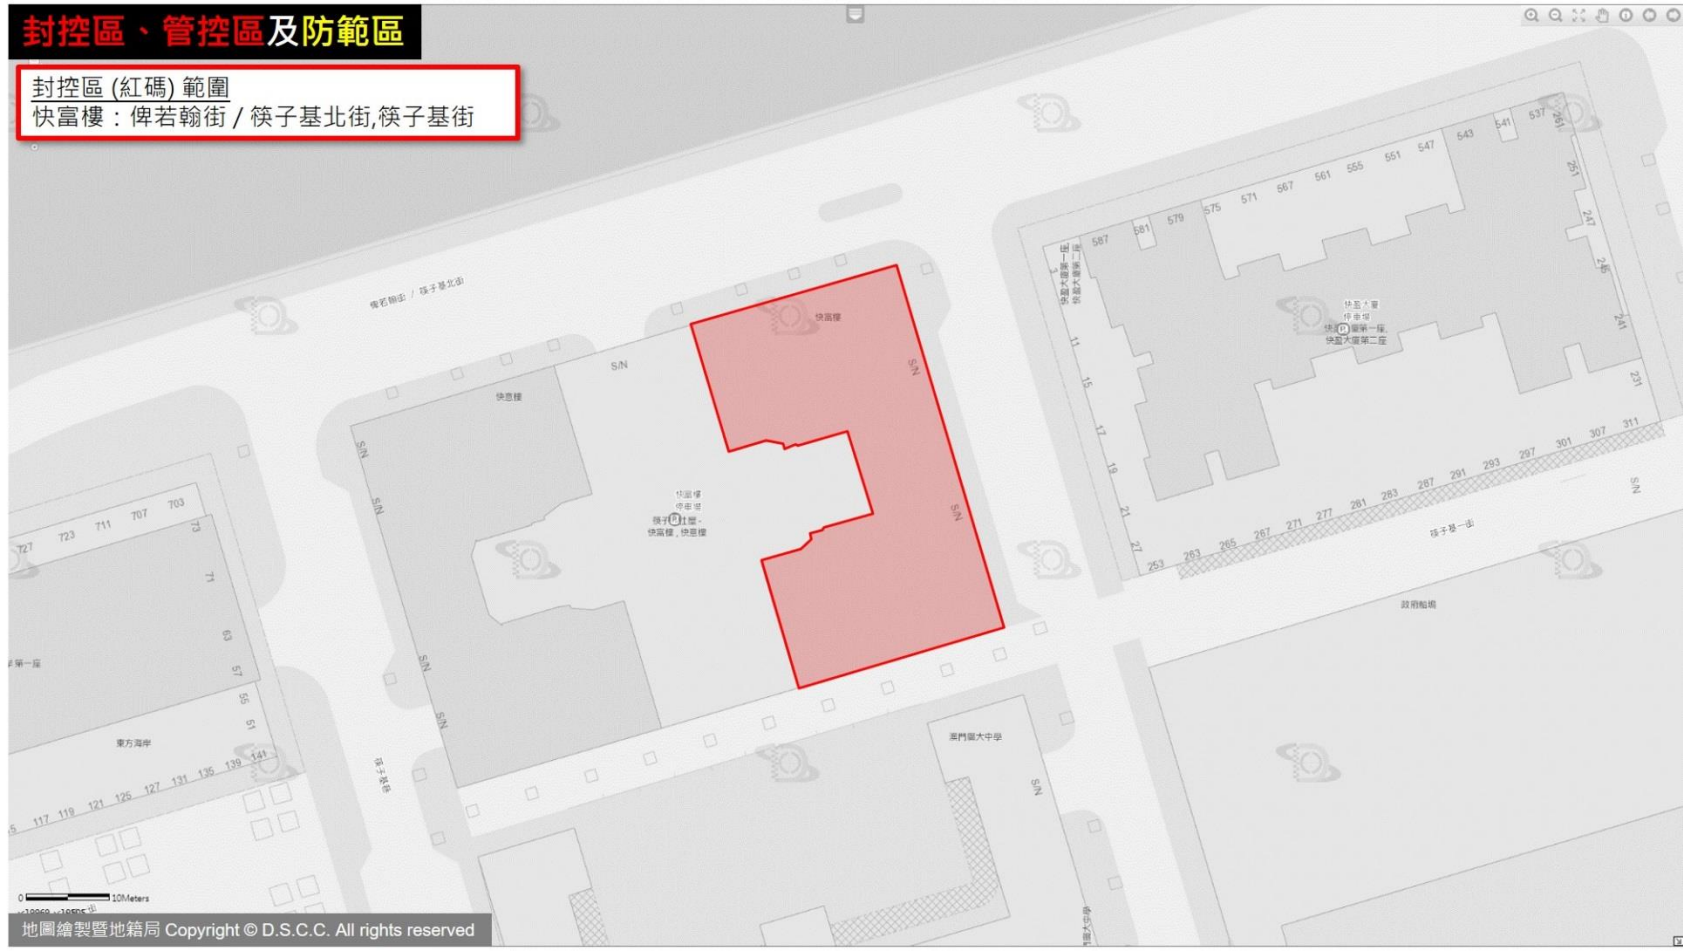

⁵因出現更多陽性病例，解封日期由原本的 7 月 17 延至 7 月 23 日。

[#] 因出現更多陽性病例，解封日期由原本的 7 月 15 延至 7 月 21 日。

^{*} 因出現更多陽性病例，解封日期由原本的 7 月 15 延至 7 月 21 日。

封控區、管控區及防範區

封控區(紅碼)範圍

快富樓：俾若翰街 / 筷子基北街, 筷子基街

封控區、管控區及防範區

封控區(紅碼)範圍

威龍花園(第一座)：永寧廣場 31號

封控區、管控區及防範區

封控區(紅碼)範圍

皇家金堡酒店：
羅理基博士大馬路 1086-1142J號，
馬六甲街 192-210號

0 10Meters

x:21541, y:18446

封控區、管控區及防範區

封控區(紅碼)範圍

新濤閣(第一座)：風順堂上街 2-2E號

封控區、管控區及防範區

封控區(紅碼)範圍

廣福安花園(第六座、第七座)：黑沙環中街

封控區、管控區及防範區

封控區(紅碼)範圍
新美安大廈(第二期)：
黑沙環第五街16-28號，黑沙環第二街
55-67號，黑沙環第三街56-68號

按下 **F11** 即可結束全螢幕模式

封控區、管控區及防範區