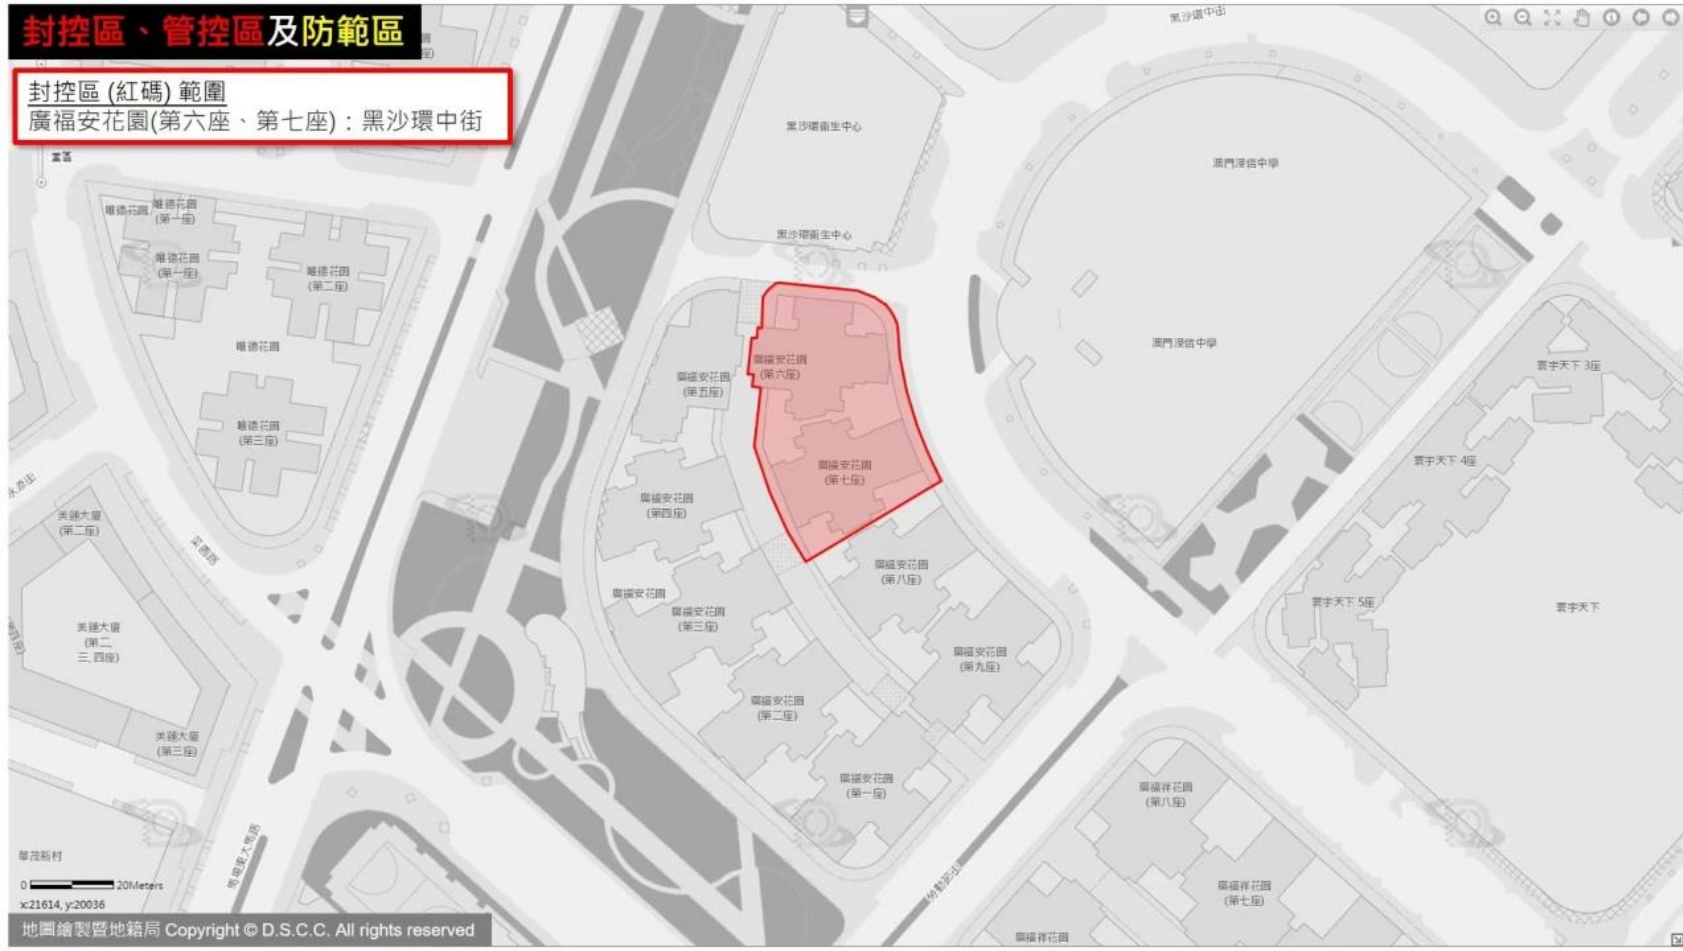

威龍花園(第一座)：永寧廣場 31號

封控區、管控區及防範區

封控區(紅碼)範圍

皇家金堡酒店：
羅理基博士大馬路 1086-1142J號，
馬六甲街 192-210號

0 10Meters

x:21541, y:18446

封控區、管控區及防範區

封控區(紅碼)範圍

新濤閣(第一座)：風順堂上街 2-2E號

封控區、管控區及防範區

封控區(紅碼)範圍

廣福安花園(第六座、第七座)：黑沙環中街

封控區、管控區及防範區

封控區(紅碼)範圍
新美安大廈(第二期)：
黑沙環第五街16-28號，黑沙環第二街
55-67號，黑沙環第三街56-68號

按下 **F11** 即可結束全螢幕模式

封控區、管控區及防範區

封控區(紅碼)範圍

威龍花園(第二座)：長壽大馬路 376號

封控區、管控區及防範區

封控區(紅碼)範圍

蓮峰大廈(第五座): 蓮峰街 75號