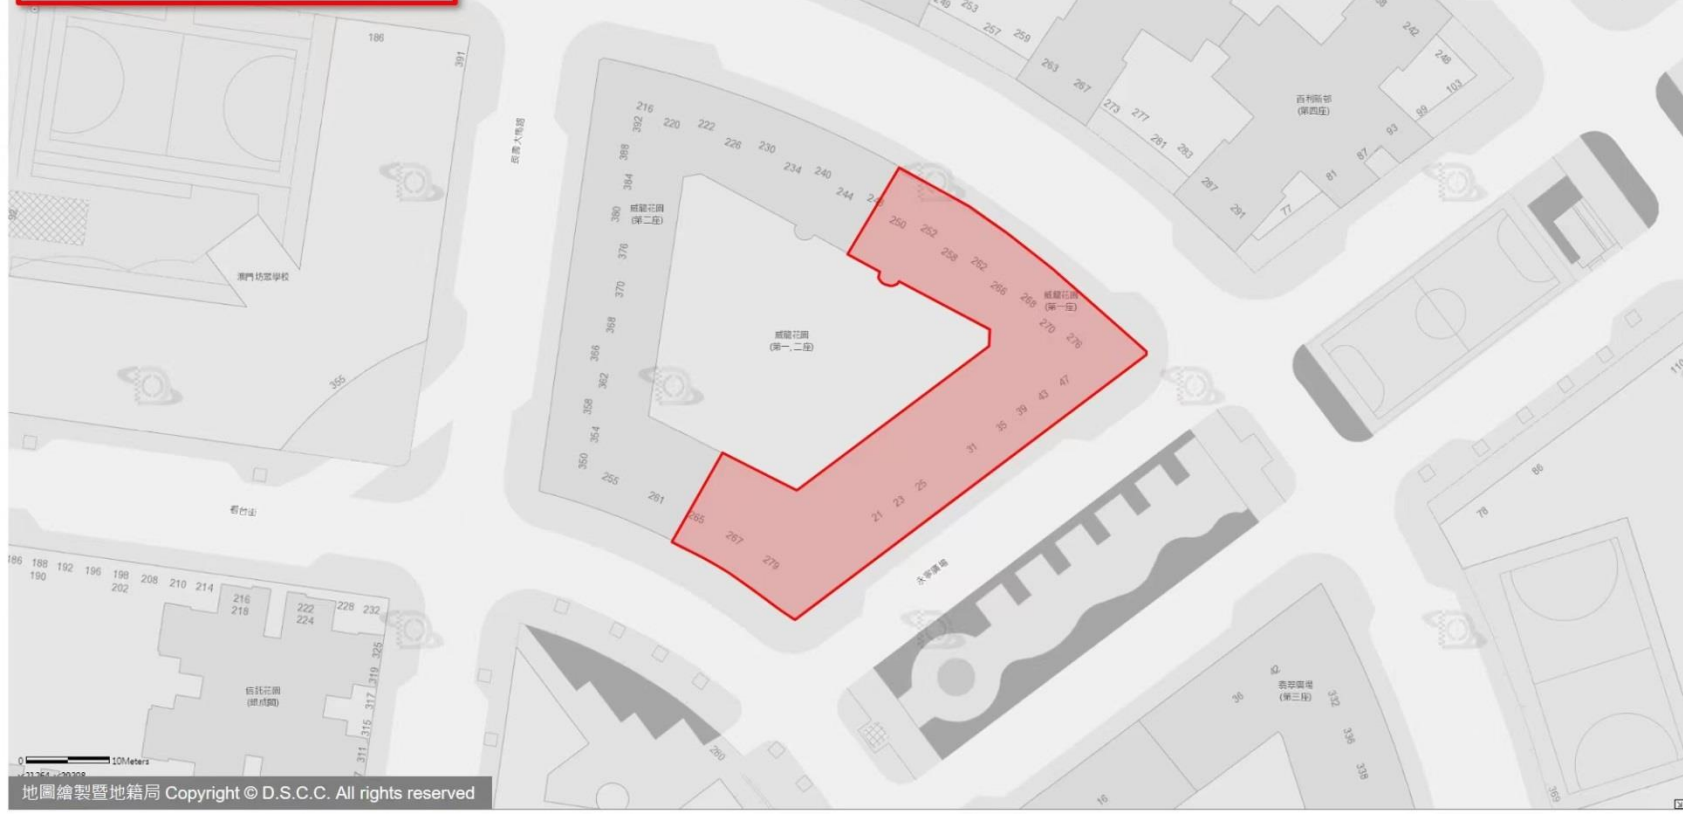

⁵因出現更多陽性病例，解封日期由原本的 7 月 17 延至 7 月 23 日。

[#] 因出現更多陽性病例，解封日期由原本的 7 月 15 延至 7 月 21 日。

^{*} 因出現更多陽性病例，解封日期由原本的 7 月 15 延至 7 月 21 日。

封控區、管控區及防範區

封控區(紅碼)範圍

快富樓：俾若翰街 / 筷子基北街, 筷子基街

封控區、管控區及防範區

封控區(紅碼)範圍

威龍花園(第一座)：永寧廣場 31號

封控區、管控區及防範區

封控區(紅碼)範圍

皇家金堡酒店：
羅理基博士大馬路 1086-1142J號，
馬六甲街 192-210號

0 10Meters

x:21541, y:18446

封控區、管控區及防範區

封控區(紅碼)範圍

新濤閣(第一座)：風順堂上街 2-2E號

封控區、管控區及防範區

封控區(紅碼)範圍

廣福安花園(第六座、第七座)：黑沙環中街

封控區、管控區及防範區

封控區(紅碼)範圍
新美安大廈(第二期)：
黑沙環第五街16-28號，黑沙環第二街
55-67號，黑沙環第三街56-68號

按下 **F11** 即可結束全螢幕模式

封控區、管控區及防範區