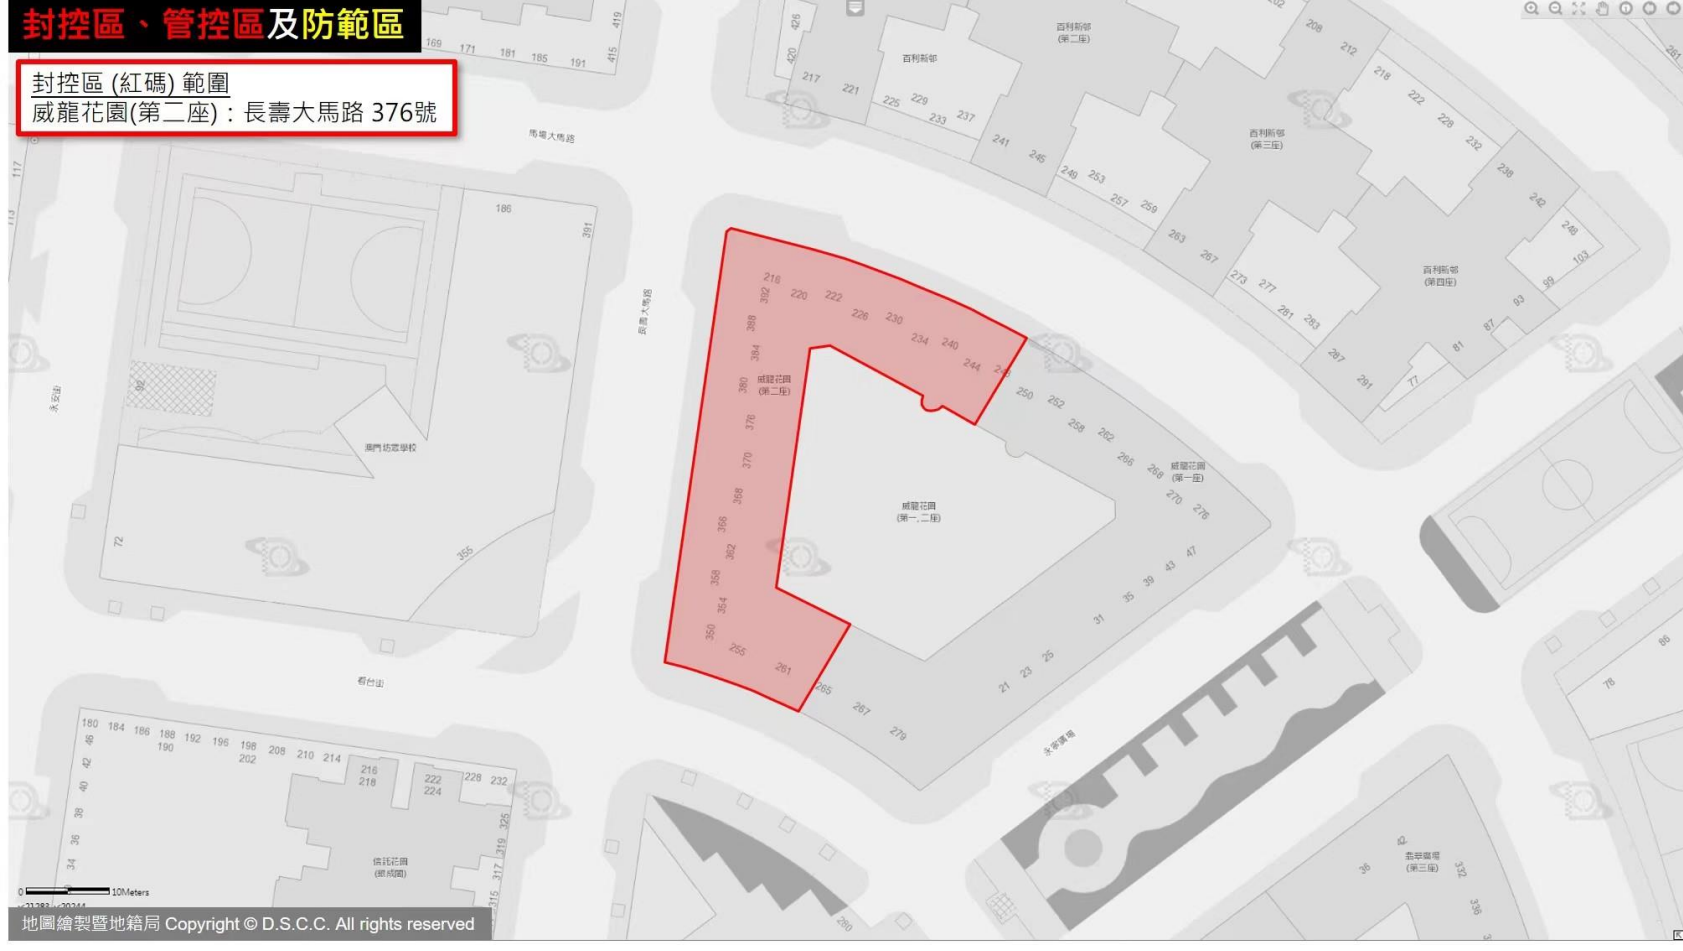

威龍花園(第一座)：永寧廣場 31號

封控區、管控區及防範區

封控區(紅碼)範圍

皇家金堡酒店：
羅理基博士大馬路 1086-1142J號，
馬六甲街 192-210號

0 10Meters

x:21541, y:18446

封控區、管控區及防範區

封控區(紅碼)範圍

新濤閣(第一座)：風順堂上街 2-2E號

封控區、管控區及防範區

封控區(紅碼)範圍

廣福安花園(第六座、第七座)：黑沙環中街

封控區、管控區及防範區

封控區(紅碼)範圍
新美安大廈(第二期)：
黑沙環第五街16-28號，黑沙環第二街
55-67號，黑沙環第三街56-68號

按下 **F11** 即可結束全螢幕模式

封控區、管控區及防範區

封控區(紅碼)範圍

威龍花園(第二座)：長壽大馬路 376號

封控區、管控區及防範區

封控區(紅碼)範圍

蓮峰大廈(第五座): 蓮峰街 75號