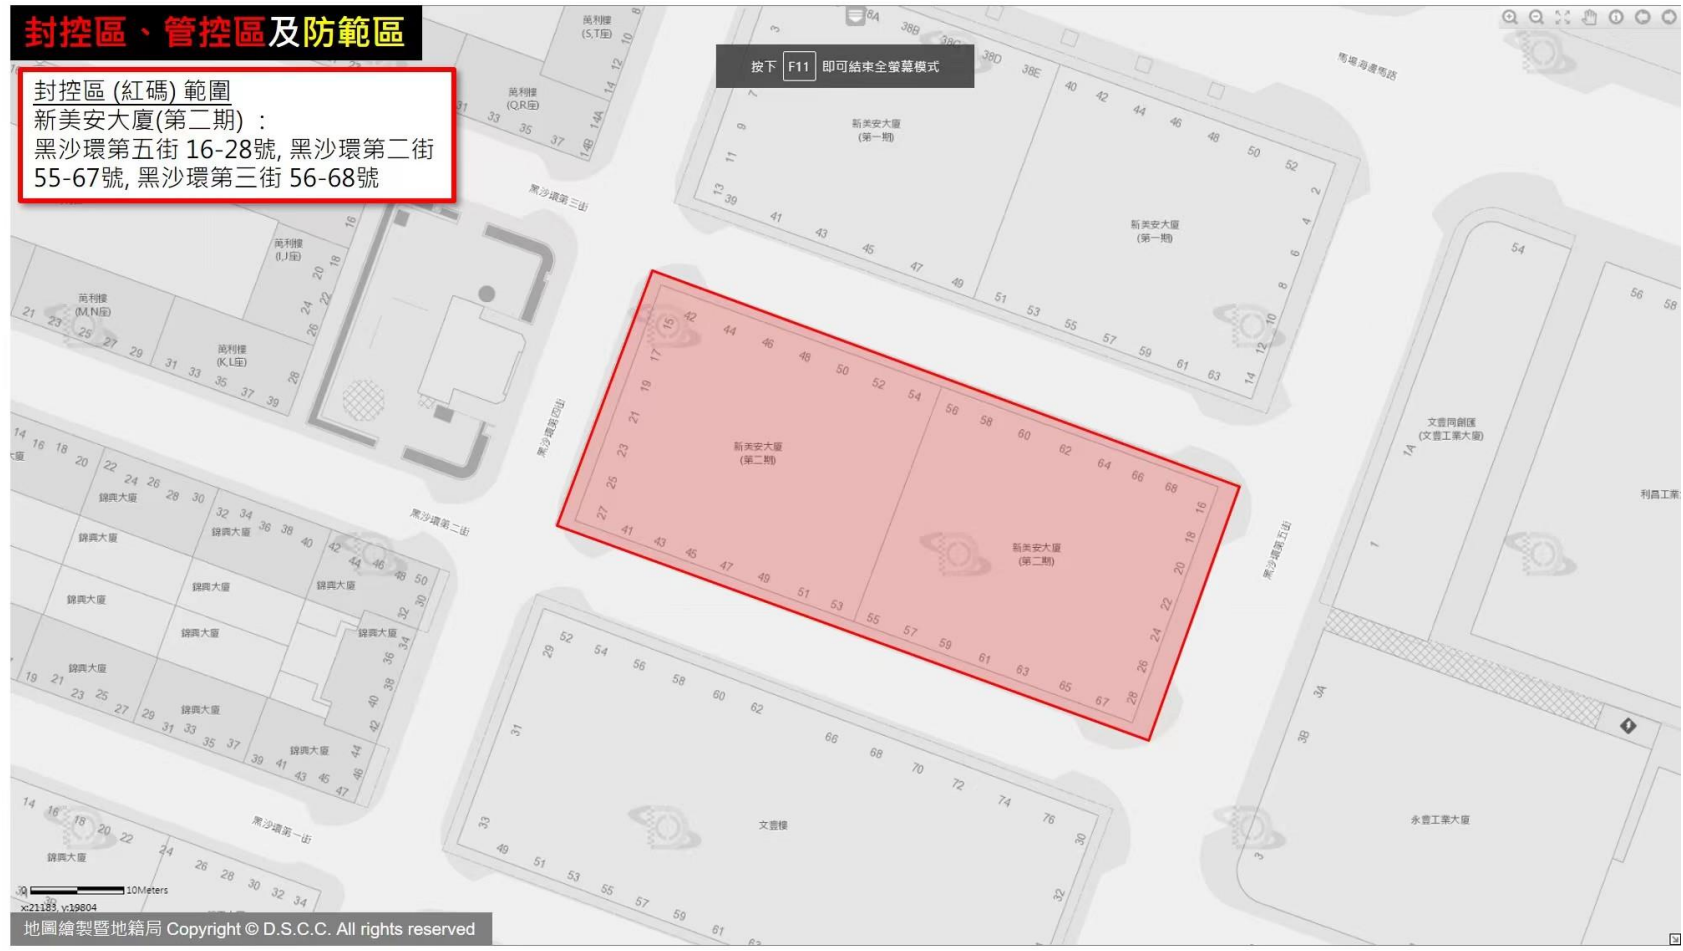

威龍花園(第一座)：永寧廣場 31號

封控區、管控區及防範區

封控區(紅碼)範圍

皇家金堡酒店：
羅理基博士大馬路 1086-1142J號，
馬六甲街 192-210號

0 10Meters

x:21541, y:18446

封控區、管控區及防範區

封控區(紅碼)範圍

新濤閣(第一座)：風順堂上街 2-2E號

封控區、管控區及防範區

封控區(紅碼)範圍

廣福安花園(第六座、第七座)：黑沙環中街

封控區、管控區及防範區

封控區(紅碼)範圍
新美安大廈(第二期)：
黑沙環第五街16-28號，黑沙環第二街
55-67號，黑沙環第三街56-68號

按下 **F11** 即可結束全螢幕模式

封控區、管控區及防範區

封控區(紅碼)範圍

威龍花園(第二座)：長壽大馬路 376號

封控區、管控區及防範區

封控區(紅碼)範圍

蓮峰大廈(第五座): 蓮峰街 75號