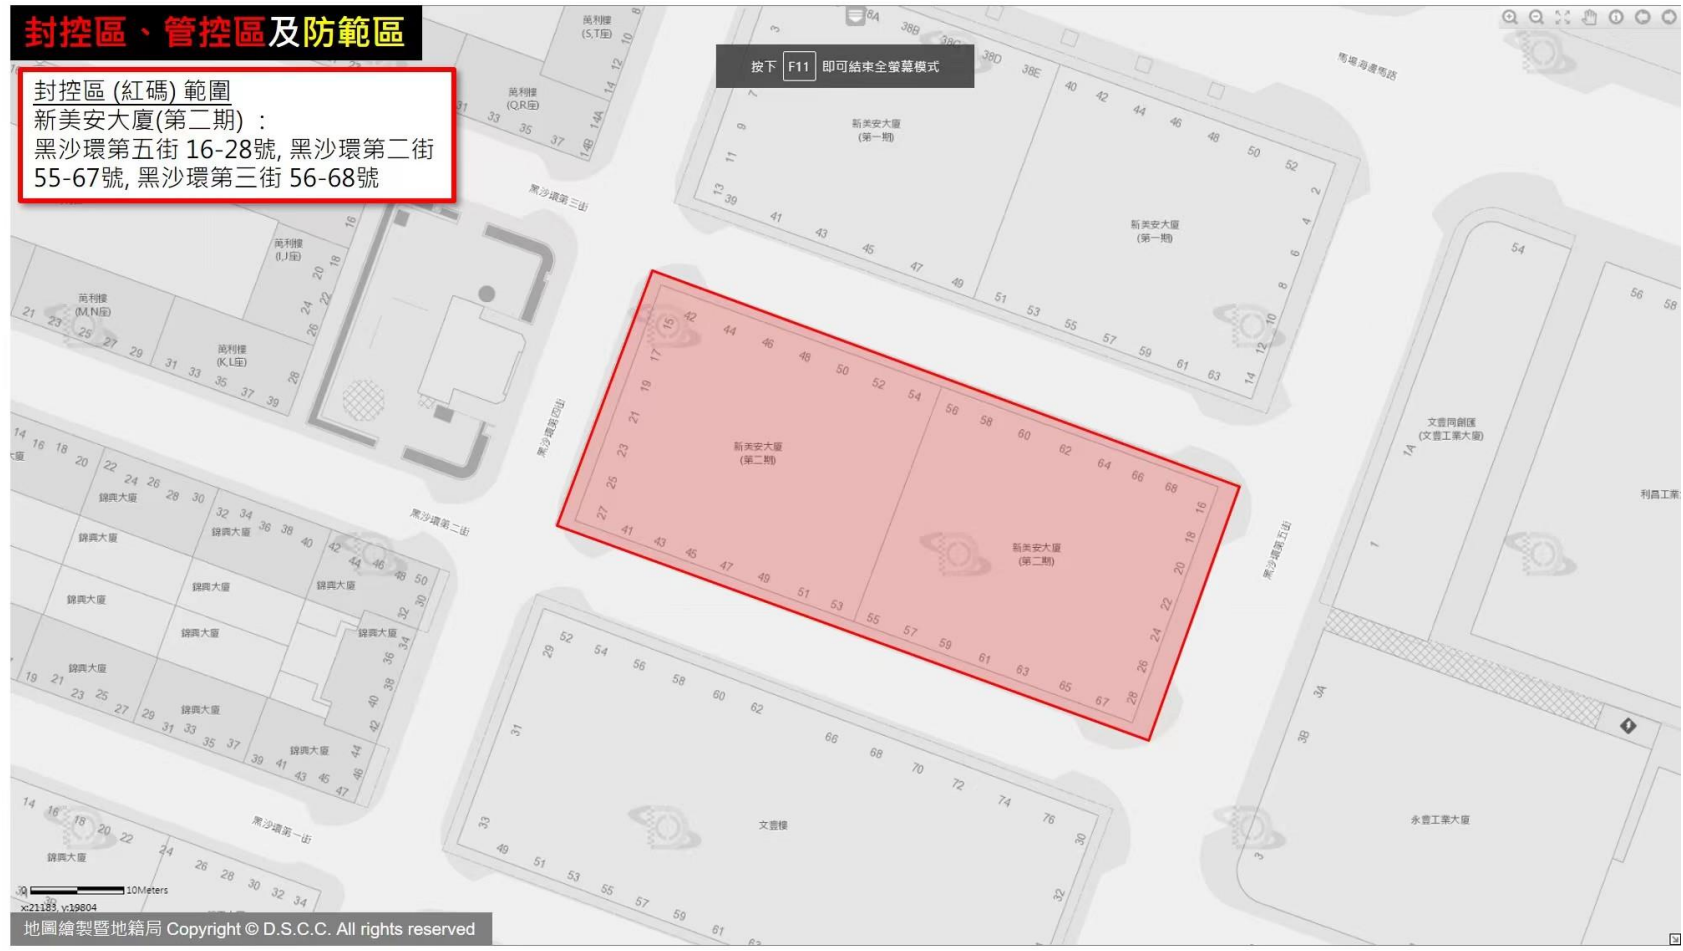

## 封控區(紅碼)範圍

怡南大廈：騎士馬路 71-71A號、亞馬喇士腰 / 關閘馬路 64-64K號、看台街 22號

# 封控區、管控區及防範區

封控區(紅碼)範圍  
新美安大廈(第二期)：  
黑沙環第五街16-28號，黑沙環第二街  
55-67號，黑沙環第三街56-68號

按下 **F11** 即可結束全螢幕模式