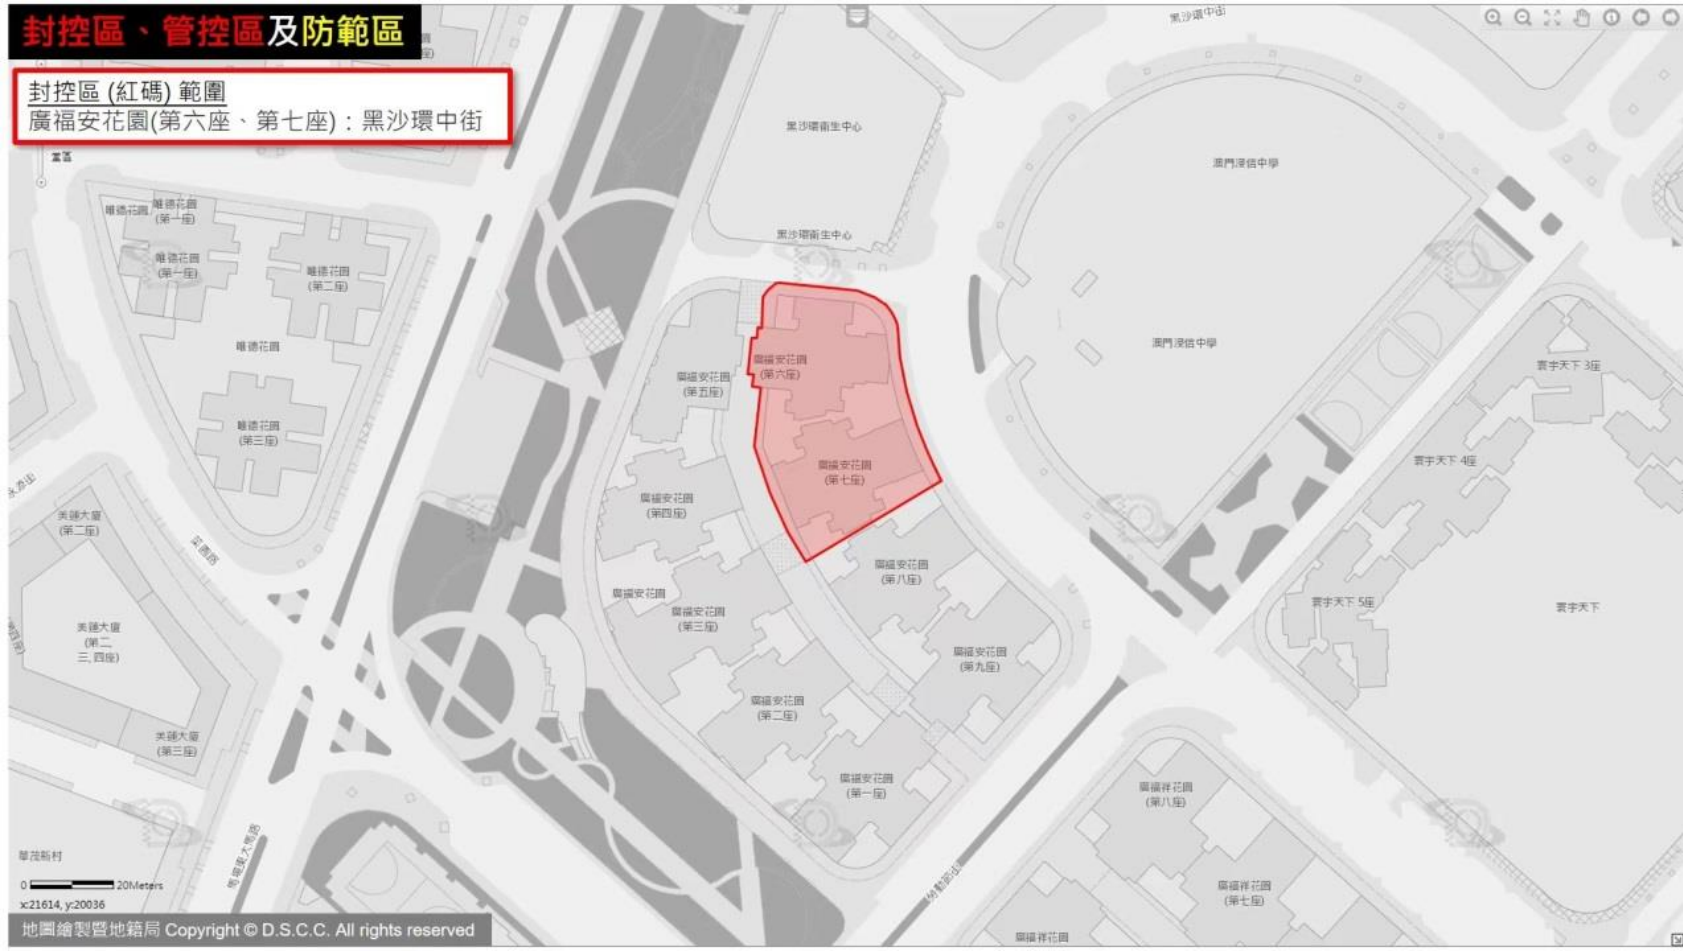

封控區、管控區及防範區

封控區(紅碼)範圍

廣福安花園(第六座、第七座)：黑沙環中街

華法斯村

0 20Meters

x:21614, y:20036