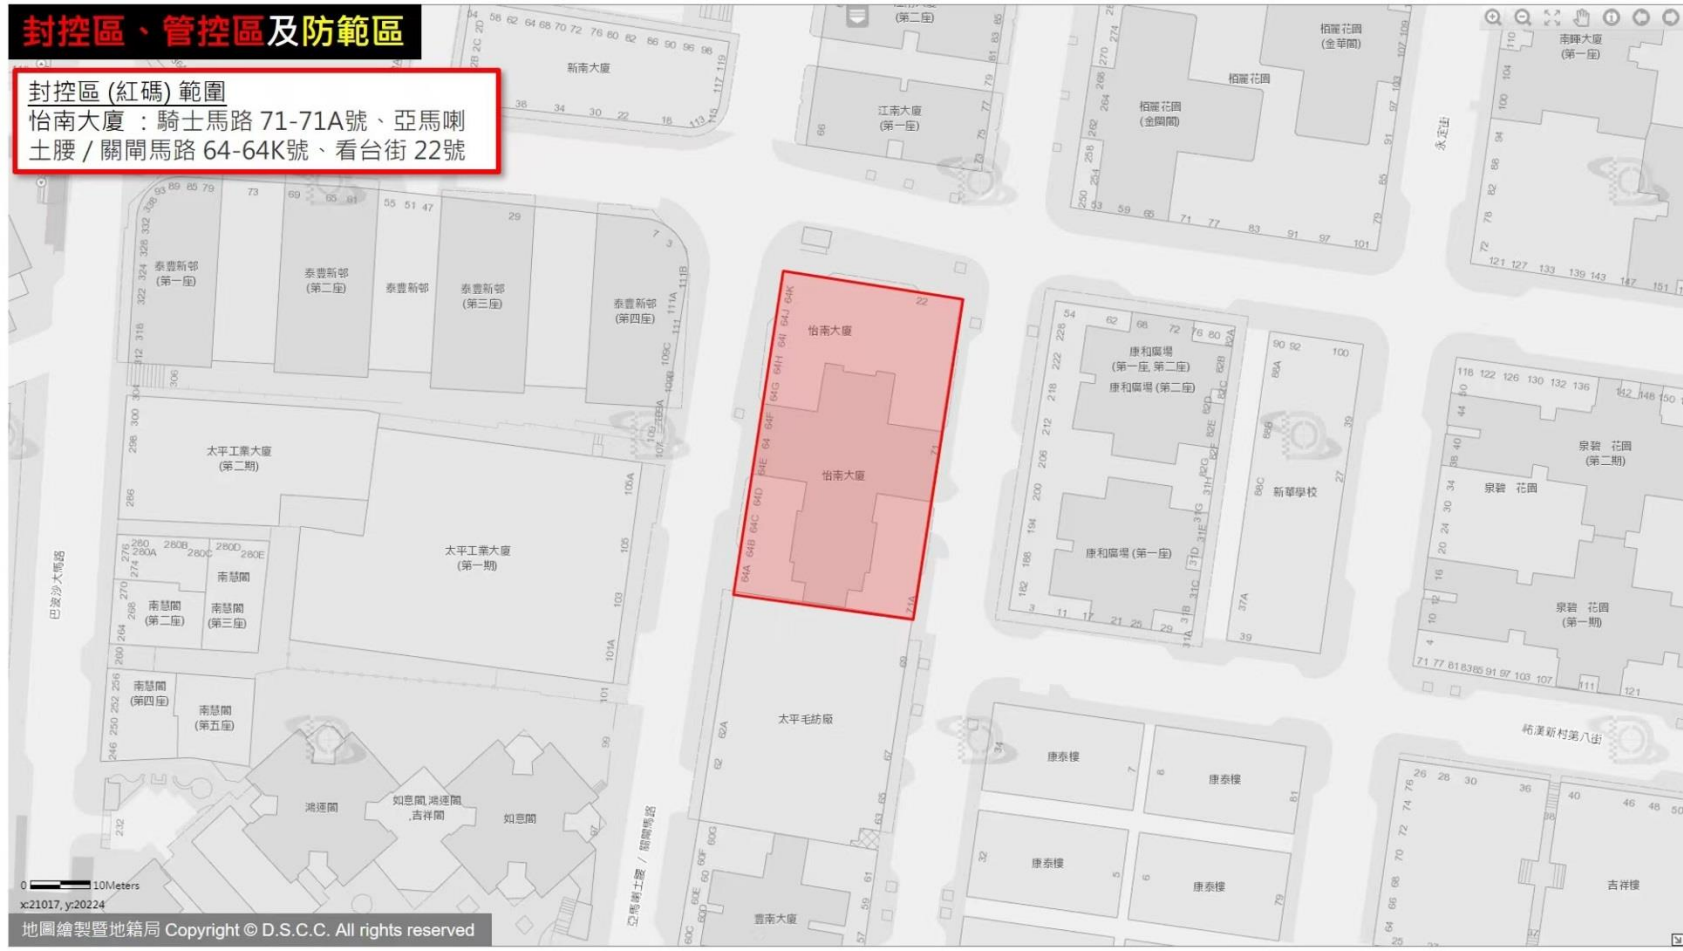

封控區、管控區及防範區

封控區(紅碼)範圍

怡南大廈：騎士馬路 71-71A號、亞馬喇士腰 / 關閘馬路 64-64K號、看台街 22號