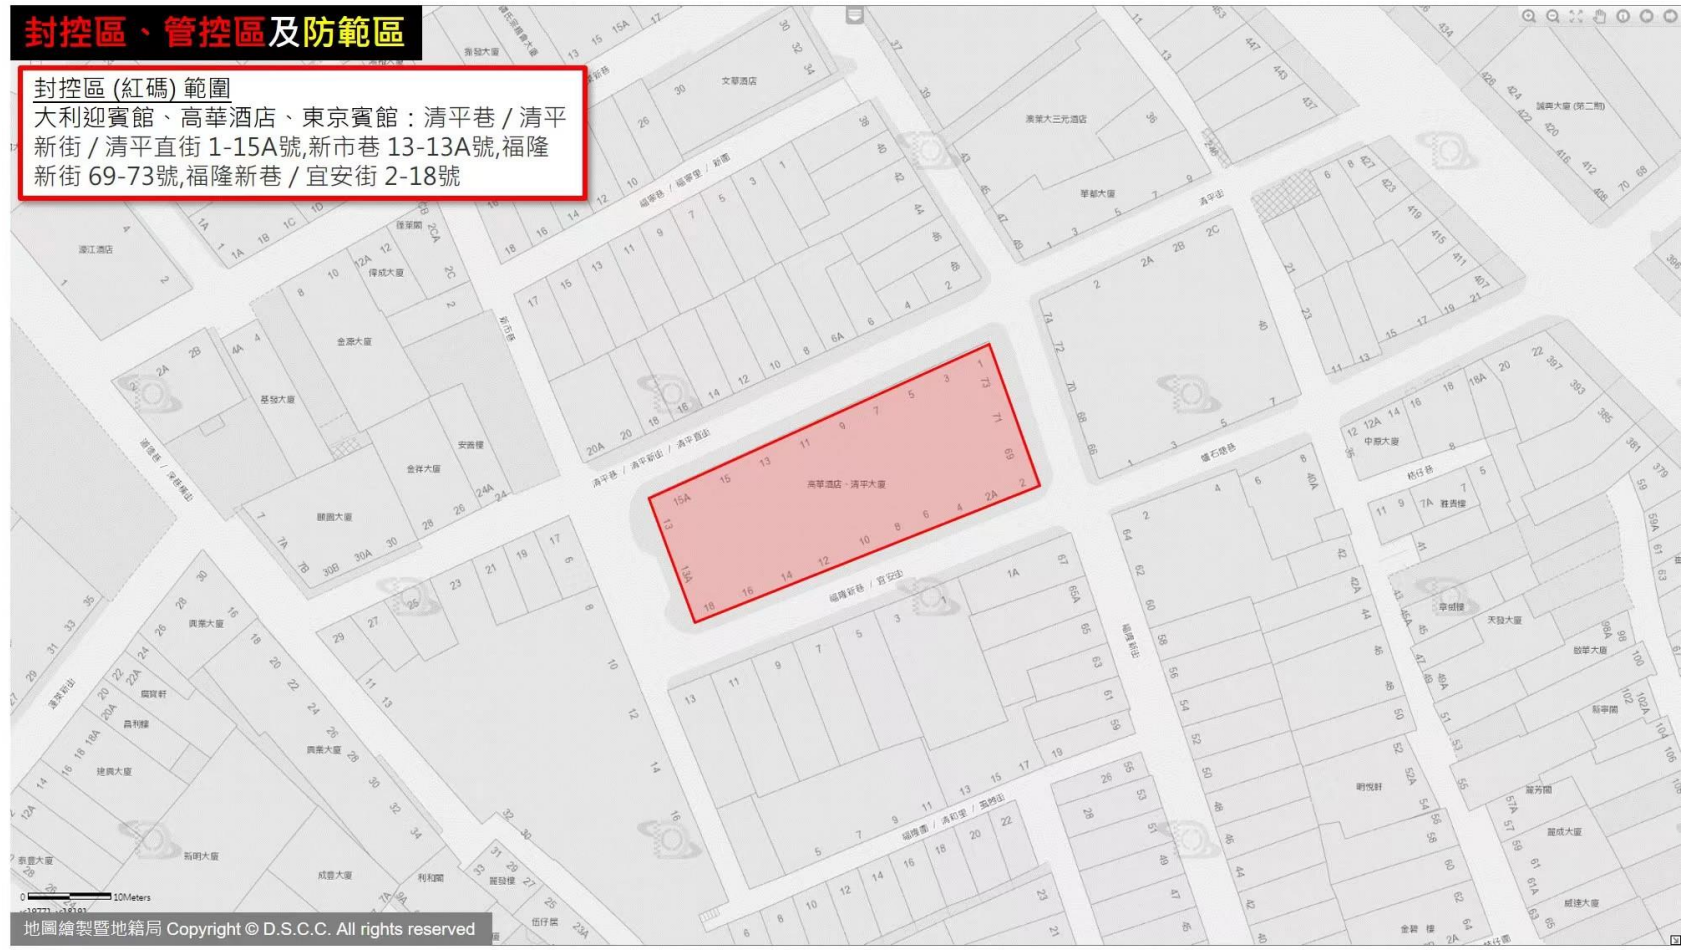

## 封控區(紅碼)範圍

皇家金堡酒店：  
羅理基博士大馬路 1086-1142J號，  
馬六甲街 192-210號

0 10Meters

x:21541, y:18446

# 封控區、管控區及防範區

**封控區(紅碼)範圍**  
大利迎賓館、高華酒店、東京賓館：清平巷 / 清平新街 / 清平直街 1-15A號,新市巷 13-13A號,福隆新街 69-73號,福隆新巷 / 宜安街 2-18號