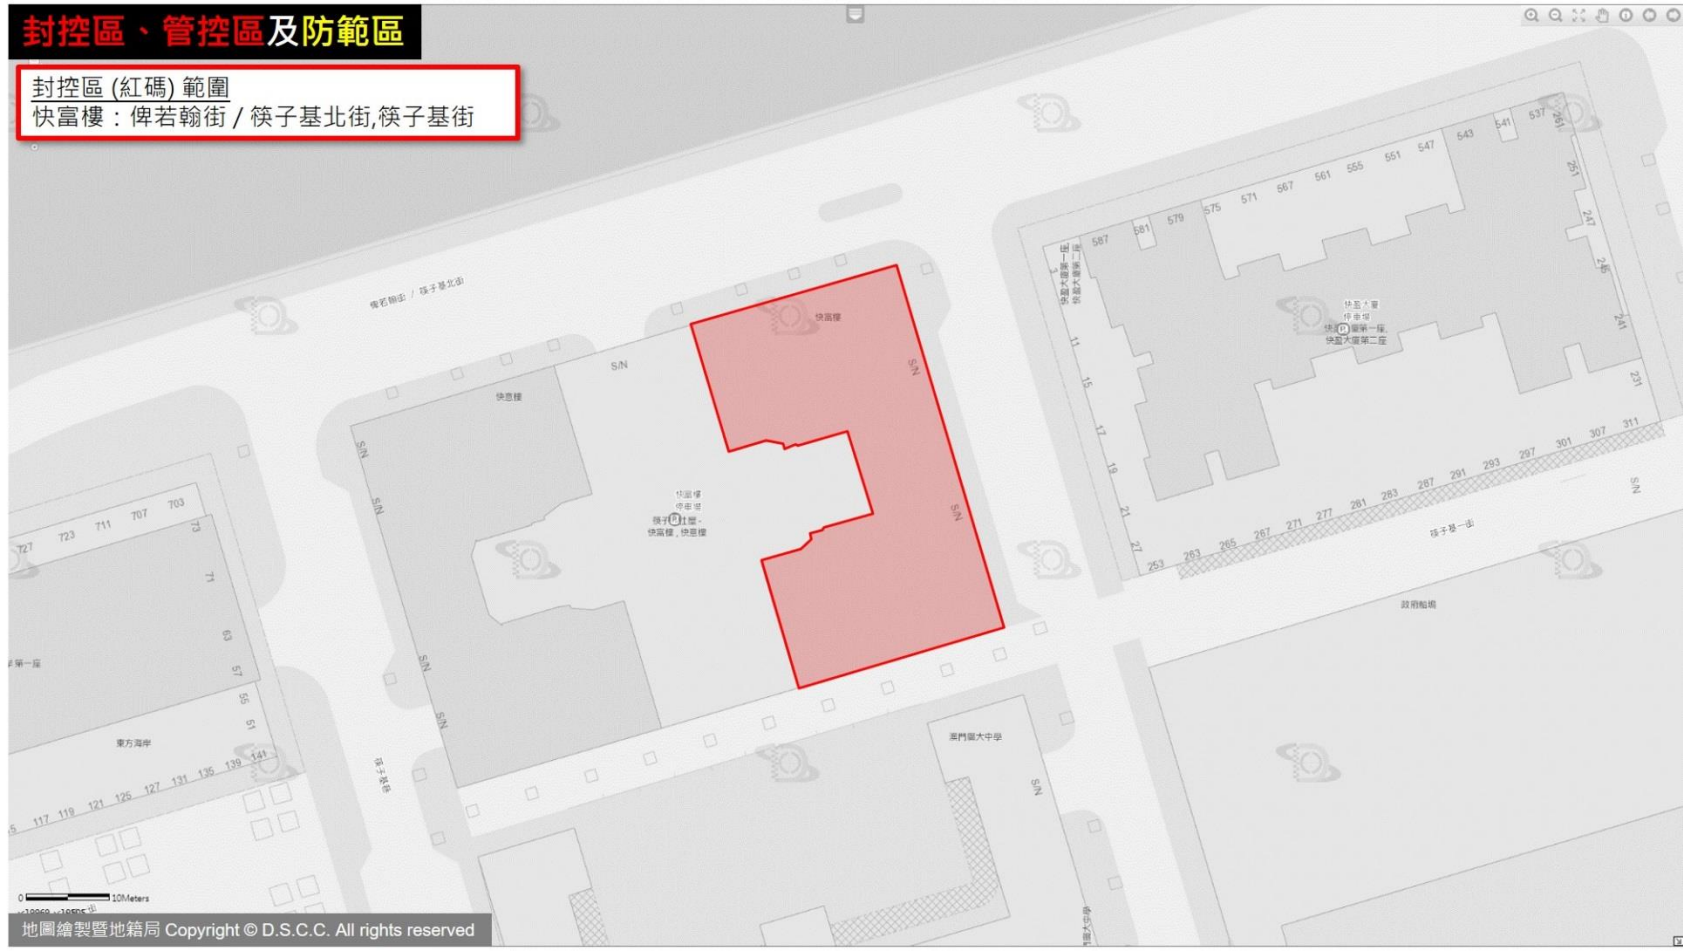

封控區、管控區及防範區

封控區(紅碼)範圍

快富樓：俾若翰街 / 筷子基北街, 筷子基街