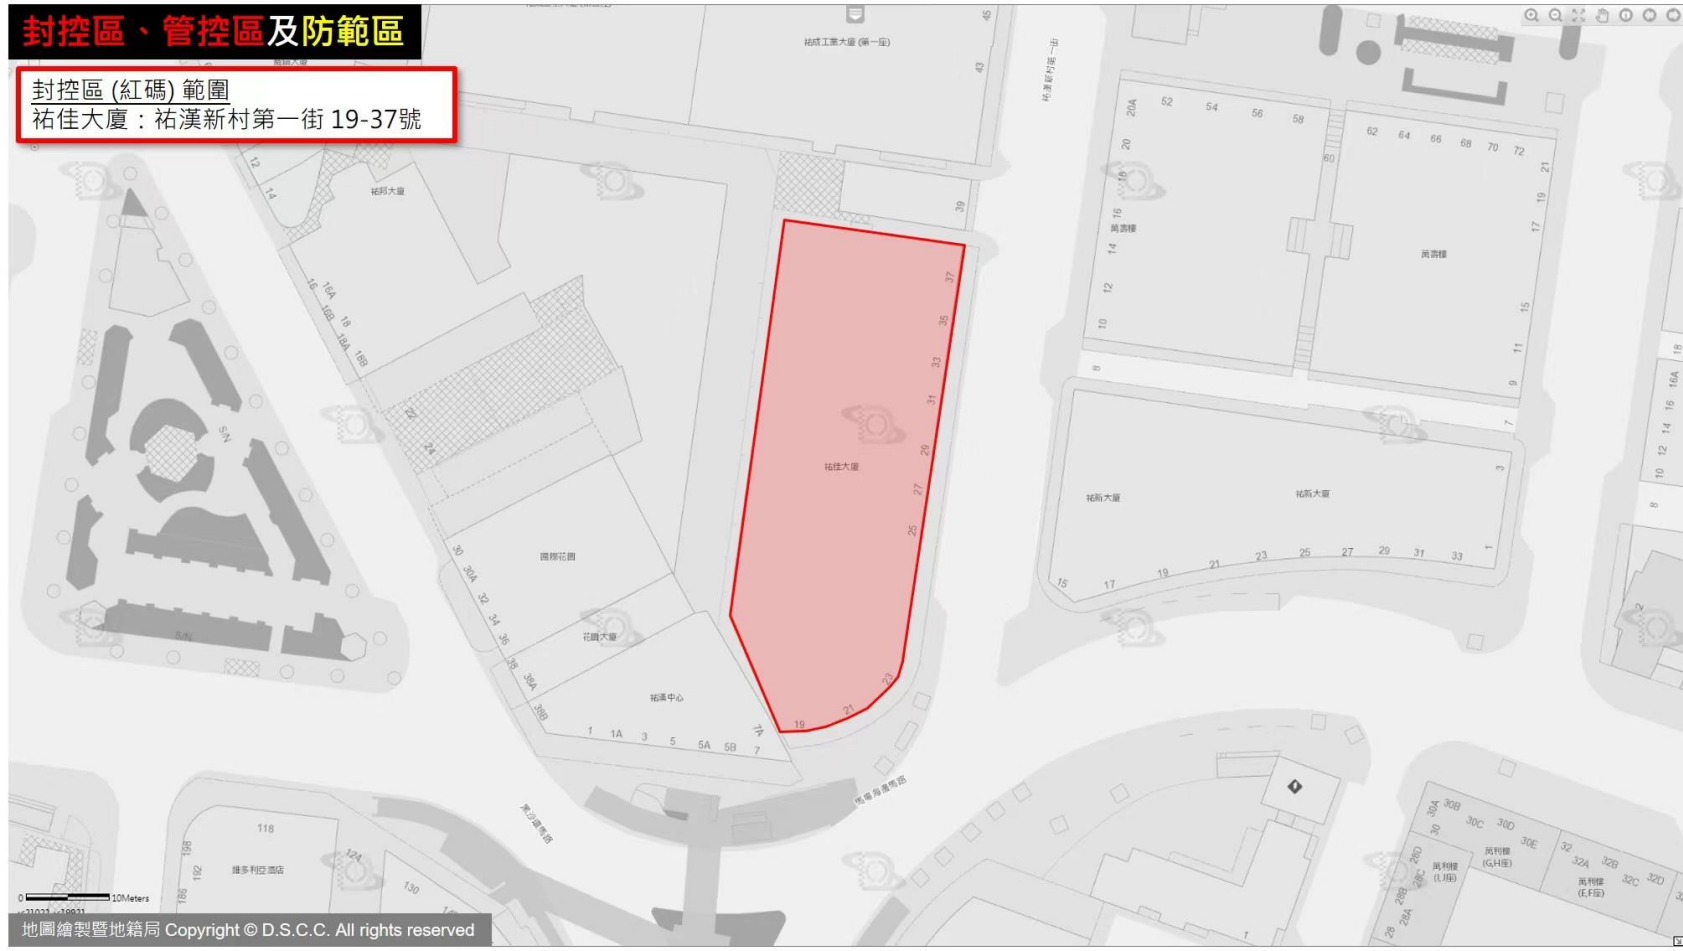

封控區、管控區及防範區

封控區(紅碼)範圍

祐佳大廈：祐漢新村第一街 19-37號