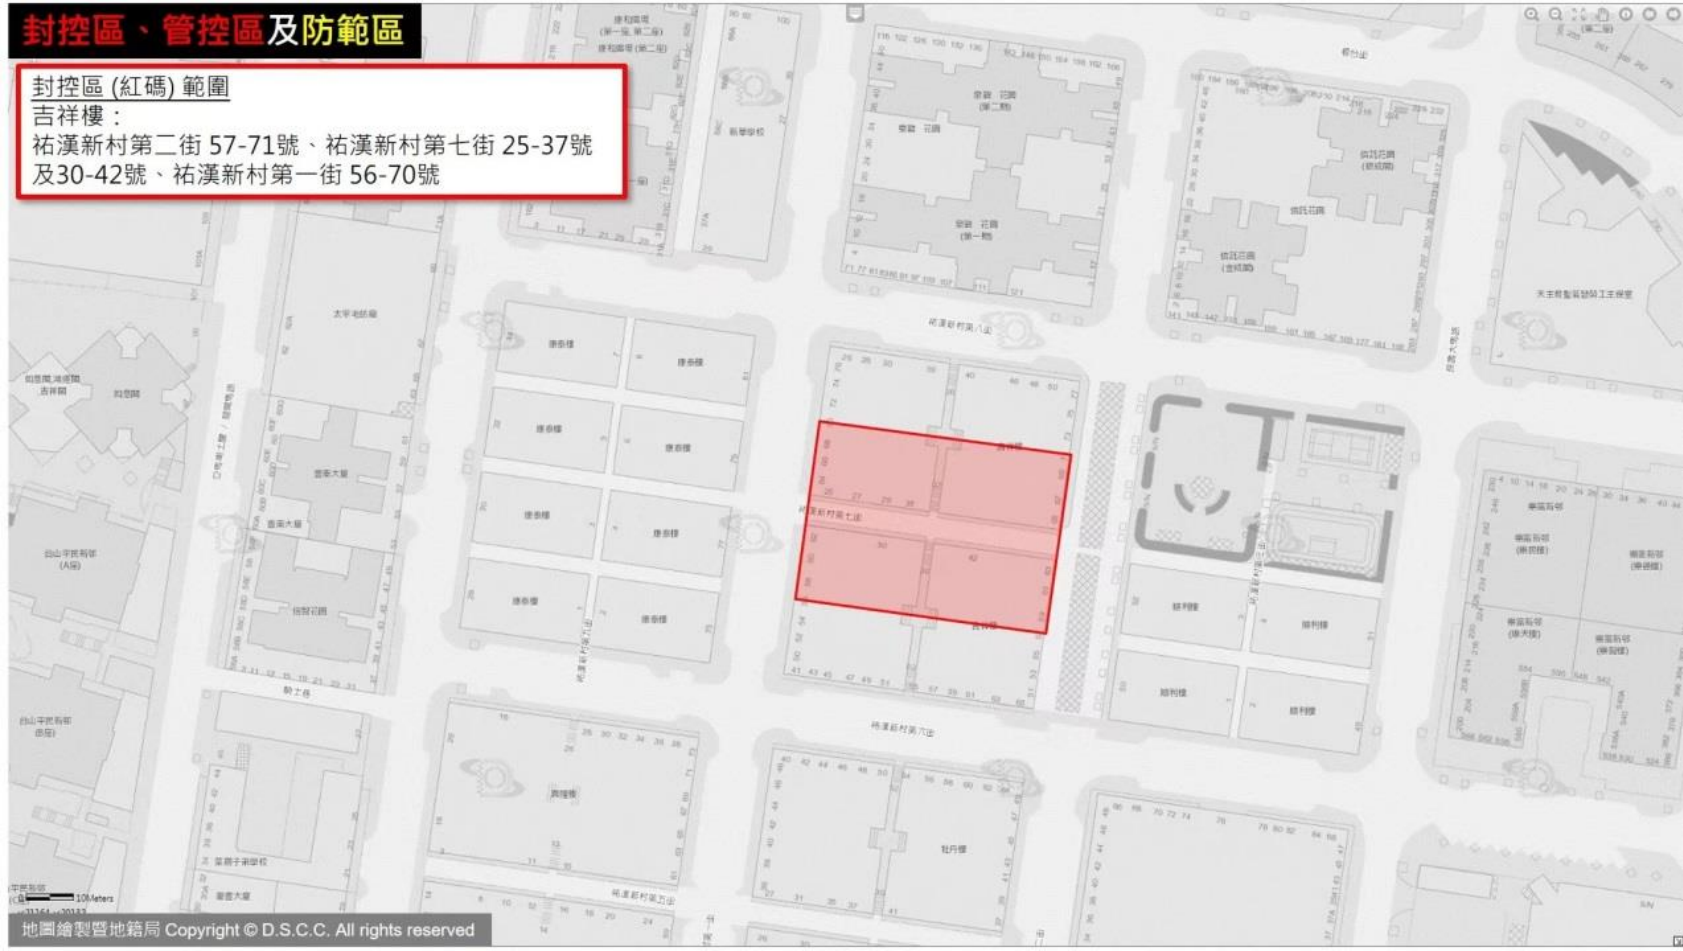

## 封控區(紅碼)範圍

皇家金堡酒店：  
羅理基博士大馬路 1086-1142J號，  
馬六甲街 192-210號

0 10Meters

x:21541, y:18446

# 封控區、管控區及防範區

**封控區(紅碼)範圍**  
大利迎賓館、高華酒店、東京賓館：清平巷 / 清平新街 / 清平直街 1-15A號,新市巷 13-13A號,福隆新街 69-73號,福隆新巷 / 宜安街 2-18號

## 封控區(紅碼)範圍

吉祥樓：

祐漢新村第二街 57-71號、祐漢新村第七街 25-37號

及30-42號、祐漢新村第一街 56-70號