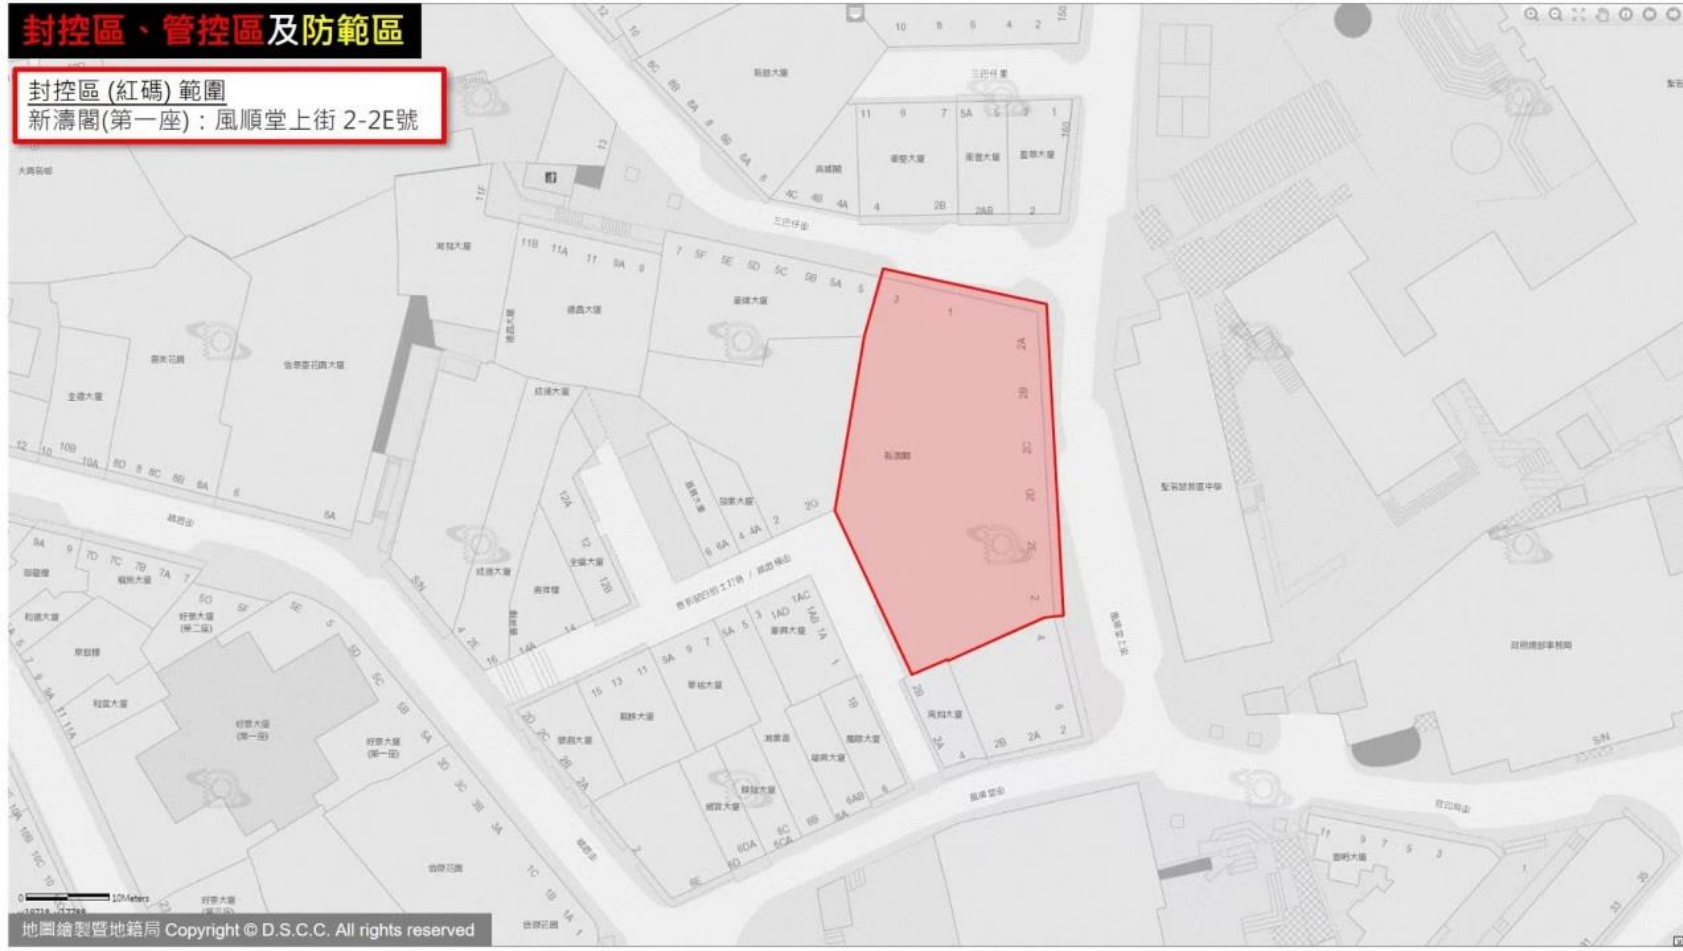

封控區、管控區及防範區

封控區(紅碼)範圍

新濤閣(第一座)：風順堂上街 2-2E號