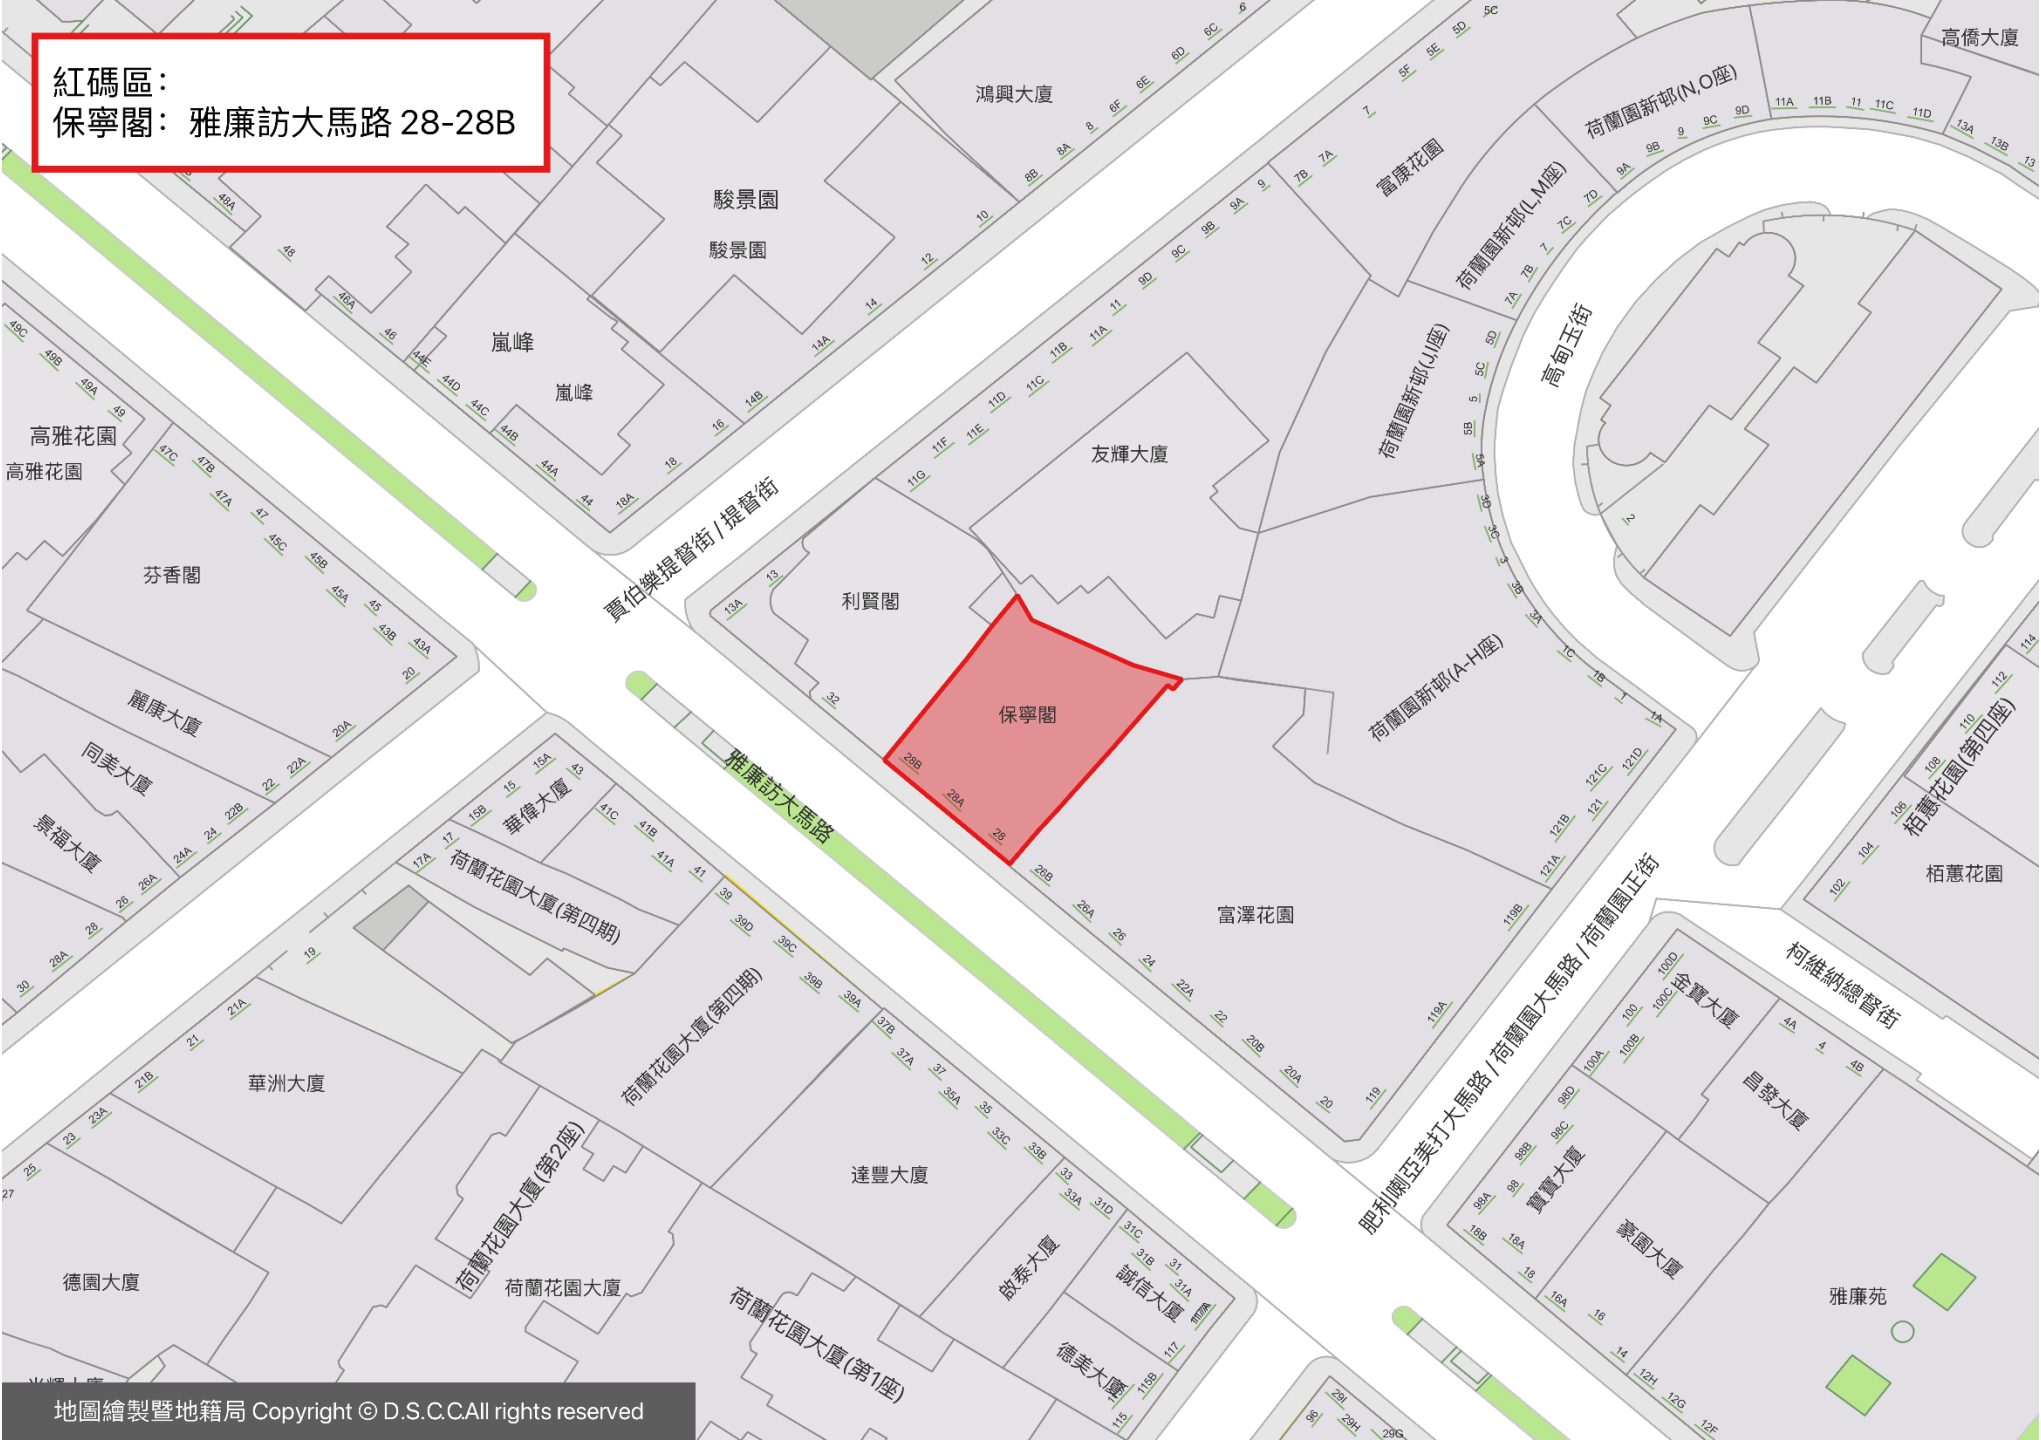

紅碼區：  
成熙閣(第二期)：風順堂街18C-18D號

紅碼區：  
保寧閣：雅廉訪大馬路 28-28B

紅碼區：  
君悅灣 (3座)：勞動節街 472C