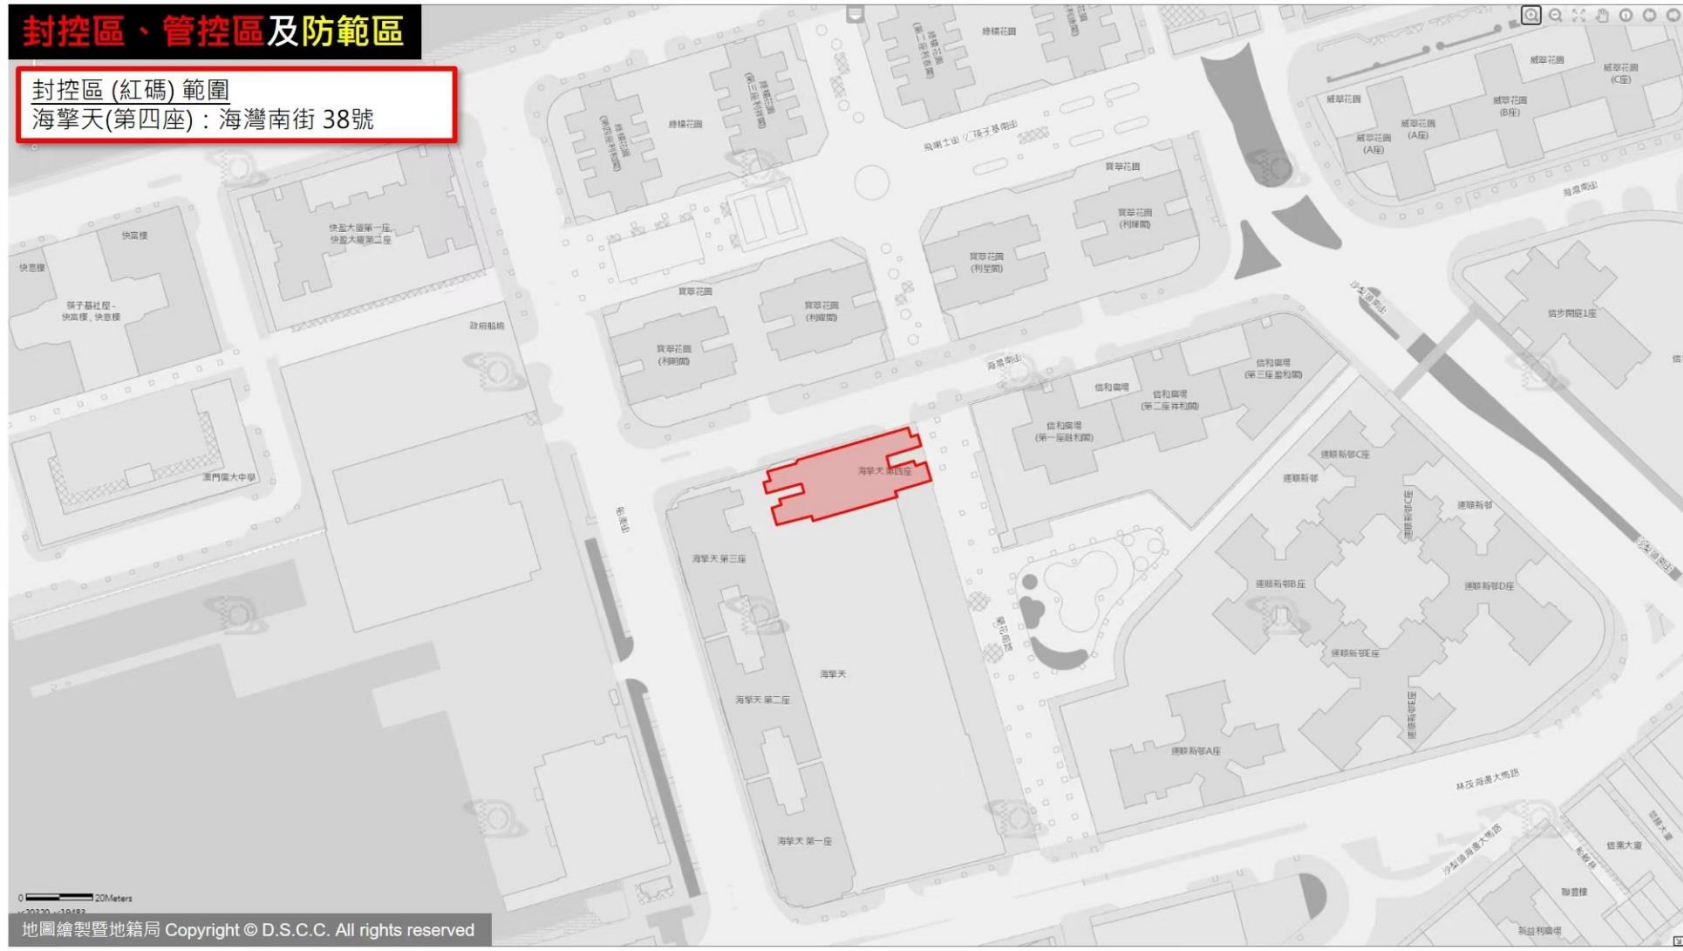

封控區、管控區及防範區

封控區(紅碼)範圍
威皇大廈：大三巴圍 21-23號, 果欄街 57號

封控區、管控區及防範區

封控區(紅碼)範圍

信達廣場(第一座後座)：關閘廣場 194號

封控區、管控區及防範區

封控區(紅碼)範圍

威龍花園(第一座)：永寧廣場 31號

封控區、管控區及防範區

封控區(紅碼)範圍

皇家金堡酒店：
羅理基博士大馬路 1086-1142J號，
馬六甲街 192-210號

0 10Meters

x:21541, y:18446

封控區、管控區及防範區

封控區(紅碼)範圍
新美安大廈(第二期)：
黑沙環第五街16-28號，黑沙環第二街
55-67號，黑沙環第三街56-68號

按下 **F11** 即可結束全螢幕模式

封控區、管控區及防範區

封控區(紅碼)範圍

康和廣場(第二座): 看台街 82C號

封控區、管控區及防範區

封控區(紅碼)範圍

威龍花園(第二座)：長壽大馬路 376號

封控區、管控區及防範區

封控區(紅碼)範圍
國祥大廈：羅利老馬路 5-5B號

封控區、管控區及防範區

封控區(紅碼)範圍

海擎天(第四座)：海灣南街 38號

0 20Meters

2020-10-18 地圖繪製暨地籍局 Copyright © D.S.C.C. All rights reserved

封控區、管控區及防範區

封控區(紅碼)範圍

蓮峰大廈(第五座): 蓮峰街 75號