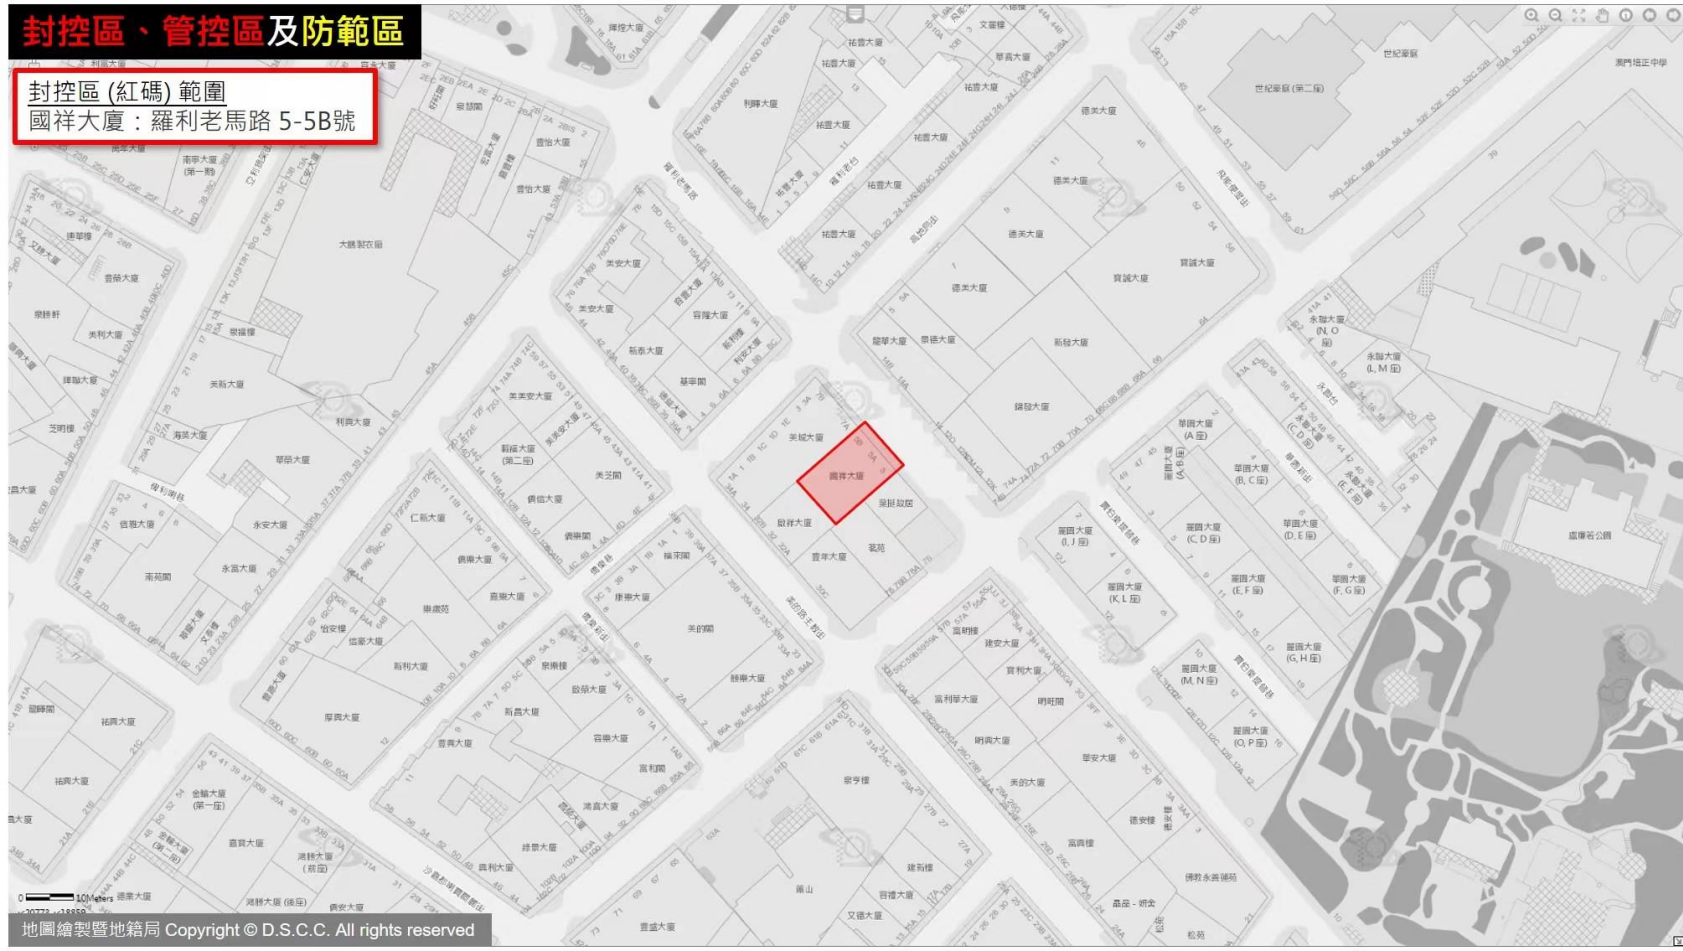

封控區、管控區及防範區

封控區(紅碼)範圍
威皇大廈：大三巴圍 21-23號, 果欄街 57號

封控區、管控區及防範區

封控區(紅碼)範圍

信達廣場(第一座後座)：關閘廣場 194號

封控區、管控區及防範區

封控區(紅碼)範圍

威龍花園(第一座)：永寧廣場 31號

封控區、管控區及防範區

封控區(紅碼)範圍

皇家金堡酒店：
羅理基博士大馬路 1086-1142J號，
馬六甲街 192-210號

0 10Meters

x:21541, y:18446

封控區、管控區及防範區

封控區(紅碼)範圍
新美安大廈(第二期)：
黑沙環第五街16-28號，黑沙環第二街
55-67號，黑沙環第三街56-68號

按下 **F11** 即可結束全螢幕模式

封控區、管控區及防範區

封控區(紅碼)範圍

康和廣場(第二座): 看台街 82C號

封控區、管控區及防範區

封控區(紅碼)範圍

威龍花園(第二座)：長壽大馬路 376號

封控區、管控區及防範區

封控區(紅碼)範圍
國祥大廈：羅利老馬路 5-5B號

封控區、管控區及防範區

封控區(紅碼)範圍

海擎天(第四座)：海灣南街 38號

0 20Meters

2020-10-18 地圖繪製暨地籍局 Copyright © D.S.C.C. All rights reserved

封控區、管控區及防範區

封控區(紅碼)範圍

蓮峰大廈(第五座): 蓮峰街 75號