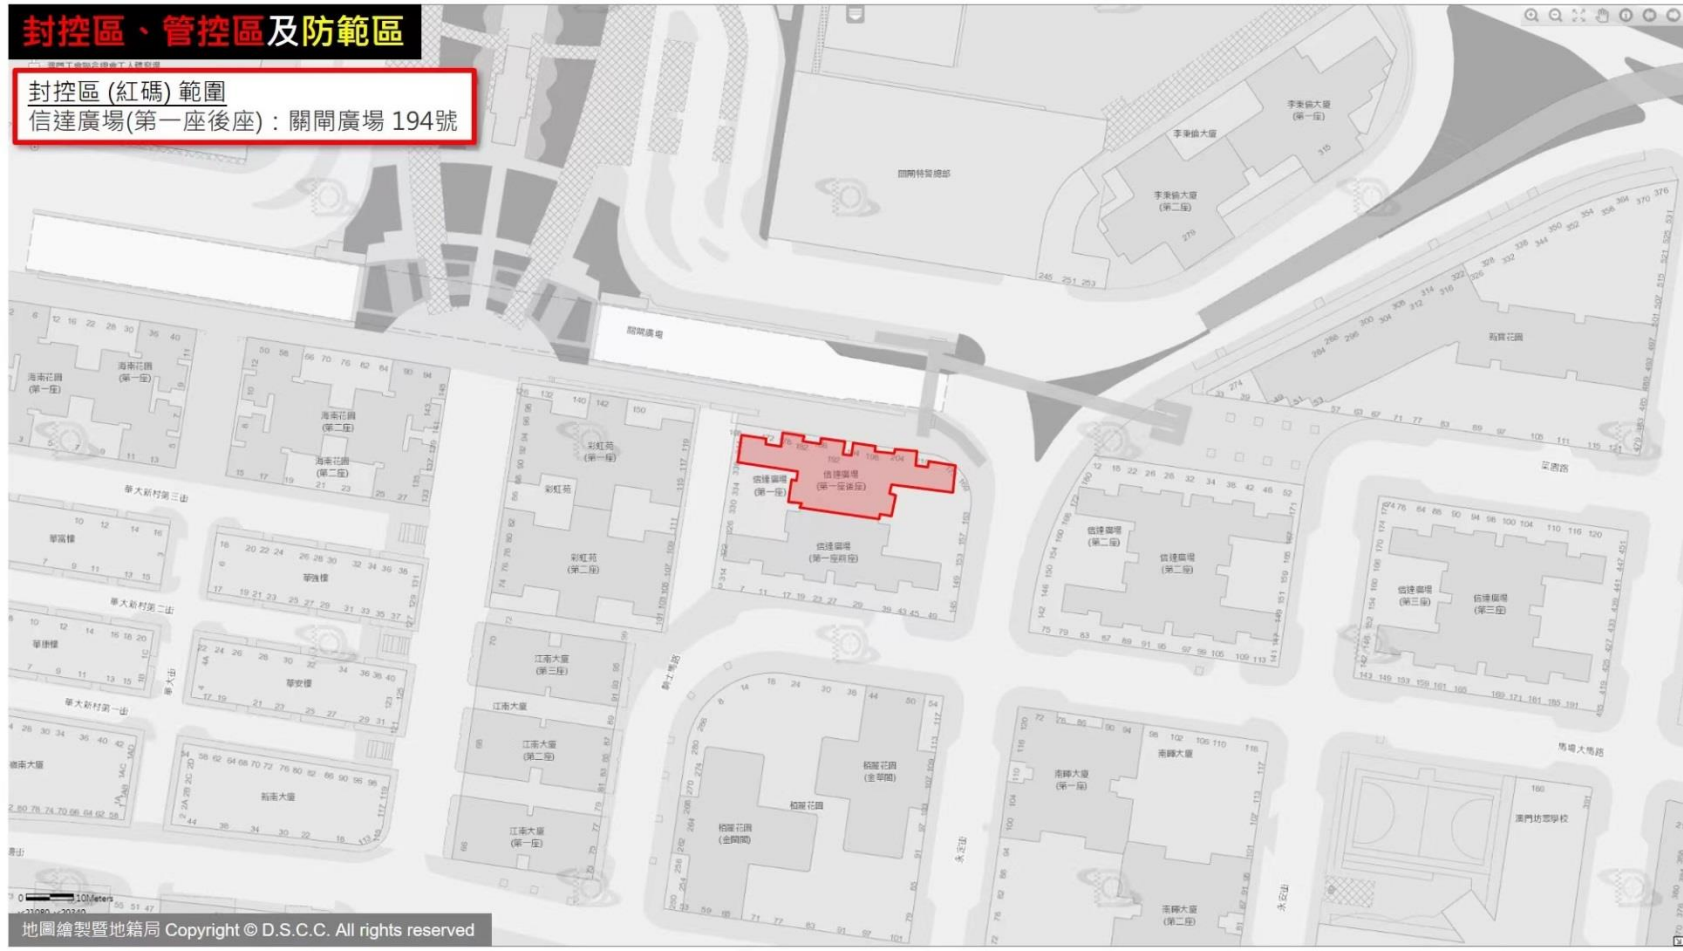

封控區、管控區及防範區

封控區(紅碼)範圍
威皇大廈：大三巴圍 21-23號, 果欄街 57號

封控區、管控區及防範區

封控區(紅碼)範圍

信達廣場(第一座後座)：關閘廣場 194號

封控區、管控區及防範區

封控區(紅碼)範圍

威龍花園(第一座)：永寧廣場 31號

封控區、管控區及防範區

封控區(紅碼)範圍

皇家金堡酒店：
羅理基博士大馬路 1086-1142J號，
馬六甲街 192-210號

0 10Meters

x:21541, y:18446

封控區、管控區及防範區

封控區(紅碼)範圍
新美安大廈(第二期)：
黑沙環第五街16-28號，黑沙環第二街
55-67號，黑沙環第三街56-68號

按下 **F11** 即可結束全螢幕模式

封控區、管控區及防範區

封控區(紅碼)範圍

康和廣場(第二座): 看台街 82C號

封控區、管控區及防範區

封控區(紅碼)範圍

威龍花園(第二座)：長壽大馬路 376號

封控區、管控區及防範區

封控區(紅碼)範圍
國祥大廈：羅利老馬路 5-5B號