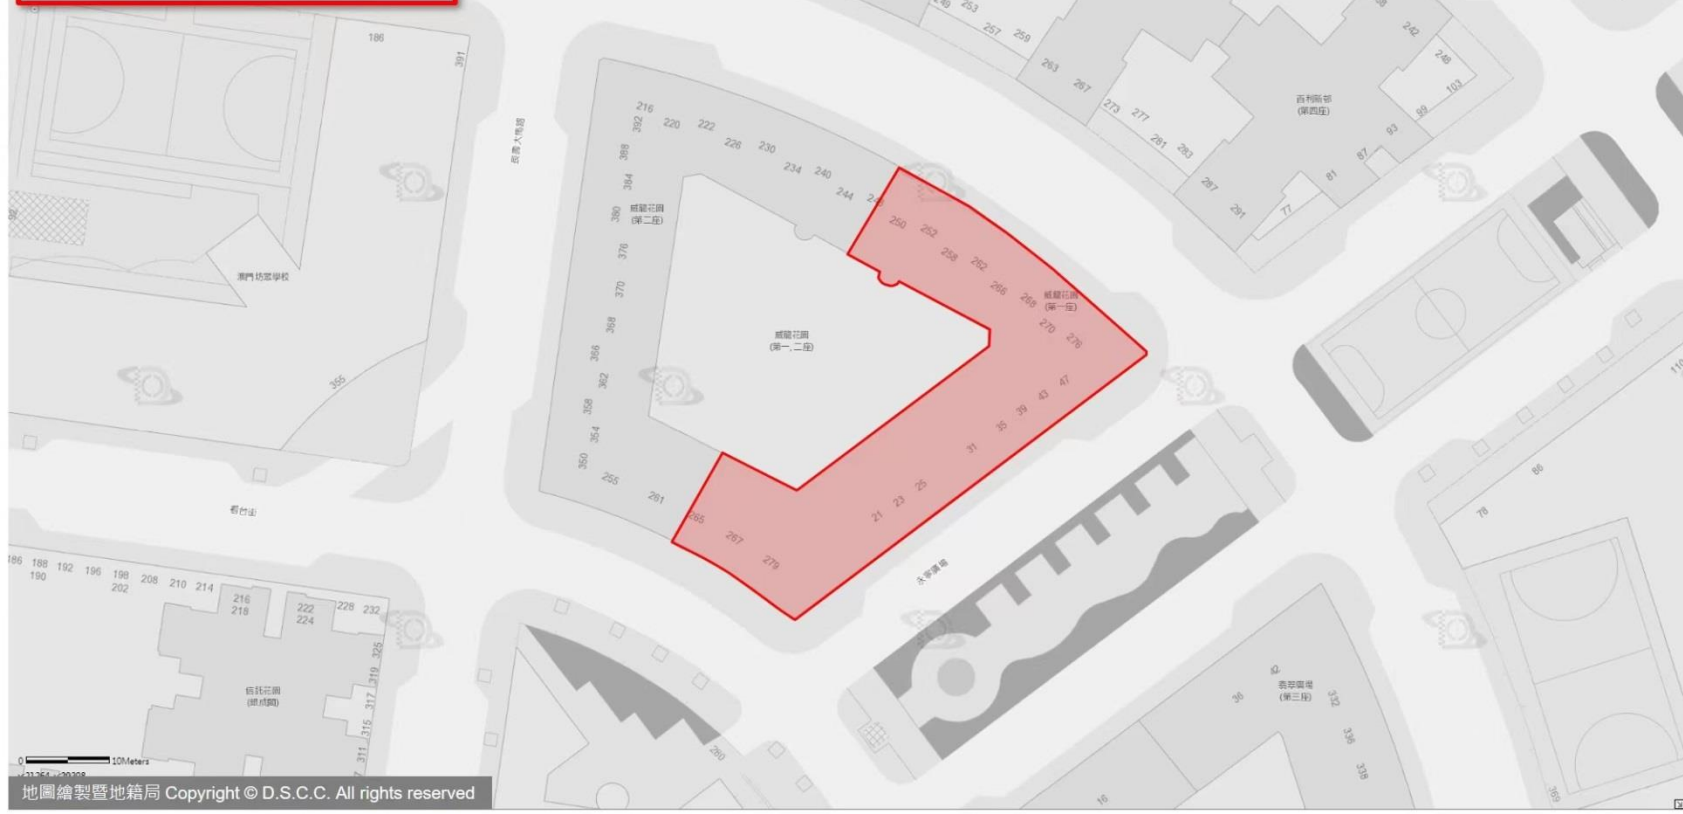

封控區、管控區及防範區

封控區(紅碼)範圍
威皇大廈：大三巴圍 21-23號, 果欄街 57號

封控區、管控區及防範區

封控區(紅碼)範圍

信達廣場(第一座後座)：關閘廣場 194號

封控區、管控區及防範區

封控區(紅碼)範圍

威龍花園(第一座)：永寧廣場 31號

封控區、管控區及防範區

封控區(紅碼)範圍

皇家金堡酒店：
羅理基博士大馬路 1086-1142J號，
馬六甲街 192-210號

0 10Meters

x:21541, y:18446

封控區、管控區及防範區

封控區(紅碼)範圍
新美安大廈(第二期)：
黑沙環第五街16-28號，黑沙環第二街
55-67號，黑沙環第三街56-68號

按下 **F11** 即可結束全螢幕模式

封控區、管控區及防範區

封控區(紅碼)範圍

康和廣場(第二座): 看台街 82C號

封控區、管控區及防範區

封控區(紅碼)範圍

威龍花園(第二座)：長壽大馬路 376號

封控區、管控區及防範區

封控區(紅碼)範圍
國祥大廈：羅利老馬路 5-5B號