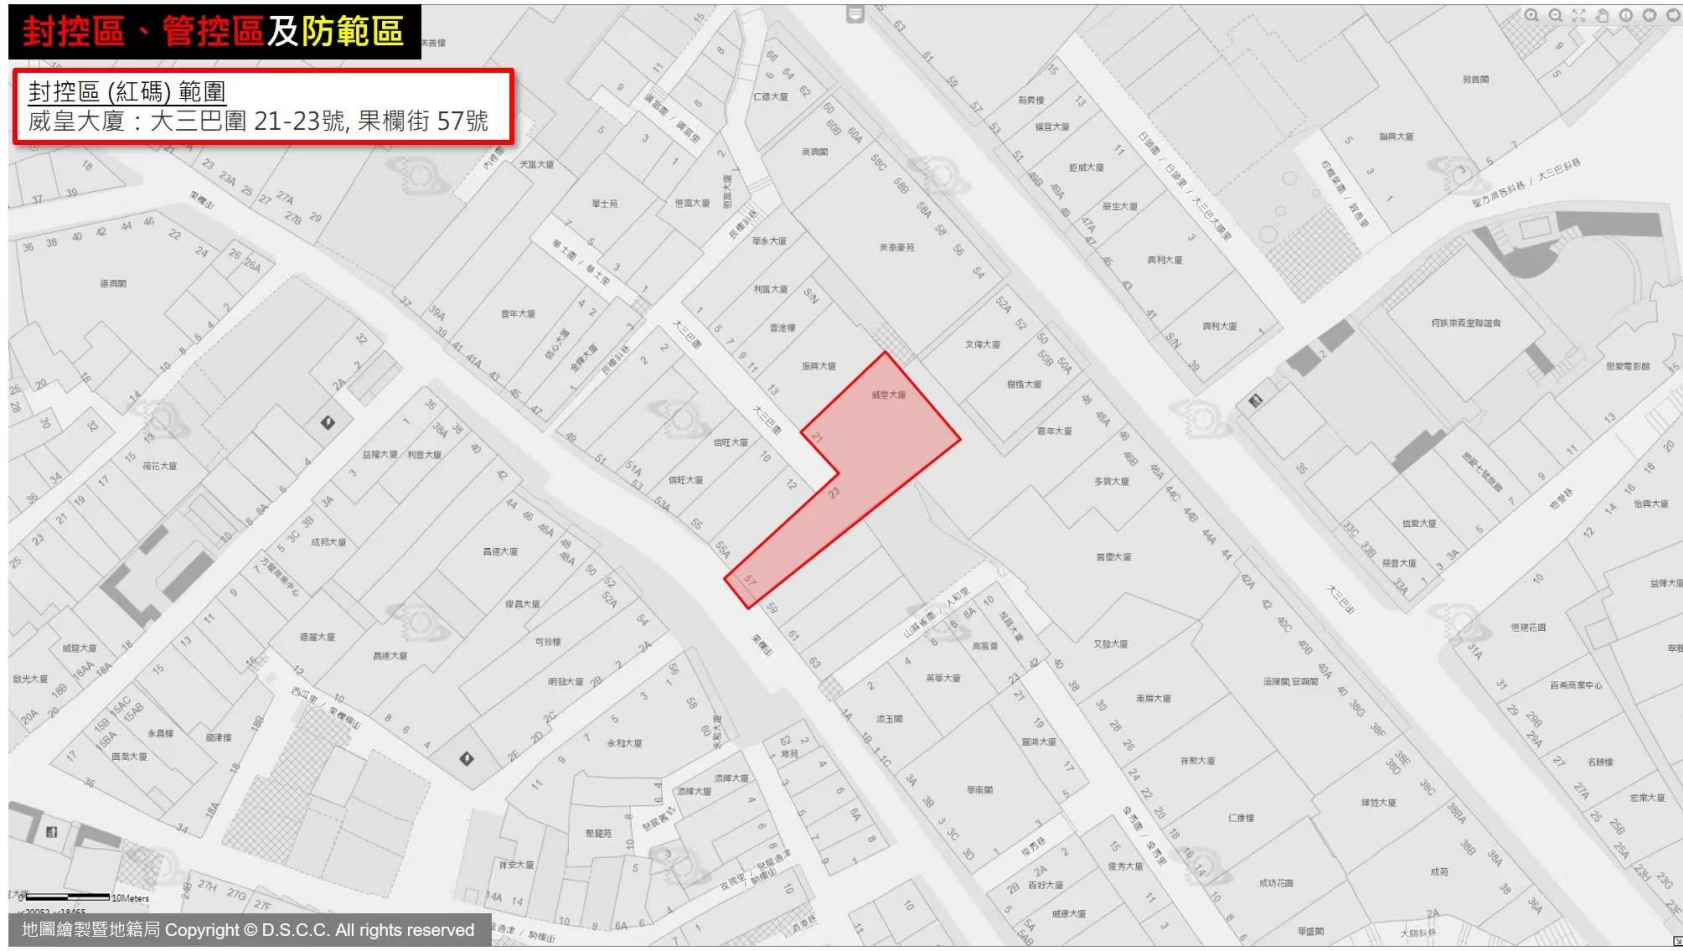

封控區、管控區及防範區

封控區(紅碼)範圍
威皇大廈：大三巴圍 21-23號, 果欄街 57號

封控區、管控區及防範區

封控區(紅碼)範圍

信達廣場(第一座後座)：關閘廣場 194號

封控區、管控區及防範區

封控區(紅碼)範圍

威龍花園(第一座)：永寧廣場 31號

封控區、管控區及防範區

封控區(紅碼)範圍

皇家金堡酒店：
羅理基博士大馬路 1086-1142J號，
馬六甲街 192-210號

0 10Meters

x:21541, y:18446

封控區、管控區及防範區

封控區(紅碼)範圍
新美安大廈(第二期)：
黑沙環第五街16-28號，黑沙環第二街
55-67號，黑沙環第三街56-68號

按下 **F11** 即可結束全螢幕模式

封控區、管控區及防範區

封控區(紅碼)範圍

康和廣場(第二座): 看台街 82C號

封控區、管控區及防範區

封控區(紅碼)範圍

威龍花園(第二座)：長壽大馬路 376號

封控區、管控區及防範區

封控區(紅碼)範圍
國祥大廈：羅利老馬路 5-5B號