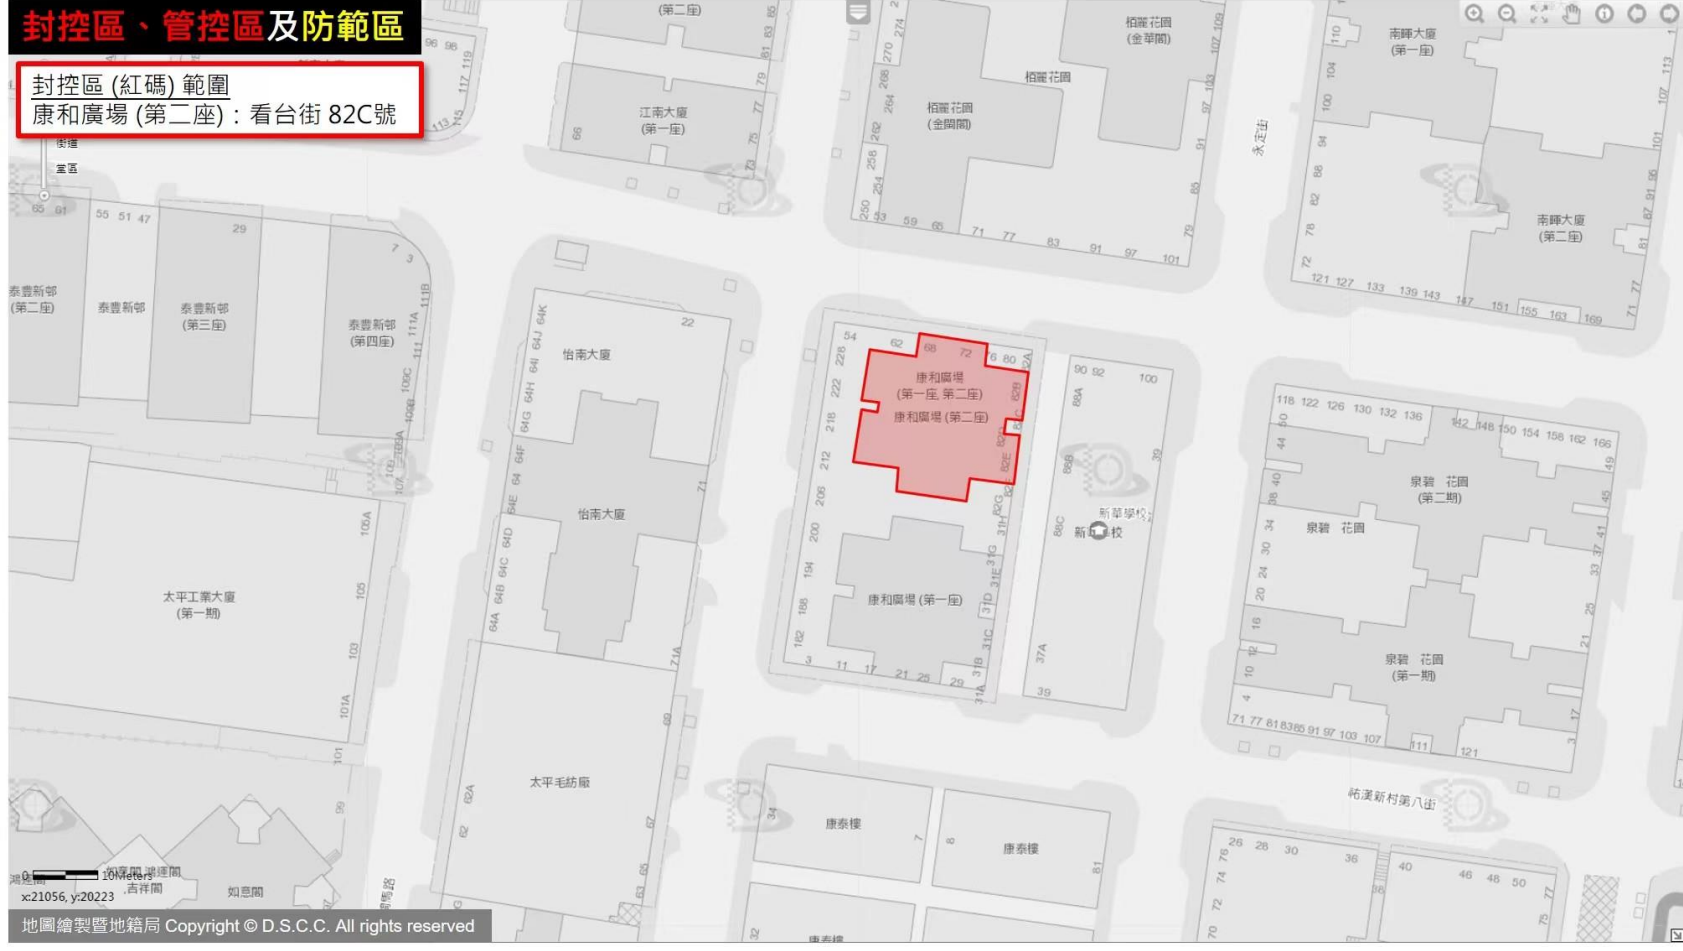

封控區、管控區及防範區

封控區(紅碼)範圍
威皇大廈：大三巴圍 21-23號, 果欄街 57號

封控區、管控區及防範區

封控區(紅碼)範圍

信達廣場(第一座後座)：關閘廣場 194號

封控區、管控區及防範區

封控區(紅碼)範圍

威龍花園(第一座)：永寧廣場 31號

封控區、管控區及防範區

封控區(紅碼)範圍

皇家金堡酒店：
羅理基博士大馬路 1086-1142J號，
馬六甲街 192-210號

0 10Meters

x:21541, y:18446

封控區、管控區及防範區

封控區(紅碼)範圍
新美安大廈(第二期)：
黑沙環第五街16-28號，黑沙環第二街
55-67號，黑沙環第三街56-68號

按下 **F11** 即可結束全螢幕模式

封控區、管控區及防範區

封控區(紅碼)範圍

康和廣場(第二座): 看台街 82C號

封控區、管控區及防範區

封控區(紅碼)範圍

威龍花園(第二座)：長壽大馬路 376號

封控區、管控區及防範區

封控區(紅碼)範圍
國祥大廈：羅利老馬路 5-5B號