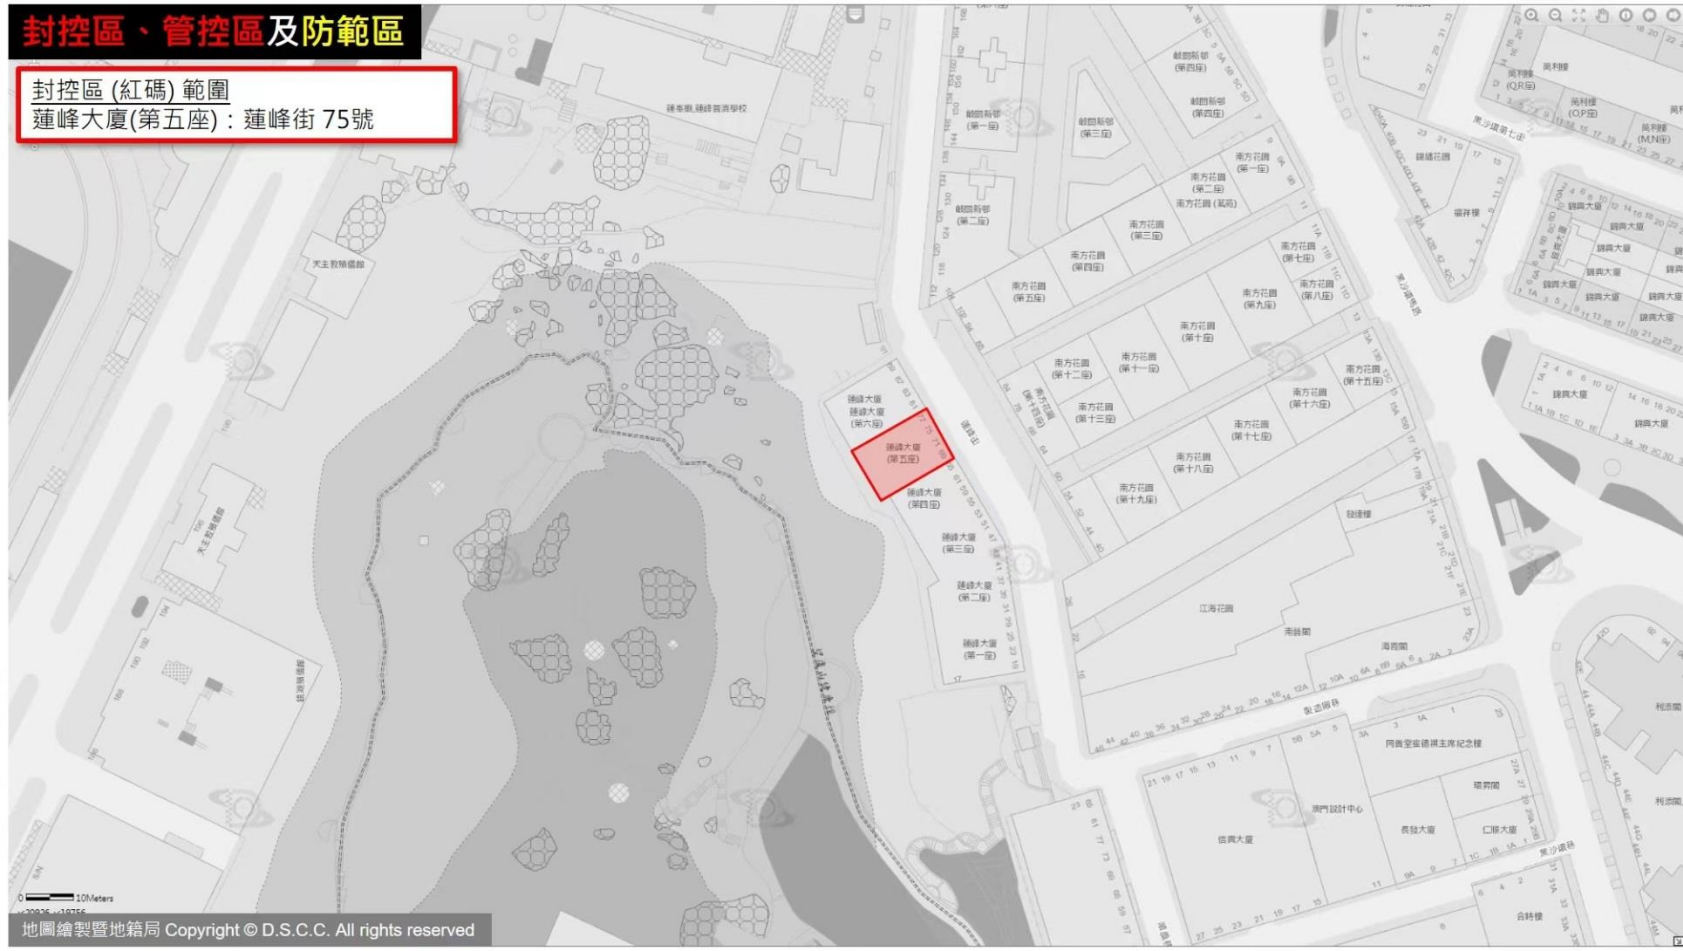

封控區、管控區及防範區

封控區(紅碼)範圍

康和廣場(第二座): 看台街 82C號

封控區、管控區及防範區

封控區(紅碼)範圍

威龍花園(第二座)：長壽大馬路 376號

封控區、管控區及防範區

封控區(紅碼)範圍
國祥大廈：羅利老馬路 5-5B號

封控區、管控區及防範區

封控區(紅碼)範圍

海擎天(第四座)：海灣南街 38號

0 20Meters

2020-10-18 地圖繪製暨地籍局 Copyright © D.S.C.C. All rights reserved

封控區、管控區及防範區

封控區(紅碼)範圍

蓮峰大廈(第五座): 蓮峰街 75號