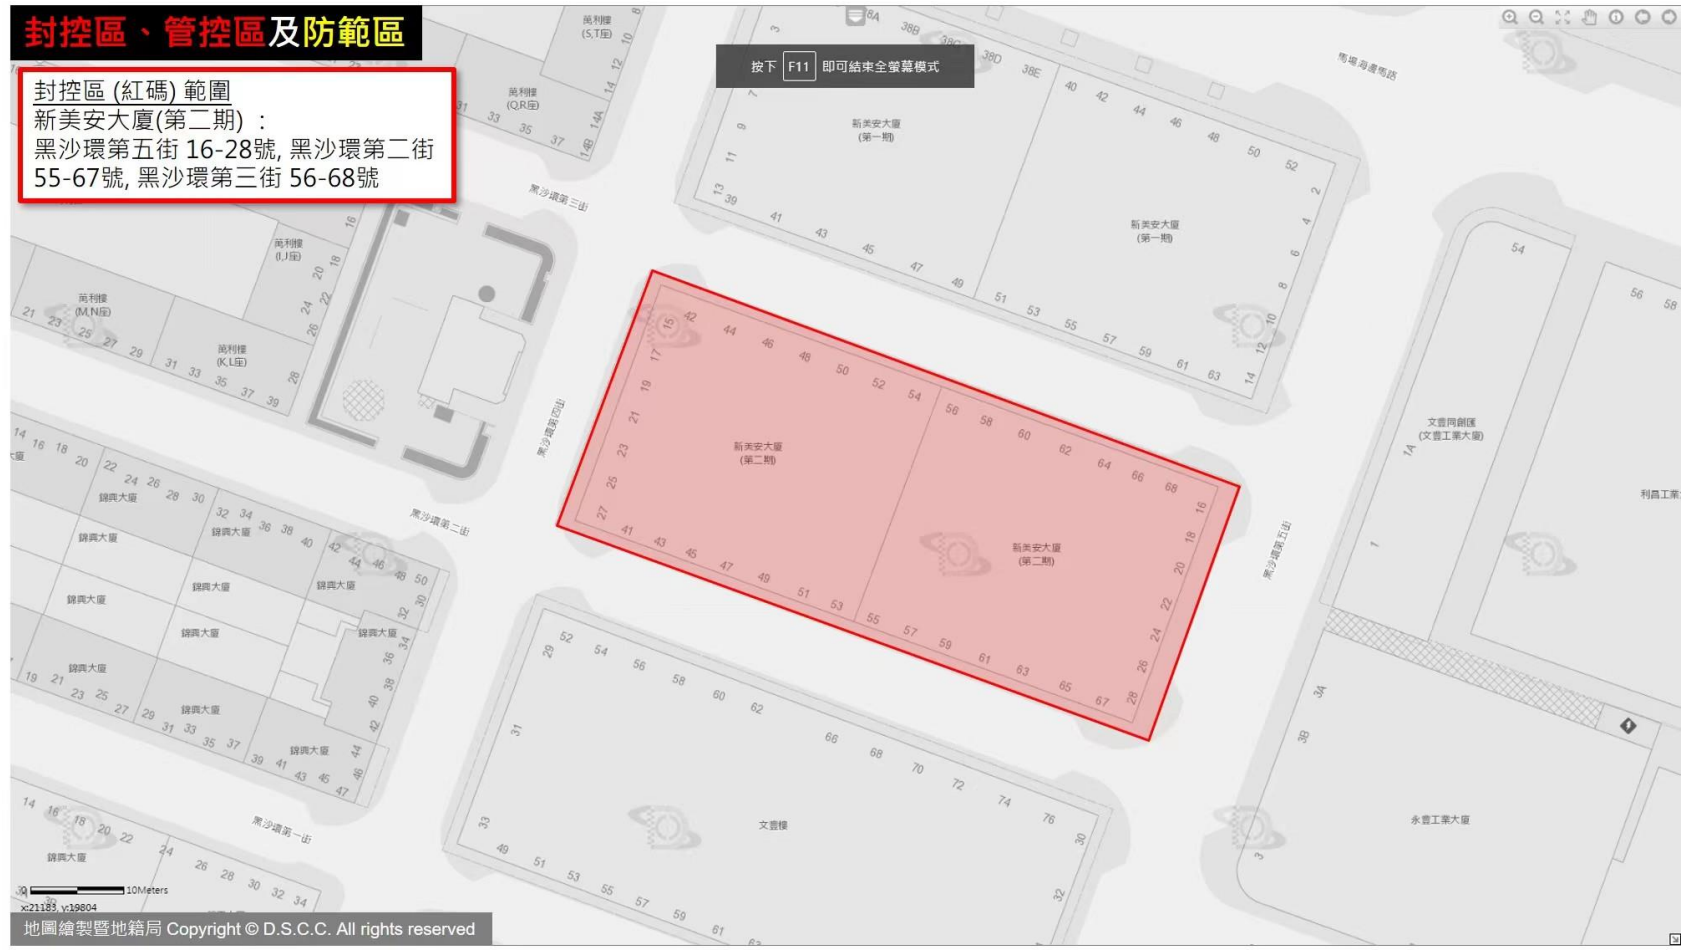

封控區、管控區及防範區

封控區(紅碼)範圍
威皇大廈：大三巴圍 21-23號, 果欄街 57號

封控區、管控區及防範區

封控區(紅碼)範圍

信達廣場(第一座後座)：關閘廣場 194號

封控區、管控區及防範區

封控區(紅碼)範圍

威龍花園(第一座)：永寧廣場 31號

封控區、管控區及防範區

封控區(紅碼)範圍

皇家金堡酒店：
羅理基博士大馬路 1086-1142J號，
馬六甲街 192-210號

0 10Meters

x:21541, y:18446

封控區、管控區及防範區

封控區(紅碼)範圍
新美安大廈(第二期)：
黑沙環第五街16-28號，黑沙環第二街
55-67號，黑沙環第三街56-68號

按下 **F11** 即可結束全螢幕模式

封控區、管控區及防範區

封控區(紅碼)範圍

康和廣場(第二座): 看台街 82C號

封控區、管控區及防範區

封控區(紅碼)範圍

威龍花園(第二座)：長壽大馬路 376號

封控區、管控區及防範區

封控區(紅碼)範圍
國祥大廈：羅利老馬路 5-5B號