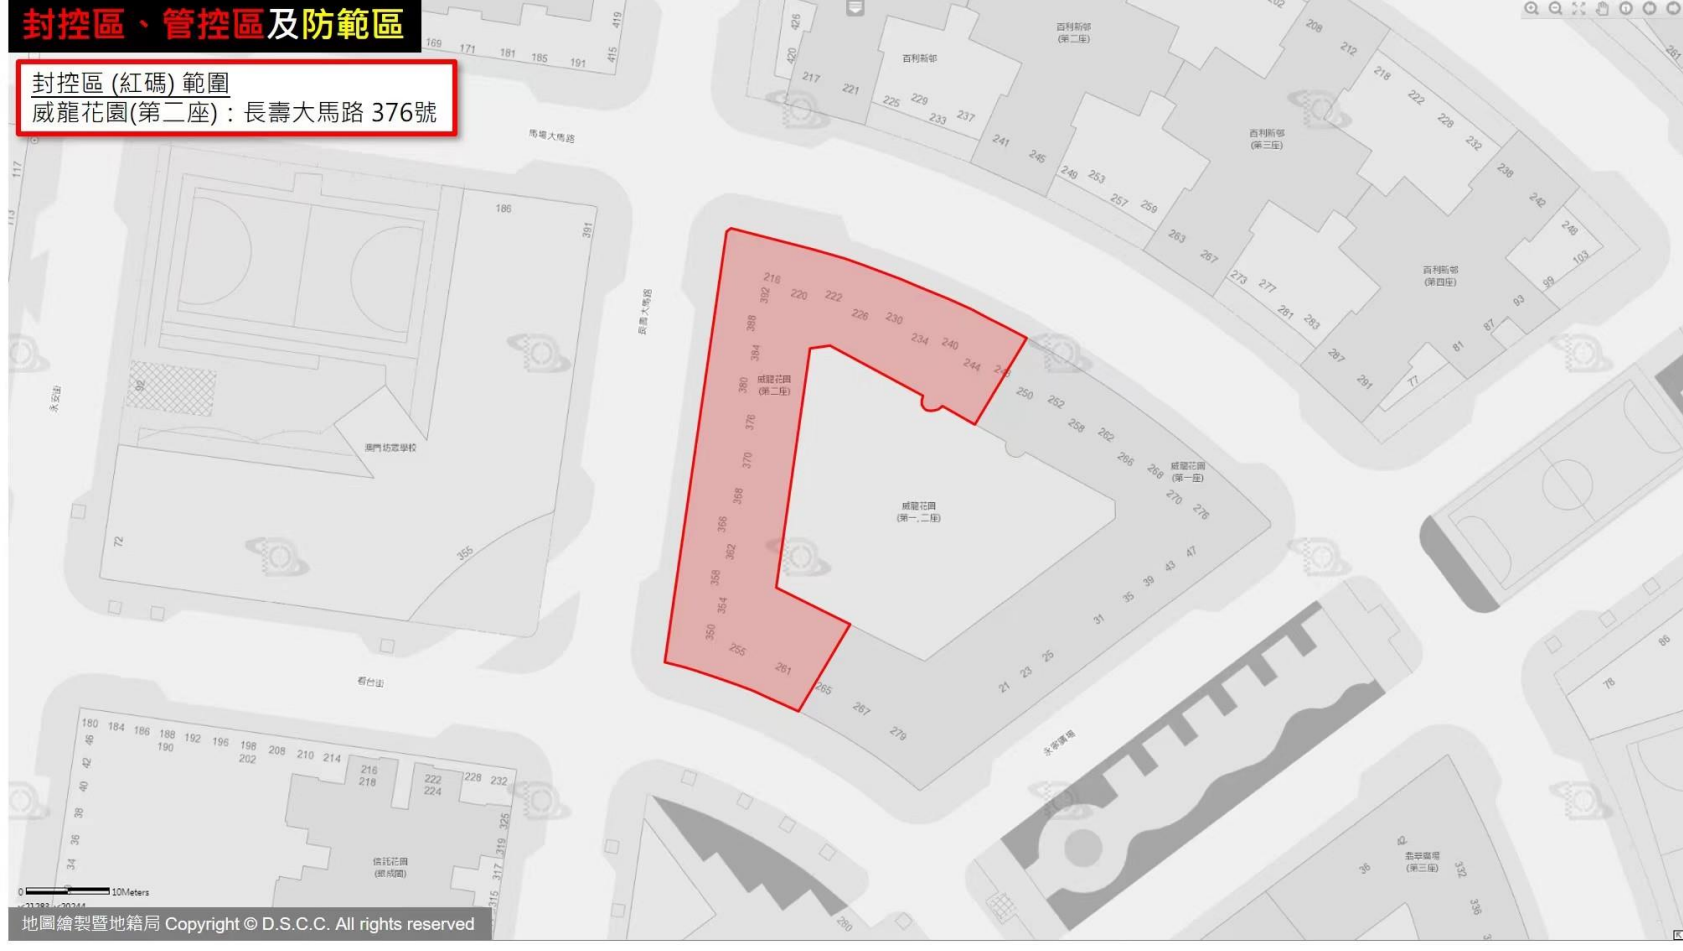

封控區、管控區及防範區

封控區(紅碼)範圍

皇家金堡酒店：
羅理基博士大馬路 1086-1142J號，
馬六甲街 192-210號

0 10Meters

x:21541, y:18446

封控區、管控區及防範區

封控區(紅碼)範圍
新美安大廈(第二期)：
黑沙環第五街16-28號，黑沙環第二街
55-67號，黑沙環第三街56-68號

按下 **F11** 即可結束全螢幕模式

封控區、管控區及防範區

封控區(紅碼)範圍

康和廣場(第二座): 看台街 82C號

封控區、管控區及防範區

封控區(紅碼)範圍

威龍花園(第二座)：長壽大馬路 376號

封控區、管控區及防範區

封控區(紅碼)範圍
國祥大廈：羅利老馬路 5-5B號

封控區、管控區及防範區

封控區(紅碼)範圍

海擎天(第四座)：海灣南街 38號

0 20Meters

2020-10-18 地圖繪製暨地籍局 Copyright © D.S.C.C. All rights reserved

封控區、管控區及防範區

封控區(紅碼)範圍

蓮峰大廈(第五座): 蓮峰街 75號