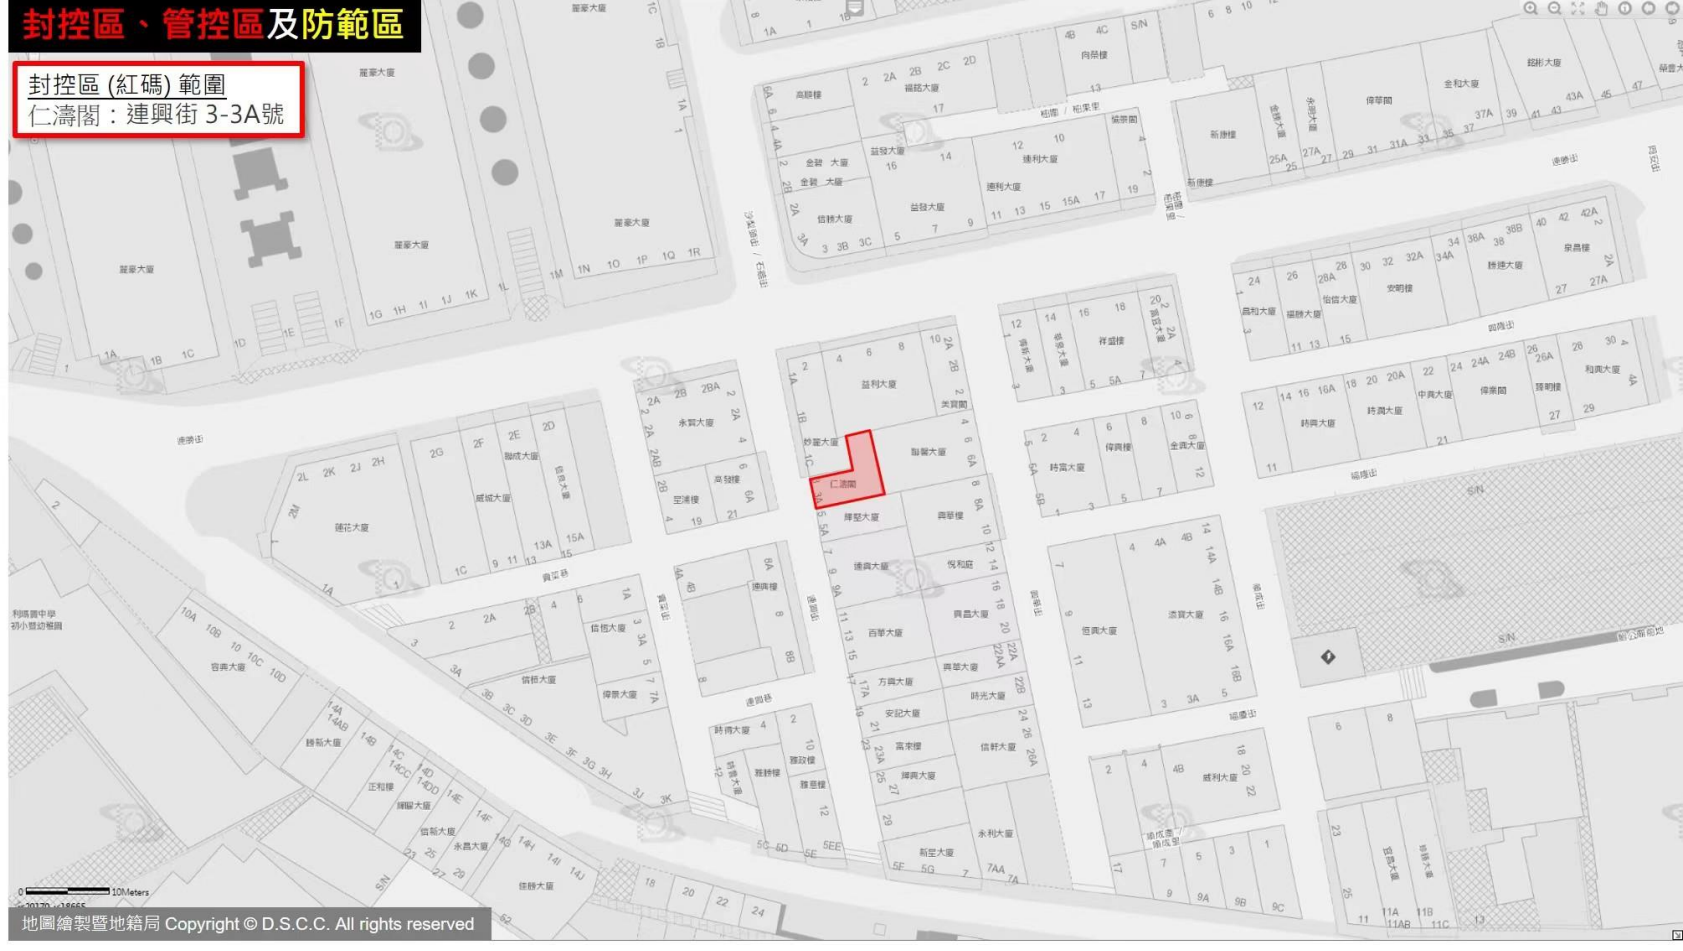

封控區、管控區及防範區

封控區(紅碼)範圍

快富樓：俾若翰街 / 筷子基北街, 筷子基街

封控區、管控區及防範區

封控區(紅碼)範圍

吉祥樓：

祐漢新村第二街 57-71號、祐漢新村第七街 25-37號

及30-42號、祐漢新村第一街 56-70號

封控區、管控區及防範區

封控區(紅碼)範圍

新濤閣(第一座)：風順堂上街 2-2E號

封控區、管控區及防範區

封控區 (紅碼) 範圍

廣福安花園(第六座、第七座)：黑沙環中街

華法新村

0 20Meters

x:21614, y:20036

地圖繪製暨地籍局 Copyright © D.S.C.C. All rights reserved

封控區、管控區及防範區

封控區(紅碼)範圍

怡南大廈：騎士馬路 71-71A號、亞馬喇士腰 / 關閘馬路 64-64K號、看台街 22號

封控區、管控區及防範區

封控區(紅碼)範圍
仁濟閣：連興街 3-3A號

封控區、管控區及防範區

封控區(紅碼)範圍

兆德大廈 (第一座)：噶地利亞街 21-25A號

封控區、管控區及防範區

封控區(紅碼)範圍
金利達花園(金苑)：佛山街 112號

封控區、管控區及防範區

封控區(紅碼)範圍
新美安大廈(第二期)：
黑沙環第五街16-28號，黑沙環第二街
55-67號，黑沙環第三街56-68號

按下 **F11** 即可結束全螢幕模式