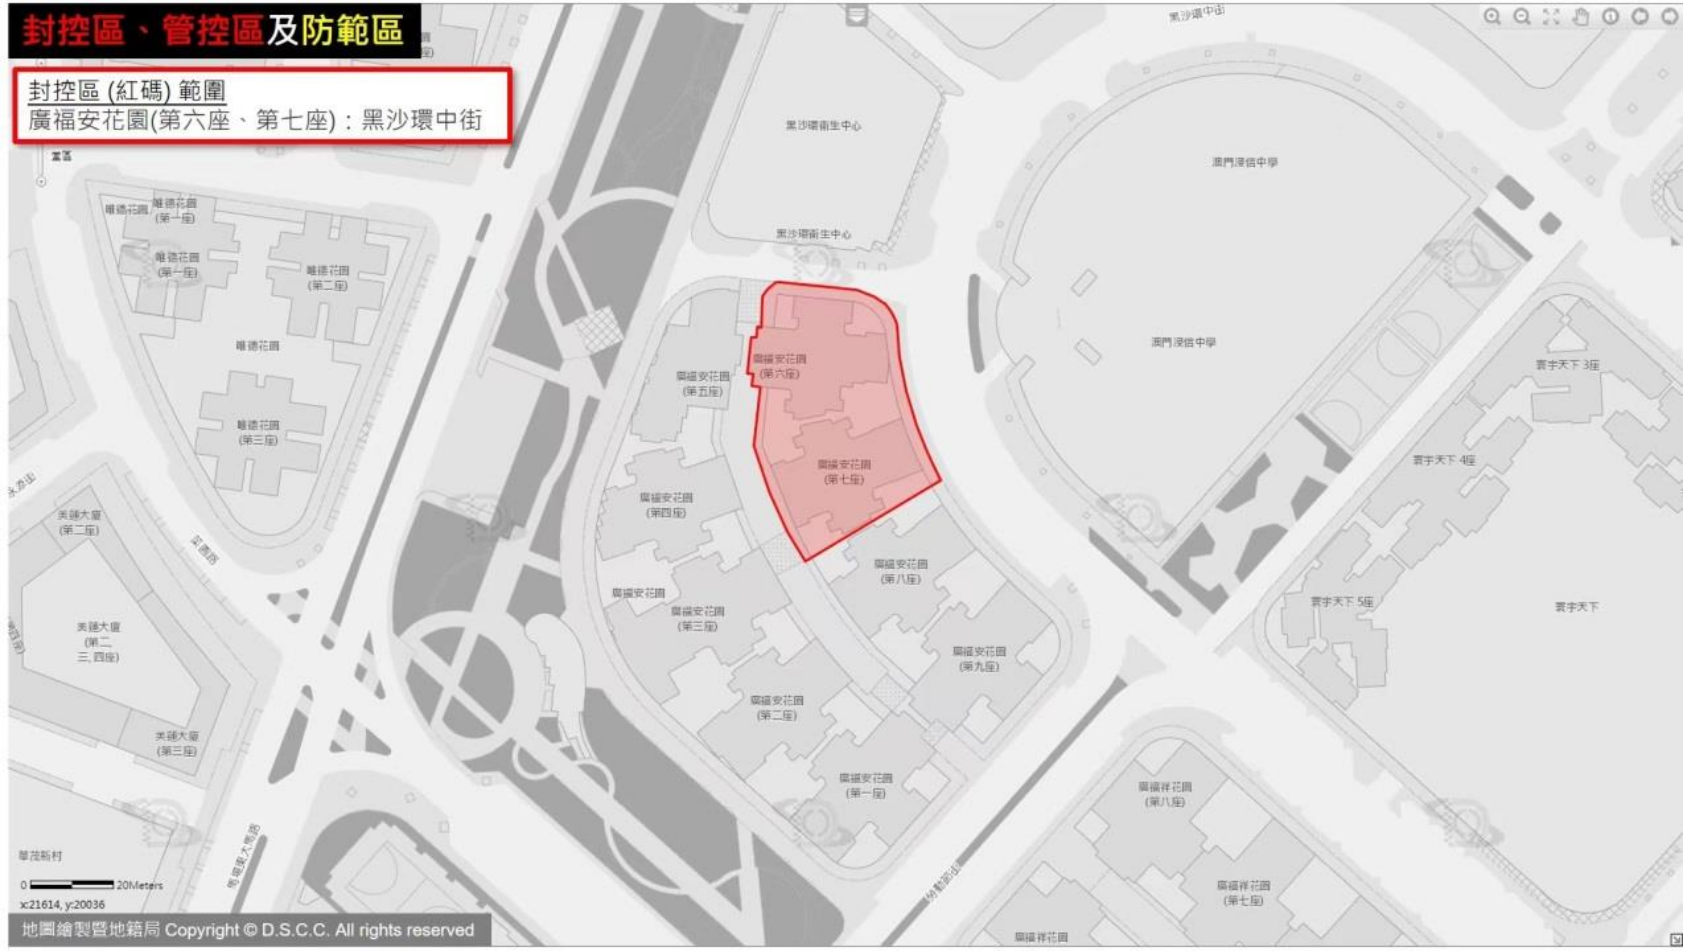

封控區、管控區及防範區

封控區(紅碼)範圍

快富樓：俾若翰街 / 筷子基北街, 筷子基街

封控區、管控區及防範區

封控區(紅碼)範圍

吉祥樓：

祐漢新村第二街 57-71號、祐漢新村第七街 25-37號

及30-42號、祐漢新村第一街 56-70號

封控區、管控區及防範區

封控區(紅碼)範圍

新濤閣(第一座)：風順堂上街 2-2E號

封控區、管控區及防範區

封控區 (紅碼) 範圍

廣福安花園(第六座、第七座)：黑沙環中街

華法新村

0 20Meters

x:21614, y:20036

地圖繪製暨地籍局 Copyright © D.S.C.C. All rights reserved

封控區、管控區及防範區

封控區(紅碼)範圍

怡南大廈：騎士馬路 71-71A號、亞馬喇士腰 / 關閘馬路 64-64K號、看台街 22號

封控區、管控區及防範區

封控區(紅碼)範圍
仁濟閣：連興街 3-3A號

封控區、管控區及防範區

封控區(紅碼)範圍

兆德大廈 (第一座)：噶地利亞街 21-25A號

封控區、管控區及防範區

封控區(紅碼)範圍
金利達花園(金苑)：佛山街 112號

封控區、管控區及防範區

封控區(紅碼)範圍
新美安大廈(第二期)：
黑沙環第五街16-28號，黑沙環第二街
55-67號，黑沙環第三街56-68號

按下 **F11** 即可結束全螢幕模式