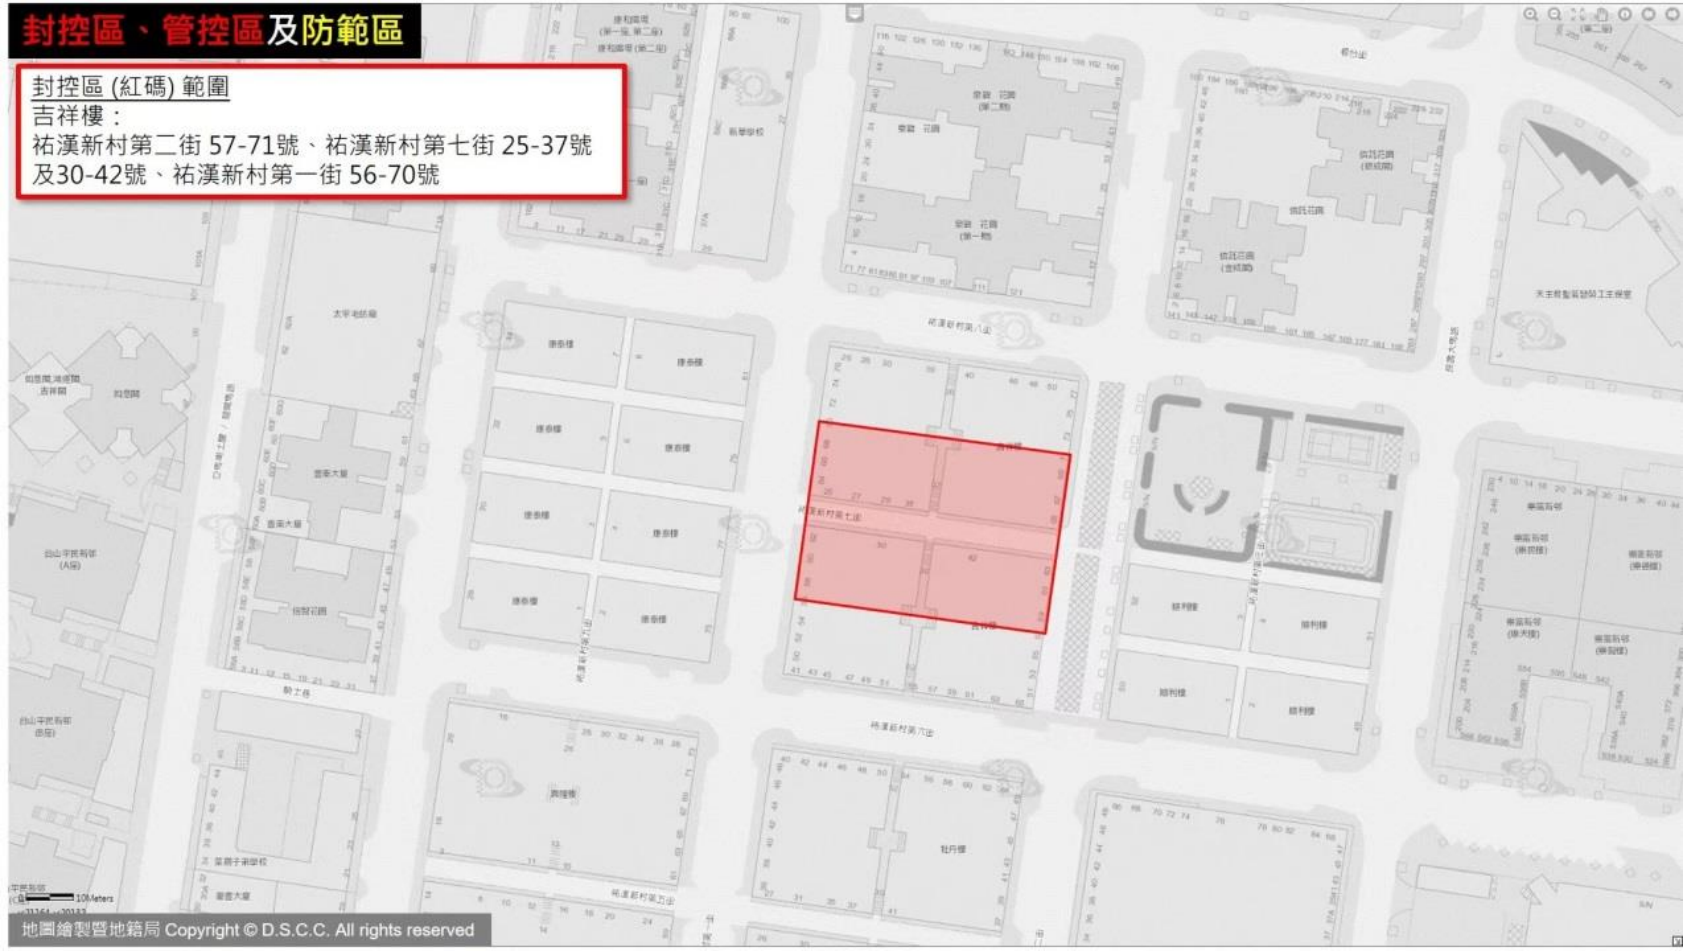

封控區、管控區及防範區

封控區(紅碼)範圍

快富樓：俾若翰街 / 筷子基北街, 筷子基街

封控區、管控區及防範區

封控區(紅碼)範圍

吉祥樓：

祐漢新村第二街 57-71號、祐漢新村第七街 25-37號

及30-42號、祐漢新村第一街 56-70號

封控區、管控區及防範區

封控區(紅碼)範圍

新濤閣(第一座)：風順堂上街 2-2E號

封控區、管控區及防範區

封控區 (紅碼) 範圍

廣福安花園(第六座、第七座)：黑沙環中街

華法新村

0 20Meters

x:21614, y:20036

地圖繪製暨地籍局 Copyright © D.S.C.C. All rights reserved

封控區、管控區及防範區

封控區(紅碼)範圍

怡南大廈：騎士馬路 71-71A號、亞馬喇士腰 / 關閘馬路 64-64K號、看台街 22號

封控區、管控區及防範區

封控區(紅碼)範圍
仁濟閣：連興街 3-3A號

封控區、管控區及防範區