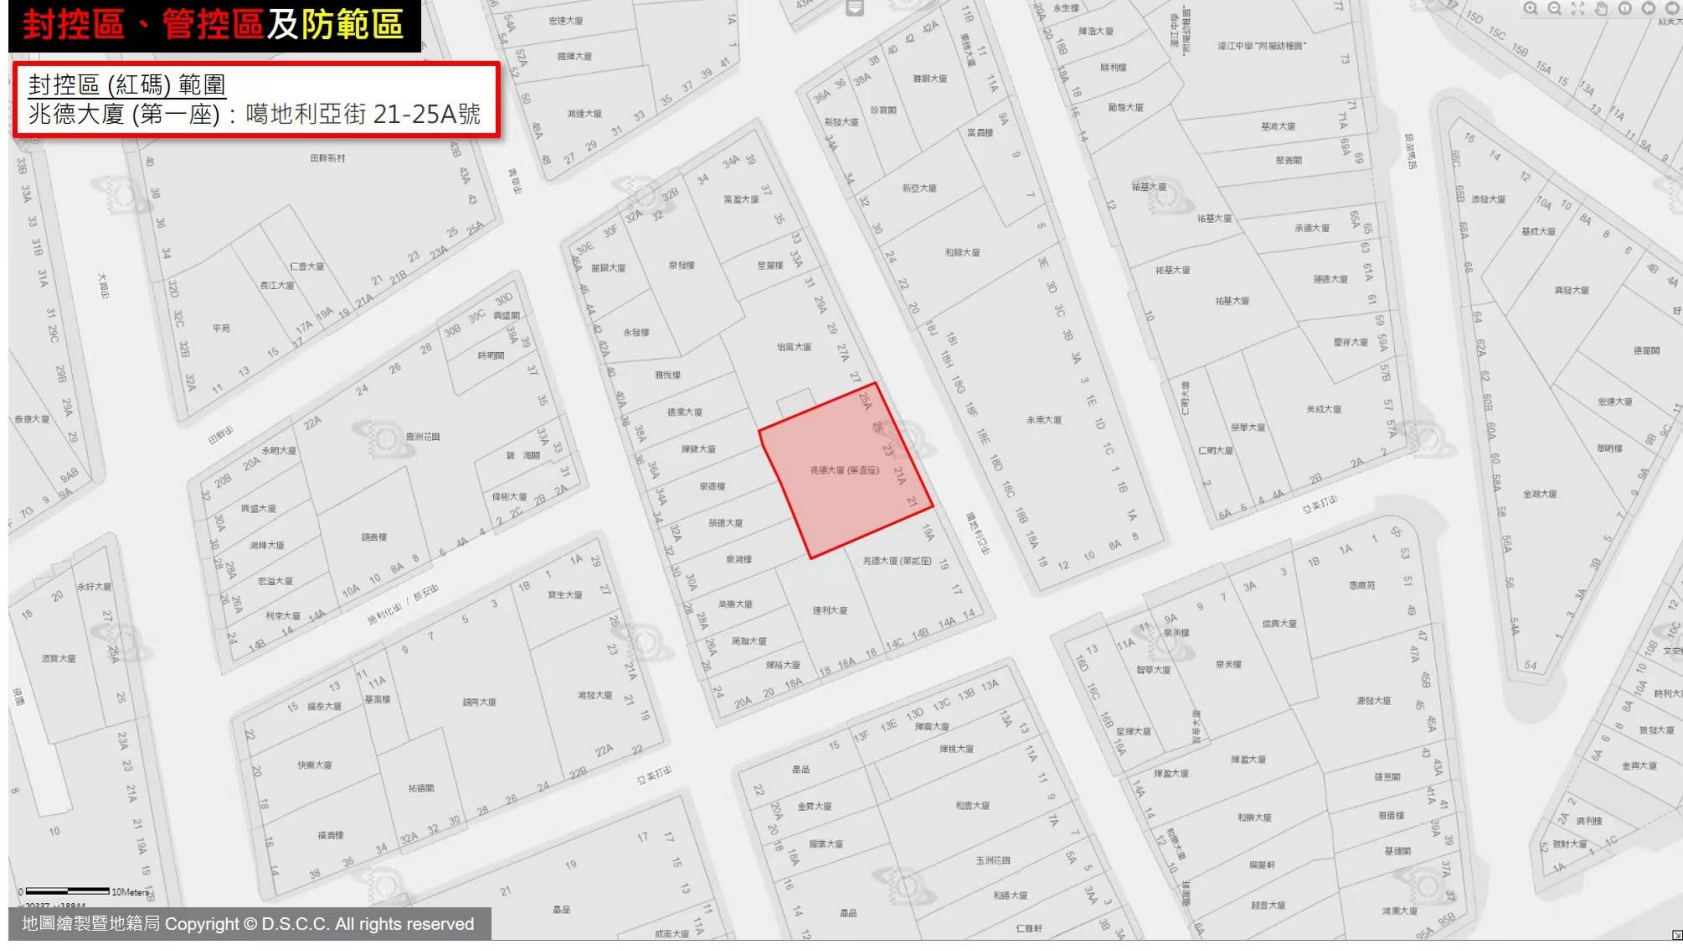

封控區、管控區及防範區

封控區(紅碼)範圍

快富樓：俾若翰街 / 筷子基北街, 筷子基街

封控區、管控區及防範區

封控區(紅碼)範圍

吉祥樓：

祐漢新村第二街 57-71號、祐漢新村第七街 25-37號

及30-42號、祐漢新村第一街 56-70號

封控區、管控區及防範區

封控區(紅碼)範圍

新濤閣(第一座)：風順堂上街 2-2E號

封控區、管控區及防範區

封控區 (紅碼) 範圍

廣福安花園(第六座、第七座)：黑沙環中街

華法新村

0 20Meters

x:21614, y:20036

地圖繪製暨地籍局 Copyright © D.S.C.C. All rights reserved

封控區、管控區及防範區

封控區(紅碼)範圍

怡南大廈：騎士馬路 71-71A號、亞馬喇士腰 / 關閘馬路 64-64K號、看台街 22號

封控區、管控區及防範區

封控區(紅碼)範圍
仁濟閣：連興街 3-3A號

封控區、管控區及防範區

封控區(紅碼)範圍

兆德大廈 (第一座)：噶地利亞街 21-25A號

封控區、管控區及防範區

封控區(紅碼)範圍
金利達花園(金苑)：佛山街 112號

封控區、管控區及防範區

封控區(紅碼)範圍
新美安大廈(第二期)：
黑沙環第五街16-28號，黑沙環第二街
55-67號，黑沙環第三街56-68號

按下 **F11** 即可結束全螢幕模式