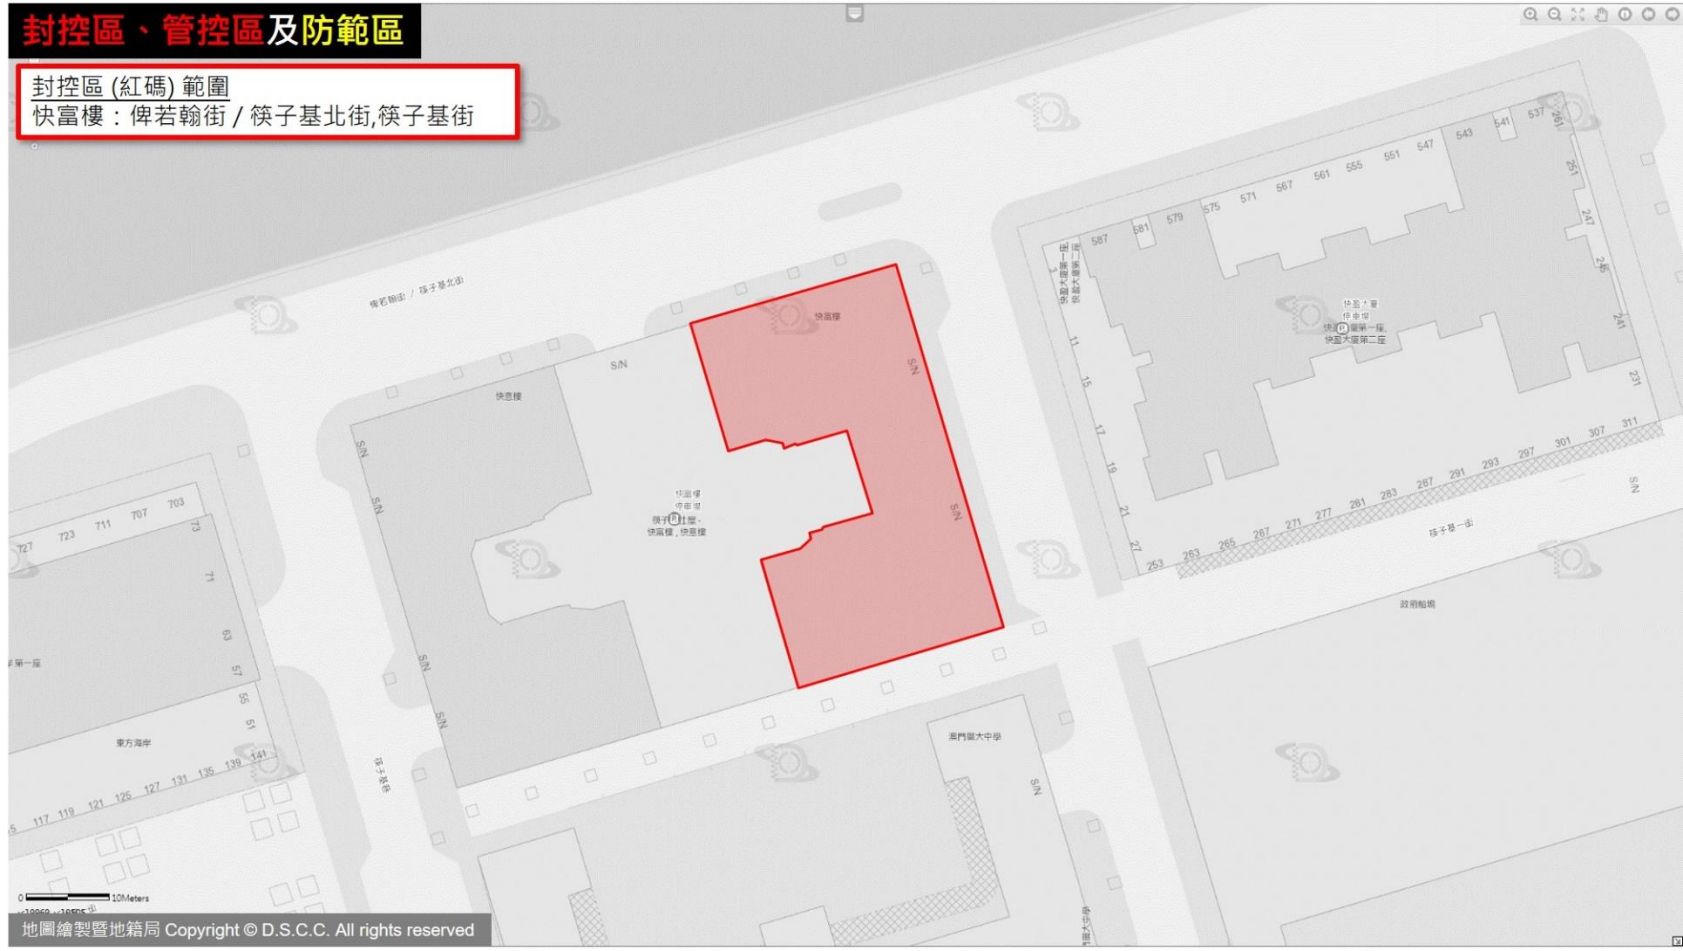

封控區、管控區及防範區

封控區(紅碼)範圍

快富樓：俾若翰街 / 筷子基北街, 筷子基街

封控區、管控區及防範區

封控區(紅碼)範圍

吉祥樓：

祐漢新村第二街 57-71號、祐漢新村第七街 25-37號

及30-42號、祐漢新村第一街 56-70號

封控區、管控區及防範區

封控區(紅碼)範圍

新濤閣(第一座)：風順堂上街 2-2E號

封控區、管控區及防範區

封控區 (紅碼) 範圍

廣福安花園(第六座、第七座)：黑沙環中街

華法新村

0 20Meters

x:21614, y:20036

地圖繪製暨地籍局 Copyright © D.S.C.C. All rights reserved

封控區、管控區及防範區

封控區(紅碼)範圍

怡南大廈：騎士馬路 71-71A號、亞馬喇士腰 / 關閘馬路 64-64K號、看台街 22號

封控區、管控區及防範區

封控區(紅碼)範圍
仁濟閣：連興街 3-3A號

封控區、管控區及防範區