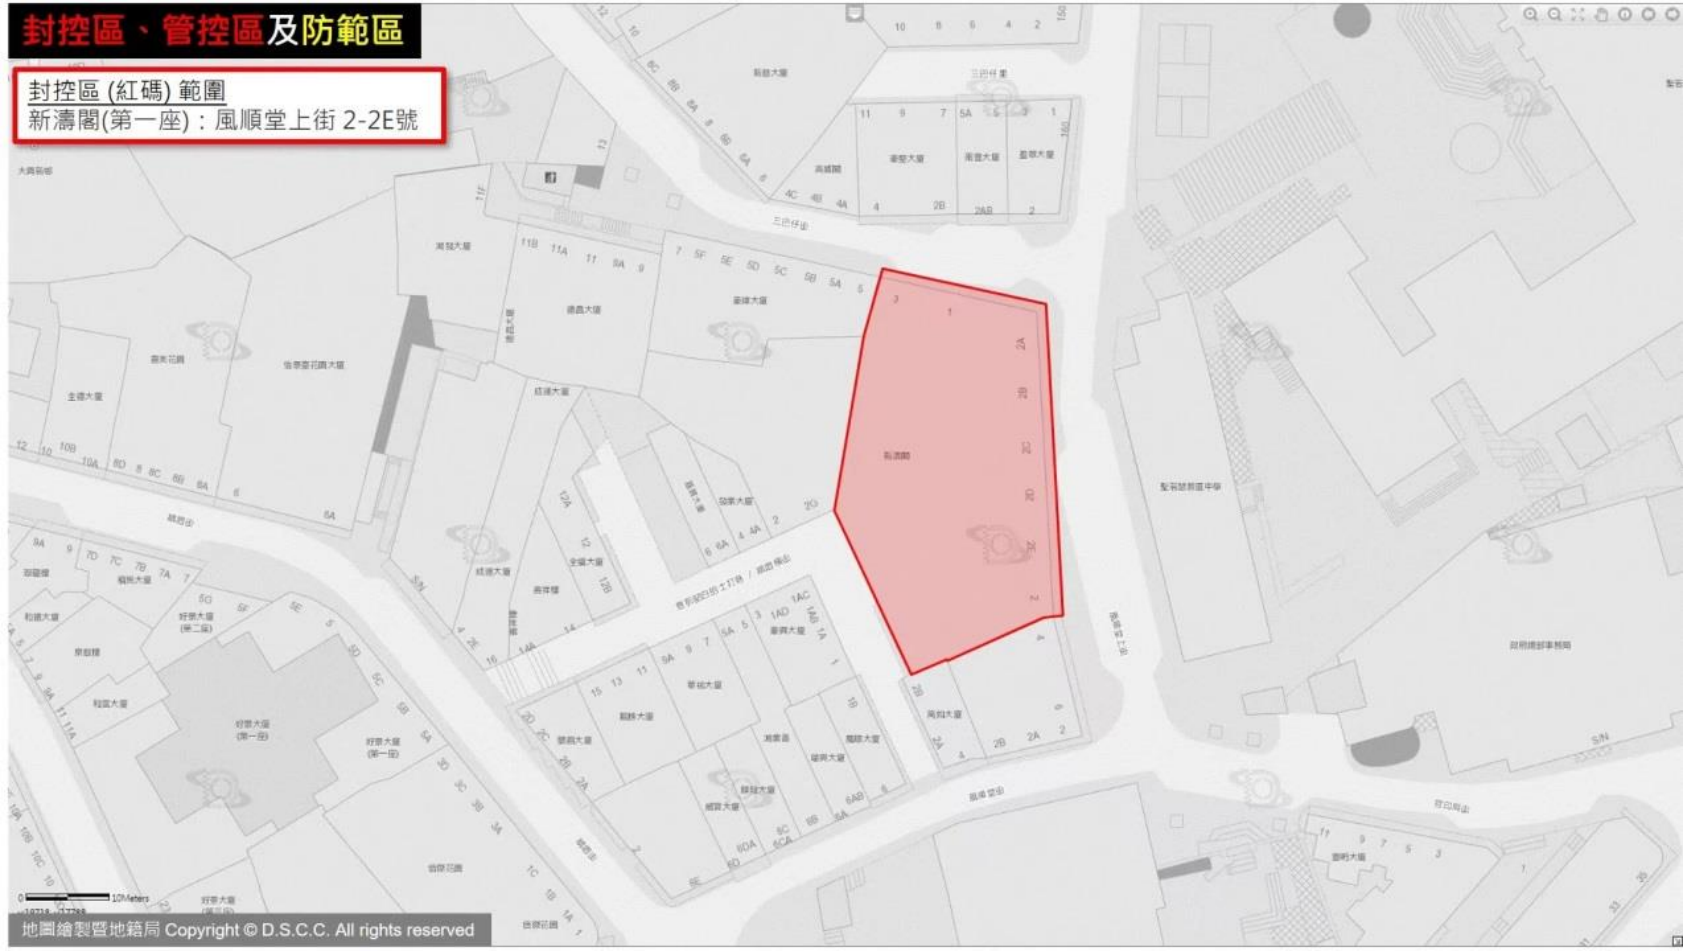

封控區、管控區及防範區

封控區(紅碼)範圍

快富樓：俾若翰街 / 筷子基北街, 筷子基街

封控區、管控區及防範區

封控區(紅碼)範圍

吉祥樓：

祐漢新村第二街 57-71號、祐漢新村第七街 25-37號

及30-42號、祐漢新村第一街 56-70號

封控區、管控區及防範區

封控區(紅碼)範圍

新濤閣(第一座)：風順堂上街 2-2E號

封控區、管控區及防範區

封控區 (紅碼) 範圍

廣福安花園(第六座、第七座)：黑沙環中街

華法新村

0 20Meters

x:21614, y:20036

地圖繪製暨地籍局 Copyright © D.S.C.C. All rights reserved

封控區、管控區及防範區

封控區(紅碼)範圍

怡南大廈：騎士馬路 71-71A號、亞馬喇士腰 / 關閘馬路 64-64K號、看台街 22號

封控區、管控區及防範區

封控區(紅碼)範圍
仁濟閣：連興街 3-3A號

封控區、管控區及防範區