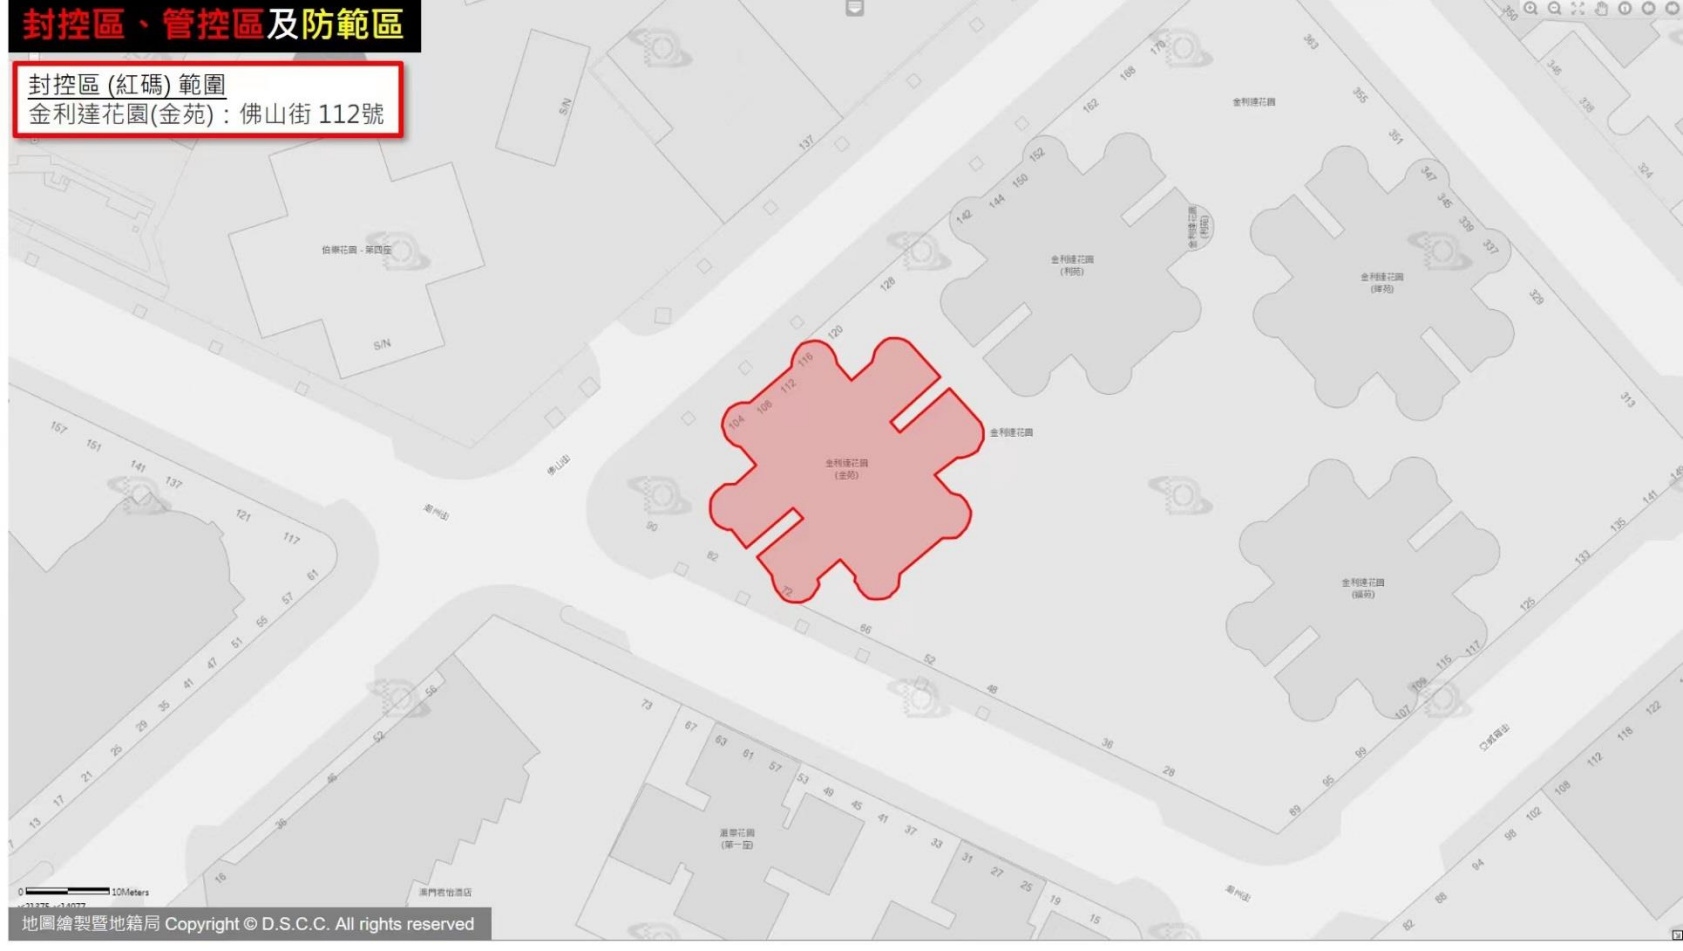

封控區、管控區及防範區

封控區(紅碼)範圍

快富樓：俾若翰街 / 筷子基北街, 筷子基街

封控區、管控區及防範區

封控區(紅碼)範圍

吉祥樓：

祐漢新村第二街 57-71號、祐漢新村第七街 25-37號

及30-42號、祐漢新村第一街 56-70號

封控區、管控區及防範區

封控區(紅碼)範圍

新濤閣(第一座)：風順堂上街 2-2E號

封控區、管控區及防範區

封控區 (紅碼) 範圍

廣福安花園(第六座、第七座)：黑沙環中街

華法新村

0 20Meters

x:21614, y:20036

地圖繪製暨地籍局 Copyright © D.S.C.C. All rights reserved

封控區、管控區及防範區

封控區(紅碼)範圍

怡南大廈：騎士馬路 71-71A號、亞馬喇士腰 / 關閘馬路 64-64K號、看台街 22號

封控區、管控區及防範區

封控區(紅碼)範圍
仁濟閣：連興街 3-3A號

封控區、管控區及防範區

封控區(紅碼)範圍

兆德大廈 (第一座)：噶地利亞街 21-25A號

封控區、管控區及防範區

封控區(紅碼)範圍
金利達花園(金苑)：佛山街 112號

封控區、管控區及防範區

封控區(紅碼)範圍
新美安大廈(第二期)：
黑沙環第五街16-28號，黑沙環第二街
55-67號，黑沙環第三街56-68號

按下 **F11** 即可結束全螢幕模式