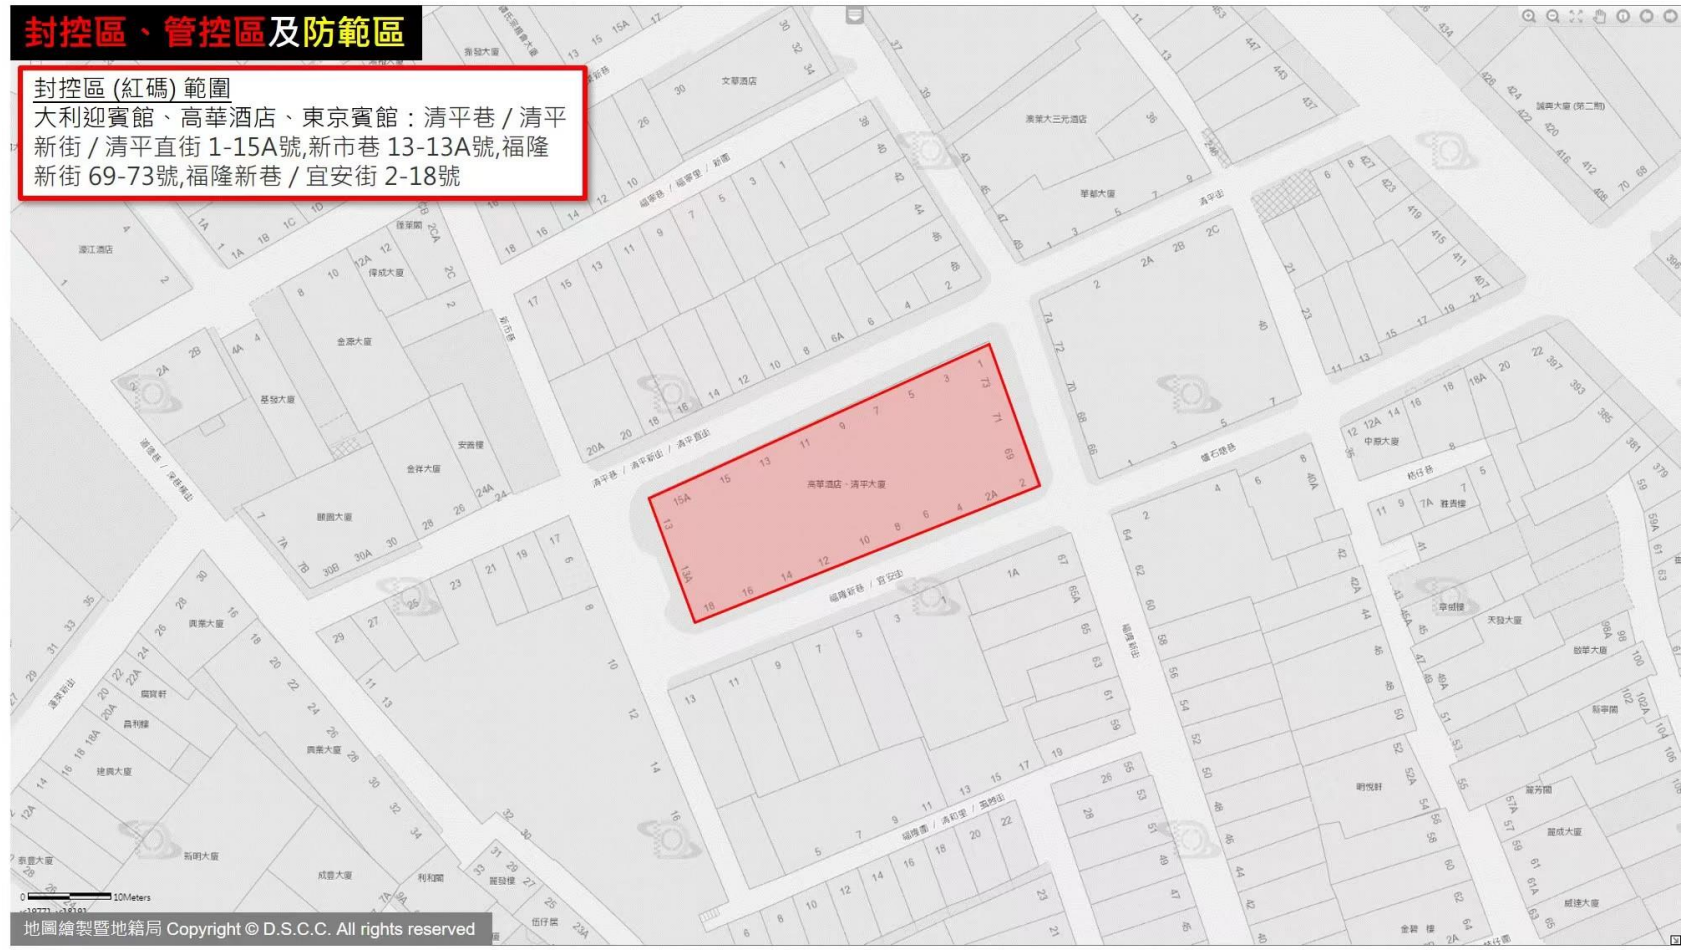

⁵因出現更多陽性病例，解封日期由原本的 7 月 17 延至 7 月 23 日。

[#] 因出現更多陽性病例，解封日期由原本的 7 月 15 延至 7 月 21 日。

^{*} 因出現更多陽性病例，解封日期由原本的 7 月 15 延至 7 月 21 日。

封控區、管控區及防範區

封控區(紅碼)範圍

威龍花園(第一座)：永寧廣場 31號

封控區、管控區及防範區

封控區(紅碼)範圍

皇家金堡酒店：
羅理基博士大馬路 1086-1142J號，
馬六甲街 192-210號

0 10Meters

x:21541, y:18446

地圖繪製暨地籍局 Copyright © D.S.C.C. All rights reserved

封控區、管控區及防範區

封控區(紅碼)範圍

大利迎賓館、高華酒店、東京賓館：清平巷 / 清平新街 / 清平直街 1-15A號,新市巷 13-13A號,福隆新街 69-73號,福隆新巷 / 宜安街 2-18號

封控區、管控區及防範區

封控區(紅碼)範圍

吉祥樓：

祐漢新村第二街 57-71號、祐漢新村第七街 25-37號

及30-42號、祐漢新村第一街 56-70號

封控區、管控區及防範區

封控區(紅碼)範圍

新濤閣(第一座)：風順堂上街 2-2E號

封控區、管控區及防範區

封控區(紅碼)範圍
新美安大廈(第二期)：
黑沙環第五街16-28號，黑沙環第二街
55-67號，黑沙環第三街56-68號

按下 **F11** 即可結束全螢幕模式

封控區、管控區及防範區

封控區(紅碼)範圍

威龍花園(第二座)：長壽大馬路 376號