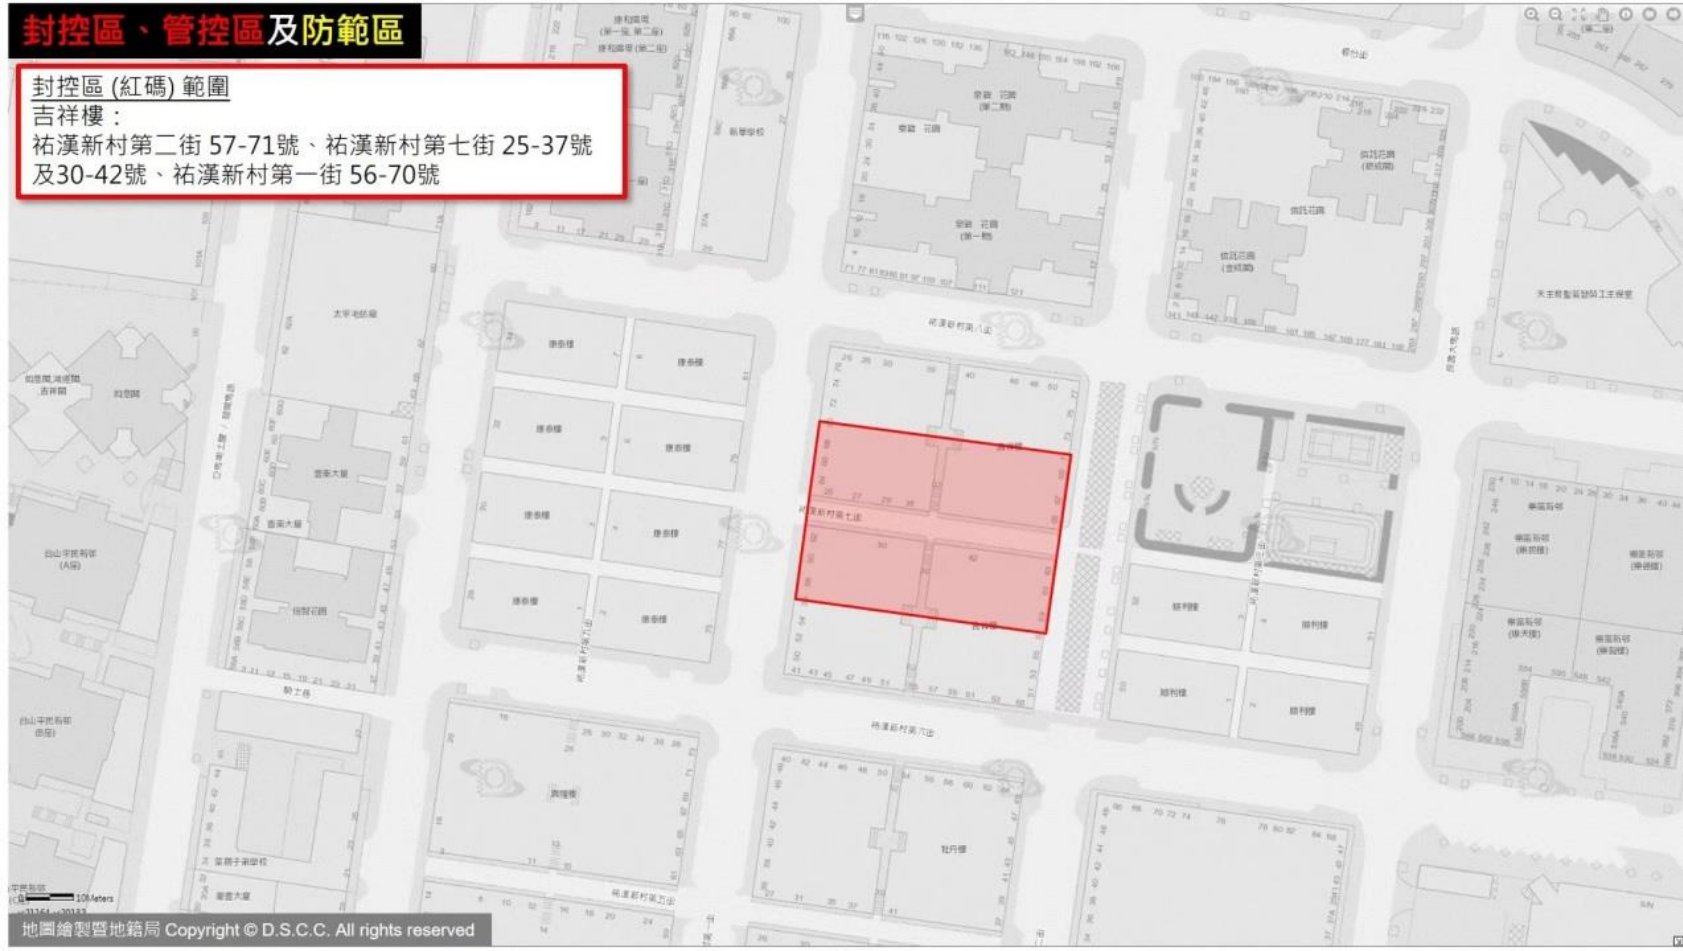

⁵因出現更多陽性病例，解封日期由原本的 7 月 17 延至 7 月 23 日。

[#] 因出現更多陽性病例，解封日期由原本的 7 月 15 延至 7 月 21 日。

^{*} 因出現更多陽性病例，解封日期由原本的 7 月 15 延至 7 月 21 日。

封控區、管控區及防範區

封控區(紅碼)範圍

威龍花園(第一座)：永寧廣場 31號

封控區、管控區及防範區

封控區(紅碼)範圍

皇家金堡酒店：
羅理基博士大馬路 1086-1142J號，
馬六甲街 192-210號

0 10Meters

x:21541, y:18446

地圖繪製暨地籍局 Copyright © D.S.C.C. All rights reserved

封控區、管控區及防範區

封控區(紅碼)範圍

大利迎賓館、高華酒店、東京賓館：清平巷 / 清平新街 / 清平直街 1-15A號,新市巷 13-13A號,福隆新街 69-73號,福隆新巷 / 宜安街 2-18號

封控區、管控區及防範區

封控區(紅碼)範圍

吉祥樓：

祐漢新村第二街 57-71號、祐漢新村第七街 25-37號

及30-42號、祐漢新村第一街 56-70號

封控區、管控區及防範區

封控區(紅碼)範圍

新濤閣(第一座)：風順堂上街 2-2E號

封控區、管控區及防範區

封控區(紅碼)範圍
新美安大廈(第二期)：
黑沙環第五街16-28號，黑沙環第二街
55-67號，黑沙環第三街56-68號

按下 **F11** 即可結束全螢幕模式

封控區、管控區及防範區

封控區(紅碼)範圍

威龍花園(第二座)：長壽大馬路 376號