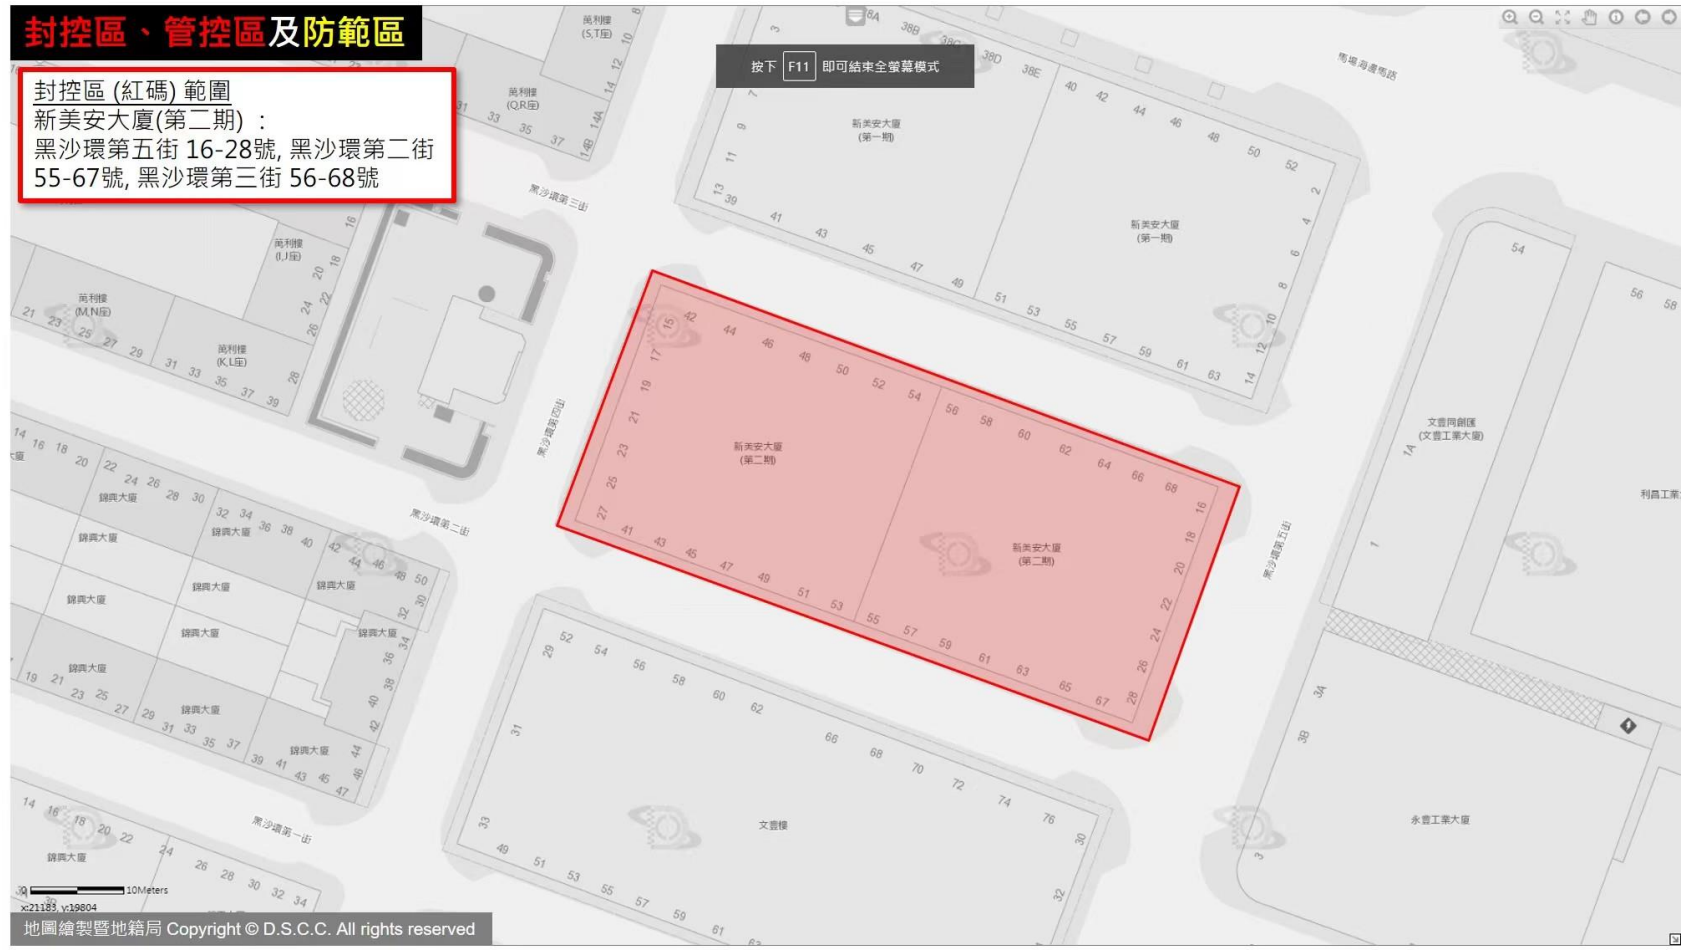

封控區、管控區及防範區

封控區(紅碼)範圍

吉祥樓：

祐漢新村第二街 57-71號、祐漢新村第七街 25-37號

及30-42號、祐漢新村第一街 56-70號

封控區、管控區及防範區

封控區(紅碼)範圍

新濤閣(第一座)：風順堂上街 2-2E號

封控區、管控區及防範區

封控區(紅碼)範圍
新美安大廈(第二期)：
黑沙環第五街16-28號，黑沙環第二街
55-67號，黑沙環第三街56-68號

按下 **F11** 即可結束全螢幕模式

封控區、管控區及防範區

封控區(紅碼)範圍

威龍花園(第二座)：長壽大馬路 376號