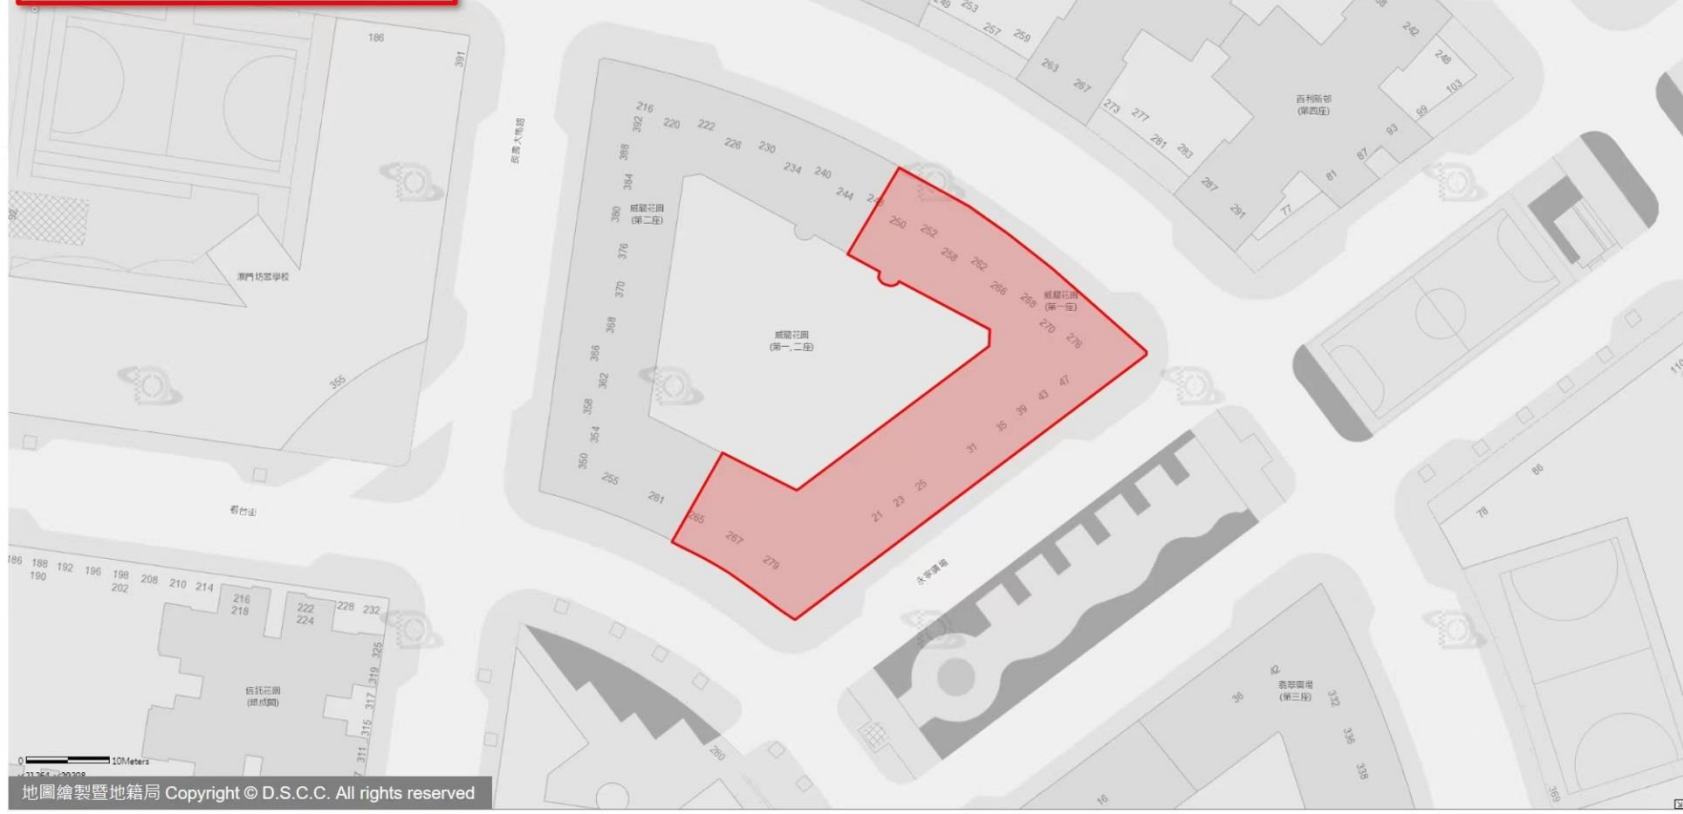

⁵因出現更多陽性病例，解封日期由原本的 7 月 17 延至 7 月 23 日。

[#] 因出現更多陽性病例，解封日期由原本的 7 月 15 延至 7 月 21 日。

^{*} 因出現更多陽性病例，解封日期由原本的 7 月 15 延至 7 月 21 日。

封控區、管控區及防範區

封控區(紅碼)範圍

威龍花園(第一座)：永寧廣場 31號

封控區、管控區及防範區

封控區(紅碼)範圍

皇家金堡酒店：
羅理基博士大馬路 1086-1142J號，
馬六甲街 192-210號

0 10Meters

x:21541, y:18446

地圖繪製暨地籍局 Copyright © D.S.C.C. All rights reserved

封控區、管控區及防範區

封控區(紅碼)範圍

大利迎賓館、高華酒店、東京賓館：清平巷 / 清平新街 / 清平直街 1-15A號,新市巷 13-13A號,福隆新街 69-73號,福隆新巷 / 宜安街 2-18號

封控區、管控區及防範區

封控區(紅碼)範圍

吉祥樓：

祐漢新村第二街 57-71號、祐漢新村第七街 25-37號

及30-42號、祐漢新村第一街 56-70號

封控區、管控區及防範區

封控區(紅碼)範圍

新濤閣(第一座)：風順堂上街 2-2E號