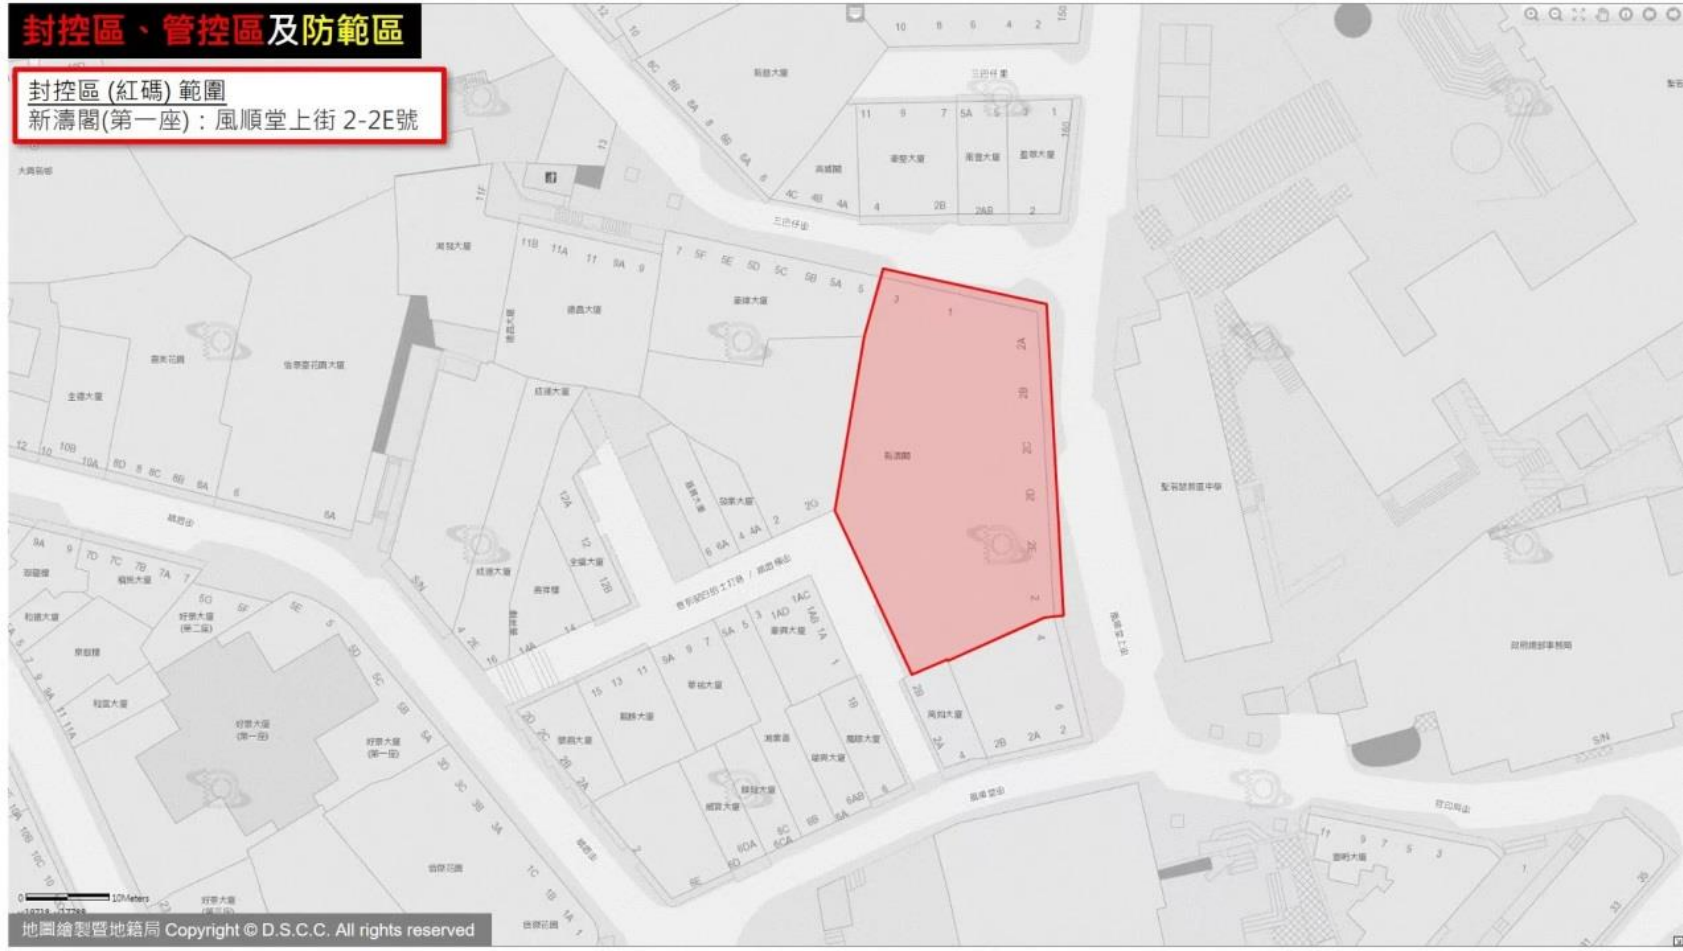

皇家金堡酒店：
羅理基博士大馬路 1086-1142J號，
馬六甲街 192-210號

0 10Meters

x:21541, y:18446

地圖繪製暨地籍局 Copyright © D.S.C.C. All rights reserved

封控區、管控區及防範區

封控區(紅碼)範圍

大利迎賓館、高華酒店、東京賓館：清平巷 / 清平新街 / 清平直街 1-15A號,新市巷 13-13A號,福隆新街 69-73號,福隆新巷 / 宜安街 2-18號

封控區、管控區及防範區

封控區(紅碼)範圍

吉祥樓：

祐漢新村第二街 57-71號、祐漢新村第七街 25-37號

及30-42號、祐漢新村第一街 56-70號

封控區、管控區及防範區

封控區(紅碼)範圍

新濤閣(第一座)：風順堂上街 2-2E號

封控區、管控區及防範區

封控區(紅碼)範圍
新美安大廈(第二期)：
黑沙環第五街16-28號，黑沙環第二街
55-67號，黑沙環第三街56-68號

按下 **F11** 即可結束全螢幕模式

封控區、管控區及防範區

封控區(紅碼)範圍

威龍花園(第二座)：長壽大馬路 376號